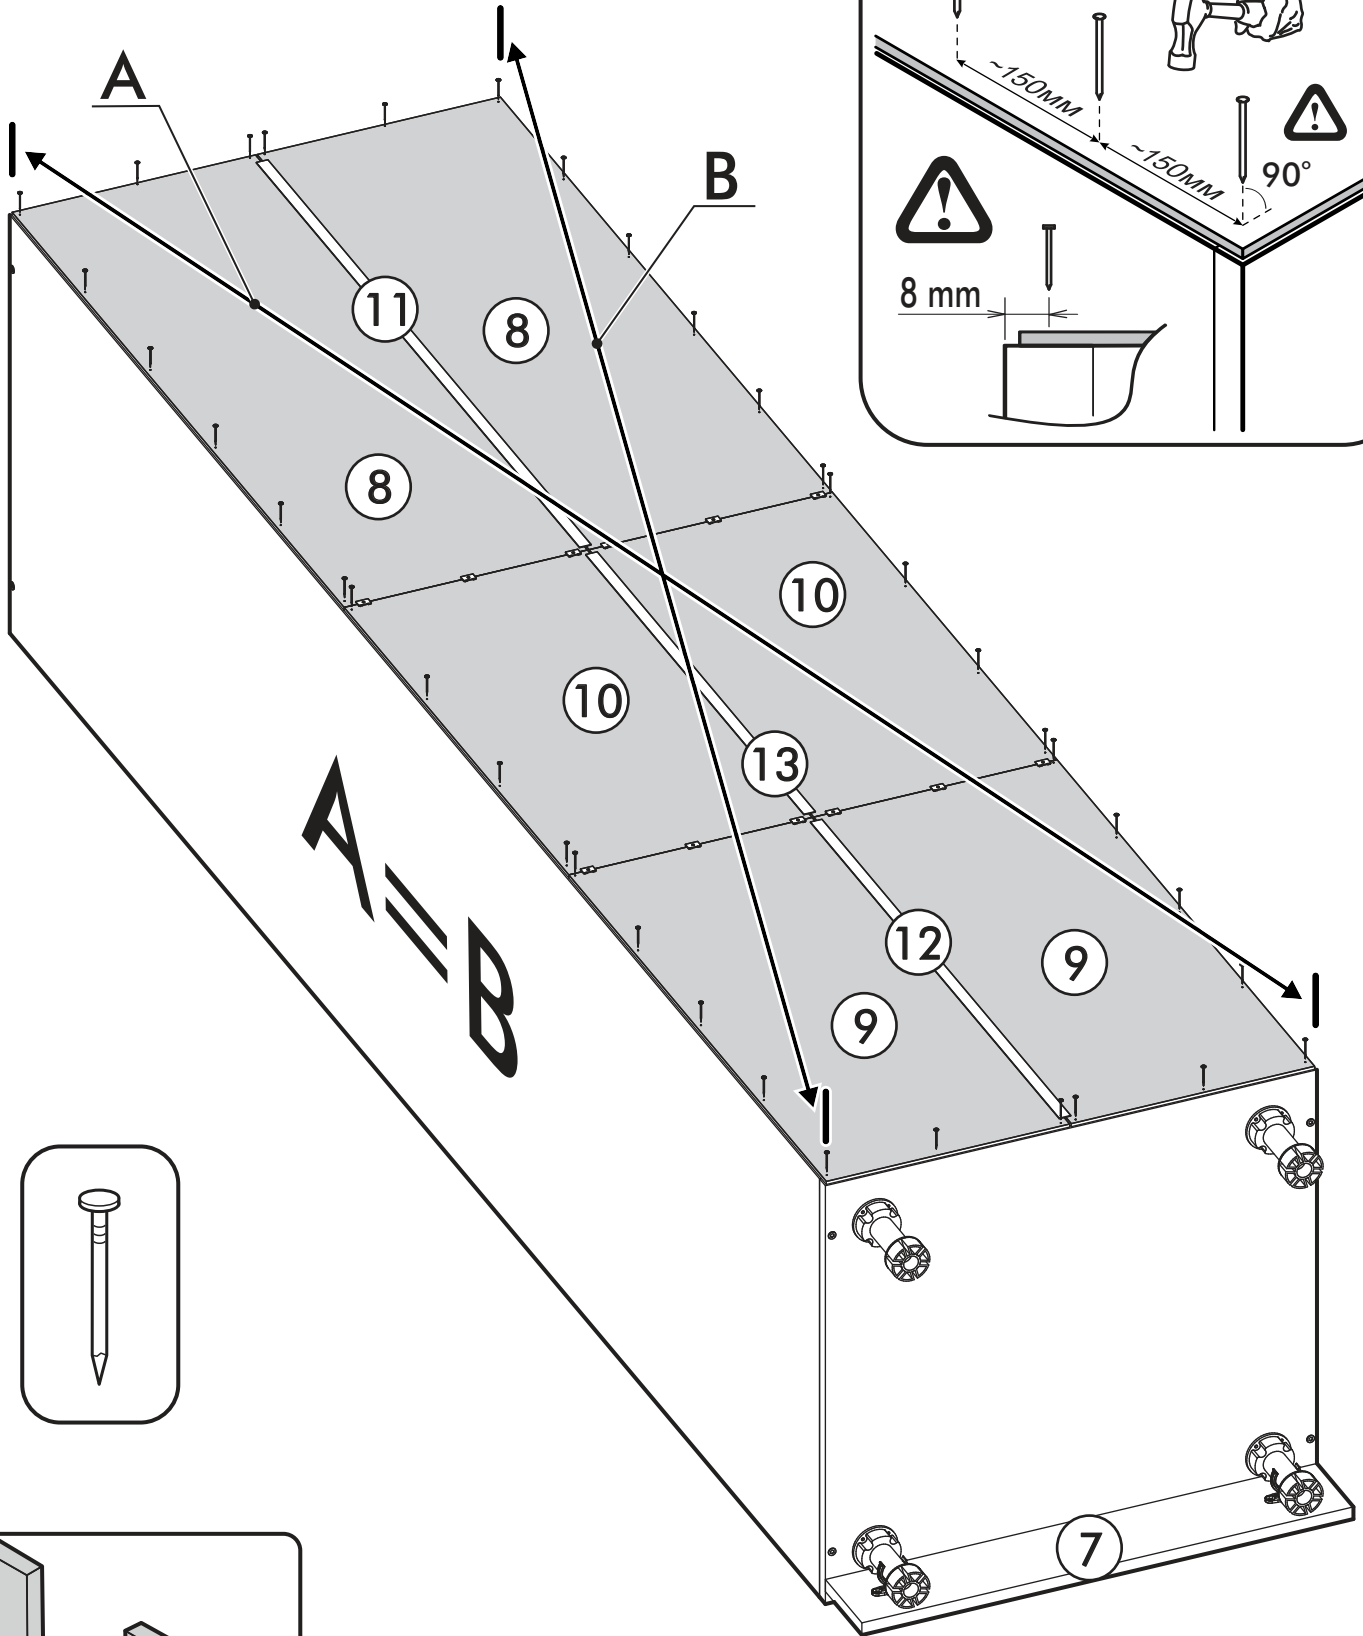

| 400mm | 6,3x50 | | 3,5x16 | 3x16 | 1,6x25 |
|---|--|--|--|--|--|
|  <p data-bbox="406 403 478 459">2x</p> |  <p data-bbox="582 403 686 459">16x</p> |  <p data-bbox="821 403 893 459">1x</p> |  <p data-bbox="997 403 1101 459">48x</p> |  <p data-bbox="1204 403 1308 459">12x</p> |  <p data-bbox="1380 403 1516 459">116x</p> |
| 6,3x13 |  <p data-bbox="406 806 478 862">1x</p> |  <p data-bbox="614 806 686 862">4x</p> |  <p data-bbox="790 806 893 862">18x</p> |  <p data-bbox="997 806 1101 862">20x</p> |  <p data-bbox="1444 806 1516 862">8x</p> |
|  <p data-bbox="167 1198 271 1254">12x</p> |  <p data-bbox="375 1198 478 1254">16x</p> |  <p data-bbox="582 1198 686 1254">20x</p> |  <p data-bbox="790 1198 893 1254">24x</p> |  <p data-bbox="1029 1198 1101 1254">2x</p> | |

|  | AI |  |  |  | |
|--|-------------------------------------|--|--|--|------------|
| 1 | Бок правый / Right side | 1 | 2220 | 550 | 1/2 |
| 2 | Бок левый / Left side | 1 | 2220 | 550 | 1/2 |
| 3 | Крышка / Cap | 1 | 600 | 550 | 2/2 |
| 4 | Вязка / Binding | 3 | 568 | 550 | 2/2 |
| 5 | Вязка / Binding | 1 | 568 | 550 | 2/2 |
| 6 | Полка / Shelf | 3 | 565 | 530 | 2/2 |
| 7 | Цоколь / Plinth | 1 | 600 | 100 | 2/2 |
| 8 | Задняя стенка / Back wall | 2 | 910 | 297 | 1/2 |
| 9 | Задняя стенка / Back wall | 2 | 706 | 297 | 1/2 |
| 10 | Задняя стенка / Back wall | 2 | 616 | 297 | 1/2 |
| 11 | Соединитель / Connector | 1 | 886 | | 1/2 |
| 12 | Соединитель / Connector | 1 | 682 | | 1/2 |
| 13 | Соединитель / Connector | 1 | 598 | | 1/2 |
| 1* | Вязка ящика / Binding of the box | 2 | 512 | 200 | 1/1 |
| 2* | Бок ящика / Side of the box | 4 | 400 | 200 | 1/1 |
| 3* | Дно ящика / Bottom of the drawer | 2 | 540 | 400 | 1/1 |
| 1** | Фасад ящика / The facade of the box | 2 | 355 | 596 | 1/1 |
| 2** | Фасад / Front | 2 | 918 | 296 | 1/1 |

1.

2.

3.

4.

5.

6.

7.

Во избежание опрокидывания пенал необходимо крепить к стене с помощью уголков (есть в комплекте)