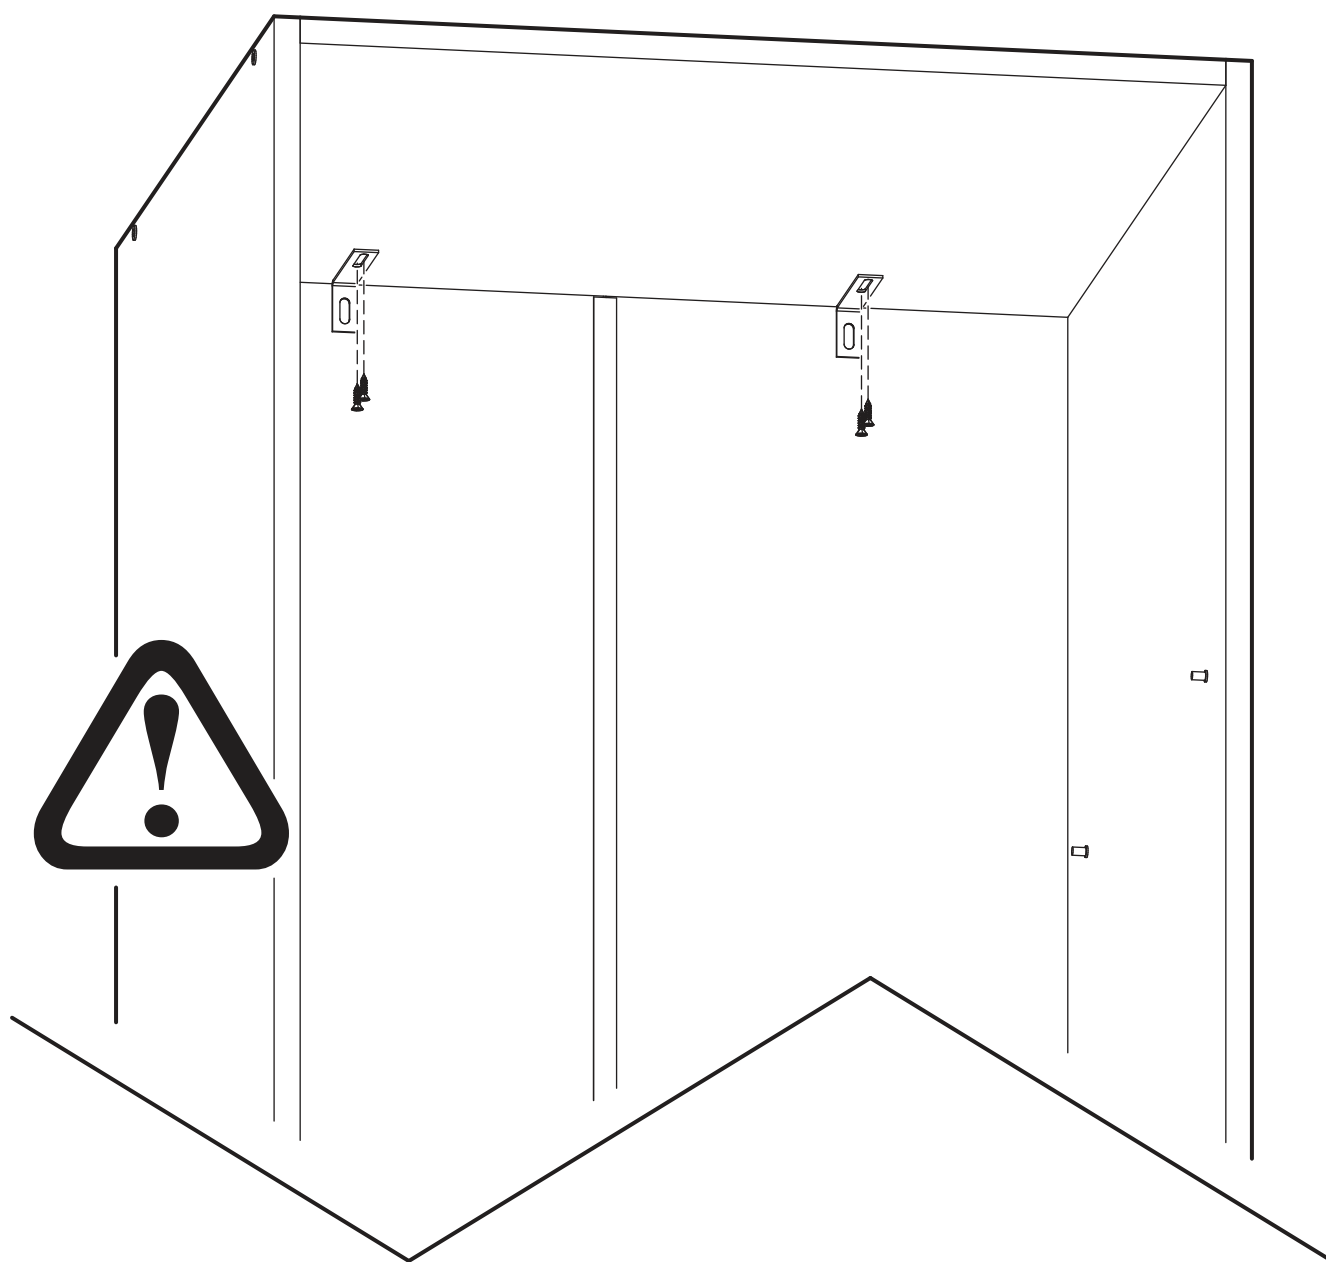

|  | AI |  |  |  | |
|--|-------------------------------------|--|--|--|------------|
| 1 | Бок правый / Right side | 1 | 2220 | 550 | 1/2 |
| 2 | Бок левый / Left side | 1 | 2220 | 550 | 1/2 |
| 3 | Крышка / Cap | 1 | 600 | 550 | 2/2 |
| 4 | Вязка / Binding | 3 | 568 | 550 | 2/2 |
| 5 | Вязка / Binding | 1 | 568 | 550 | 2/2 |
| 6 | Полка / Shelf | 3 | 565 | 530 | 2/2 |
| 7 | Цоколь / Plinth | 1 | 600 | 100 | 2/2 |
| 8 | Задняя стенка / Back wall | 2 | 910 | 297 | 1/2 |
| 9 | Задняя стенка / Back wall | 2 | 706 | 297 | 1/2 |
| 10 | Задняя стенка / Back wall | 2 | 616 | 297 | 1/2 |
| 11 | Соединитель / Connector | 1 | 886 | | 1/2 |
| 12 | Соединитель / Connector | 1 | 682 | | 1/2 |
| 13 | Соединитель / Connector | 1 | 598 | | 1/2 |
| 1* | Вязка ящика / Binding of the box | 2 | 512 | 200 | 1/1 |
| 2* | Бок ящика / Side of the box | 4 | 400 | 200 | 1/1 |
| 3* | Дно ящика / Bottom of the drawer | 2 | 540 | 400 | 1/1 |
| 1** | Фасад ящика / The facade of the box | 2 | 355 | 596 | 1/1 |
| 2** | Фасад / Front | 2 | 918 | 296 | 1/1 |

1.

2.

3.

4.

5.

6.

7.

Во избежание опрокидывания пенал необходимо крепить к стене с помощью уголков (есть в комплекте)