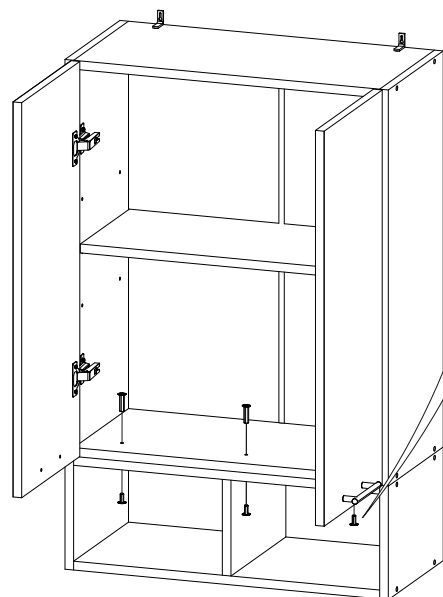

3

Полка ПЛ 600

В мебельном наборе могут быть конструктивные изменения, не указанные в данной инструкции и не ухудшающие качество изделия.

600	204	284

12x

12x

1x

4x

№ дет.	Деталь/Detail	Размер/Size	Кол-во/Quantity	№ упак./№ pack
1	Бок левый/Side left	204x280	1	1/1
2	Бок правый/Side right	204x280	1	1/1
3-4	Вязка/Connecting element	568x280	2	1/1
5	Перегородка/Side	172x280	1	1/1
6	Задняя стенка ЛДВП/Back side	200x595	1	1/1