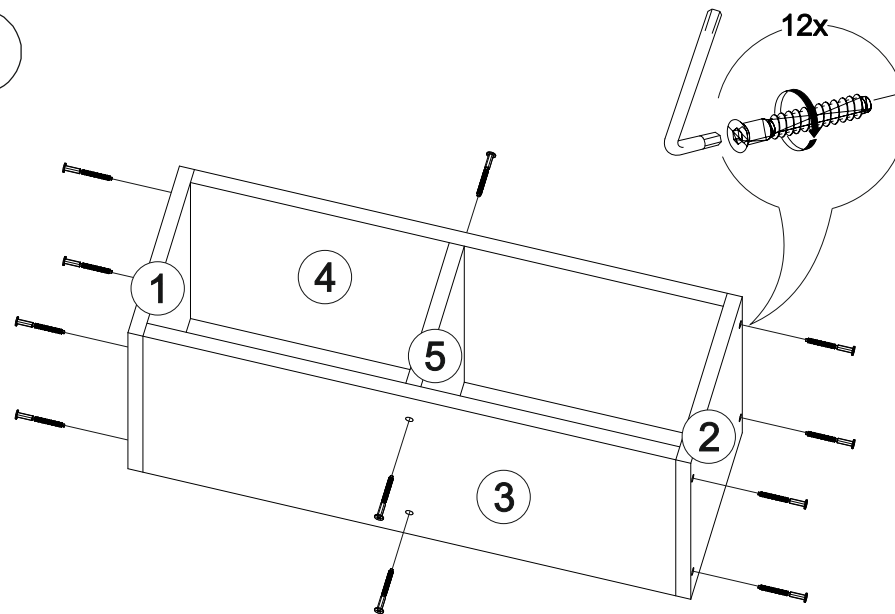

12x

12x

1x

4x

№ дет.	Деталь/Detail	Размер/Size	Кол-во/Quantity	№ упак./№ pack
1	Бок левый/Side left	204x280	1	1/1
2	Бок правый/Side right	204x280	1	1/1
3-4	Вязка/Connecting element	568x280	2	1/1
5	Перегородка/Side	172x280	1	1/1
6	Задняя стенка ЛДВП/Back side	200x595	1	1/1

1