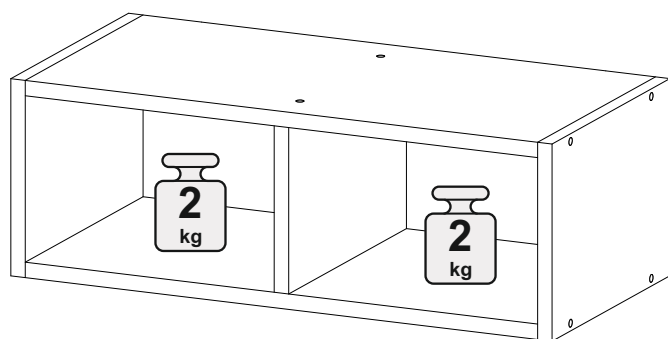

3

Полка ПЛ 600

В мебельном наборе могут быть конструктивные изменения, не указанные в данной инструкции и не ухудшающие качество изделия.

600	204	284

12x

12x

1x

4x

№ дет.	Деталь/Detail	Размер/Size	Кол-во/Quantity	№ упак./№ pack
1	Бок левый/Side left	204x280	1	1/1
2	Бок правый/Side right	204x280	1	1/1
3-4	Вязка/Connecting element	568x280	2	1/1
5	Перегородка/Side	172x280	1	1/1
6	Задняя стенка ЛДВП/Back side	200x595	1	1/1