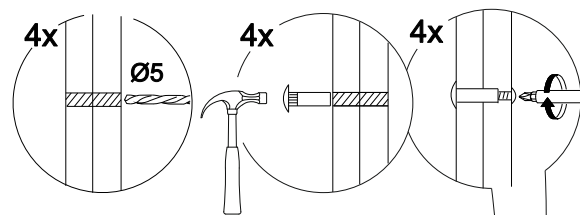

3

Полка ПЛ 600

В мебельном наборе могут быть конструктивные изменения, не указанные в данной инструкции и не ухудшающие качество изделия.

600	204	284

12x

12x

1x

4x

№ дет.	Деталь/Detail	Размер/Size	Кол-во/Quantity	№ упак./№ pack
1	Бок левый/Side left	204x280	1	1/1
2	Бок правый/Side right	204x280	1	1/1
3-4	Вязка/Connecting element	568x280	2	1/1
5	Перегородка/Side	172x280	1	1/1
6	Задняя стенка ЛДВП/Back side	200x595	1	1/1