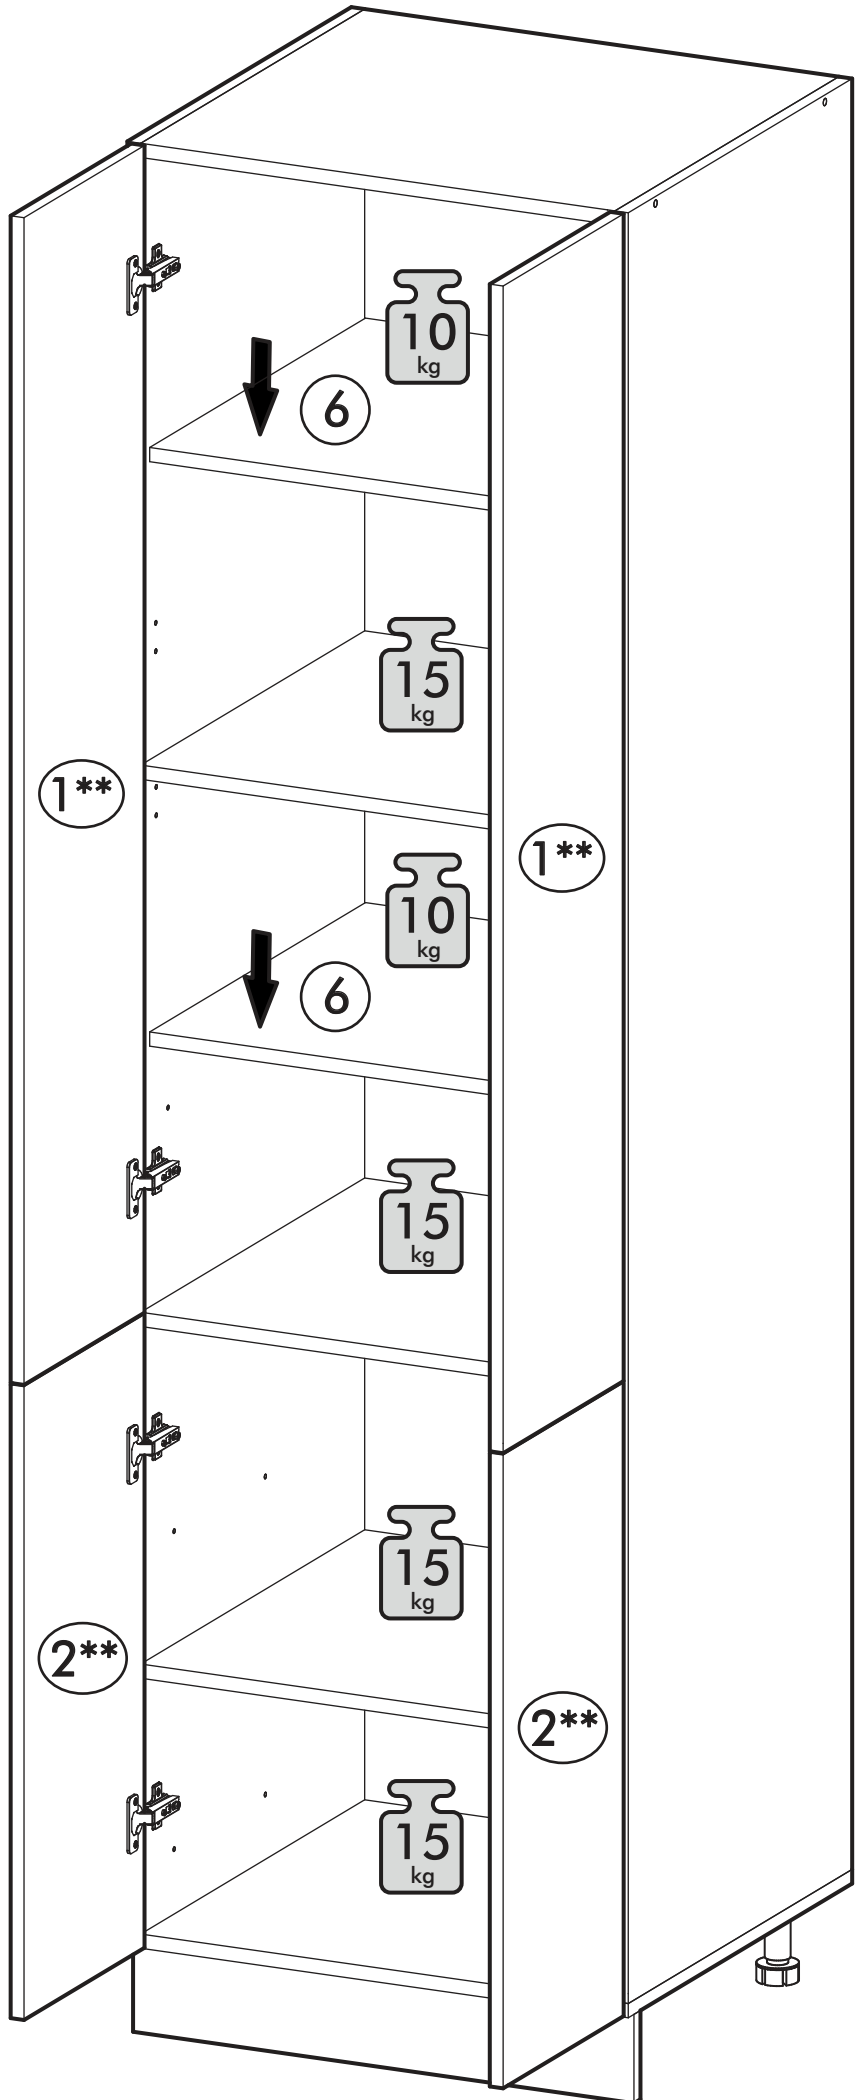

		6,3x50			3,5x16		3x16		1,6x25				
		8x			8x		40x		12x		82x		
6,3x13													
16x													
													
8x		12x		34x		2x							

	AI		 L=mm		
1	Бок правый / Right side	1	2016	550	1/2
2	Бок левый / Left side	1	2016	550	1/2
3	Крышка / Cap	1	600	550	2/2
4	Вязка / Binding	3	568	550	2/2
5	Вязка / Binding	1	568	550	2/2
6	Полка / Shelf	2	565	530	2/2
7	Цоколь / Plinth	1	600	100	2/2
8	Задняя стенка / Back wall	4	706	297	1/2
9	Задняя стенка / Back wall	2	616	297	1/2
10	Соединитель / Connector	2	682		1/2
11	Соединитель / Connector	1	598		1/2
1**	Фасад / Front	2	1314	296	1/1
2**	Фасад / Front	2	713	296	1/1

1.

2.

3.

4.

x2

5.

Во избежание опрокидывания пенал необходимо крепить к стене с помощью уголков (есть в комплекте)