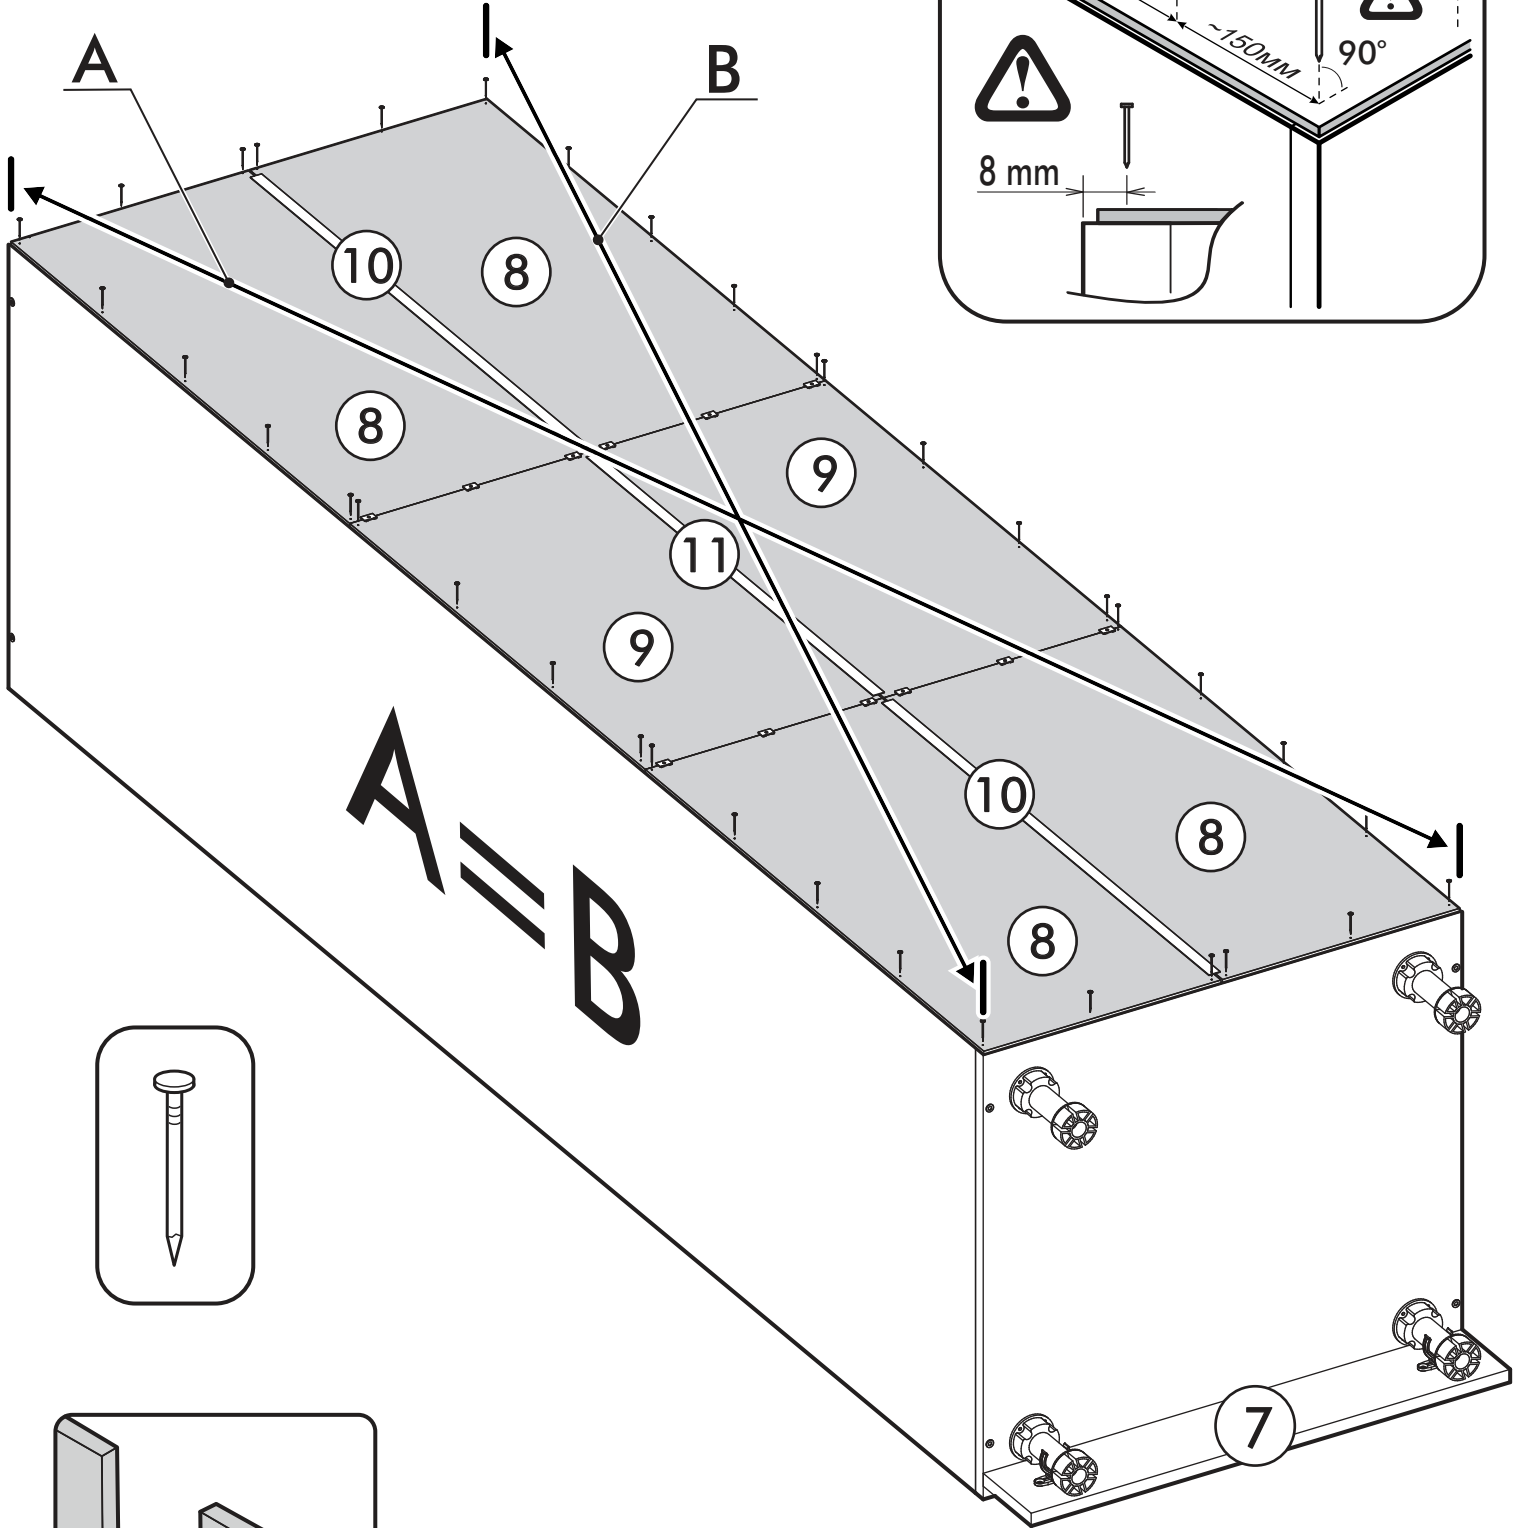

		6,3x50			3,5x16		3x16		1,6x25				
		8x			8x		40x		12x		82x		
6,3x13													
16x													
													
8x		12x		34x		2x							

	AI		 L=mm		
1	Бок правый / Right side	1	2016	550	1/2
2	Бок левый / Left side	1	2016	550	1/2
3	Крышка / Cap	1	600	550	2/2
4	Вязка / Binding	3	568	550	2/2
5	Вязка / Binding	1	568	550	2/2
6	Полка / Shelf	2	565	530	2/2
7	Цоколь / Plinth	1	600	100	2/2
8	Задняя стенка / Back wall	4	706	297	1/2
9	Задняя стенка / Back wall	2	616	297	1/2
10	Соединитель / Connector	2	682		1/2
11	Соединитель / Connector	1	598		1/2
1**	Фасад / Front	2	1314	296	1/1
2**	Фасад / Front	2	713	296	1/1

1.

2.

3.

4.

x2

5.

Во избежание опрокидывания пенал необходимо крепить к стене с помощью уголков (есть в комплекте)