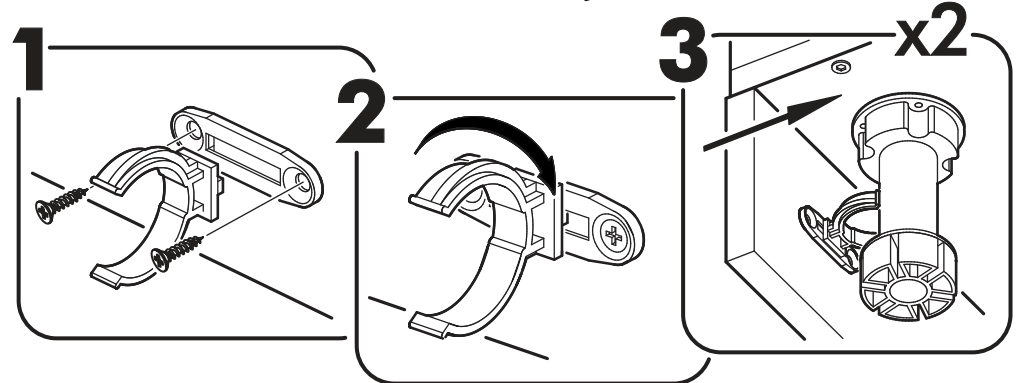

		6,3x50			3,5x16		3x16		1,6x25				
		8x			8x		40x		12x		82x		
6,3x13													
16x													
													
8x		12x		34x		2x							

	AI		 L=mm		
1	Бок правый / Right side	1	2016	550	1/2
2	Бок левый / Left side	1	2016	550	1/2
3	Крышка / Cap	1	600	550	2/2
4	Вязка / Binding	3	568	550	2/2
5	Вязка / Binding	1	568	550	2/2
6	Полка / Shelf	2	565	530	2/2
7	Цоколь / Plinth	1	600	100	2/2
8	Задняя стенка / Back wall	4	706	297	1/2
9	Задняя стенка / Back wall	2	616	297	1/2
10	Соединитель / Connector	2	682		1/2
11	Соединитель / Connector	1	598		1/2
1**	Фасад / Front	2	1314	296	1/1
2**	Фасад / Front	2	713	296	1/1

1.

2.

3.

4.

x2

5.

Во избежание опрокидывания пенал необходимо крепить к стене с помощью уголков (есть в комплекте)