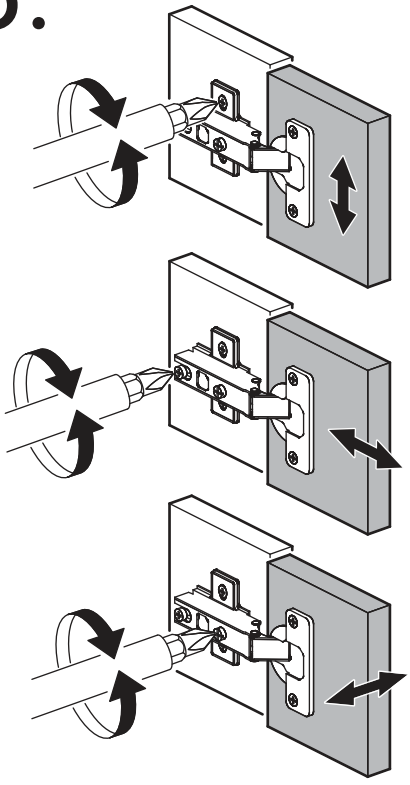

		6,3x50			3,5x16		3x16		1,6x25				
		8x			8x		40x		12x		82x		
6,3x13													
16x													
													
8x		12x		34x		2x							

	AI		 L=mm		
1	Бок правый / Right side	1	2016	550	1/2
2	Бок левый / Left side	1	2016	550	1/2
3	Крышка / Cap	1	600	550	2/2
4	Вязка / Binding	3	568	550	2/2
5	Вязка / Binding	1	568	550	2/2
6	Полка / Shelf	2	565	530	2/2
7	Цоколь / Plinth	1	600	100	2/2
8	Задняя стенка / Back wall	4	706	297	1/2
9	Задняя стенка / Back wall	2	616	297	1/2
10	Соединитель / Connector	2	682		1/2
11	Соединитель / Connector	1	598		1/2
1**	Фасад / Front	2	1314	296	1/1
2**	Фасад / Front	2	713	296	1/1

1.

2.

3.

4.

x2

5.

Во избежание опрокидывания пенал необходимо крепить к стене с помощью уголков (есть в комплекте)