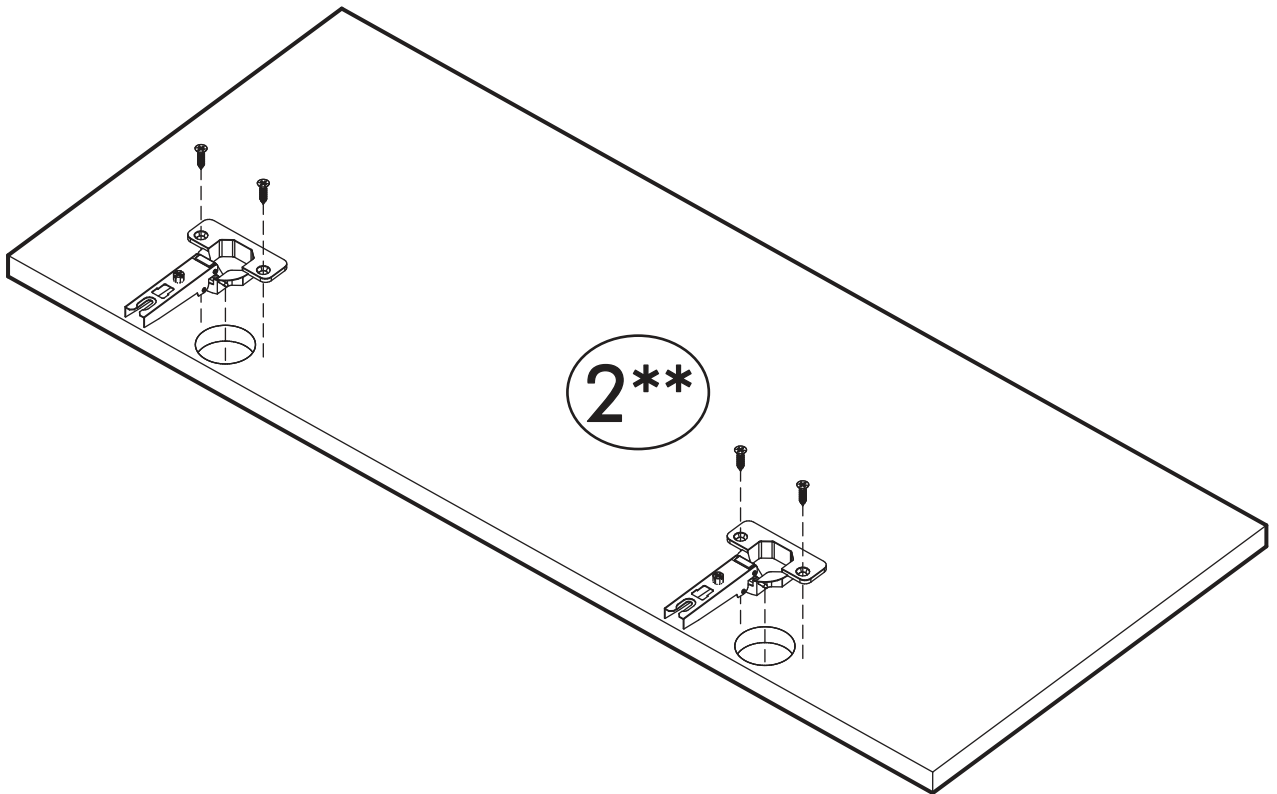

		6,3x50			3,5x16		3x16		1,6x25				
		8x			8x		40x		12x		82x		
6,3x13													
16x													
													
8x		12x		34x		2x							

	AI		 L=mm		
1	Бок правый / Right side	1	2016	550	1/2
2	Бок левый / Left side	1	2016	550	1/2
3	Крышка / Cap	1	600	550	2/2
4	Вязка / Binding	3	568	550	2/2
5	Вязка / Binding	1	568	550	2/2
6	Полка / Shelf	2	565	530	2/2
7	Цоколь / Plinth	1	600	100	2/2
8	Задняя стенка / Back wall	4	706	297	1/2
9	Задняя стенка / Back wall	2	616	297	1/2
10	Соединитель / Connector	2	682		1/2
11	Соединитель / Connector	1	598		1/2
1**	Фасад / Front	2	1314	296	1/1
2**	Фасад / Front	2	713	296	1/1

1.

2.

3.

4.

x2

5.

Во избежание опрокидывания пенал необходимо крепить к стене с помощью уголков (есть в комплекте)