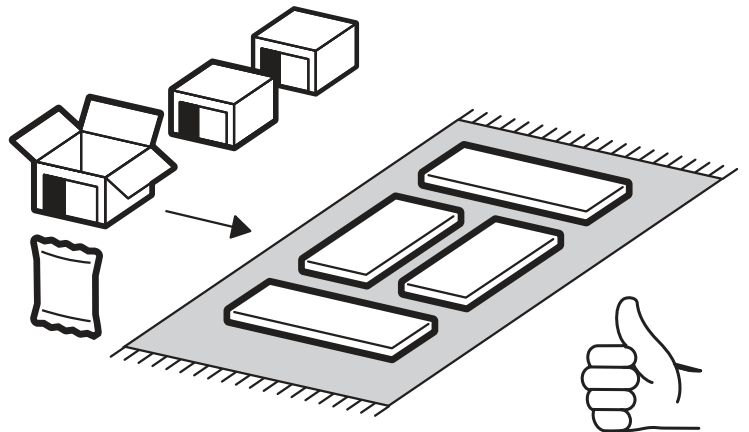

<https://interior-center.ru/>

П600-22

Р600-22

600	2132	570

RU Внимание! Чтобы избежать неприятных последствий, воспользуйтесь услугами профессиональных сборщиков мебели. Производитель оставляет за собой право вносить изменения в конструкцию изделий, не влияющие на функциональность и дизайн.

		6,3x50			3,5x16		3x16		1,6x25				
		8x			8x		40x		12x		82x		
6,3x13													
16x													
													
8x		12x		34x		2x							

	AI		 L=mm		
1	Бок правый / Right side	1	2016	550	1/2
2	Бок левый / Left side	1	2016	550	1/2
3	Крышка / Cap	1	600	550	2/2
4	Вязка / Binding	3	568	550	2/2
5	Вязка / Binding	1	568	550	2/2
6	Полка / Shelf	2	565	530	2/2
7	Цоколь / Plinth	1	600	100	2/2
8	Задняя стенка / Back wall	4	706	297	1/2
9	Задняя стенка / Back wall	2	616	297	1/2
10	Соединитель / Connector	2	682		1/2
11	Соединитель / Connector	1	598		1/2
1**	Фасад / Front	2	1314	296	1/1
2**	Фасад / Front	2	713	296	1/1