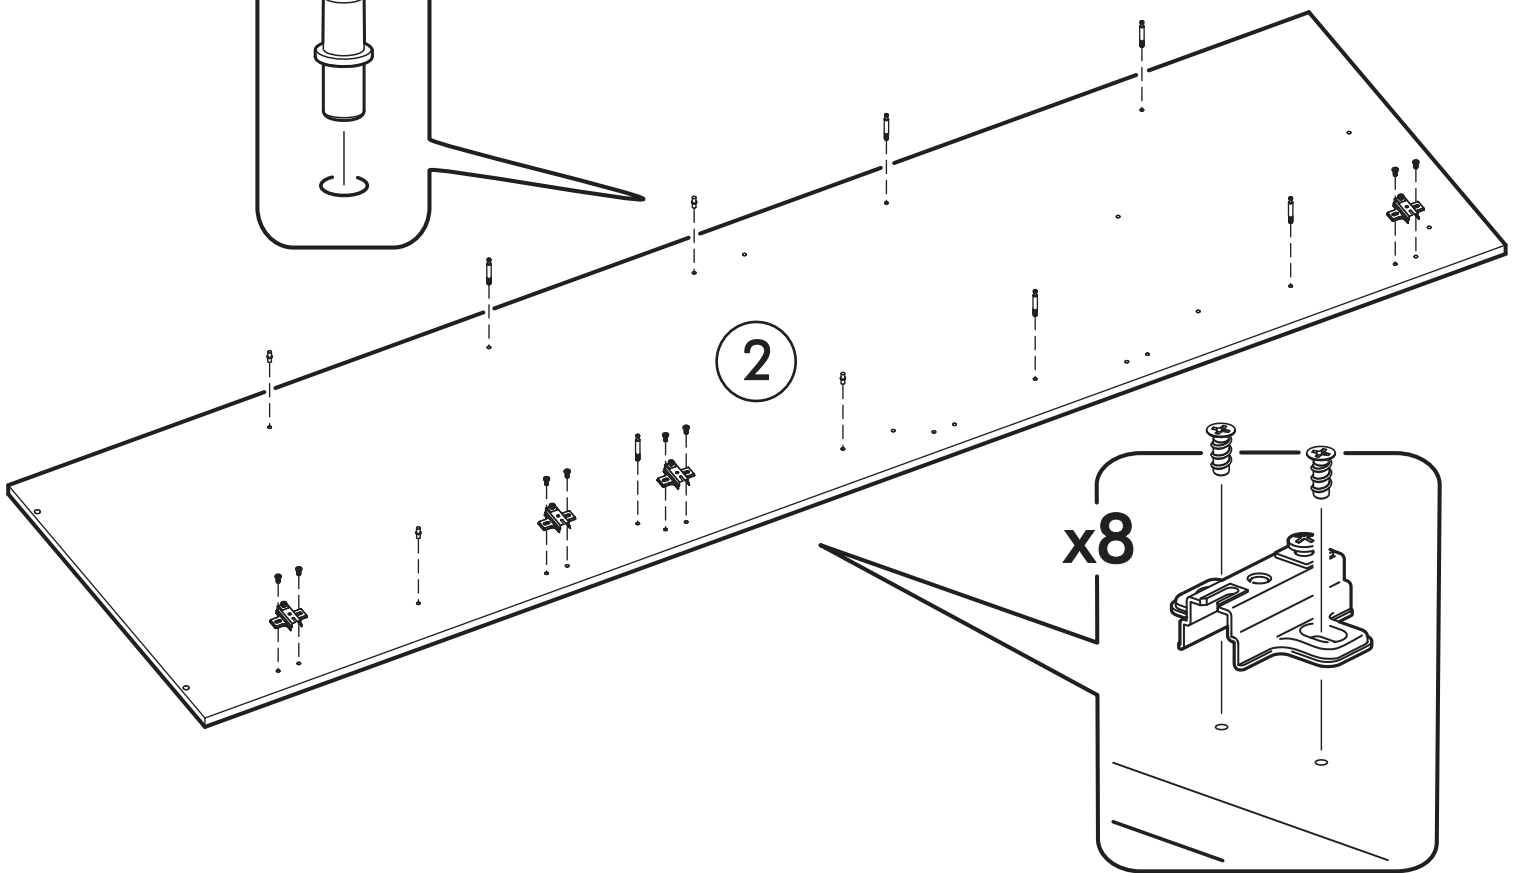

		6,3x50			3,5x16		3x16		1,6x25				
		8x			8x		40x		12x		82x		
6,3x13													
16x													
													
8x		12x		34x		2x							

	AI		 L=mm		
1	Бок правый / Right side	1	2016	550	1/2
2	Бок левый / Left side	1	2016	550	1/2
3	Крышка / Cap	1	600	550	2/2
4	Вязка / Binding	3	568	550	2/2
5	Вязка / Binding	1	568	550	2/2
6	Полка / Shelf	2	565	530	2/2
7	Цоколь / Plinth	1	600	100	2/2
8	Задняя стенка / Back wall	4	706	297	1/2
9	Задняя стенка / Back wall	2	616	297	1/2
10	Соединитель / Connector	2	682		1/2
11	Соединитель / Connector	1	598		1/2
1**	Фасад / Front	2	1314	296	1/1
2**	Фасад / Front	2	713	296	1/1

1.

2.

3.

4.

x2

5.

Во избежание опрокидывания пенал необходимо крепить к стене с помощью уголков (есть в комплекте)