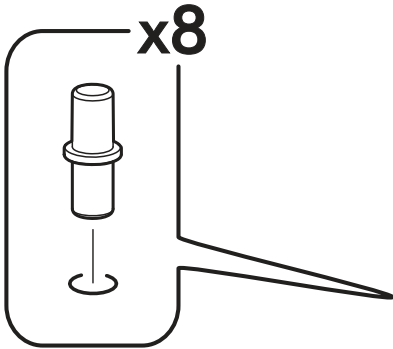

6,3x50			3,5x16		3x16		1,6x25																
		8x			8x		40x		12x		82x														
6,3x13																									
16x														1x		4x		1x		12x		12x		8x	
8x		12x		34x		2x																			

	AI		L=mm		
1	Бок правый / Right side	1	2016	550	1/2
2	Бок левый / Left side	1	2016	550	1/2
3	Крышка / Cap	1	600	550	2/2
4	Вязка / Binding	3	568	550	2/2
5	Вязка / Binding	1	568	550	2/2
6	Полка / Shelf	2	565	530	2/2
7	Цоколь / Plinth	1	600	100	2/2
8	Задняя стенка / Back wall	4	706	297	1/2
9	Задняя стенка / Back wall	2	616	297	1/2
10	Соединитель / Connector	2	682		1/2
11	Соединитель / Connector	1	598		1/2
1**	Фасад / Front	2	1314	296	1/1
2**	Фасад / Front	2	713	296	1/1

1.