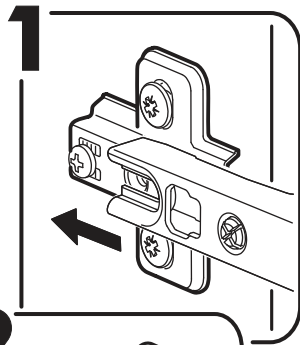

		6,3x50			3,5x16		3x16		1,6x25				
		8x			8x		40x		12x		82x		
6,3x13													
16x													
													
8x		12x		34x		2x							

	AI		 L=mm		
1	Бок правый / Right side	1	2016	550	1/2
2	Бок левый / Left side	1	2016	550	1/2
3	Крышка / Cap	1	600	550	2/2
4	Вязка / Binding	3	568	550	2/2
5	Вязка / Binding	1	568	550	2/2
6	Полка / Shelf	2	565	530	2/2
7	Цоколь / Plinth	1	600	100	2/2
8	Задняя стенка / Back wall	4	706	297	1/2
9	Задняя стенка / Back wall	2	616	297	1/2
10	Соединитель / Connector	2	682		1/2
11	Соединитель / Connector	1	598		1/2
1**	Фасад / Front	2	1314	296	1/1
2**	Фасад / Front	2	713	296	1/1

1.

2.

3.

4.

x2

5.

Во избежание опрокидывания пенал необходимо крепить к стене с помощью уголков (есть в комплекте)