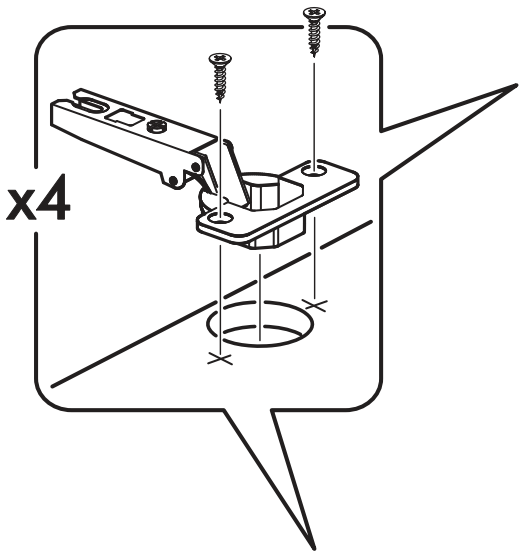

		6,3x50			3,5x16		3x16		1,6x25				
		8x			8x		40x		12x		82x		
6,3x13													
16x													
													
8x		12x		34x		2x							

	AI		 L=mm		
1	Бок правый / Right side	1	2016	550	1/2
2	Бок левый / Left side	1	2016	550	1/2
3	Крышка / Cap	1	600	550	2/2
4	Вязка / Binding	3	568	550	2/2
5	Вязка / Binding	1	568	550	2/2
6	Полка / Shelf	2	565	530	2/2
7	Цоколь / Plinth	1	600	100	2/2
8	Задняя стенка / Back wall	4	706	297	1/2
9	Задняя стенка / Back wall	2	616	297	1/2
10	Соединитель / Connector	2	682		1/2
11	Соединитель / Connector	1	598		1/2
1**	Фасад / Front	2	1314	296	1/1
2**	Фасад / Front	2	713	296	1/1

1.

2.

3.

4.

x2

5.

Во избежание опрокидывания пенал необходимо крепить к стене с помощью уголков (есть в комплекте)