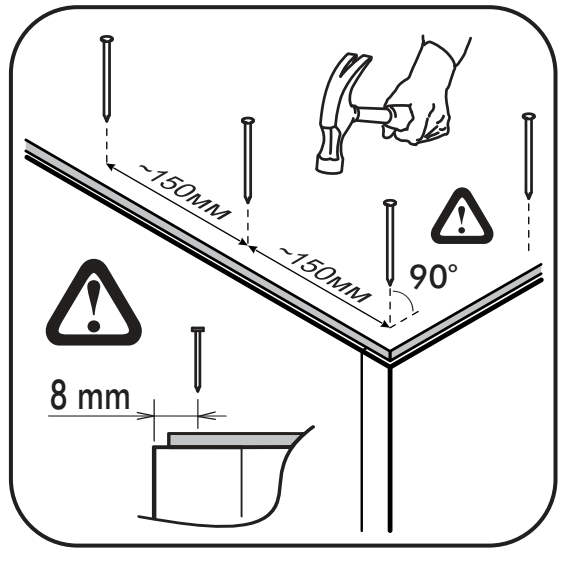

		6,3x50			3,5x16		3x16		1,6x25				
		8x			8x		40x		12x		82x		
6,3x13													
16x													
													
8x		12x		34x		2x							

	AI		 L=mm		
1	Бок правый / Right side	1	2016	550	1/2
2	Бок левый / Left side	1	2016	550	1/2
3	Крышка / Cap	1	600	550	2/2
4	Вязка / Binding	3	568	550	2/2
5	Вязка / Binding	1	568	550	2/2
6	Полка / Shelf	2	565	530	2/2
7	Цоколь / Plinth	1	600	100	2/2
8	Задняя стенка / Back wall	4	706	297	1/2
9	Задняя стенка / Back wall	2	616	297	1/2
10	Соединитель / Connector	2	682		1/2
11	Соединитель / Connector	1	598		1/2
1**	Фасад / Front	2	1314	296	1/1
2**	Фасад / Front	2	713	296	1/1

1.

2.

3.

4.

x2

5.

Во избежание опрокидывания пенал необходимо крепить к стене с помощью уголков (есть в комплекте)