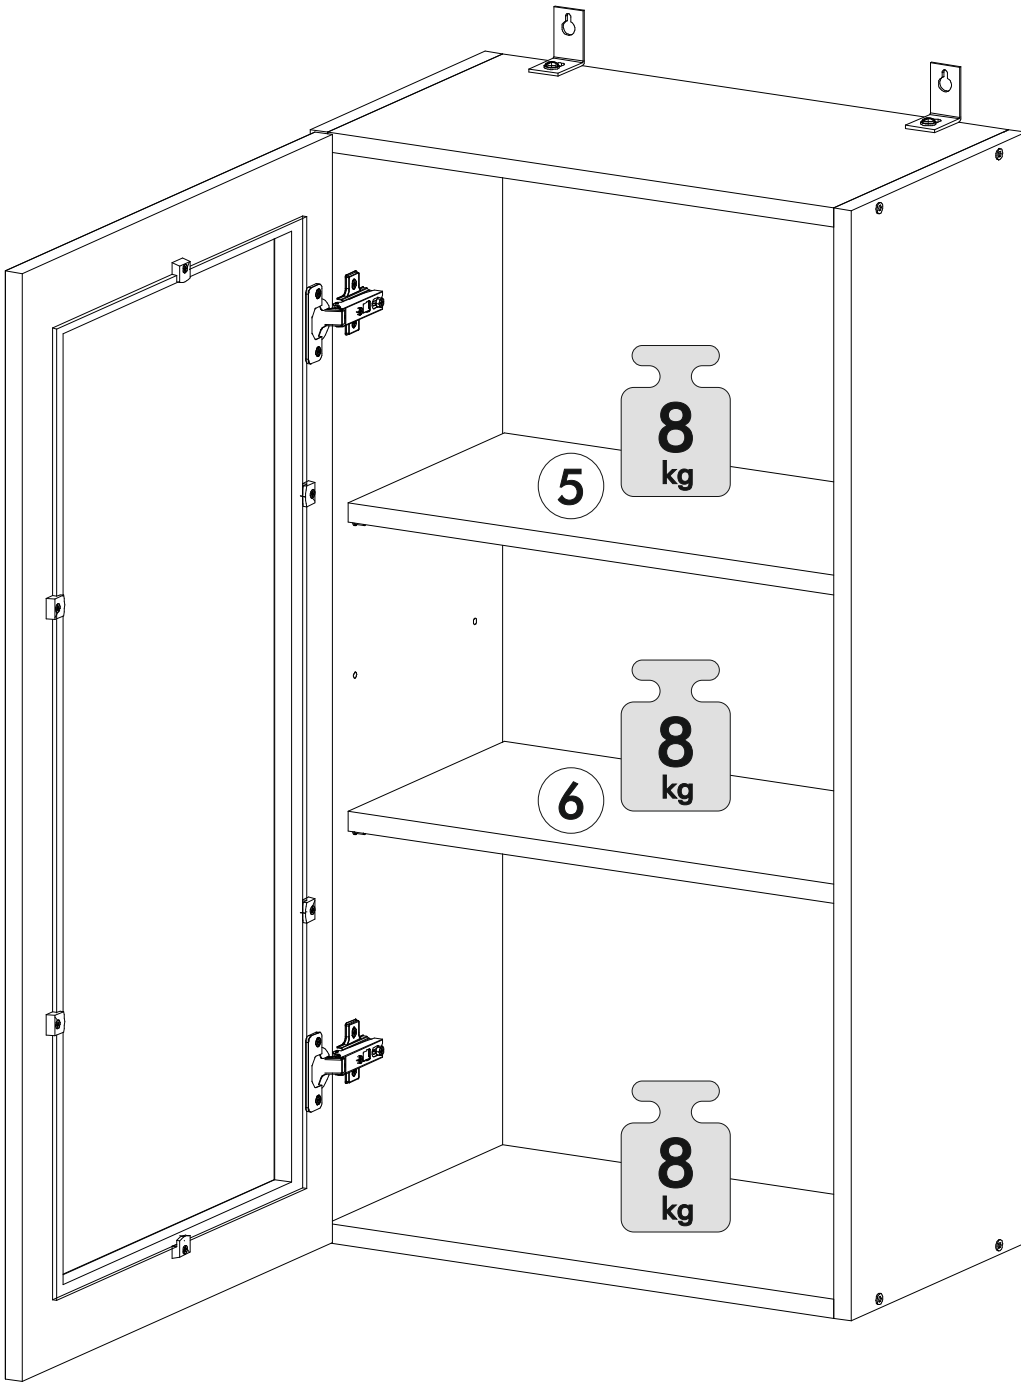

6,3x50	6,3x13			3,5x16	1,6x25	
						
8x	4x	1x	8x	10x	20x	8x
						
1x	2x	6x	2x			

	AI				
1	Бок правый / Right side	1	920	280	1/1
2	Бок левый / Left side	1	920	280	1/1
3	Вязка верх / Binding	1	468	280	1/1
4	Вязка / Binding	1	468	280	1/1
5-6	Полка / Shelf	2	465	250	1/1
7-8	Стенка задняя / Back wall	2	915	247	1/1
9	Соединитель / Connector	1	886		1/1

1.

2.

4

3.

4a.

$\begin{matrix} 1 \\ 2 \\ 3 \end{matrix}$	AI		 L=mm		
1*	Фасад / Front	1	918	496	1/2
2*	Стекло / Glass	1	815	400	1/2

5a.

4b.

	AI		 L=mm		
1*	Фасад / Front	1	918	496	1/2
2*	Стекло / Glass	1	918	410	1/2

5b.