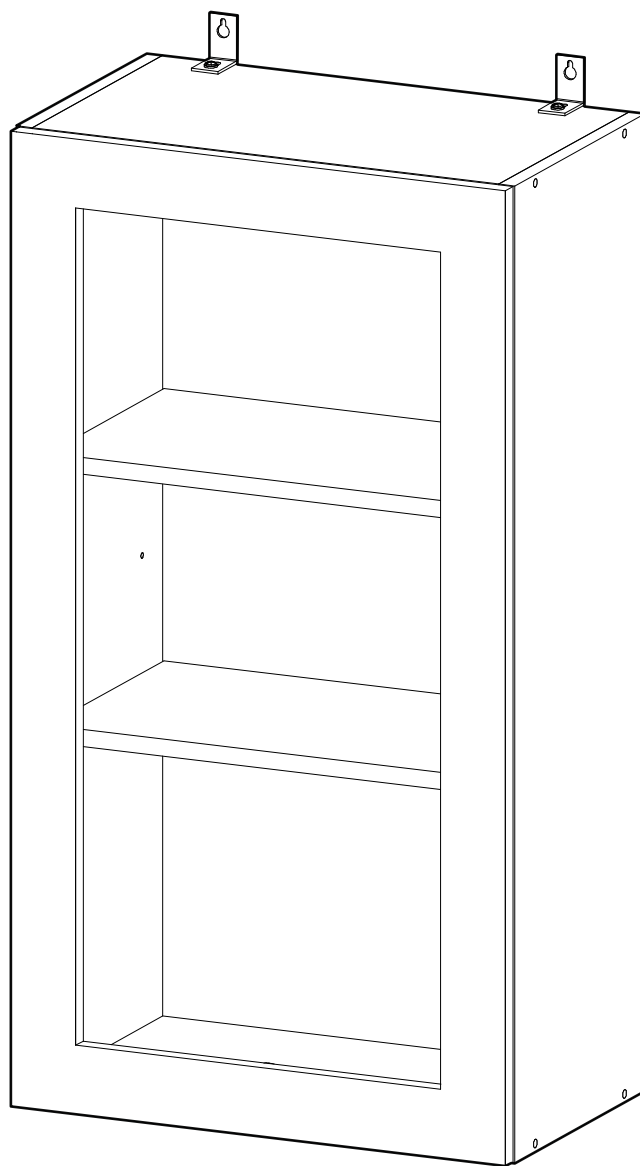

<https://interior-center.ru/>

ШВС 500H

SHVS 500H

500	920	300