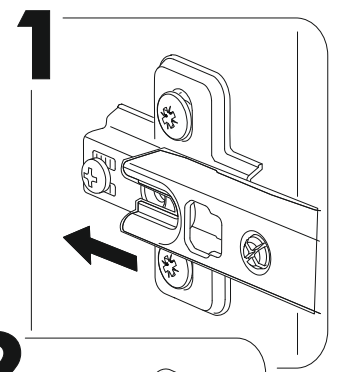

6,3x50	6,3x13			3,5x16	1,6x25	
						
8x	4x	1x	8x	10x	20x	8x
						
1x	2x	6x	2x			

	AI				
1	Бок правый / Right side	1	920	280	1/1
2	Бок левый / Left side	1	920	280	1/1
3	Вязка верх / Binding	1	468	280	1/1
4	Вязка / Binding	1	468	280	1/1
5-6	Полка / Shelf	2	465	250	1/1
7-8	Стенка задняя / Back wall	2	915	247	1/1
9	Соединитель / Connector	1	886		1/1

1.

2.

4

3.

4a.

$\begin{matrix} 1 \\ 2 \\ 3 \end{matrix}$	AI		 L=mm		
1*	Фасад / Front	1	918	496	1/2
2*	Стекло / Glass	1	815	400	1/2

5a.

4b.

	AI		 L=mm		
1*	Фасад / Front	1	918	496	1/2
2*	Стекло / Glass	1	918	410	1/2

5b.