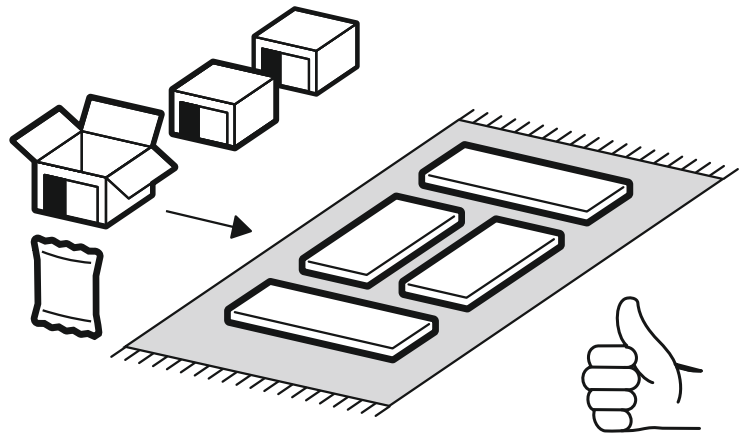

<https://interior-center.ru/>

ШВС 500H

SHVS 500H

500	920	300

RU Внимание! Чтобы избежать неприятных последствий, воспользуйтесь услугами профессиональных сборщиков мебели. Производитель оставляет за собой право вносить изменения в конструкцию изделий, не влияющие на функциональность и дизайн.

6,3x50	6,3x13			3,5x16	1,6x25	
						
8x	4x	1x	8x	10x	20x	8x
						
1x	2x	6x	2x			

	AI				
1	Бок правый / Right side	1	920	280	1/1
2	Бок левый / Left side	1	920	280	1/1
3	Вязка верх / Binding	1	468	280	1/1
4	Вязка / Binding	1	468	280	1/1
5-6	Полка / Shelf	2	465	250	1/1
7-8	Стенка задняя / Back wall	2	915	247	1/1
9	Соединитель / Connector	1	886		1/1

1.

2.

4

3.

4a.

$\begin{matrix} 1 \\ 2 \\ 3 \end{matrix}$	AI		 L=mm		
1*	Фасад / Front	1	918	496	1/2
2*	Стекло / Glass	1	815	400	1/2

5a.

4b.

	AI		 L=mm		
1*	Фасад / Front	1	918	496	1/2
2*	Стекло / Glass	1	918	410	1/2

5b.