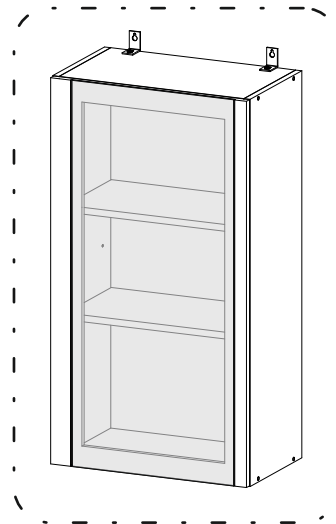

<https://interior-center.ru/>

ШВС 500H

SHVS 500H

500	920	300