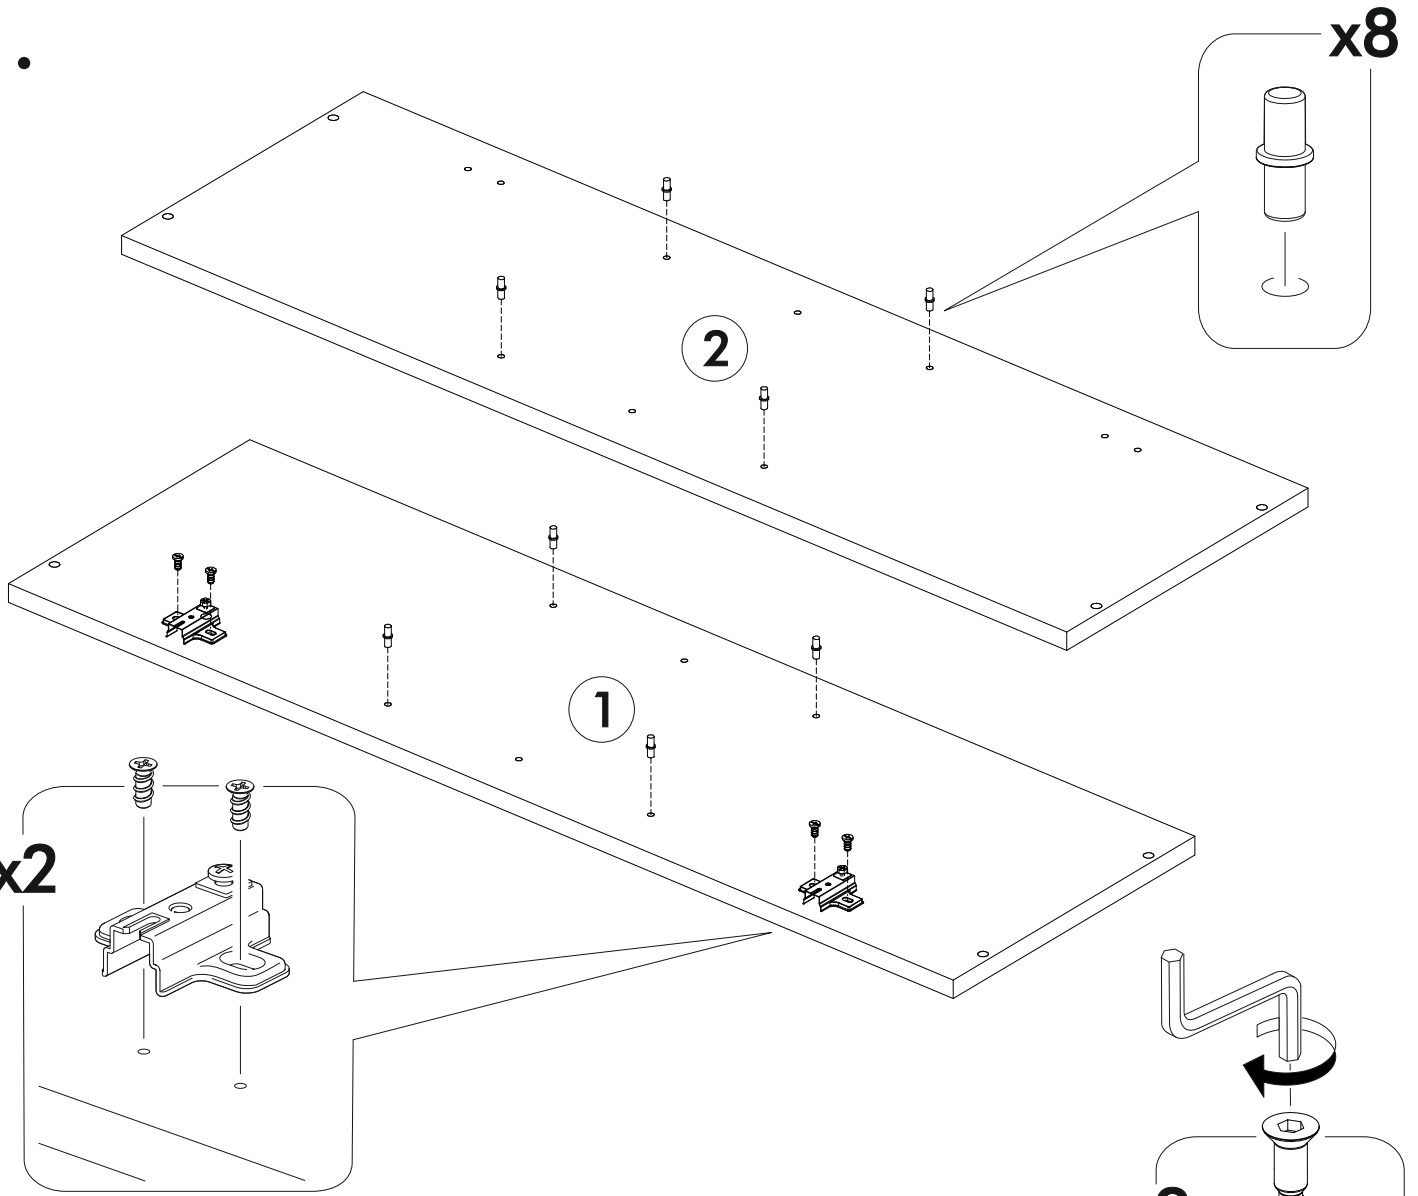

6,3x50	6,3x13			3,5x16	1,6x25	
8x	4x	1x	8x	10x	20x	8x
1x	2x	6x	2x			

	AI				
1	Бок правый / Right side	1	920	280	1/1
2	Бок левый / Left side	1	920	280	1/1
3	Вязка верх / Binding	1	468	280	1/1
4	Вязка / Binding	1	468	280	1/1
5-6	Полка / Shelf	2	465	250	1/1
7-8	Стенка задняя / Back wall	2	915	247	1/1
9	Соединитель / Connector	1	886		1/1

1.