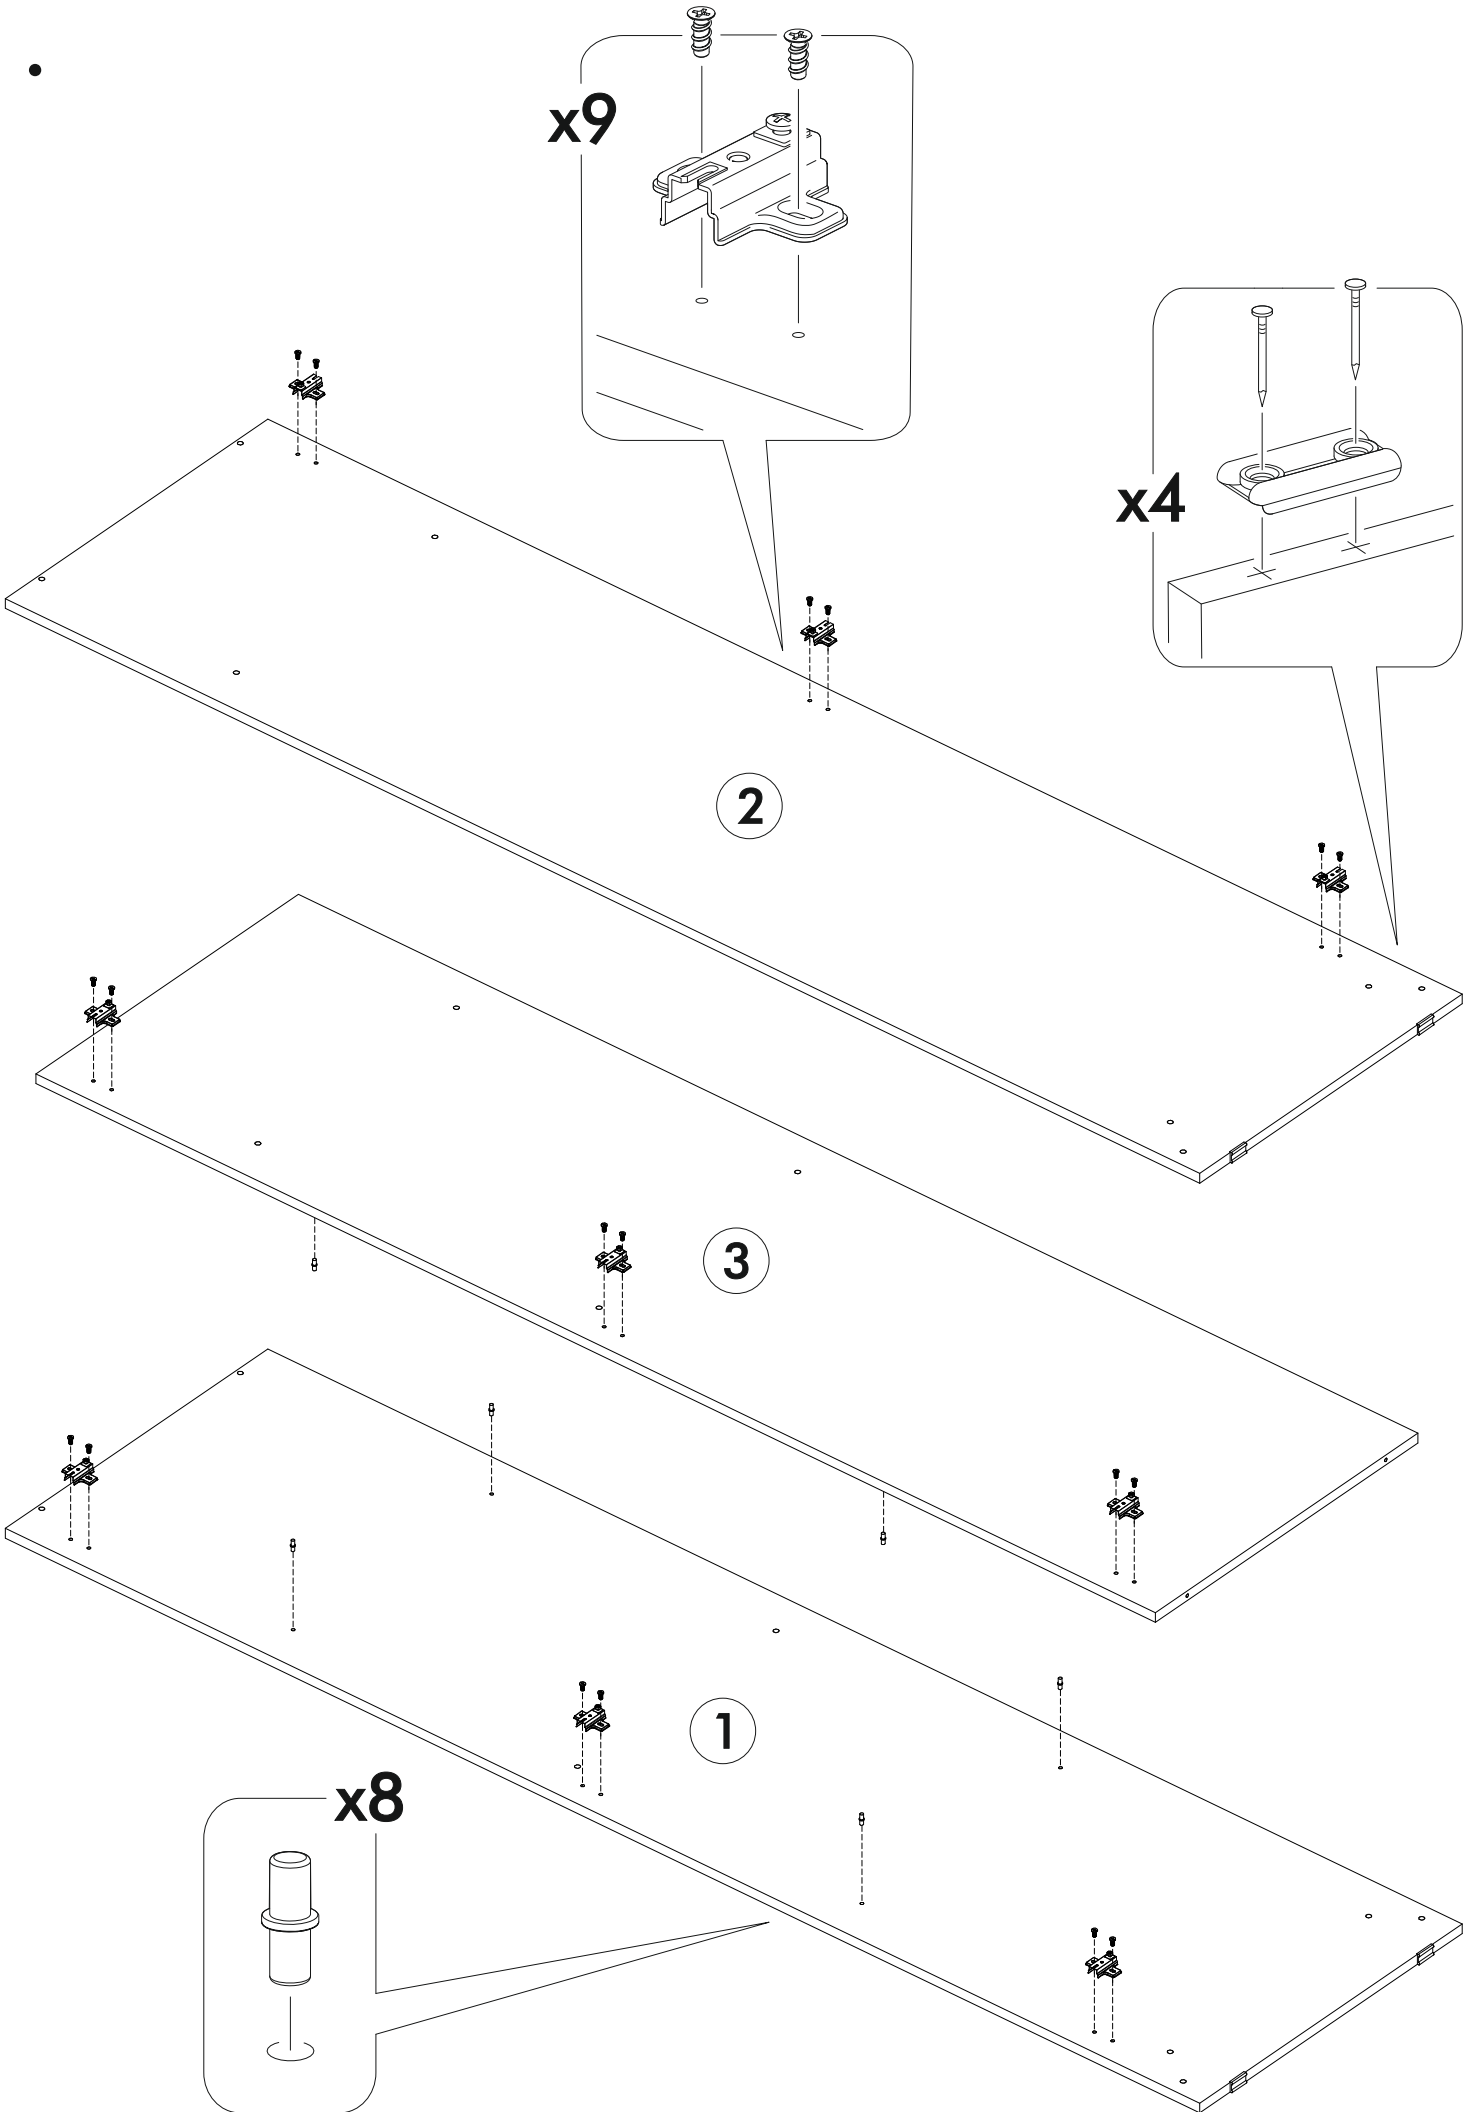

6,3x50	6,3x13		3,5x16		1,6x25	
24x	18x	1x	40x	20x	70x	8x
2x	4x	12x	9x	3x		

	AI			
1	Бок левый / Left side	1	2100	550
2	Бок правый / Right side	1	2100	550
3	Перегородка / Side	1	1968	550
4-5	Вязка / Binding	2	1318	550
6	Вязка / Binding	1	868	520
7	Вязка / Binding	1	434	550
8-9	Полка / Shelf	2	434	550
10-11	Цоколь / Socle	2	1318	100
12	Задняя стенка ЛДВП / Back wall	1	2005	455
13-14	Задняя стенка ЛДВП / Back wall	2	2005	445
15	Соединитель / Connector	1	2000	
16	Штанга / Oval tube	1	862	
17	Фасад левый / Left facade	1	2000	446
18	Фасад правый / Right facade	1	2000	446
19	Стеклофасад левый / Left facade	1	2000	446
20-21	Зеркало / Mirror	2	885	350

1.