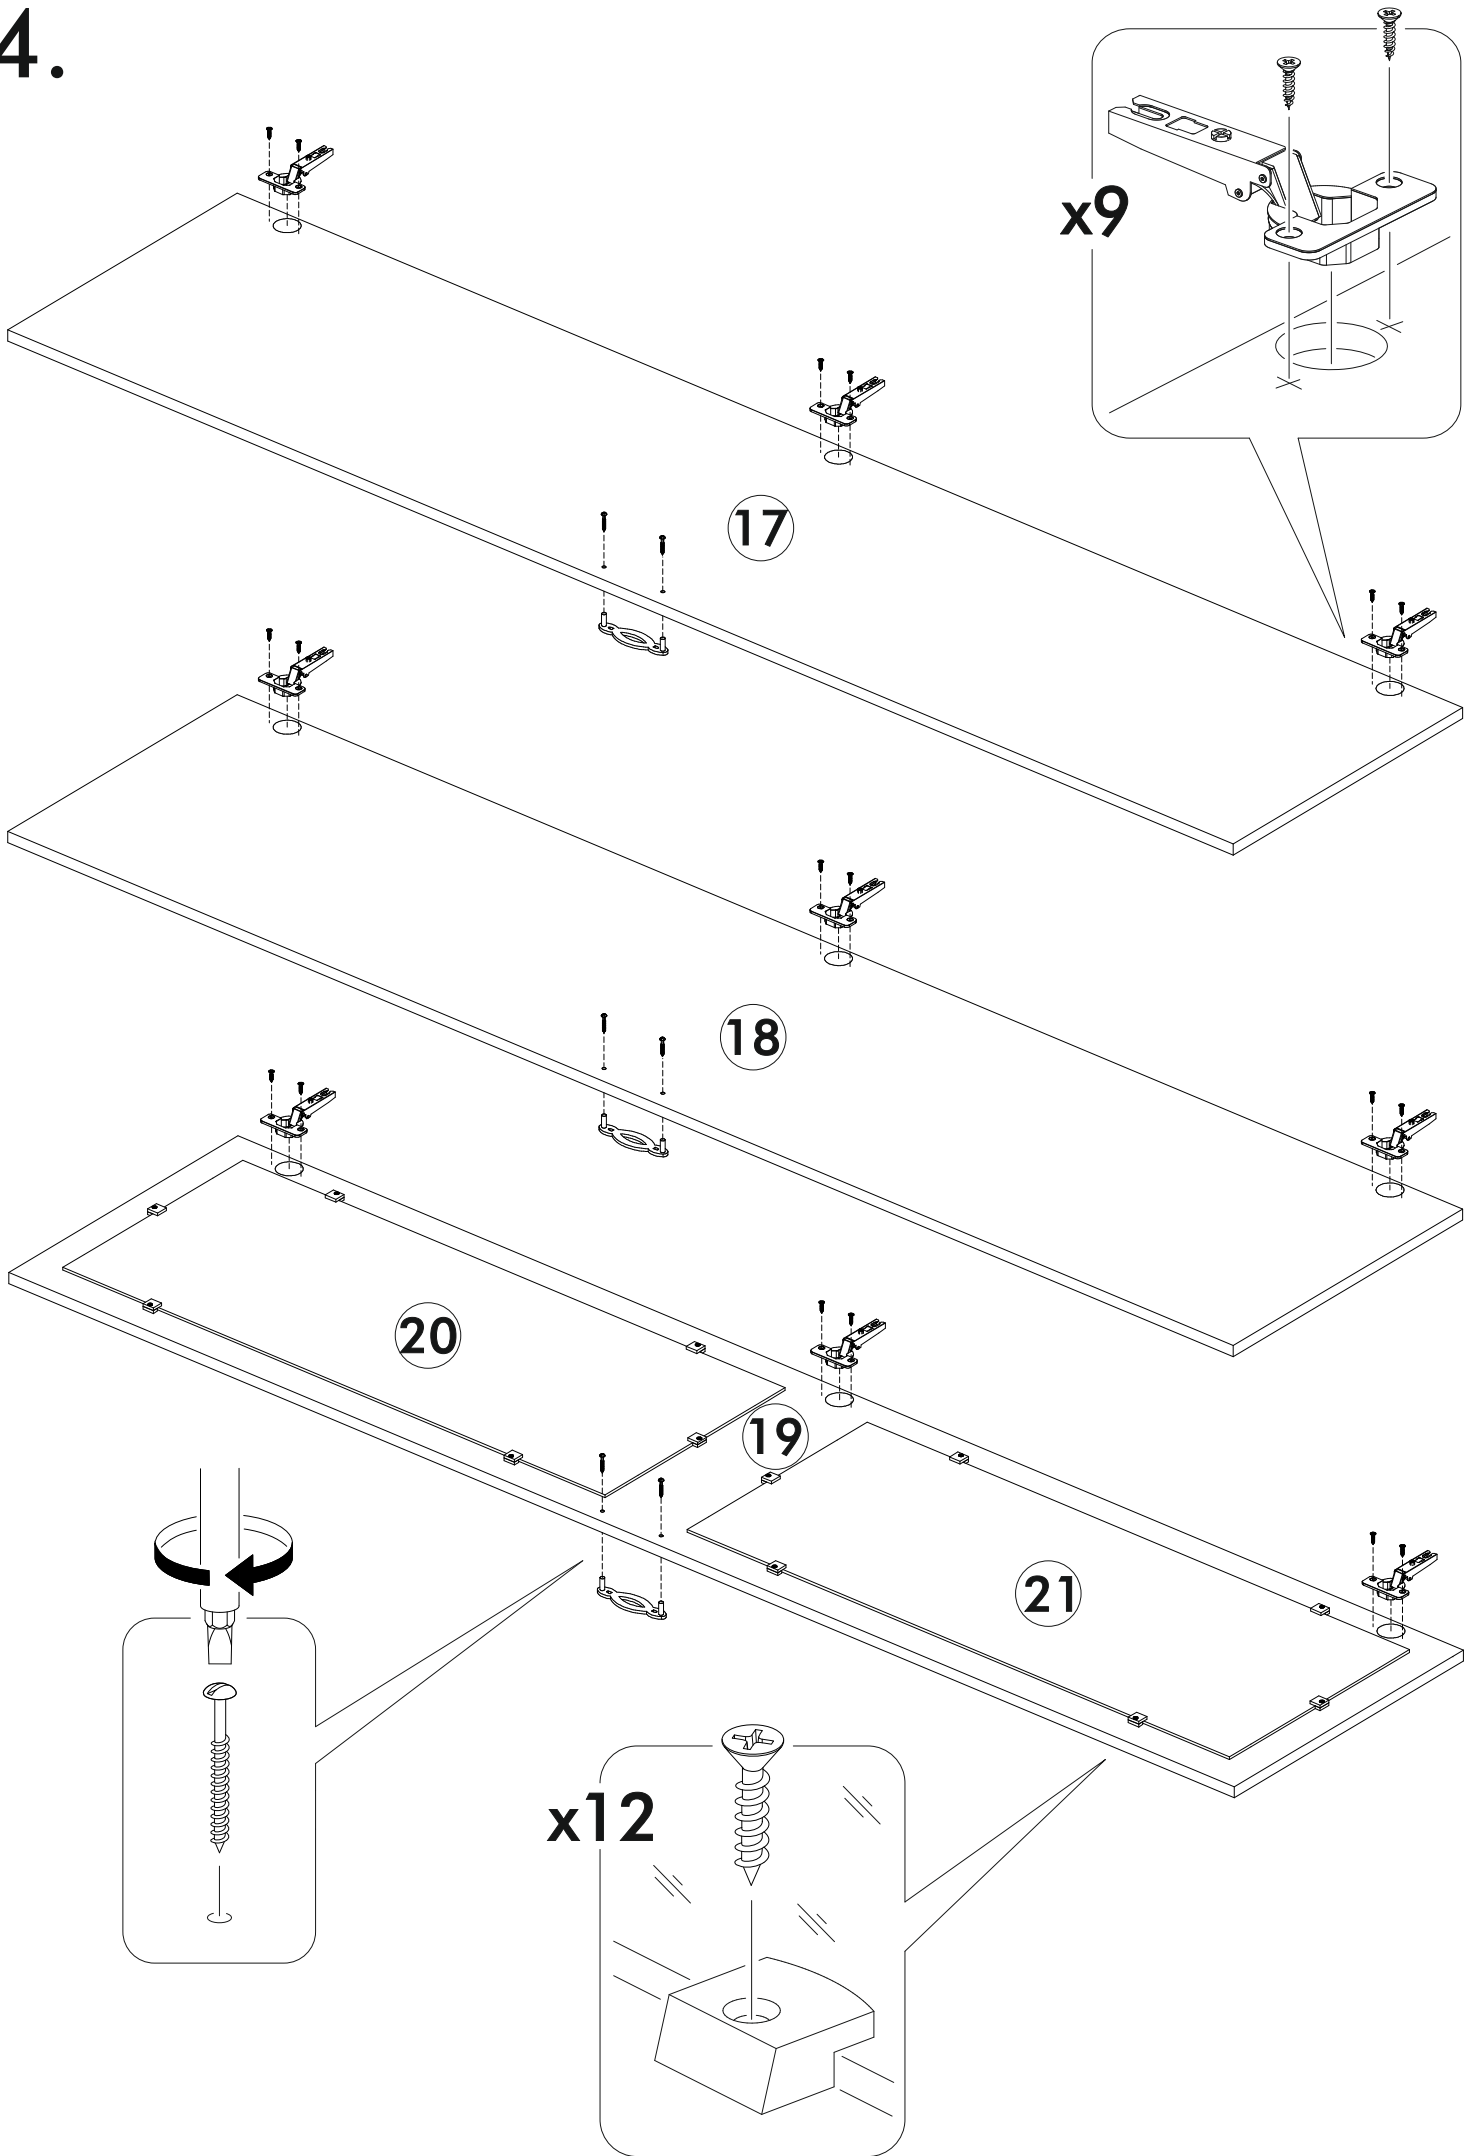

6,3x50	6,3x13		3,5x16		1,6x25	
						
24x	18x	1x	40x	20x	70x	8x
						
2x	4x	12x	9x	3x		

	AI			
1	Бок левый / Left side	1	2100	550
2	Бок правый / Right side	1	2100	550
3	Перегородка / Side	1	1968	550
4-5	Вязка / Binding	2	1318	550
6	Вязка / Binding	1	868	520
7	Вязка / Binding	1	434	550
8-9	Полка / Shelf	2	434	550
10-11	Цоколь / Socle	2	1318	100
12	Задняя стенка ЛДВП / Back wall	1	2005	455
13-14	Задняя стенка ЛДВП / Back wall	2	2005	445
15	Соединитель / Connector	1	2000	
16	Штанга / Oval tube	1	862	
17	Фасад левый / Left facade	1	2000	446
18	Фасад правый / Right facade	1	2000	446
19	Стеклофасад левый / Left facade	1	2000	446
20-21	Зеркало / Mirror	2	885	350

1.

2.

3.

4.

5.

1

2

6.