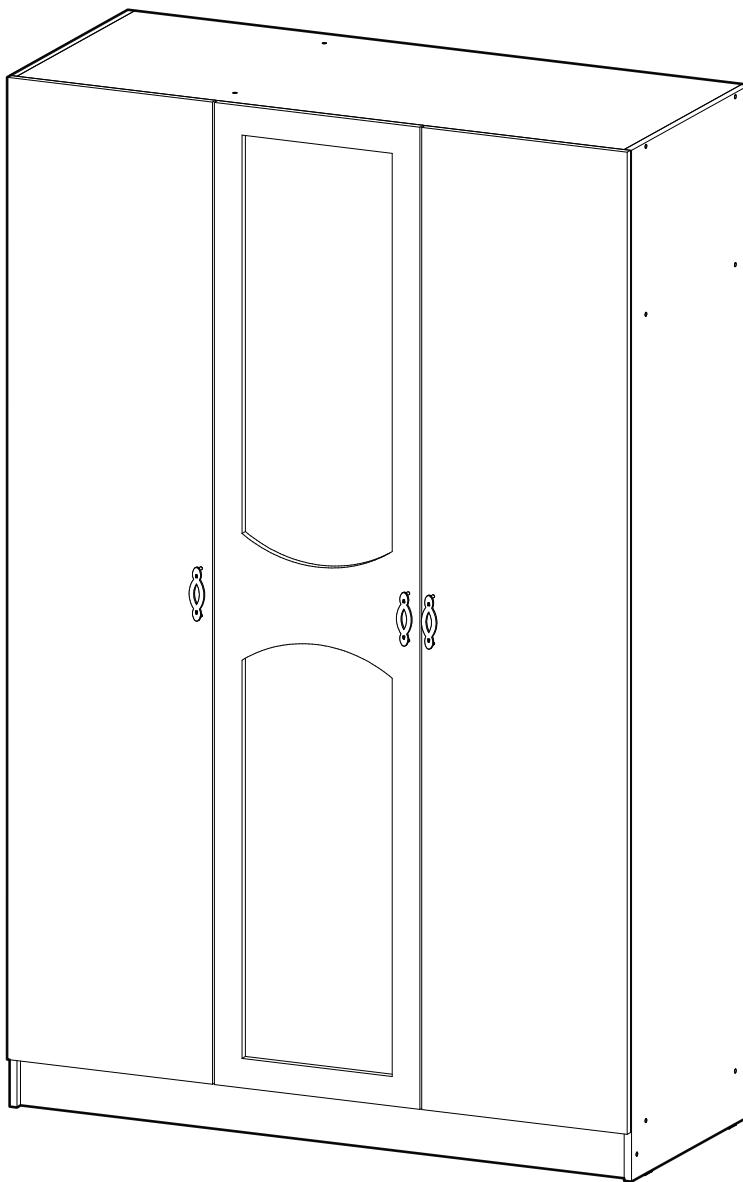

<https://interior-center.ru/>

ВЕНЕЦИЯ Шкаф ШК-3
VENICE Wardrobe SK-3

1350	2100	570

RU Внимание! Чтобы избежать неприятных последствий, воспользуйтесь услугами профессиональных сборщиков мебели. Производитель оставляет за собой право вносить изменения в конструкцию изделий, не влияющие на функциональность и дизайн.

6,3x50	6,3x13		3,5x16		1,6x25	
						
24x	18x	1x	40x	20x	70x	8x
						
2x	4x	12x	9x	3x		

	AI			
1	Бок левый / Left side	1	2100	550
2	Бок правый / Right side	1	2100	550
3	Перегородка / Side	1	1968	550
4-5	Вязка / Binding	2	1318	550
6	Вязка / Binding	1	868	520
7	Вязка / Binding	1	434	550
8-9	Полка / Shelf	2	434	550
10-11	Цоколь / Socle	2	1318	100
12	Задняя стенка ЛДВП / Back wall	1	2005	455
13-14	Задняя стенка ЛДВП / Back wall	2	2005	445
15	Соединитель / Connector	1	2000	
16	Штанга / Oval tube	1	862	
17	Фасад левый / Left facade	1	2000	446
18	Фасад правый / Right facade	1	2000	446
19	Стеклофасад левый / Left facade	1	2000	446
20-21	Зеркало / Mirror	2	885	350