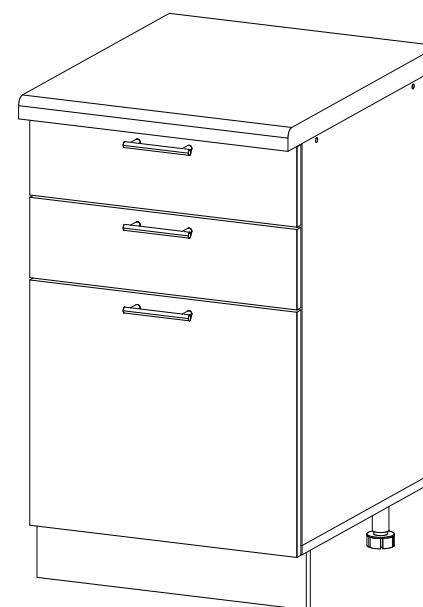

## Шкаф нижний с ящиками ШНЗЯ 500

		
500	816	520

В мебельном наборе могут быть конструктивные изменения, не указанные в данной инструкции и не ухудшающие качество изделия

**Внимание!** ПРИМЕР соединения двух соседних модулей между собой

№ дет.	Деталь/Detail	Размер/Size	Кол-во/Quantity	№ упак./№ pack
1	Бок левый/Side left	700x500	1	1/1
2	Бок правый/Side right	700x500	1	1/1
3	Крышка/Top	500x500	1	1/1
4	Бок ящика левый/Side left	400x240	1	1/1
5	Бок ящика правый/Side right	400x240	1	1/1
6-7	Бок ящика левый/Side left	400x90	2	1/1
8-9	Бок ящика правый/Side right	400x90	2	1/1
10-11	Задняя стенка ящика/Back side	411x90	2	1/1
12	Задняя стенка ящика/Back side	411x240	1	1/1
13-14	Планка/Plank	468x116	2	1/1
15	Цоколь/Socle	500x100	1	1/1
16-17	Задняя стенка ЛДВП/Back side	710x248	2	1/1
18-20	Дно ящика ЛДВП/Drawer bottom	440x460	3	1/1
21	Соединитель ДВП/Connector	695	1	1/1