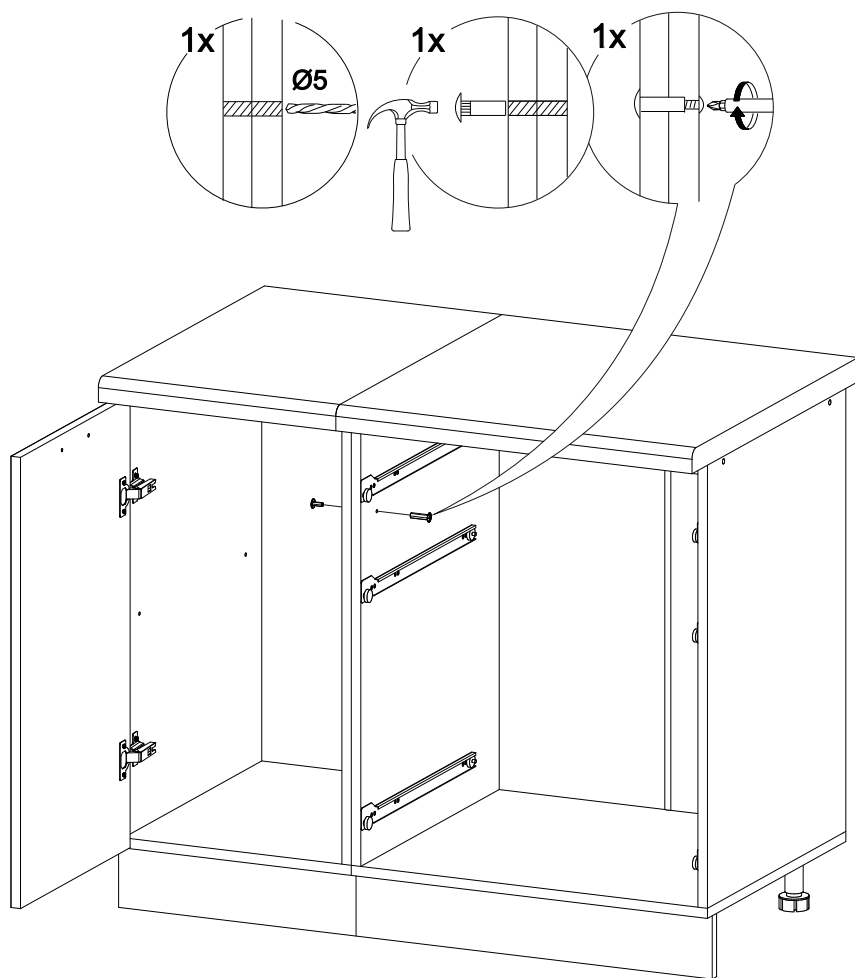

## Шкаф нижний с ящиками ШНЗЯ 500

		
500	816	520

В мебельном наборе могут быть конструктивные изменения, не указанные в данной инструкции и не ухудшающие качество изделия

**Внимание!** ПРИМЕР соединения двух соседних модулей между собой

№ дет.	Деталь/Detail	Размер/Size	Кол-во/Quantity	№ упак./№ pack
1	Бок левый/Side left	700x500	1	1/1
2	Бок правый/Side right	700x500	1	1/1
3	Крышка/Top	500x500	1	1/1
4	Бок ящика левый/Side left	400x240	1	1/1
5	Бок ящика правый/Side right	400x240	1	1/1
6-7	Бок ящика левый/Side left	400x90	2	1/1
8-9	Бок ящика правый/Side right	400x90	2	1/1
10-11	Задняя стенка ящика/Back side	411x90	2	1/1
12	Задняя стенка ящика/Back side	411x240	1	1/1
13-14	Планка/Plank	468x116	2	1/1
15	Цоколь/Socle	500x100	1	1/1
16-17	Задняя стенка ЛДВП/Back side	710x248	2	1/1
18-20	Дно ящика ЛДВП/Drawer bottom	440x460	3	1/1
21	Соединитель ДВП/Connector	695	1	1/1