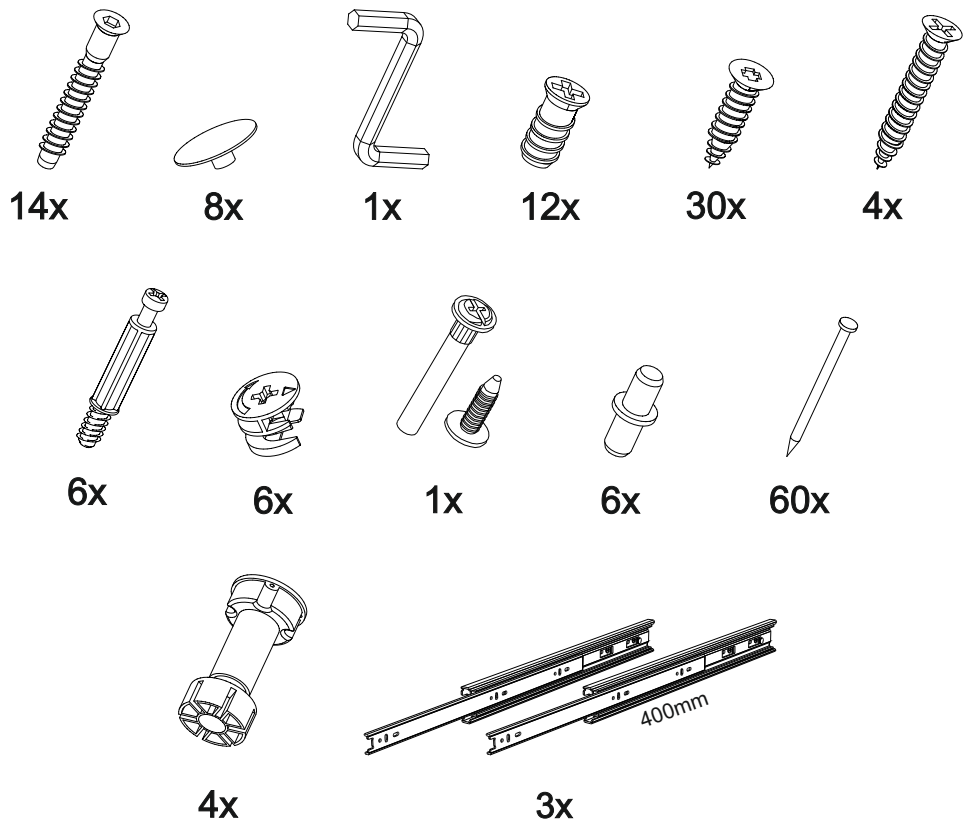

## Шкаф нижний с ящиками ШНЗЯ 500

		
500	816	520

В мебельном наборе могут быть конструктивные изменения, не указанные в данной инструкции и не ухудшающие качество изделия

**Внимание!** ПРИМЕР соединения двух соседних модулей между собой

№ дет.	Деталь/Detail	Размер/Size	Кол-во/Quantity	№ упак./№ pack
1	Бок левый/Side left	700x500	1	1/1
2	Бок правый/Side right	700x500	1	1/1
3	Крышка/Top	500x500	1	1/1
4	Бок ящика левый/Side left	400x240	1	1/1
5	Бок ящика правый/Side right	400x240	1	1/1
6-7	Бок ящика левый/Side left	400x90	2	1/1
8-9	Бок ящика правый/Side right	400x90	2	1/1
10-11	Задняя стенка ящика/Back side	411x90	2	1/1
12	Задняя стенка ящика/Back side	411x240	1	1/1
13-14	Планка/Plank	468x116	2	1/1
15	Цоколь/Socle	500x100	1	1/1
16-17	Задняя стенка ЛДВП/Back side	710x248	2	1/1
18-20	Дно ящика ЛДВП/Drawer bottom	440x460	3	1/1
21	Соединитель ДВП/Connector	695	1	1/1