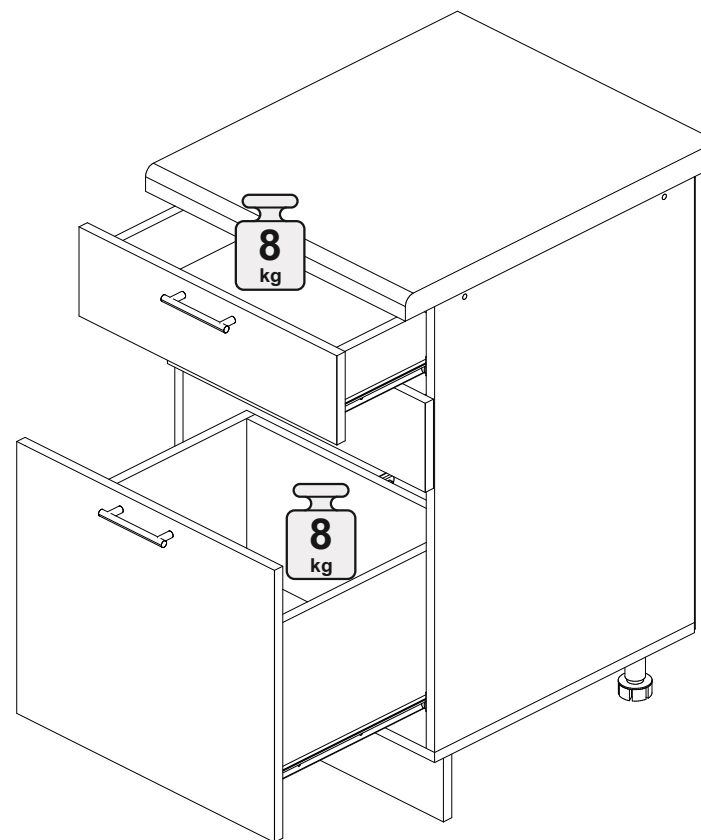

## Шкаф нижний с ящиками ШНЗЯ 500

		
500	816	520

В мебельном наборе могут быть конструктивные изменения, не указанные в данной инструкции и не ухудшающие качество изделия

**Внимание!** ПРИМЕР соединения двух соседних модулей между собой

№ дет.	Деталь/Detail	Размер/Size	Кол-во/Quantity	№ упак./№ pack
1	Бок левый/Side left	700x500	1	1/1
2	Бок правый/Side right	700x500	1	1/1
3	Крышка/Top	500x500	1	1/1
4	Бок ящика левый/Side left	400x240	1	1/1
5	Бок ящика правый/Side right	400x240	1	1/1
6-7	Бок ящика левый/Side left	400x90	2	1/1
8-9	Бок ящика правый/Side right	400x90	2	1/1
10-11	Задняя стенка ящика/Back side	411x90	2	1/1
12	Задняя стенка ящика/Back side	411x240	1	1/1
13-14	Планка/Plank	468x116	2	1/1
15	Цоколь/Socle	500x100	1	1/1
16-17	Задняя стенка ЛДВП/Back side	710x248	2	1/1
18-20	Дно ящика ЛДВП/Drawer bottom	440x460	3	1/1
21	Соединитель ДВП/Connector	695	1	1/1