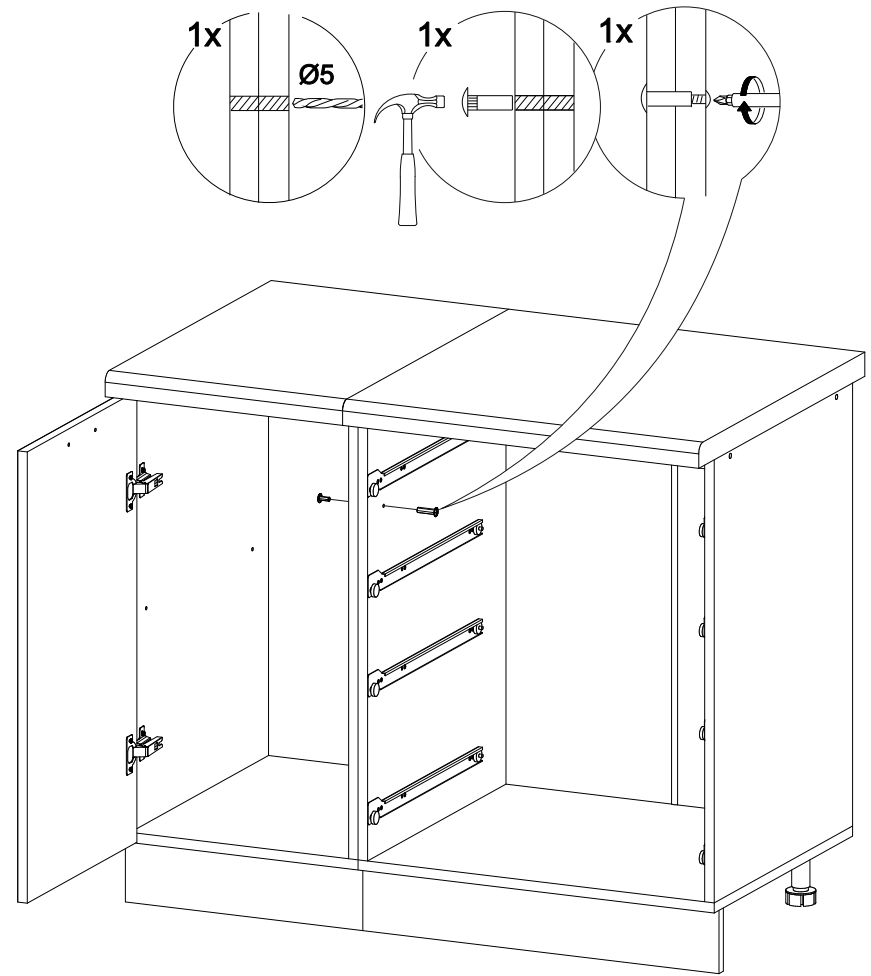

Шкаф нижний с ящиками ШНЯ 300/400/500

В мебельном наборе могут быть конструктивные изменения, не указанные в данной инструкции и не ухудшающие качество изделия.

300-500	816	520

15

13

14

№ дет.	Деталь/Detail	ШНЯ 300		ШНЯ 400		ШНЯ 500		№ упак./ № pack
		Размер/Size	Кол-во/Quantity	Размер/Size	Кол-во/Quantity	Размер/Size	Кол-во/Quantity	
1	Бок левый/Side left	700x500	1	700x500	1	700x500	1	1/1
2	Бок правый/Side right	700x500	1	700x500	1	700x500	1	1/1
3	Крышка/Top	300x500	1	400x500	1	500x500	1	1/1
4-5	Планка/Plank	268x116	2	368x116	2	468x116	2	1/1
6-8	Задняя стенка ящика/Back side	211x90	3	311x90	3	411x90	3	1/1
9	Задняя стенка ящика/Back side	211x150	1	311x150	1	411x150	1	1/1
10-12	Бок ящика левый/Side left	400x90	3	400x90	3	400x90	3	1/1
13-15	Бок ящика правый/Side right	400x90	3	400x90	3	400x90	3	1/1
16	Бок ящика левый/Side left	400x150	1	400x150	1	400x150	1	1/1
17	Бок ящика правый/Side right	400x150	1	400x150	1	400x150	2	1/1
18	Цоколь/Socle	300x100	1	400x100	1	500x100	1	1/1
19-22	Дно ящика ДВП/Drawer bottom	240x460	4	340x460	4	440x460	4	1/1
23	Задняя стенка ДВП/Back side	710x295	1	710x395	1	710x495	1	1/1

№ дет.	Деталь/Detail	ШНЯ 300		ШНЯ 400		ШНЯ 500		№ упак./ № pack
		Размер/Size	Кол-во/Quantity	Размер/Size	Кол-во/Quantity	Размер/Size	Кол-во/Quantity	
1*-3*	Фасад/Front	140x296	1	140x396	1	140x496	1	1/1
4*	Фасад/Front	284x296	1	284x396	1	284x496	1	1/1