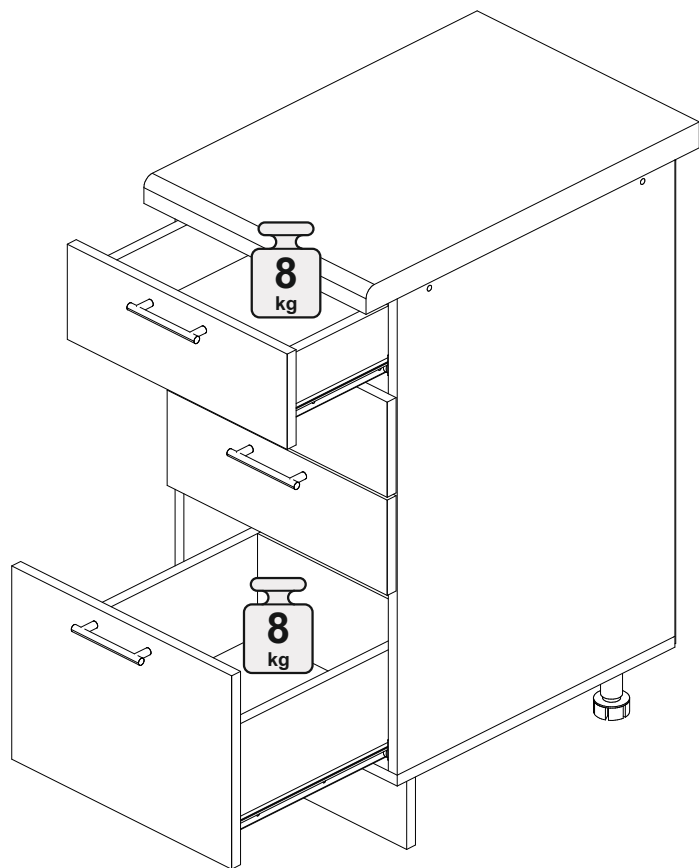

Шкаф нижний с ящиками ШНЯ 300/400/500

В мебельном наборе могут быть конструктивные изменения, не указанные в данной инструкции и не ухудшающие качество изделия.

300-500	816	520

15

13

14

№ дет.	Деталь/Detail	ШНЯ 300		ШНЯ 400		ШНЯ 500		№ упак./ № pack
		Размер/Size	Кол-во/Quantity	Размер/Size	Кол-во/Quantity	Размер/Size	Кол-во/Quantity	
1	Бок левый/Side left	700x500	1	700x500	1	700x500	1	1/1
2	Бок правый/Side right	700x500	1	700x500	1	700x500	1	1/1
3	Крышка/Top	300x500	1	400x500	1	500x500	1	1/1
4-5	Планка/Plank	268x116	2	368x116	2	468x116	2	1/1
6-8	Задняя стенка ящика/Back side	211x90	3	311x90	3	411x90	3	1/1
9	Задняя стенка ящика/Back side	211x150	1	311x150	1	411x150	1	1/1
10-12	Бок ящика левый/Side left	400x90	3	400x90	3	400x90	3	1/1
13-15	Бок ящика правый/Side right	400x90	3	400x90	3	400x90	3	1/1
16	Бок ящика левый/Side left	400x150	1	400x150	1	400x150	1	1/1
17	Бок ящика правый/Side right	400x150	1	400x150	1	400x150	2	1/1
18	Цоколь/Socle	300x100	1	400x100	1	500x100	1	1/1
19-22	Дно ящика ДВП/Drawer bottom	240x460	4	340x460	4	440x460	4	1/1
23	Задняя стенка ДВП/Back side	710x295	1	710x395	1	710x495	1	1/1

№ дет.	Деталь/Detail	ШНЯ 300		ШНЯ 400		ШНЯ 500		№ упак./ № pack
		Размер/Size	Кол-во/Quantity	Размер/Size	Кол-во/Quantity	Размер/Size	Кол-во/Quantity	
1*-3*	Фасад/Front	140x296	1	140x396	1	140x496	1	1/1
4*	Фасад/Front	284x296	1	284x396	1	284x496	1	1/1