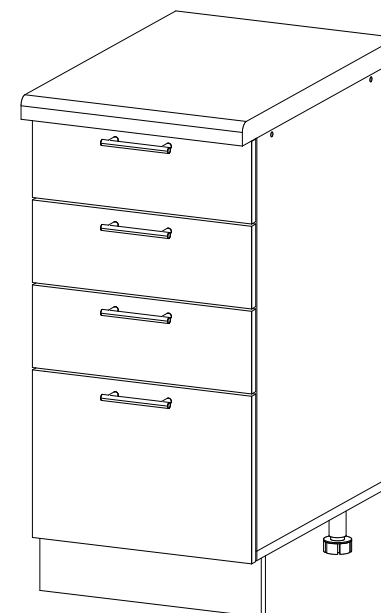

Шкаф нижний с ящиками ШНЯ 300/400/500

В мебельном наборе могут быть конструктивные изменения, не указанные в данной инструкции и не ухудшающие качество изделия.

300-500	816	520

15

13

14

№ дет.	Деталь/Detail	ШНЯ 300		ШНЯ 400		ШНЯ 500		№ упак./ № pack
		Размер/Size	Кол-во/Quantity	Размер/Size	Кол-во/Quantity	Размер/Size	Кол-во/Quantity	
1	Бок левый/Side left	700x500	1	700x500	1	700x500	1	1/1
2	Бок правый/Side right	700x500	1	700x500	1	700x500	1	1/1
3	Крышка/Top	300x500	1	400x500	1	500x500	1	1/1
4-5	Планка/Plank	268x116	2	368x116	2	468x116	2	1/1
6-8	Задняя стенка ящика/Back side	211x90	3	311x90	3	411x90	3	1/1
9	Задняя стенка ящика/Back side	211x150	1	311x150	1	411x150	1	1/1
10-12	Бок ящика левый/Side left	400x90	3	400x90	3	400x90	3	1/1
13-15	Бок ящика правый/Side right	400x90	3	400x90	3	400x90	3	1/1
16	Бок ящика левый/Side left	400x150	1	400x150	1	400x150	1	1/1
17	Бок ящика правый/Side right	400x150	1	400x150	1	400x150	2	1/1
18	Цоколь/Socle	300x100	1	400x100	1	500x100	1	1/1
19-22	Дно ящика ДВП/Drawer bottom	240x460	4	340x460	4	440x460	4	1/1
23	Задняя стенка ДВП/Back side	710x295	1	710x395	1	710x495	1	1/1

№ дет.	Деталь/Detail	ШНЯ 300		ШНЯ 400		ШНЯ 500		№ упак./ № pack
		Размер/Size	Кол-во/Quantity	Размер/Size	Кол-во/Quantity	Размер/Size	Кол-во/Quantity	
1*-3*	Фасад/Front	140x296	1	140x396	1	140x496	1	1/1
4*	Фасад/Front	284x296	1	284x396	1	284x496	1	1/1