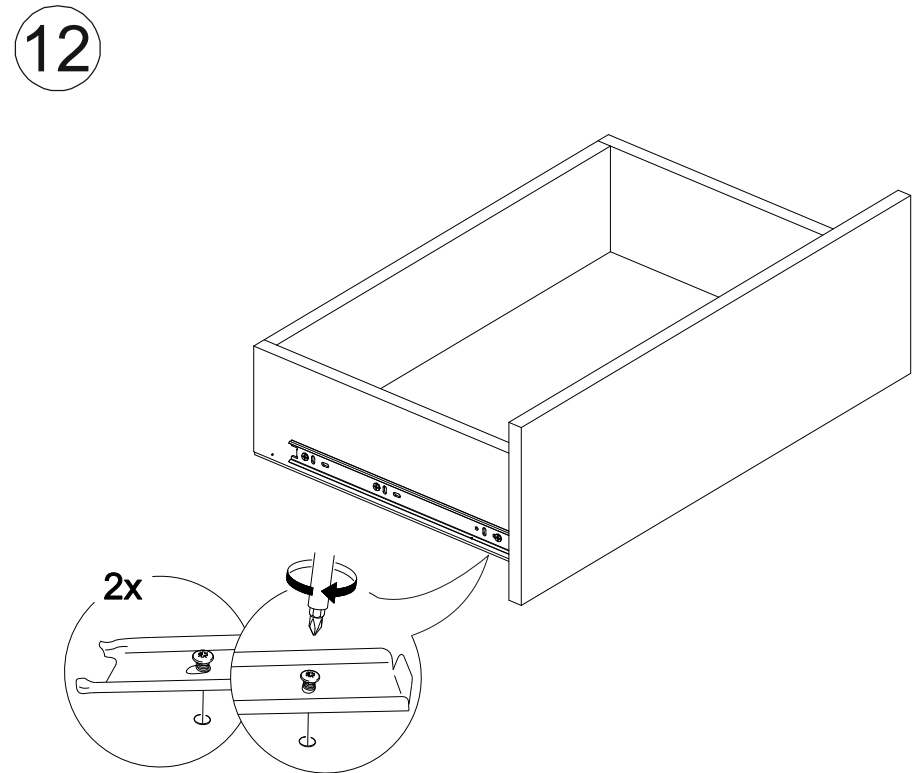

Шкаф нижний с ящиками ШНЯ 300/400/500

В мебельном наборе могут быть конструктивные изменения, не указанные в данной инструкции и не ухудшающие качество изделия.

300-500	816	520

15

13

14

№ дет.	Деталь/Detail	ШНЯ 300		ШНЯ 400		ШНЯ 500		№ упак./ № pack
		Размер/Size	Кол-во/Quantity	Размер/Size	Кол-во/Quantity	Размер/Size	Кол-во/Quantity	
1	Бок левый/Side left	700x500	1	700x500	1	700x500	1	1/1
2	Бок правый/Side right	700x500	1	700x500	1	700x500	1	1/1
3	Крышка/Top	300x500	1	400x500	1	500x500	1	1/1
4-5	Планка/Plank	268x116	2	368x116	2	468x116	2	1/1
6-8	Задняя стенка ящика/Back side	211x90	3	311x90	3	411x90	3	1/1
9	Задняя стенка ящика/Back side	211x150	1	311x150	1	411x150	1	1/1
10-12	Бок ящика левый/Side left	400x90	3	400x90	3	400x90	3	1/1
13-15	Бок ящика правый/Side right	400x90	3	400x90	3	400x90	3	1/1
16	Бок ящика левый/Side left	400x150	1	400x150	1	400x150	1	1/1
17	Бок ящика правый/Side right	400x150	1	400x150	1	400x150	2	1/1
18	Цоколь/Socle	300x100	1	400x100	1	500x100	1	1/1
19-22	Дно ящика ДВП/Drawer bottom	240x460	4	340x460	4	440x460	4	1/1
23	Задняя стенка ДВП/Back side	710x295	1	710x395	1	710x495	1	1/1

№ дет.	Деталь/Detail	ШНЯ 300		ШНЯ 400		ШНЯ 500		№ упак./ № pack
		Размер/Size	Кол-во/Quantity	Размер/Size	Кол-во/Quantity	Размер/Size	Кол-во/Quantity	
1*-3*	Фасад/Front	140x296	1	140x396	1	140x496	1	1/1
4*	Фасад/Front	284x296	1	284x396	1	284x496	1	1/1