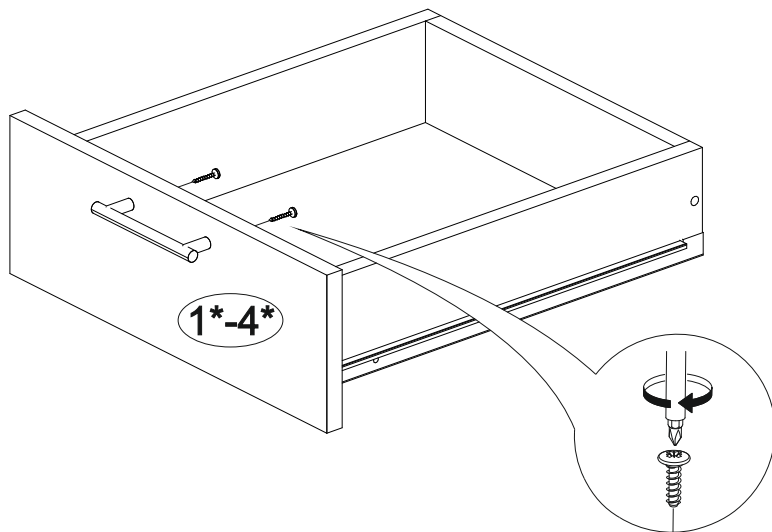

Шкаф нижний с ящиками ШНЯ 300/400/500

В мебельном наборе могут быть конструктивные изменения, не указанные в данной инструкции и не ухудшающие качество изделия.

300-500	816	520

15

13

14

№ дет.	Деталь/Detail	ШНЯ 300		ШНЯ 400		ШНЯ 500		№ упак./ № pack
		Размер/Size	Кол-во/Quantity	Размер/Size	Кол-во/Quantity	Размер/Size	Кол-во/Quantity	
1	Бок левый/Side left	700x500	1	700x500	1	700x500	1	1/1
2	Бок правый/Side right	700x500	1	700x500	1	700x500	1	1/1
3	Крышка/Top	300x500	1	400x500	1	500x500	1	1/1
4-5	Планка/Plank	268x116	2	368x116	2	468x116	2	1/1
6-8	Задняя стенка ящика/Back side	211x90	3	311x90	3	411x90	3	1/1
9	Задняя стенка ящика/Back side	211x150	1	311x150	1	411x150	1	1/1
10-12	Бок ящика левый/Side left	400x90	3	400x90	3	400x90	3	1/1
13-15	Бок ящика правый/Side right	400x90	3	400x90	3	400x90	3	1/1
16	Бок ящика левый/Side left	400x150	1	400x150	1	400x150	1	1/1
17	Бок ящика правый/Side right	400x150	1	400x150	1	400x150	2	1/1
18	Цоколь/Socle	300x100	1	400x100	1	500x100	1	1/1
19-22	Дно ящика ДВП/Drawer bottom	240x460	4	340x460	4	440x460	4	1/1
23	Задняя стенка ДВП/Back side	710x295	1	710x395	1	710x495	1	1/1

№ дет.	Деталь/Detail	ШНЯ 300		ШНЯ 400		ШНЯ 500		№ упак./ № pack
		Размер/Size	Кол-во/Quantity	Размер/Size	Кол-во/Quantity	Размер/Size	Кол-во/Quantity	
1*-3*	Фасад/Front	140x296	1	140x396	1	140x496	1	1/1
4*	Фасад/Front	284x296	1	284x396	1	284x496	1	1/1