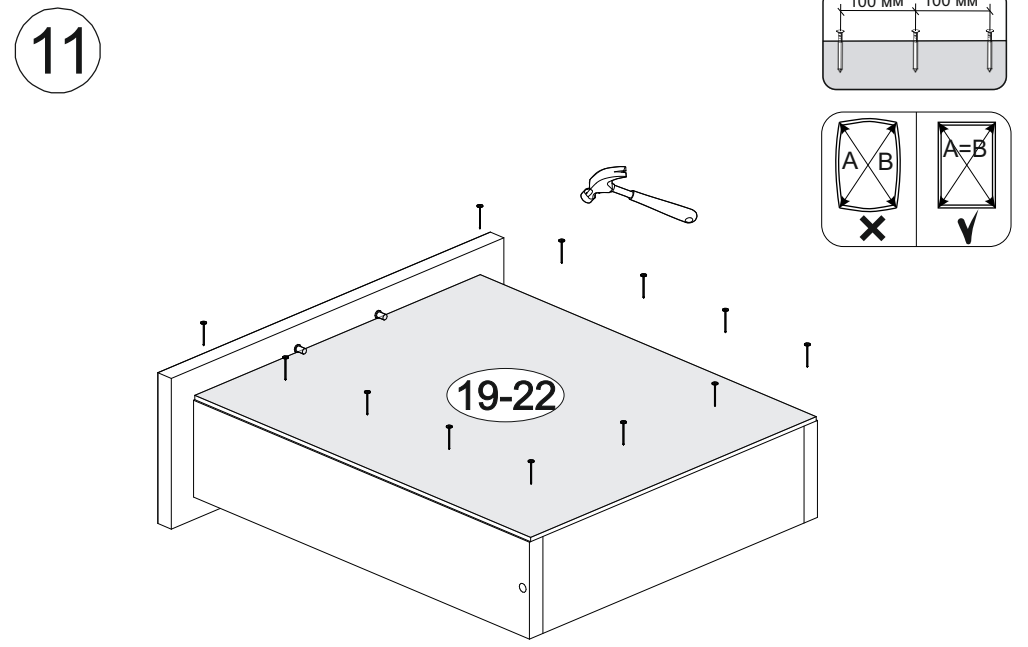

Шкаф нижний с ящиками ШНЯ 300/400/500

В мебельном наборе могут быть конструктивные изменения, не указанные в данной инструкции и не ухудшающие качество изделия.

300-500	816	520

15

13

14

№ дет.	Деталь/Detail	ШНЯ 300		ШНЯ 400		ШНЯ 500		№ упак./ № pack
		Размер/Size	Кол-во/Quantity	Размер/Size	Кол-во/Quantity	Размер/Size	Кол-во/Quantity	
1	Бок левый/Side left	700x500	1	700x500	1	700x500	1	1/1
2	Бок правый/Side right	700x500	1	700x500	1	700x500	1	1/1
3	Крышка/Top	300x500	1	400x500	1	500x500	1	1/1
4-5	Планка/Plank	268x116	2	368x116	2	468x116	2	1/1
6-8	Задняя стенка ящика/Back side	211x90	3	311x90	3	411x90	3	1/1
9	Задняя стенка ящика/Back side	211x150	1	311x150	1	411x150	1	1/1
10-12	Бок ящика левый/Side left	400x90	3	400x90	3	400x90	3	1/1
13-15	Бок ящика правый/Side right	400x90	3	400x90	3	400x90	3	1/1
16	Бок ящика левый/Side left	400x150	1	400x150	1	400x150	1	1/1
17	Бок ящика правый/Side right	400x150	1	400x150	1	400x150	2	1/1
18	Цоколь/Socle	300x100	1	400x100	1	500x100	1	1/1
19-22	Дно ящика ДВП/Drawer bottom	240x460	4	340x460	4	440x460	4	1/1
23	Задняя стенка ДВП/Back side	710x295	1	710x395	1	710x495	1	1/1

№ дет.	Деталь/Detail	ШНЯ 300		ШНЯ 400		ШНЯ 500		№ упак./ № pack
		Размер/Size	Кол-во/Quantity	Размер/Size	Кол-во/Quantity	Размер/Size	Кол-во/Quantity	
1*-3*	Фасад/Front	140x296	1	140x396	1	140x496	1	1/1
4*	Фасад/Front	284x296	1	284x396	1	284x496	1	1/1