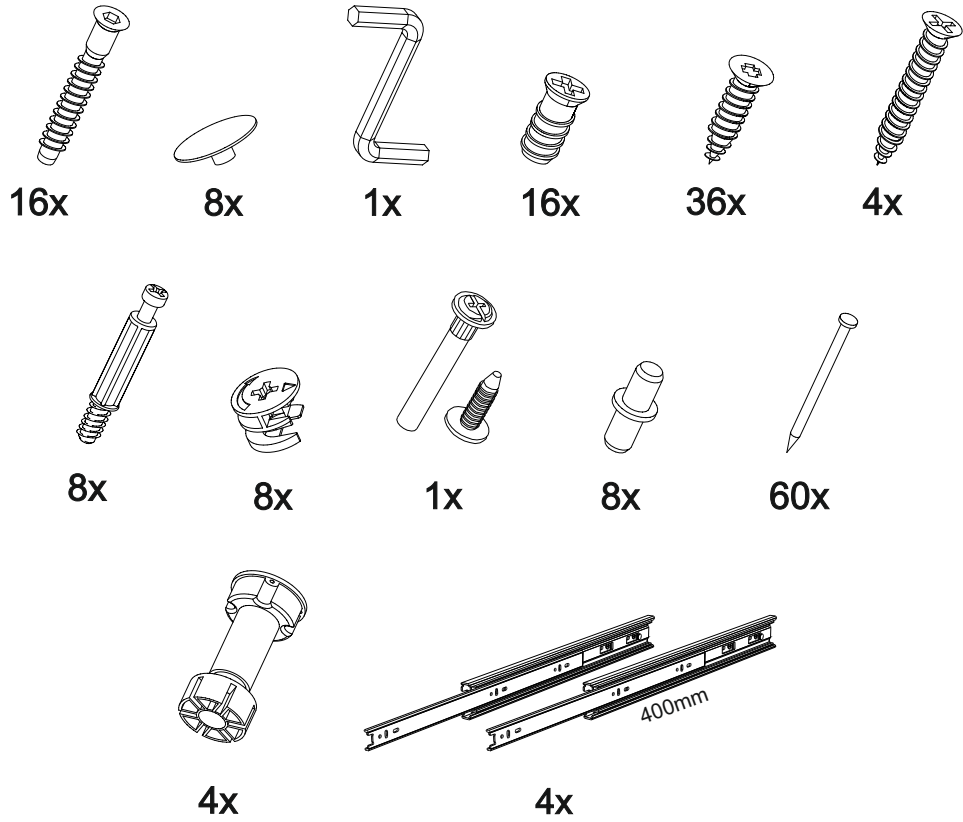

Шкаф нижний с ящиками ШНЯ 300/400/500

В мебельном наборе могут быть конструктивные изменения, не указанные в данной инструкции и не ухудшающие качество изделия.

300-500	816	520

15

13

14

№ дет.	Деталь/Detail	ШНЯ 300		ШНЯ 400		ШНЯ 500		№ упак./ № pack
		Размер/Size	Кол-во/Quantity	Размер/Size	Кол-во/Quantity	Размер/Size	Кол-во/Quantity	
1	Бок левый/Side left	700x500	1	700x500	1	700x500	1	1/1
2	Бок правый/Side right	700x500	1	700x500	1	700x500	1	1/1
3	Крышка/Top	300x500	1	400x500	1	500x500	1	1/1
4-5	Планка/Plank	268x116	2	368x116	2	468x116	2	1/1
6-8	Задняя стенка ящика/Back side	211x90	3	311x90	3	411x90	3	1/1
9	Задняя стенка ящика/Back side	211x150	1	311x150	1	411x150	1	1/1
10-12	Бок ящика левый/Side left	400x90	3	400x90	3	400x90	3	1/1
13-15	Бок ящика правый/Side right	400x90	3	400x90	3	400x90	3	1/1
16	Бок ящика левый/Side left	400x150	1	400x150	1	400x150	1	1/1
17	Бок ящика правый/Side right	400x150	1	400x150	1	400x150	2	1/1
18	Цоколь/Socle	300x100	1	400x100	1	500x100	1	1/1
19-22	Дно ящика ДВП/Drawer bottom	240x460	4	340x460	4	440x460	4	1/1
23	Задняя стенка ДВП/Back side	710x295	1	710x395	1	710x495	1	1/1

9

10

3

4

5

6

7

8