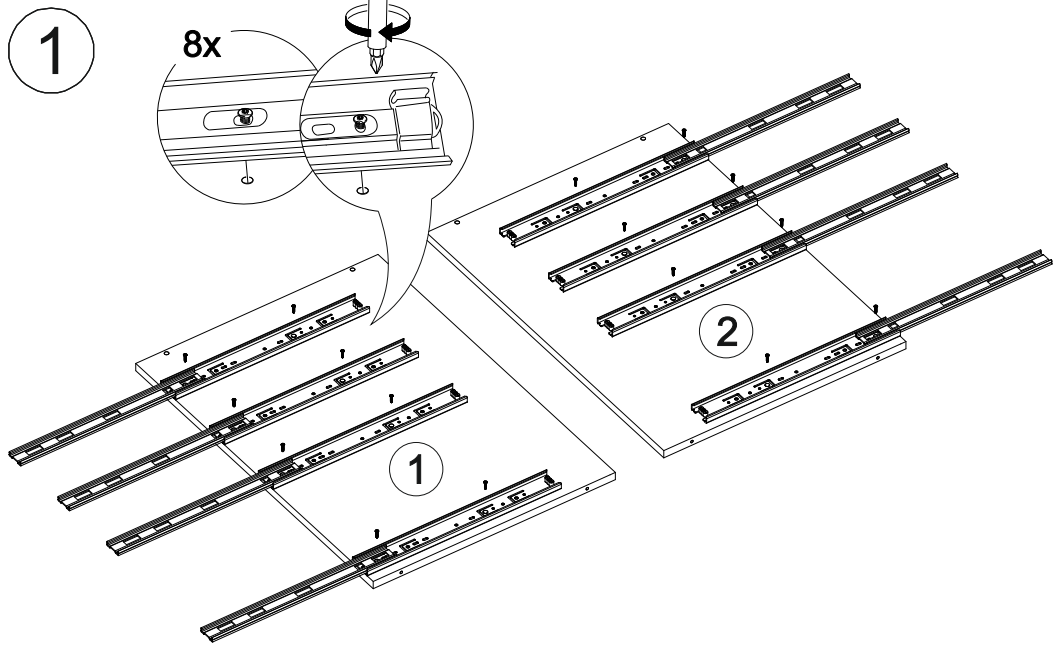

Шкаф нижний с ящиками ШНЯ 300/400/500

В мебельном наборе могут быть конструктивные изменения, не указанные в данной инструкции и не ухудшающие качество изделия.

300-500	816	520

15

13

14

№ дет.	Деталь/Detail	ШНЯ 300		ШНЯ 400		ШНЯ 500		№ упак./ № pack
		Размер/Size	Кол-во/Quantity	Размер/Size	Кол-во/Quantity	Размер/Size	Кол-во/Quantity	
1	Бок левый/Side left	700x500	1	700x500	1	700x500	1	1/1
2	Бок правый/Side right	700x500	1	700x500	1	700x500	1	1/1
3	Крышка/Top	300x500	1	400x500	1	500x500	1	1/1
4-5	Планка/Plank	268x116	2	368x116	2	468x116	2	1/1
6-8	Задняя стенка ящика/Back side	211x90	3	311x90	3	411x90	3	1/1
9	Задняя стенка ящика/Back side	211x150	1	311x150	1	411x150	1	1/1
10-12	Бок ящика левый/Side left	400x90	3	400x90	3	400x90	3	1/1
13-15	Бок ящика правый/Side right	400x90	3	400x90	3	400x90	3	1/1
16	Бок ящика левый/Side left	400x150	1	400x150	1	400x150	1	1/1
17	Бок ящика правый/Side right	400x150	1	400x150	1	400x150	2	1/1
18	Цоколь/Socle	300x100	1	400x100	1	500x100	1	1/1
19-22	Дно ящика ДВП/Drawer bottom	240x460	4	340x460	4	440x460	4	1/1
23	Задняя стенка ДВП/Back side	710x295	1	710x395	1	710x495	1	1/1

№ дет.	Деталь/Detail	ШНЯ 300		ШНЯ 400		ШНЯ 500		№ упак./ № pack
		Размер/Size	Кол-во/Quantity	Размер/Size	Кол-во/Quantity	Размер/Size	Кол-во/Quantity	
1*-3*	Фасад/Front	140x296	1	140x396	1	140x496	1	1/1
4*	Фасад/Front	284x296	1	284x396	1	284x496	1	1/1