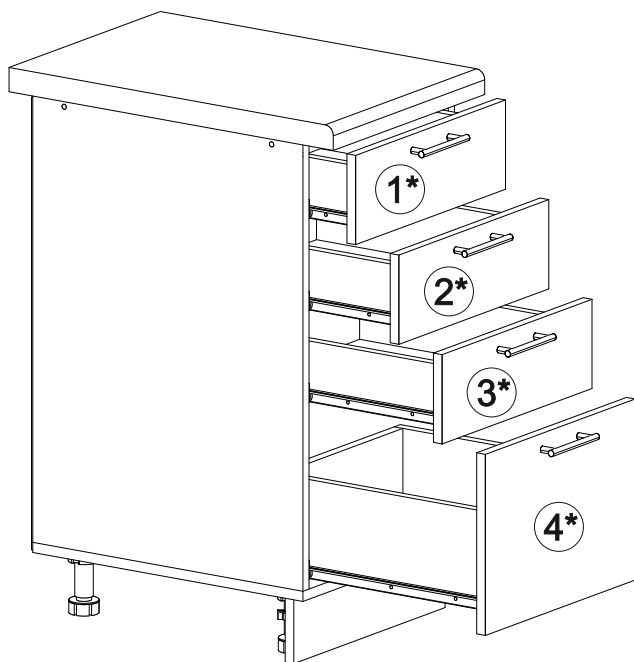

Шкаф нижний с ящиками ШНЯ 300/400/500

В мебельном наборе могут быть конструктивные изменения, не указанные в данной инструкции и не ухудшающие качество изделия.

300-500	816	520

15

13

14

№ дет.	Деталь/Detail	ШНЯ 300		ШНЯ 400		ШНЯ 500		№ упак./ № pack
		Размер/Size	Кол-во/Quantity	Размер/Size	Кол-во/Quantity	Размер/Size	Кол-во/Quantity	
1	Бок левый/Side left	700x500	1	700x500	1	700x500	1	1/1
2	Бок правый/Side right	700x500	1	700x500	1	700x500	1	1/1
3	Крышка/Top	300x500	1	400x500	1	500x500	1	1/1
4-5	Планка/Plank	268x116	2	368x116	2	468x116	2	1/1
6-8	Задняя стенка ящика/Back side	211x90	3	311x90	3	411x90	3	1/1
9	Задняя стенка ящика/Back side	211x150	1	311x150	1	411x150	1	1/1
10-12	Бок ящика левый/Side left	400x90	3	400x90	3	400x90	3	1/1
13-15	Бок ящика правый/Side right	400x90	3	400x90	3	400x90	3	1/1
16	Бок ящика левый/Side left	400x150	1	400x150	1	400x150	1	1/1
17	Бок ящика правый/Side right	400x150	1	400x150	1	400x150	2	1/1
18	Цоколь/Socle	300x100	1	400x100	1	500x100	1	1/1
19-22	Дно ящика ДВП/Drawer bottom	240x460	4	340x460	4	440x460	4	1/1
23	Задняя стенка ДВП/Back side	710x295	1	710x395	1	710x495	1	1/1

№ дет.	Деталь/Detail	ШНЯ 300		ШНЯ 400		ШНЯ 500		№ упак./ № pack
		Размер/Size	Кол-во/Quantity	Размер/Size	Кол-во/Quantity	Размер/Size	Кол-во/Quantity	
1*-3*	Фасад/Front	140x296	1	140x396	1	140x496	1	1/1
4*	Фасад/Front	284x296	1	284x396	1	284x496	1	1/1