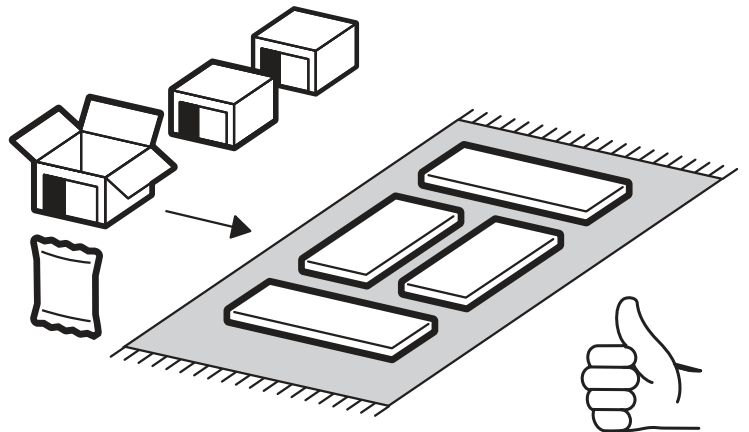

<https://interior-center.ru/>

Шкаф верхний ШВБУ 200/4
Upper cabinet SHVBU 200/4

200	715	300

RU Внимание! Чтобы избежать неприятных последствий, воспользуйтесь услугами профессиональных сборщиков мебели. Производитель оставляет за собой право вносить изменения в конструкцию изделий, не влияющие на функциональность и дизайн.

 2x		6,3x50  8x	 1x	3,5x16  8x	 8x	1,6x25  13x
		6,3x13  4x		 12x	 2x	 1x

$\begin{matrix} 1 \\ 2 \\ 3 \end{matrix}$ 	AI		 L=mm		
1	Бок правый / Right side	1	715	280	1/1
2	Бок левый / Left side	1	715	280	1/1
3	Вязка / Binding	1	168	280	1/1
4	Вязка / Binding	1	168	280	1/1
5	Полка / Shelf	3	165	250	1/1
6	Стенка задняя / Rear wall	1	710	195	1/1
1*	Фасад декор / Front decor	1	713	196	1/2