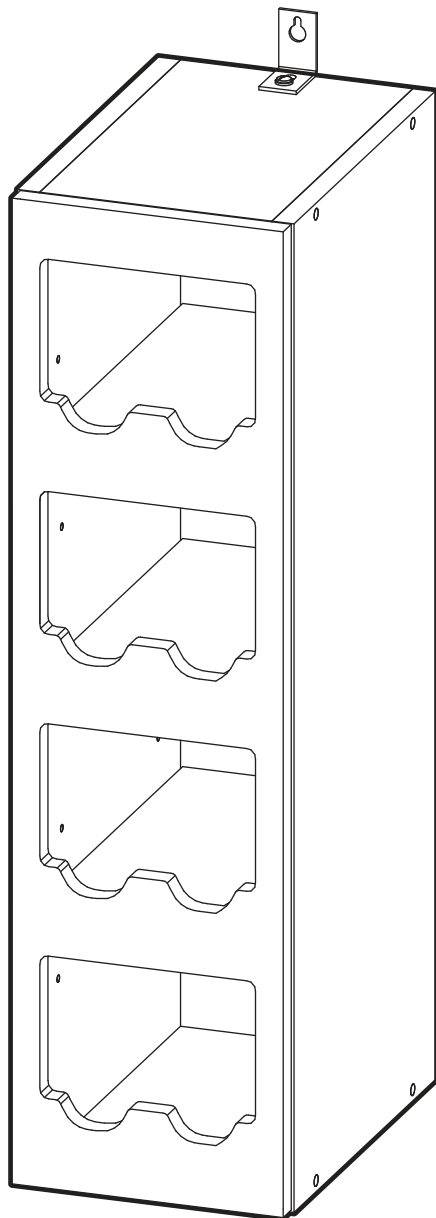

<https://interior-center.ru/>

Шкаф верхний ШВБУ 200/4
Upper cabinet SHVBU 200/4

200	715	300

RU Внимание! Чтобы избежать неприятных последствий, воспользуйтесь услугами профессиональных сборщиков мебели. Производитель оставляет за собой право вносить изменения в конструкцию изделий, не влияющие на функциональность и дизайн.

 2x		6,3x50  8x	 1x	3,5x16  8x	 8x	1,6x25  13x
		6,3x13  4x		 12x	 2x	 1x

$\begin{matrix} 1 \\ 2 \\ 3 \end{matrix}$ 	AI		 L=mm		
1	Бок правый / Right side	1	715	280	1/1
2	Бок левый / Left side	1	715	280	1/1
3	Вязка / Binding	1	168	280	1/1
4	Вязка / Binding	1	168	280	1/1
5	Полка / Shelf	3	165	250	1/1
6	Стенка задняя / Rear wall	1	710	195	1/1
1*	Фасад декор / Front decor	1	713	196	1/2