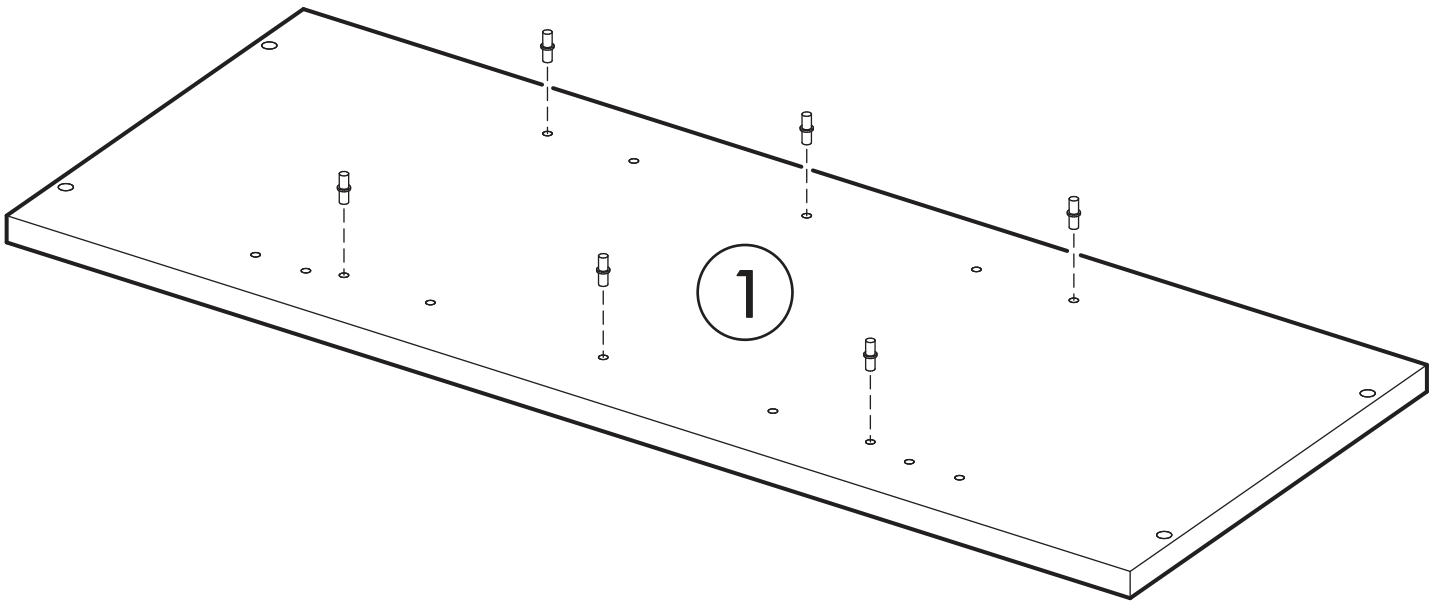

2x		6,3x50 8x	 1x	3,5x16 8x	 8x	1,6x25 13x		
		6,3x13 4x		 12x	 2x	 1x	 20x	 2x

$\begin{matrix} 1 \\ 2 \\ 3 \end{matrix}$	AI		 L=mm		
1	Бок правый / Right side	1	715	280	1/1
2	Бок левый / Left side	1	715	280	1/1
3	Вязка / Binding	1	168	280	1/1
4	Вязка / Binding	1	168	280	1/1
5	Полка / Shelf	3	165	250	1/1
6	Стенка задняя / Rear wall	1	710	195	1/1
1*	Фасад декор / Front decor	1	713	196	1/2

1.