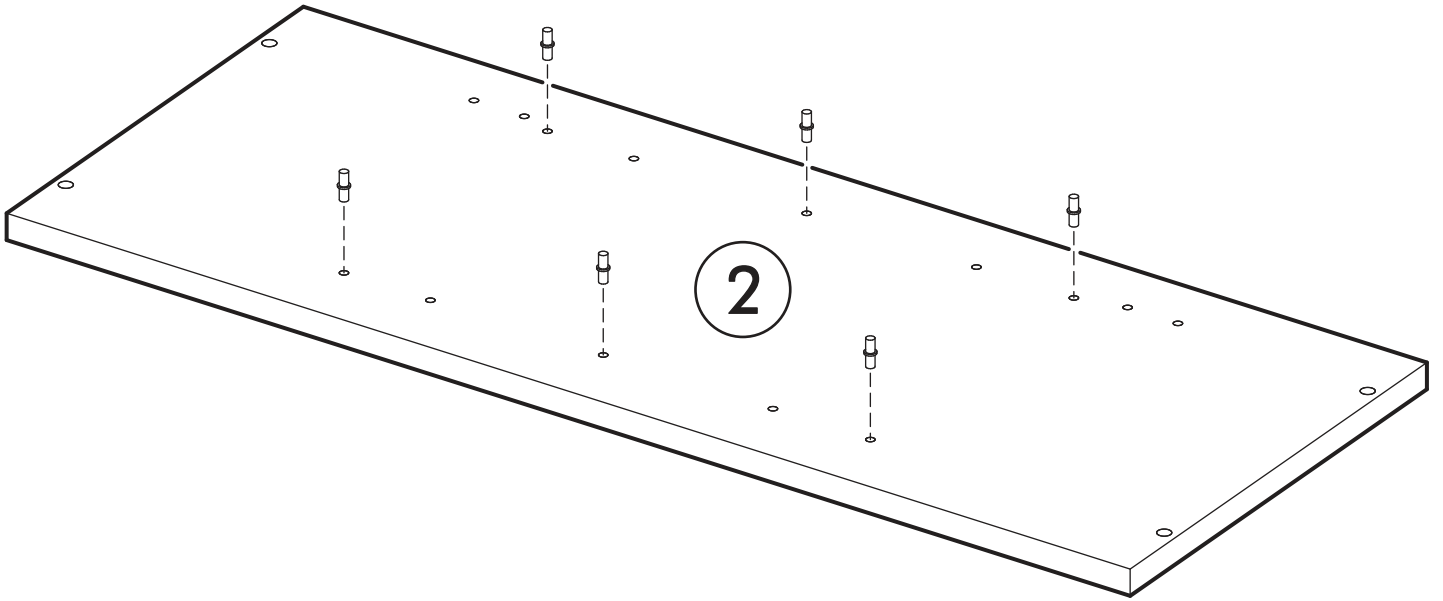

2x		6,3x50 8x	 1x	3,5x16 8x	 8x	1,6x25 13x		
		6,3x13 4x		 12x	 2x	 1x	 20x	 2x

$\begin{matrix} 1 \\ 2 \\ 3 \end{matrix}$	AI		 L=mm		
1	Бок правый / Right side	1	715	280	1/1
2	Бок левый / Left side	1	715	280	1/1
3	Вязка / Binding	1	168	280	1/1
4	Вязка / Binding	1	168	280	1/1
5	Полка / Shelf	3	165	250	1/1
6	Стенка задняя / Rear wall	1	710	195	1/1
1*	Фасад декор / Front decor	1	713	196	1/2

1.