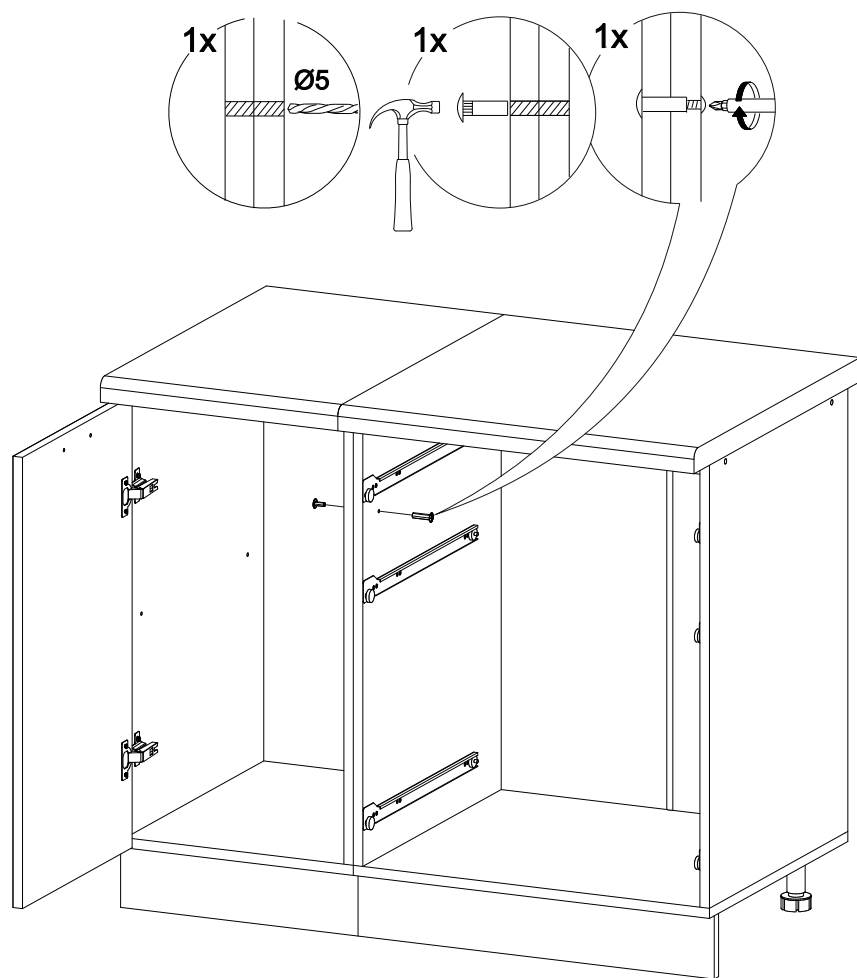

Шкаф нижний с ящиками ШНЗЯ 800

800	816	520

В мебельном наборе могут быть конструктивные изменения, не указанные в данной инструкции и не ухудшающие качество изделия

Внимание! ПРИМЕР соединения двух соседних модулей между собой

№ дет.	Деталь/Detail	Размер/Size	Кол-во/Quantity	№ упак./№ pack
1	Бок левый/Side left	700x500	1	1/1
2	Бок правый/Side right	700x500	1	1/1
3	Крышка/Top	800x500	1	1/1
4	Бок ящика левый/Side left	400x240	1	1/1
5	Бок ящика правый/Side right	400x240	1	1/1
6-7	Бок ящика левый/Side left	400x90	2	1/1
8-9	Бок ящика правый/Side right	400x90	2	1/1
10-11	Задняя стенка ящика/Back side	711x90	2	1/1
12	Задняя стенка ящика/Back side	711x240	1	1/1
13-14	Планка/Plank	768x116	2	1/1
15	Цоколь/Socle	800x100	1	1/1
16-17	Задняя стенка ЛДВП/Back side	710x395	2	1/1
18-20	Дно ящика ЛДВП/Drawer bottom	740x460	3	1/1
21	Соединитель ДВП/Connector	695	1	1/1