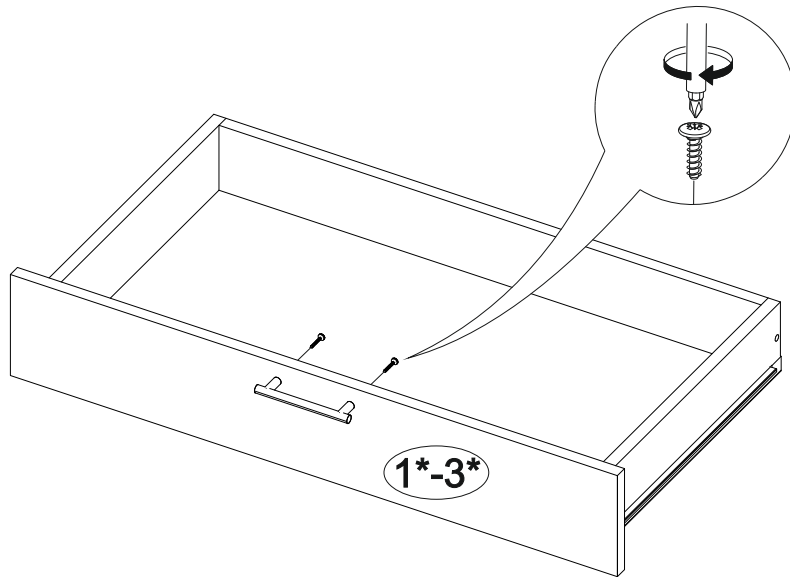

№ дет.	Деталь/Detail	Размер/Size	Кол-во/Quantity	№ упак./№ pack
1	Бок левый/Side left	700x500	1	1/1
2	Бок правый/Side right	700x500	1	1/1
3	Крышка/Top	800x500	1	1/1
4	Бок ящика левый/Side left	400x240	1	1/1
5	Бок ящика правый/Side right	400x240	1	1/1
6-7	Бок ящика левый/Side left	400x90	2	1/1
8-9	Бок ящика правый/Side right	400x90	2	1/1
10-11	Задняя стенка ящика/Back side	711x90	2	1/1
12	Задняя стенка ящика/Back side	711x240	1	1/1
13-14	Планка/Plank	768x116	2	1/1
15	Цоколь/Socle	800x100	1	1/1
16-17	Задняя стенка ЛДВП/Back side	710x395	2	1/1
18-20	Дно ящика ЛДВП/Drawer bottom	740x460	3	1/1
21	Соединитель ДВП/Connector	695	1	1/1

№ дет.	Деталь/Detail	Размер/Size	Кол-во/Quantity	№ упак./№ pack
1*-2*	Фасад/Front	140x796	2	1/1
3*	Фасад/Front	427x796	1	1/1

19

17

18

3

4

5

6