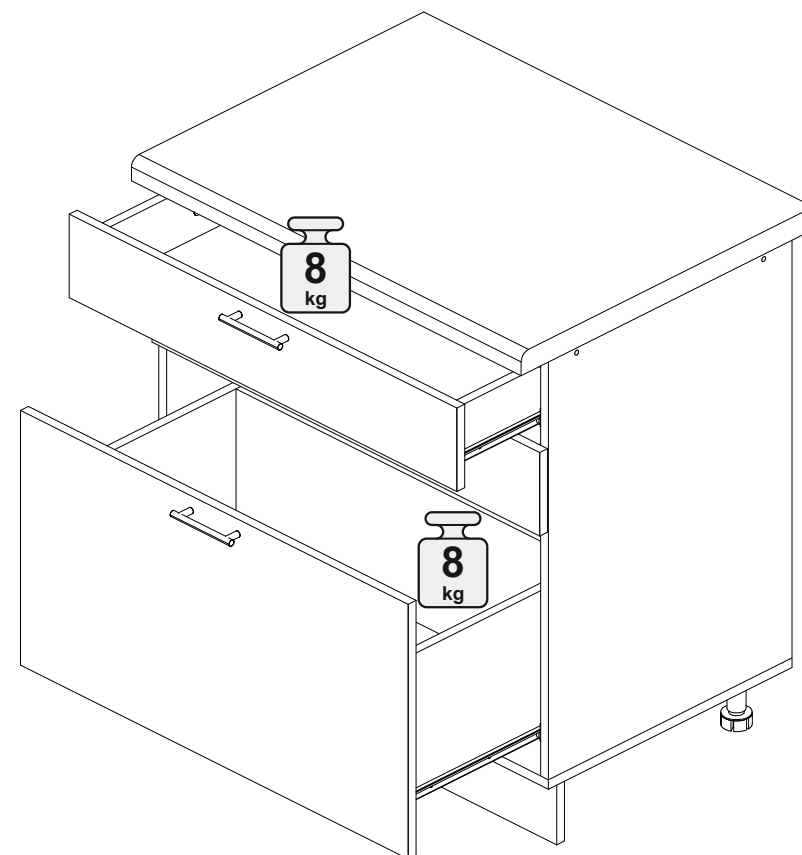

Шкаф нижний с ящиками ШНЗЯ 800

800	816	520

В мебельном наборе могут быть конструктивные изменения, не указанные в данной инструкции и не ухудшающие качество изделия

Внимание! ПРИМЕР соединения двух соседних модулей между собой

№ дет.	Деталь/Detail	Размер/Size	Кол-во/Quantity	№ упак./№ pack
1	Бок левый/Side left	700x500	1	1/1
2	Бок правый/Side right	700x500	1	1/1
3	Крышка/Top	800x500	1	1/1
4	Бок ящика левый/Side left	400x240	1	1/1
5	Бок ящика правый/Side right	400x240	1	1/1
6-7	Бок ящика левый/Side left	400x90	2	1/1
8-9	Бок ящика правый/Side right	400x90	2	1/1
10-11	Задняя стенка ящика/Back side	711x90	2	1/1
12	Задняя стенка ящика/Back side	711x240	1	1/1
13-14	Планка/Plank	768x116	2	1/1
15	Цоколь/Socle	800x100	1	1/1
16-17	Задняя стенка ЛДВП/Back side	710x395	2	1/1
18-20	Дно ящика ЛДВП/Drawer bottom	740x460	3	1/1
21	Соединитель ДВП/Connector	695	1	1/1