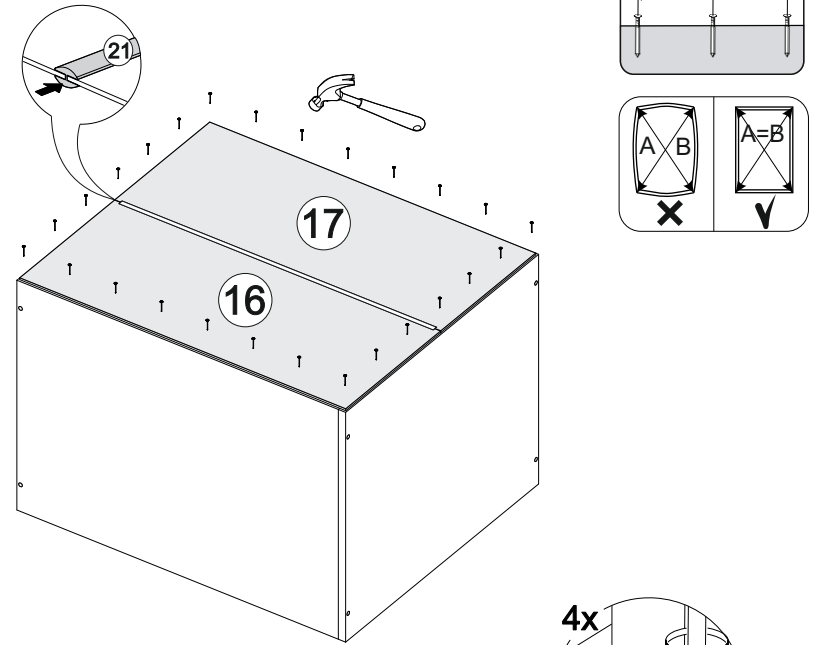

№ дет.	Деталь/Detail	Размер/Size	Кол-во/Quantity	№ упак./№ pack
1	Бок левый/Side left	700x500	1	1/1
2	Бок правый/Side right	700x500	1	1/1
3	Крышка/Top	800x500	1	1/1
4	Бок ящика левый/Side left	400x240	1	1/1
5	Бок ящика правый/Side right	400x240	1	1/1
6-7	Бок ящика левый/Side left	400x90	2	1/1
8-9	Бок ящика правый/Side right	400x90	2	1/1
10-11	Задняя стенка ящика/Back side	711x90	2	1/1
12	Задняя стенка ящика/Back side	711x240	1	1/1
13-14	Планка/Plank	768x116	2	1/1
15	Цоколь/Socle	800x100	1	1/1
16-17	Задняя стенка ЛДВП/Back side	710x395	2	1/1
18-20	Дно ящика ЛДВП/Drawer bottom	740x460	3	1/1
21	Соединитель ДВП/Connector	695	1	1/1

№ дет.	Деталь/Detail	Размер/Size	Кол-во/Quantity	№ упак./№ pack
1*-2*	Фасад/Front	140x796	2	1/1
3*	Фасад/Front	427x796	1	1/1

19

17

18

3

4

5

6