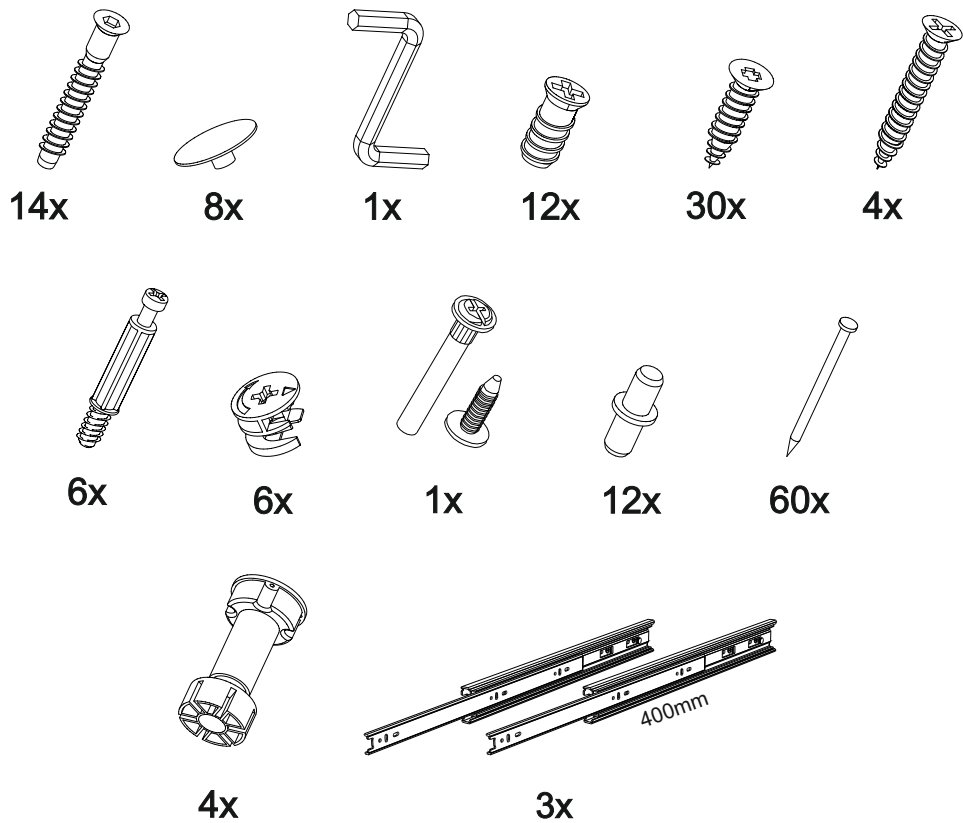

Шкаф нижний с ящиками ШНЗЯ 800

800	816	520

В мебельном наборе могут быть конструктивные изменения, не указанные в данной инструкции и не ухудшающие качество изделия

Внимание! ПРИМЕР соединения двух соседних модулей между собой

№ дет.	Деталь/Detail	Размер/Size	Кол-во/Quantity	№ упак./№ pack
1	Бок левый/Side left	700x500	1	1/1
2	Бок правый/Side right	700x500	1	1/1
3	Крышка/Top	800x500	1	1/1
4	Бок ящика левый/Side left	400x240	1	1/1
5	Бок ящика правый/Side right	400x240	1	1/1
6-7	Бок ящика левый/Side left	400x90	2	1/1
8-9	Бок ящика правый/Side right	400x90	2	1/1
10-11	Задняя стенка ящика/Back side	711x90	2	1/1
12	Задняя стенка ящика/Back side	711x240	1	1/1
13-14	Планка/Plank	768x116	2	1/1
15	Цоколь/Socle	800x100	1	1/1
16-17	Задняя стенка ЛДВП/Back side	710x395	2	1/1
18-20	Дно ящика ЛДВП/Drawer bottom	740x460	3	1/1
21	Соединитель ДВП/Connector	695	1	1/1