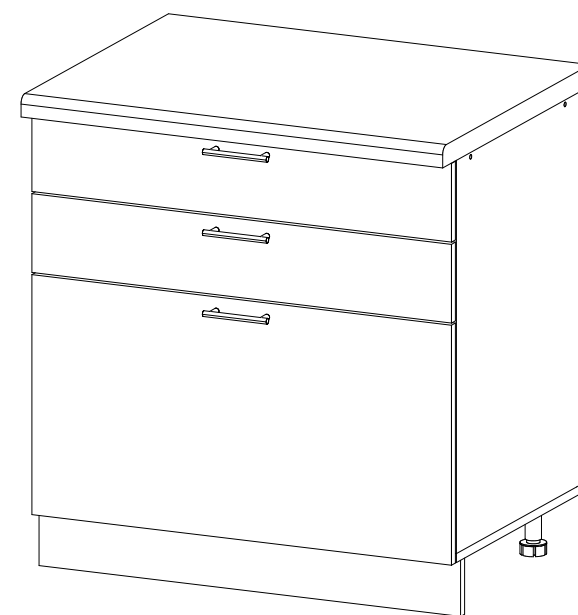

Шкаф нижний с ящиками ШНЗЯ 800

800	816	520

В мебельном наборе могут быть конструктивные изменения, не указанные в данной инструкции и не ухудшающие качество изделия

Внимание! ПРИМЕР соединения двух соседних модулей между собой

№ дет.	Деталь/Detail	Размер/Size	Кол-во/Quantity	№ упак./№ pack
1	Бок левый/Side left	700x500	1	1/1
2	Бок правый/Side right	700x500	1	1/1
3	Крышка/Top	800x500	1	1/1
4	Бок ящика левый/Side left	400x240	1	1/1
5	Бок ящика правый/Side right	400x240	1	1/1
6-7	Бок ящика левый/Side left	400x90	2	1/1
8-9	Бок ящика правый/Side right	400x90	2	1/1
10-11	Задняя стенка ящика/Back side	711x90	2	1/1
12	Задняя стенка ящика/Back side	711x240	1	1/1
13-14	Планка/Plank	768x116	2	1/1
15	Цоколь/Socle	800x100	1	1/1
16-17	Задняя стенка ЛДВП/Back side	710x395	2	1/1
18-20	Дно ящика ЛДВП/Drawer bottom	740x460	3	1/1
21	Соединитель ДВП/Connector	695	1	1/1