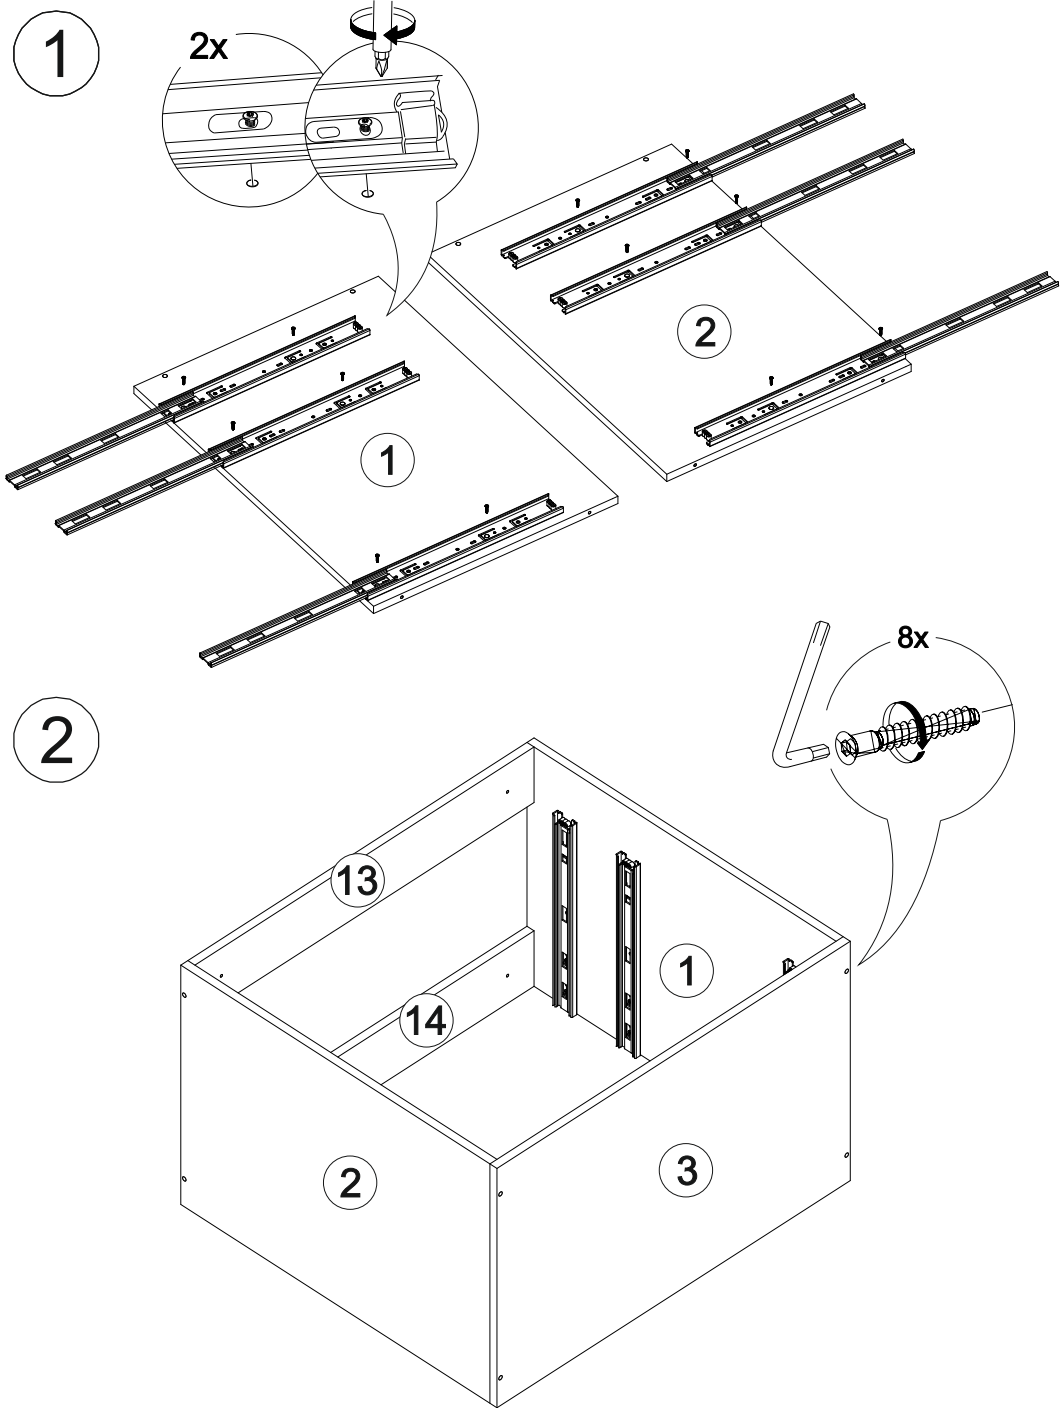

Шкаф нижний с ящиками ШНЗЯ 800

800	816	520

В мебельном наборе могут быть конструктивные изменения, не указанные в данной инструкции и не ухудшающие качество изделия

Внимание! ПРИМЕР соединения двух соседних модулей между собой

№ дет.	Деталь/Detail	Размер/Size	Кол-во/Quantity	№ упак./№ pack
1	Бок левый/Side left	700x500	1	1/1
2	Бок правый/Side right	700x500	1	1/1
3	Крышка/Top	800x500	1	1/1
4	Бок ящика левый/Side left	400x240	1	1/1
5	Бок ящика правый/Side right	400x240	1	1/1
6-7	Бок ящика левый/Side left	400x90	2	1/1
8-9	Бок ящика правый/Side right	400x90	2	1/1
10-11	Задняя стенка ящика/Back side	711x90	2	1/1
12	Задняя стенка ящика/Back side	711x240	1	1/1
13-14	Планка/Plank	768x116	2	1/1
15	Цоколь/Socle	800x100	1	1/1
16-17	Задняя стенка ЛДВП/Back side	710x395	2	1/1
18-20	Дно ящика ЛДВП/Drawer bottom	740x460	3	1/1
21	Соединитель ДВП/Connector	695	1	1/1

№ дет.	Деталь/Detail	Размер/Size	Кол-во/Quantity	№ упак./№ pack
1*-2*	Фасад/Front	140x796	2	1/1
3*	Фасад/Front	427x796	1	1/1

19

17

18

3

4

5

6