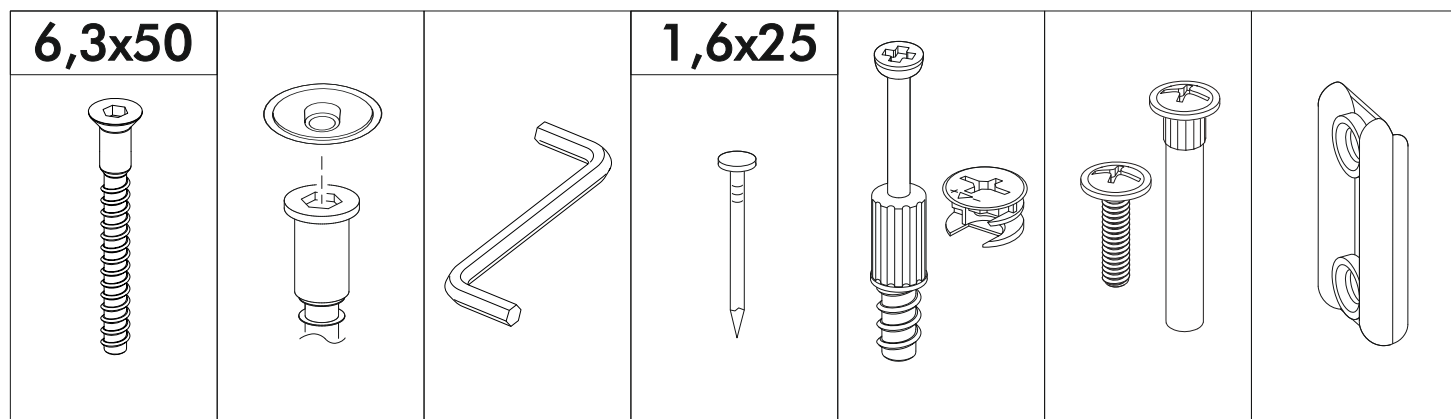

<https://interior-center.ru/>

Стенд выставочный (угловой)
Exhibition stand (corner)

1600-3000	2400-2730	1200-2400

RU Внимание! Чтобы избежать неприятных последствий, воспользуйтесь услугами профессиональных сборщиков мебели. Производитель оставляет за собой право вносить изменения в конструкцию изделий, не влияющие на функциональность и дизайн.

Комплект вязок для стенда прямого

	AI			
1	Задняя стенка / Back wall	1	1220-2420	400
2	Задняя стенка / Back wall	3	1220-2420	400
3	Планка рекламная / Advertising panel	1	1220-2420	200
4	Вязка / Binding	2	200	172