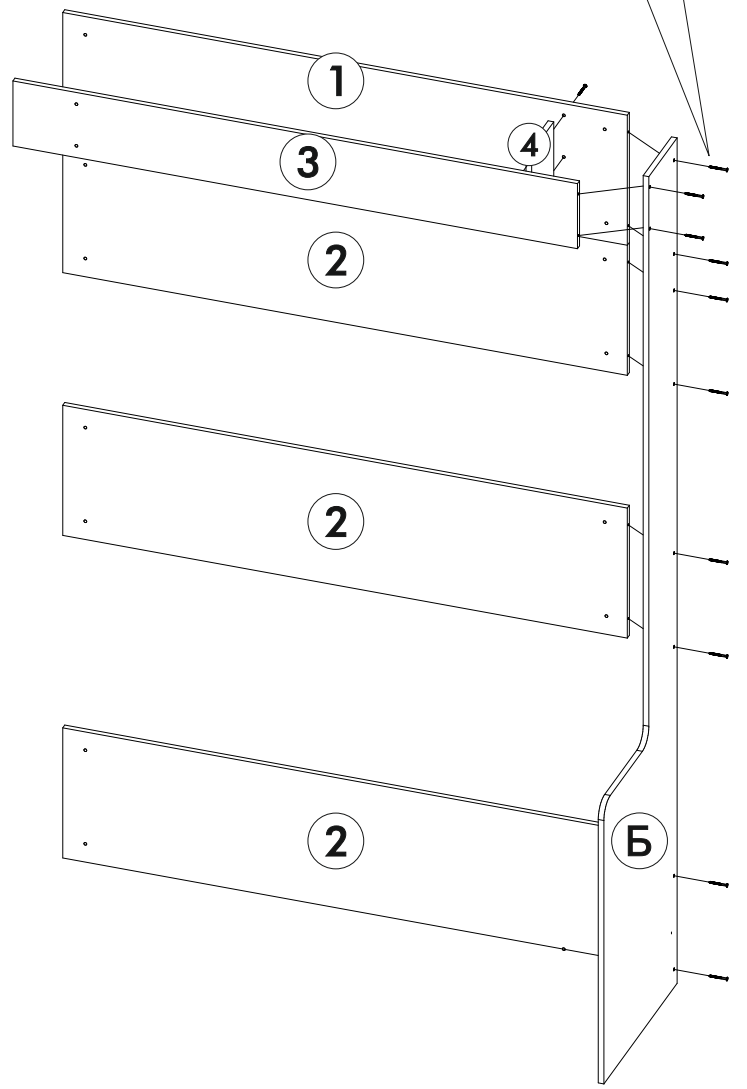

Комплект боковин

	AI			
Б	Бок / Side	2	2400-2730	570

Усиление для стенда углового

	AI			
У	Усиление / Side	2	2400-2730	570

1.

2.

4

3.

4.

5.

6

6.