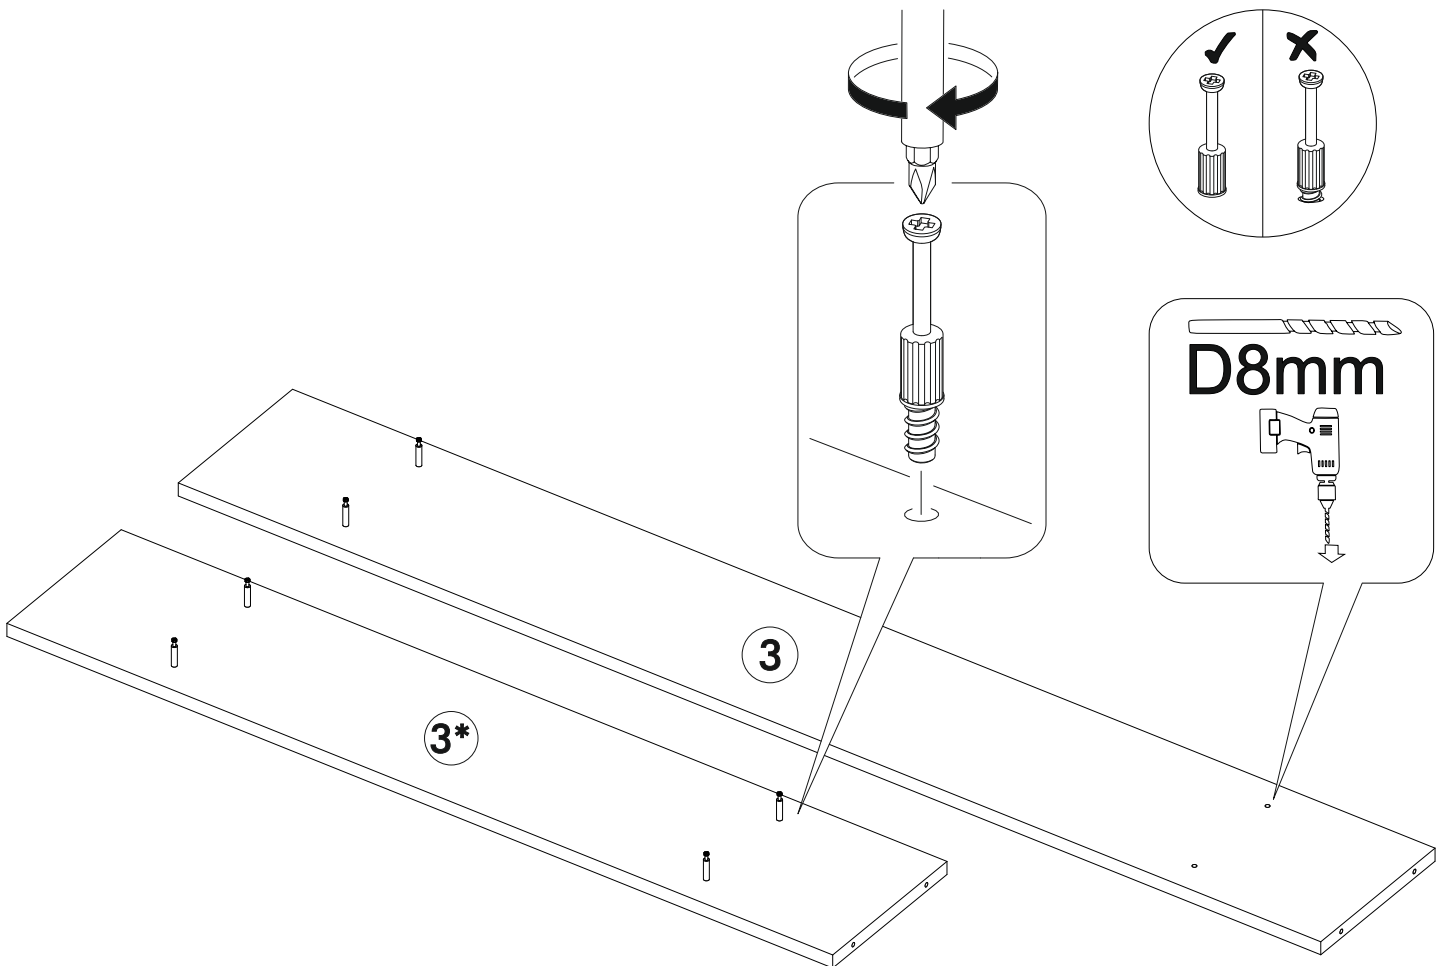

Комплект боковин

	AI			
Б	Бок / Side	2	2400-2730	570

Усиление для стенда углового

	AI			
У	Усиление / Side	2	2400-2730	570

1.

2.

4

3.