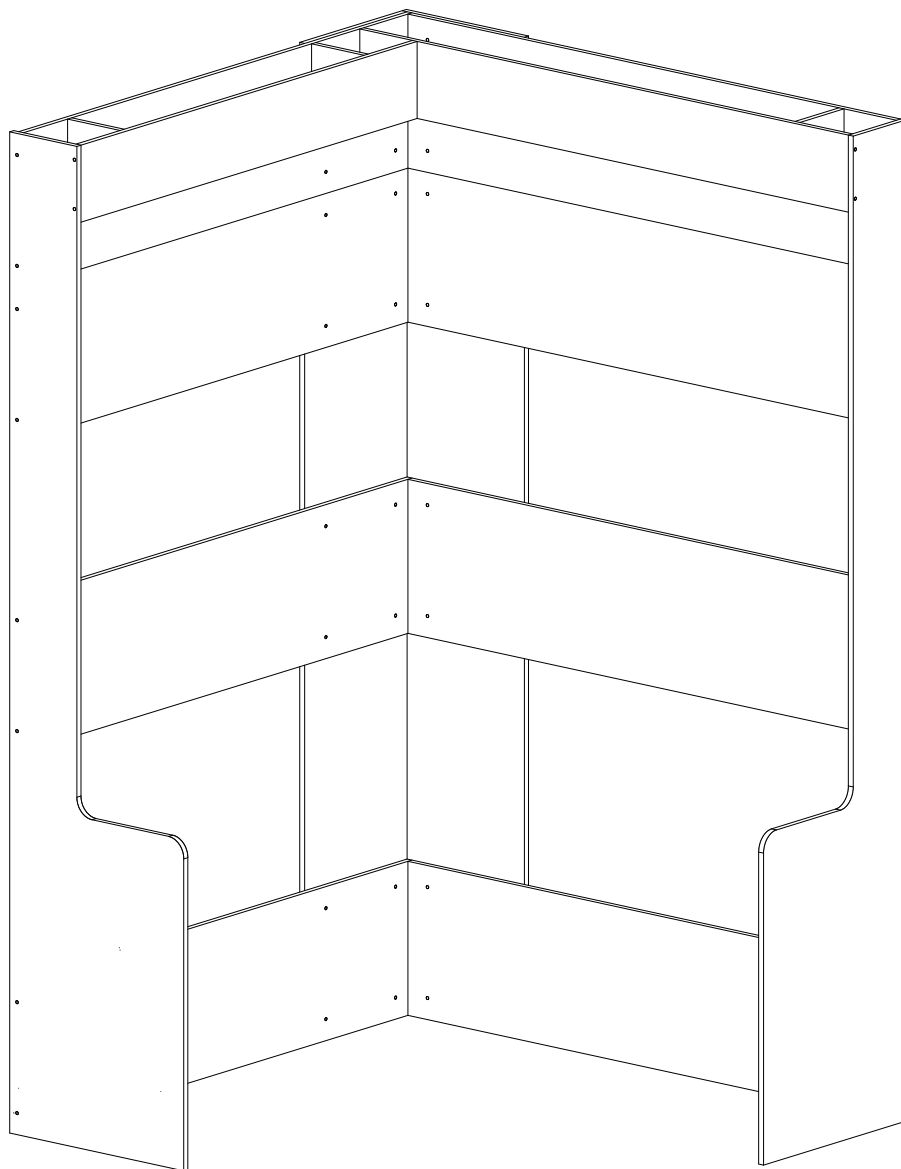

<https://interior-center.ru/>

Стенд выставочный (угловой)
Exhibition stand (corner)

1600-3000	2400-2730	1200-2400

RU Внимание! Чтобы избежать неприятных последствий, воспользуйтесь услугами профессиональных сборщиков мебели. Производитель оставляет за собой право вносить изменения в конструкцию изделий, не влияющие на функциональность и дизайн.

Комплект вязок для стенда прямого

	AI			
1	Задняя стенка / Back wall	1	1220-2420	400
2	Задняя стенка / Back wall	3	1220-2420	400
3	Планка рекламная / Advertising panel	1	1220-2420	200
4	Вязка / Binding	2	200	172