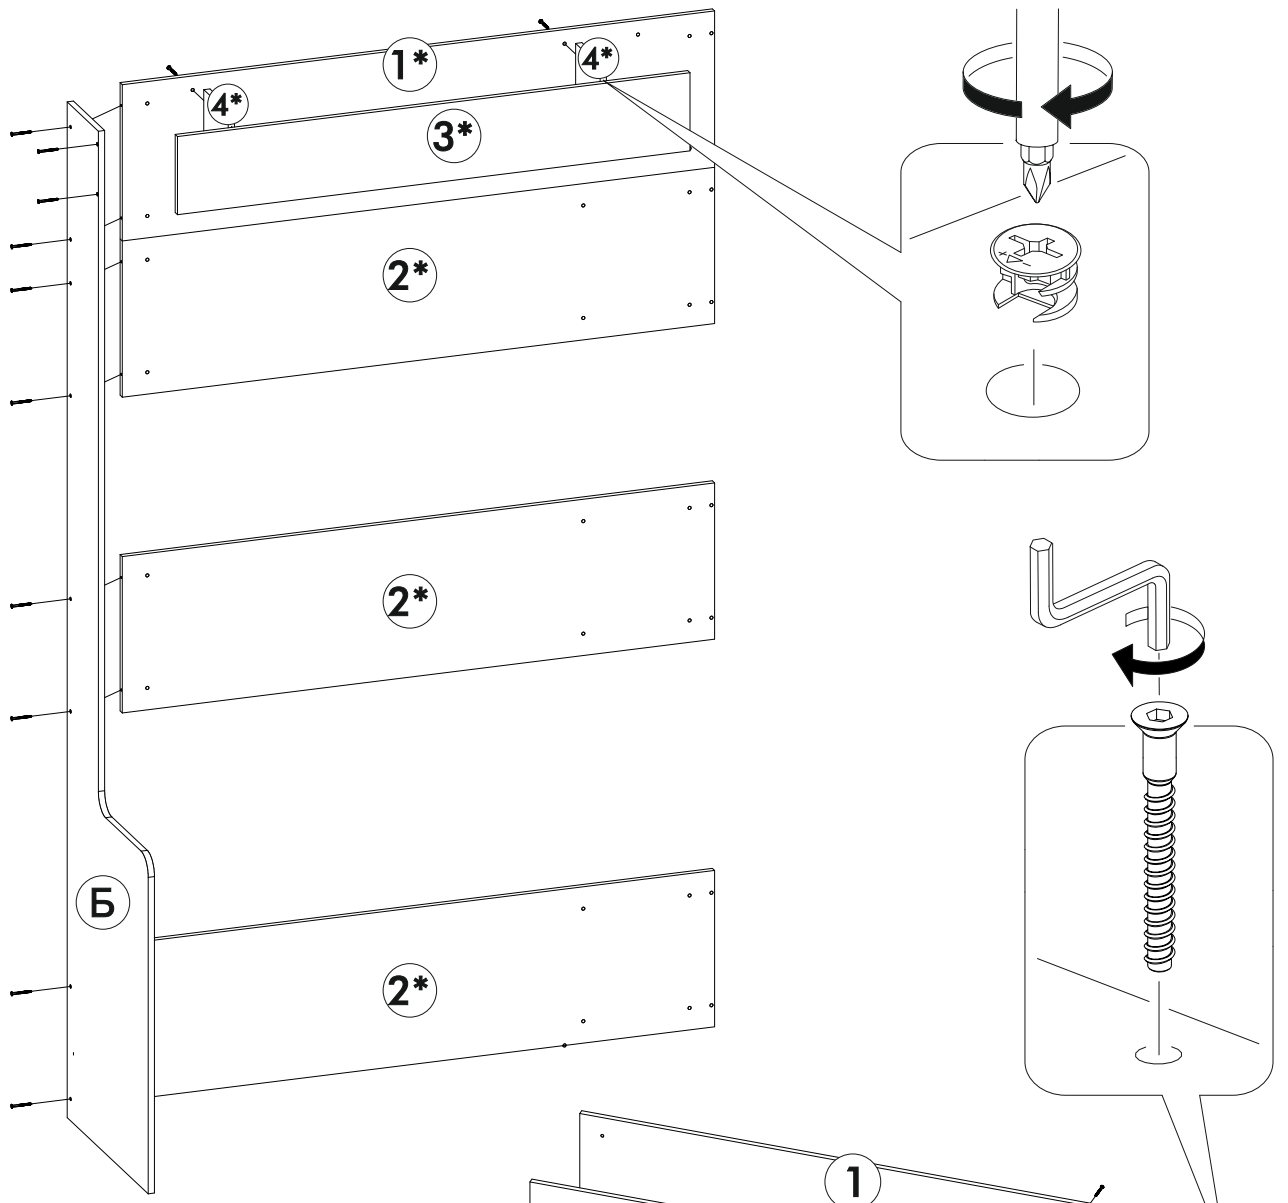

Комплект боковин

	AI			
Б	Бок / Side	2	2400-2730	570

Усиление для стенда углового

	AI			
У	Усиление / Side	2	2400-2730	570

1.

2.

4

3.