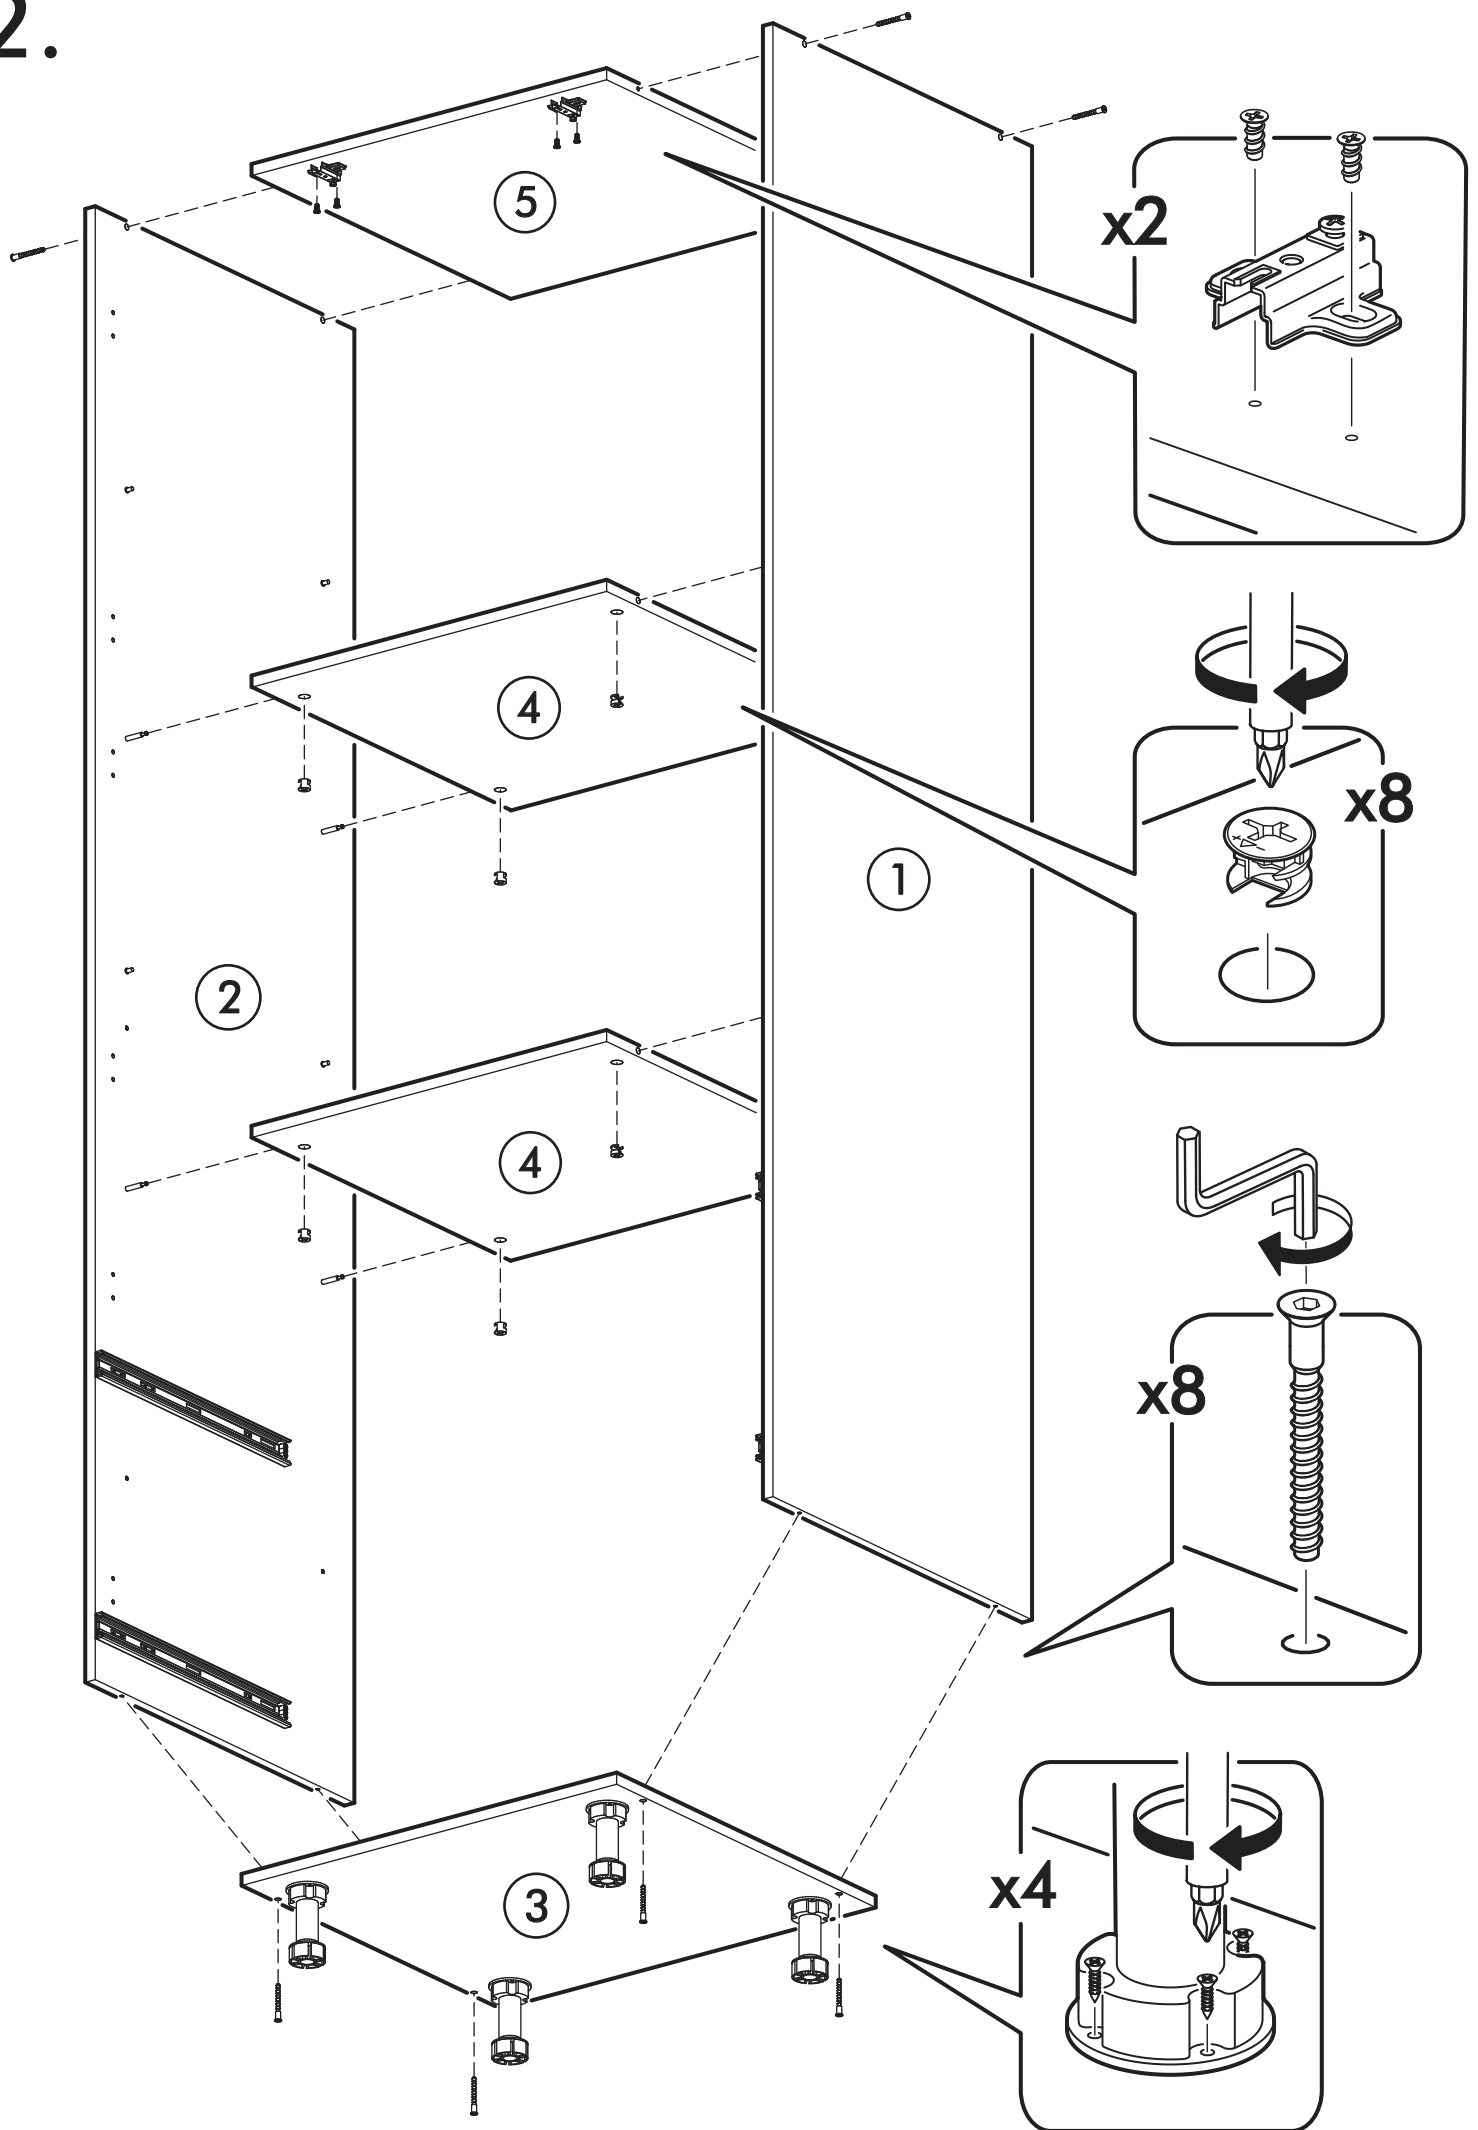

400mm	6,3x50		3,5x16	3x16	1,6x25
					
2x	16x	1x	48x	12x	110x
6,3x13					
					
24x	1x	4x	1x	20x	8x
					
12x	14x	16x	20x	34x	2x

	AI		 L=mm		
1	Бок правый / Right side	1	2016	550	1/2
2	Бок левый / Left side	1	2016	550	1/2
3	Крышка / Cap	1	600	550	2/2
4	Вязка / Binding	3	568	550	2/2
5	Вязка / Binding	1	568	550	2/2
6	Полка / Shelf	2	565	530	2/2
7	Цоколь / Plinth	1	600	100	2/2
8	Задняя стенка / Back wall	4	706	297	1/2
9	Задняя стенка / Back wall	2	616	297	1/2
10	Соединитель / Connector	2	682		1/2
11	Соединитель / Connector	1	598		1/2
1*	Вязка ящика / Binding of the box	2	512	200	1/1
2*	Бок ящика / Side of the box	4	400	200	1/1
3*	Дно ящика / Bottom of the drawer	2	540	400	1/1
1**	Фасад ящика / The facade of the box	2	355	596	1/1
2**	Фасад / Front	1	355	596	1/1

1.

x4

x4

1

x8

x8

2.

3.

4.

5.

6.

7.

Во избежание опрокидывания пенал необходимо крепить к стене с помощью уголков (есть в комплекте)