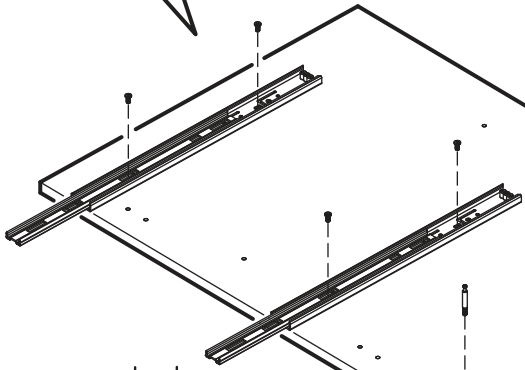

400mm	6,3x50		3,5x16	3x16	1,6x25
					
2x	16x	1x	48x	12x	110x
6,3x13					
					
24x	1x	4x	1x	20x	8x
					
12x	14x	16x	20x	34x	2x

	AI		 L=mm		
1	Бок правый / Right side	1	2016	550	1/2
2	Бок левый / Left side	1	2016	550	1/2
3	Крышка / Cap	1	600	550	2/2
4	Вязка / Binding	3	568	550	2/2
5	Вязка / Binding	1	568	550	2/2
6	Полка / Shelf	2	565	530	2/2
7	Цоколь / Plinth	1	600	100	2/2
8	Задняя стенка / Back wall	4	706	297	1/2
9	Задняя стенка / Back wall	2	616	297	1/2
10	Соединитель / Connector	2	682		1/2
11	Соединитель / Connector	1	598		1/2
1*	Вязка ящика / Binding of the box	2	512	200	1/1
2*	Бок ящика / Side of the box	4	400	200	1/1
3*	Дно ящика / Bottom of the drawer	2	540	400	1/1
1**	Фасад ящика / The facade of the box	2	355	596	1/1
2**	Фасад / Front	1	355	596	1/1

1.

x4

x4

1

x8

x8

2.

3.