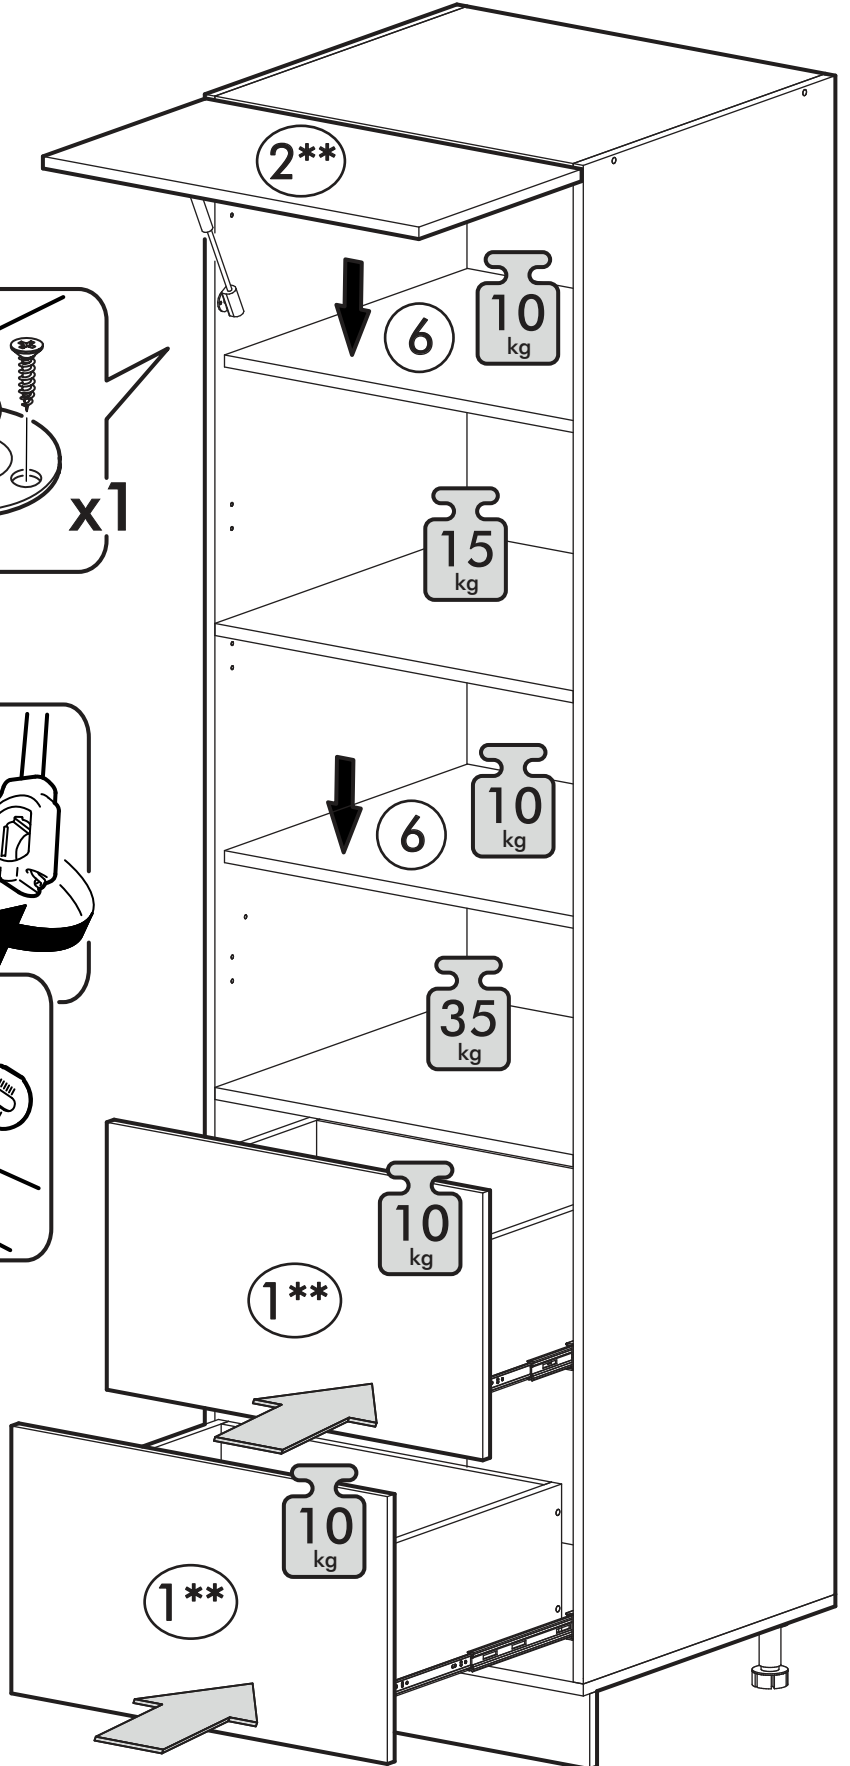

400mm	6,3x50		3,5x16	3x16	1,6x25
					
2x	16x	1x	48x	12x	110x
6,3x13					
					
24x	1x	4x	1x	20x	8x
					
12x	14x	16x	20x	34x	2x

	AI		 L=mm		
1	Бок правый / Right side	1	2016	550	1/2
2	Бок левый / Left side	1	2016	550	1/2
3	Крышка / Cap	1	600	550	2/2
4	Вязка / Binding	3	568	550	2/2
5	Вязка / Binding	1	568	550	2/2
6	Полка / Shelf	2	565	530	2/2
7	Цоколь / Plinth	1	600	100	2/2
8	Задняя стенка / Back wall	4	706	297	1/2
9	Задняя стенка / Back wall	2	616	297	1/2
10	Соединитель / Connector	2	682		1/2
11	Соединитель / Connector	1	598		1/2
1*	Вязка ящика / Binding of the box	2	512	200	1/1
2*	Бок ящика / Side of the box	4	400	200	1/1
3*	Дно ящика / Bottom of the drawer	2	540	400	1/1
1**	Фасад ящика / The facade of the box	2	355	596	1/1
2**	Фасад / Front	1	355	596	1/1

4.

5.

6.

7.

Во избежание опрокидывания пенал необходимо крепить к стене с помощью уголков (есть в комплекте)