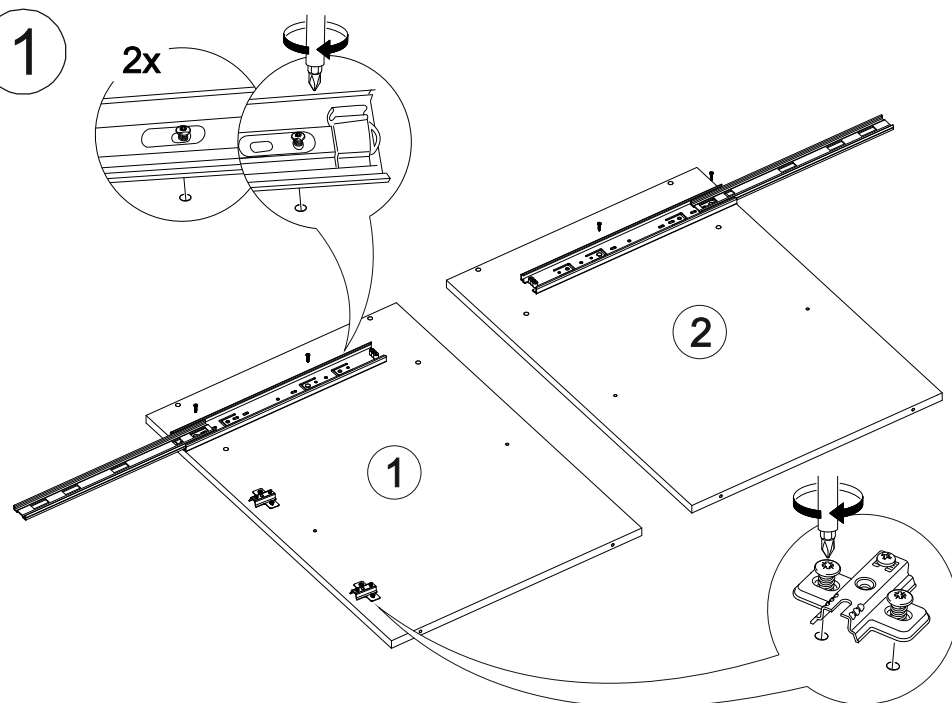

№ дет.	Деталь/Detail	Размер/Size	Кол-во/Quantity	№ упак./№ pack
1	Бок левый/Side left	700x500	1	1/1
2	Бок правый/Side right	700x500	1	1/1
3	Крышка/Top	500x500	1	1/1
4	Полка/Shelf	465x480	1	1/1
5	Бок ящика левый/Side left	400x90	1	1/1
6	Бок ящика правый/Side right	400x90	1	1/1
7	Задняя стенка ящика/Back side	411x90	1	1/1
8-9	Планка/Plank	468x116	2	1/1
10	Цоколь/Socle	500x100	1	1/1
11	Задняя стенка ЛДВП/Back side	710x495	1	1/1
12	Дно ящика ЛДВП/Drawer bottom	440x410	1	1/1

№ дет.	Деталь/Detail	Размер/Size	Кол-во/Quantity	№ упак./№ pack
1*	Фасад/Front	569x496	1	1/1
2*	Фасад/Front	140x496	1	1/1