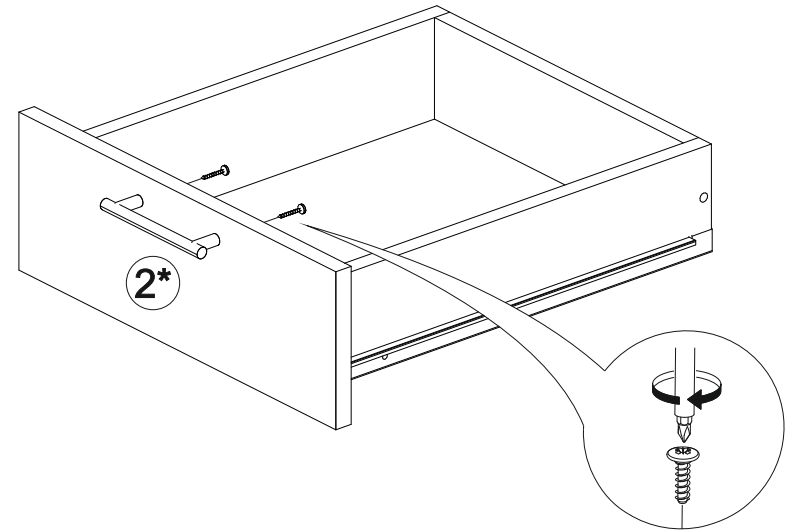

19

**Внимание!** ПРИМЕР соединения двух соседних модулей между собой

В мебельном наборе могут быть конструктивные изменения, не указанные в данной инструкции и не ухудшающие качество изделия

## Шкаф нижний с ящиком ШН1Я 500

500	816	520

17

18

14

15

16

№ дет.	Деталь/Detail	Размер/Size	Кол-во/Quantity	№ упак./№ pack
1	Бок левый/Side left	700x500	1	1/1
2	Бок правый/Side right	700x500	1	1/1
3	Крышка/Top	500x500	1	1/1
4	Полка/Shelf	465x480	1	1/1
5	Бок ящика левый/Side left	400x90	1	1/1
6	Бок ящика правый/Side right	400x90	1	1/1
7	Задняя стенка ящика/Back side	411x90	1	1/1
8-9	Планка/Plank	468x116	2	1/1
10	Цоколь/Socle	500x100	1	1/1
11	Задняя стенка ЛДВП/Back side	710x495	1	1/1
12	Дно ящика ЛДВП/Drawer bottom	440x410	1	1/1