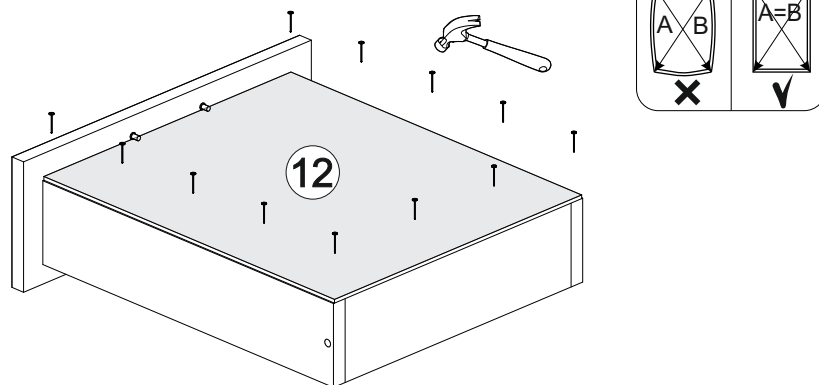

## Шкаф нижний с ящиком ШН1Я 500

500	816	520

17

18

14

15

16

№ дет.	Деталь/Detail	Размер/Size	Кол-во/Quantity	№ упак./№ pack
1	Бок левый/Side left	700x500	1	1/1
2	Бок правый/Side right	700x500	1	1/1
3	Крышка/Top	500x500	1	1/1
4	Полка/Shelf	465x480	1	1/1
5	Бок ящика левый/Side left	400x90	1	1/1
6	Бок ящика правый/Side right	400x90	1	1/1
7	Задняя стенка ящика/Back side	411x90	1	1/1
8-9	Планка/Plank	468x116	2	1/1
10	Цоколь/Socle	500x100	1	1/1
11	Задняя стенка ЛДВП/Back side	710x495	1	1/1
12	Дно ящика ЛДВП/Drawer bottom	440x410	1	1/1