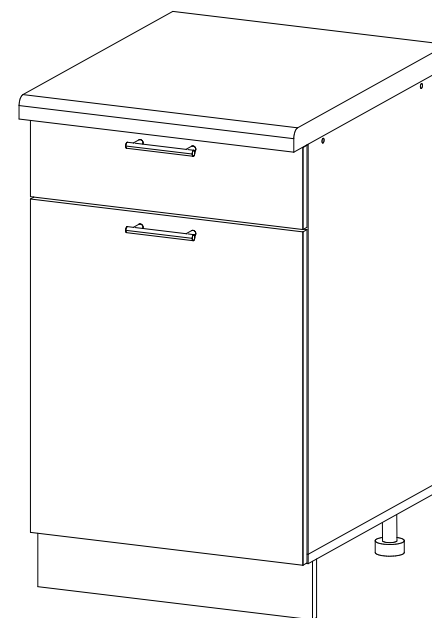

19

**Внимание!** ПРИМЕР соединения двух соседних модулей между собой

В мебельном наборе могут быть конструктивные изменения, не указанные в данной инструкции и не ухудшающие качество изделия

## Шкаф нижний с ящиком ШН1Я 500

500	816	520

17

18

14

15

16

№ дет.	Деталь/Detail	Размер/Size	Кол-во/Quantity	№ упак./№ pack
1	Бок левый/Side left	700x500	1	1/1
2	Бок правый/Side right	700x500	1	1/1
3	Крышка/Top	500x500	1	1/1
4	Полка/Shelf	465x480	1	1/1
5	Бок ящика левый/Side left	400x90	1	1/1
6	Бок ящика правый/Side right	400x90	1	1/1
7	Задняя стенка ящика/Back side	411x90	1	1/1
8-9	Планка/Plank	468x116	2	1/1
10	Цоколь/Socle	500x100	1	1/1
11	Задняя стенка ЛДВП/Back side	710x495	1	1/1
12	Дно ящика ЛДВП/Drawer bottom	440x410	1	1/1