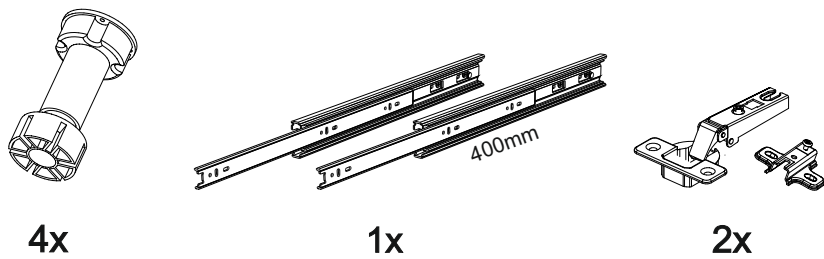

19

**Внимание!** ПРИМЕР соединения двух соседних модулей между собой

В мебельном наборе могут быть конструктивные изменения, не указанные в данной инструкции и не ухудшающие качество изделия

## Шкаф нижний с ящиком ШН1Я 500

500	816	520

17

18

14

15

16

№ дет.	Деталь/Detail	Размер/Size	Кол-во/Quantity	№ упак./№ pack
1	Бок левый/Side left	700x500	1	1/1
2	Бок правый/Side right	700x500	1	1/1
3	Крышка/Top	500x500	1	1/1
4	Полка/Shelf	465x480	1	1/1
5	Бок ящика левый/Side left	400x90	1	1/1
6	Бок ящика правый/Side right	400x90	1	1/1
7	Задняя стенка ящика/Back side	411x90	1	1/1
8-9	Планка/Plank	468x116	2	1/1
10	Цоколь/Socle	500x100	1	1/1
11	Задняя стенка ЛДВП/Back side	710x495	1	1/1
12	Дно ящика ЛДВП/Drawer bottom	440x410	1	1/1