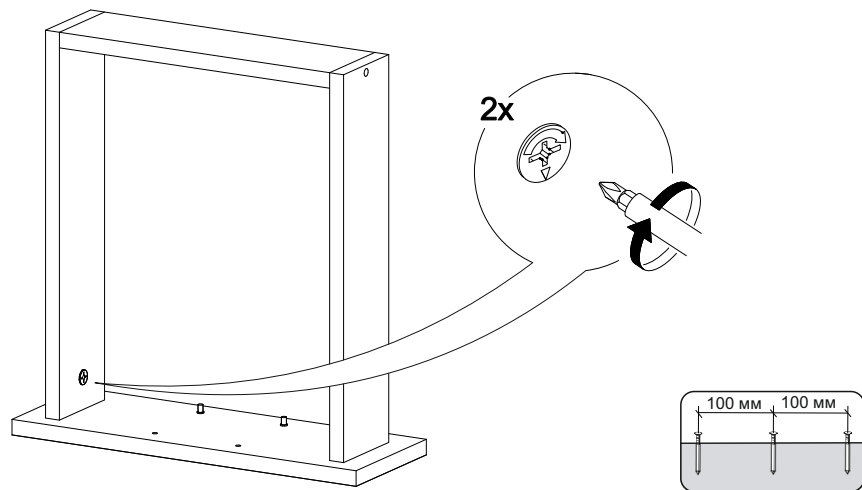

## Шкаф нижний с ящиком ШН1Я 500

500	816	520

17

18

14

15

16

№ дет.	Деталь/Detail	Размер/Size	Кол-во/Quantity	№ упак./№ pack
1	Бок левый/Side left	700x500	1	1/1
2	Бок правый/Side right	700x500	1	1/1
3	Крышка/Top	500x500	1	1/1
4	Полка/Shelf	465x480	1	1/1
5	Бок ящика левый/Side left	400x90	1	1/1
6	Бок ящика правый/Side right	400x90	1	1/1
7	Задняя стенка ящика/Back side	411x90	1	1/1
8-9	Планка/Plank	468x116	2	1/1
10	Цоколь/Socle	500x100	1	1/1
11	Задняя стенка ЛДВП/Back side	710x495	1	1/1
12	Дно ящика ЛДВП/Drawer bottom	440x410	1	1/1