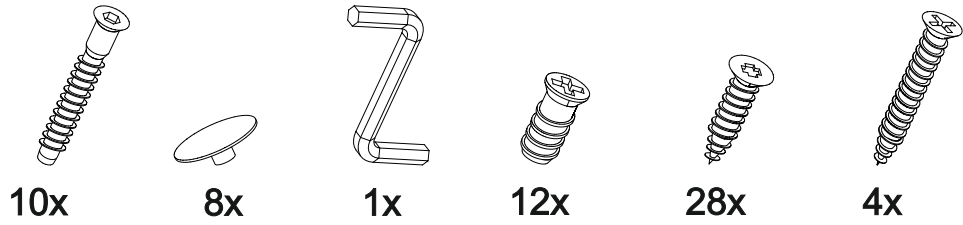

19

**Внимание!** ПРИМЕР соединения двух соседних модулей между собой

В мебельном наборе могут быть конструктивные изменения, не указанные в данной инструкции и не ухудшающие качество изделия

## Шкаф нижний с ящиком ШН1Я 500

500	816	520

17

18

14

15

16

№ дет.	Деталь/Detail	Размер/Size	Кол-во/Quantity	№ упак./№ pack
1	Бок левый/Side left	700x500	1	1/1
2	Бок правый/Side right	700x500	1	1/1
3	Крышка/Top	500x500	1	1/1
4	Полка/Shelf	465x480	1	1/1
5	Бок ящика левый/Side left	400x90	1	1/1
6	Бок ящика правый/Side right	400x90	1	1/1
7	Задняя стенка ящика/Back side	411x90	1	1/1
8-9	Планка/Plank	468x116	2	1/1
10	Цоколь/Socle	500x100	1	1/1
11	Задняя стенка ЛДВП/Back side	710x495	1	1/1
12	Дно ящика ЛДВП/Drawer bottom	440x410	1	1/1