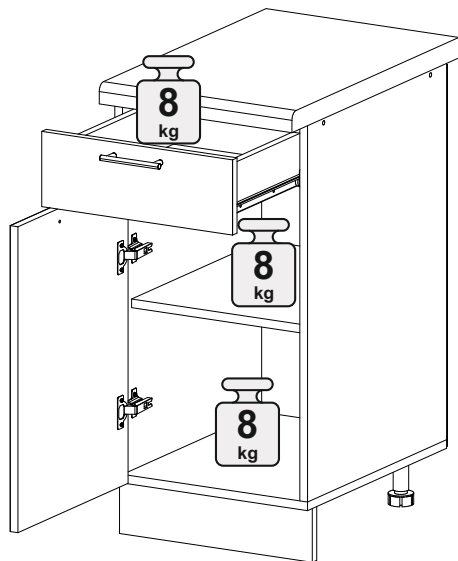

19

**Внимание!** ПРИМЕР соединения двух соседних модулей между собой

В мебельном наборе могут быть конструктивные изменения, не указанные в данной инструкции и не ухудшающие качество изделия

## Шкаф нижний с ящиком ШН1Я 500

500	816	520

17

18

14

15

16

№ дет.	Деталь/Detail	Размер/Size	Кол-во/Quantity	№ упак./№ pack
1	Бок левый/Side left	700x500	1	1/1
2	Бок правый/Side right	700x500	1	1/1
3	Крышка/Top	500x500	1	1/1
4	Полка/Shelf	465x480	1	1/1
5	Бок ящика левый/Side left	400x90	1	1/1
6	Бок ящика правый/Side right	400x90	1	1/1
7	Задняя стенка ящика/Back side	411x90	1	1/1
8-9	Планка/Plank	468x116	2	1/1
10	Цоколь/Socle	500x100	1	1/1
11	Задняя стенка ЛДВП/Back side	710x495	1	1/1
12	Дно ящика ЛДВП/Drawer bottom	440x410	1	1/1

№ дет.	Деталь/Detail	Размер/Size	Кол-во/Quantity	№ упак./№ pack
1*	Фасад/Front	569x496	1	1/1
2*	Фасад/Front	140x496	1	1/1

2

3

12

13

10

11

4