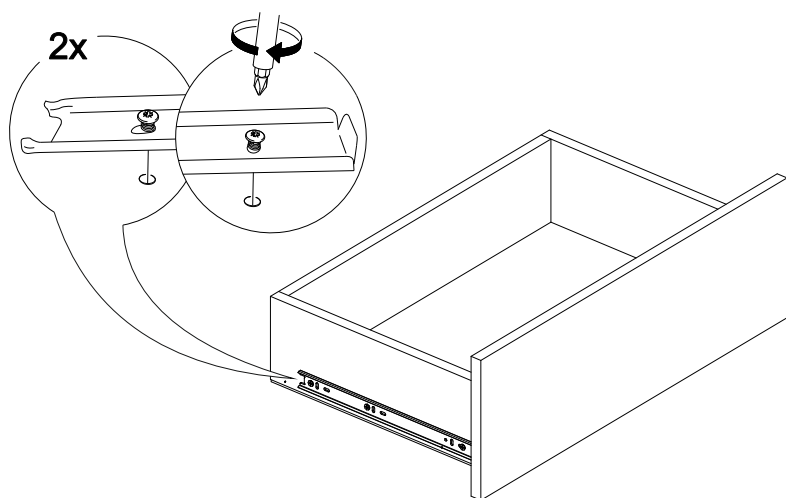

## Шкаф нижний с ящиком ШН1Я 500

500	816	520

17

18

14

15

16

№ дет.	Деталь/Detail	Размер/Size	Кол-во/Quantity	№ упак./№ pack
1	Бок левый/Side left	700x500	1	1/1
2	Бок правый/Side right	700x500	1	1/1
3	Крышка/Top	500x500	1	1/1
4	Полка/Shelf	465x480	1	1/1
5	Бок ящика левый/Side left	400x90	1	1/1
6	Бок ящика правый/Side right	400x90	1	1/1
7	Задняя стенка ящика/Back side	411x90	1	1/1
8-9	Планка/Plank	468x116	2	1/1
10	Цоколь/Socle	500x100	1	1/1
11	Задняя стенка ЛДВП/Back side	710x495	1	1/1
12	Дно ящика ЛДВП/Drawer bottom	440x410	1	1/1