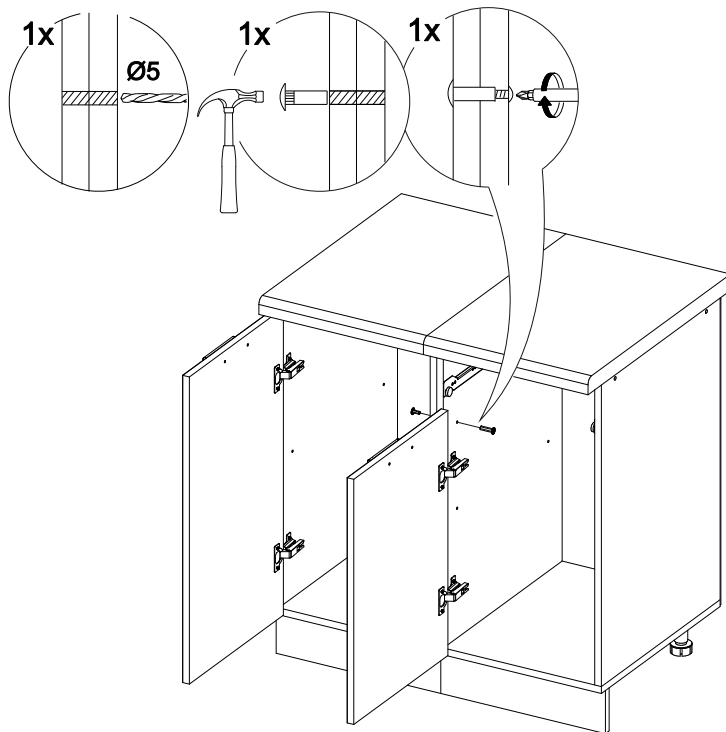

19

**Внимание!** ПРИМЕР соединения двух соседних модулей между собой

В мебельном наборе могут быть конструктивные изменения, не указанные в данной инструкции и не ухудшающие качество изделия

## Шкаф нижний с ящиком ШН1Я 500

500	816	520

17

18

14

15

16

№ дет.	Деталь/Detail	Размер/Size	Кол-во/Quantity	№ упак./№ pack
1	Бок левый/Side left	700x500	1	1/1
2	Бок правый/Side right	700x500	1	1/1
3	Крышка/Top	500x500	1	1/1
4	Полка/Shelf	465x480	1	1/1
5	Бок ящика левый/Side left	400x90	1	1/1
6	Бок ящика правый/Side right	400x90	1	1/1
7	Задняя стенка ящика/Back side	411x90	1	1/1
8-9	Планка/Plank	468x116	2	1/1
10	Цоколь/Socle	500x100	1	1/1
11	Задняя стенка ЛДВП/Back side	710x495	1	1/1
12	Дно ящика ЛДВП/Drawer bottom	440x410	1	1/1