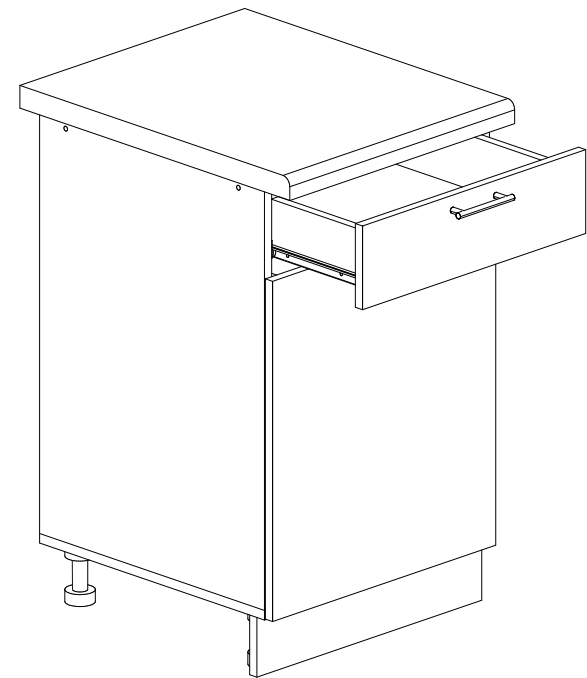

## Шкаф нижний с ящиком ШН1Я 500

500	816	520

17

18

14

15

16

№ дет.	Деталь/Detail	Размер/Size	Кол-во/Quantity	№ упак./№ pack
1	Бок левый/Side left	700x500	1	1/1
2	Бок правый/Side right	700x500	1	1/1
3	Крышка/Top	500x500	1	1/1
4	Полка/Shelf	465x480	1	1/1
5	Бок ящика левый/Side left	400x90	1	1/1
6	Бок ящика правый/Side right	400x90	1	1/1
7	Задняя стенка ящика/Back side	411x90	1	1/1
8-9	Планка/Plank	468x116	2	1/1
10	Цоколь/Socle	500x100	1	1/1
11	Задняя стенка ЛДВП/Back side	710x495	1	1/1
12	Дно ящика ЛДВП/Drawer bottom	440x410	1	1/1