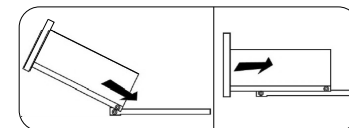

## Шкаф нижний с ящиком ШН1Я 500

500	816	520

17

18

14

15

16

№ дет.	Деталь/Detail	Размер/Size	Кол-во/Quantity	№ упак./№ pack
1	Бок левый/Side left	700x500	1	1/1
2	Бок правый/Side right	700x500	1	1/1
3	Крышка/Top	500x500	1	1/1
4	Полка/Shelf	465x480	1	1/1
5	Бок ящика левый/Side left	400x90	1	1/1
6	Бок ящика правый/Side right	400x90	1	1/1
7	Задняя стенка ящика/Back side	411x90	1	1/1
8-9	Планка/Plank	468x116	2	1/1
10	Цоколь/Socle	500x100	1	1/1
11	Задняя стенка ЛДВП/Back side	710x495	1	1/1
12	Дно ящика ЛДВП/Drawer bottom	440x410	1	1/1