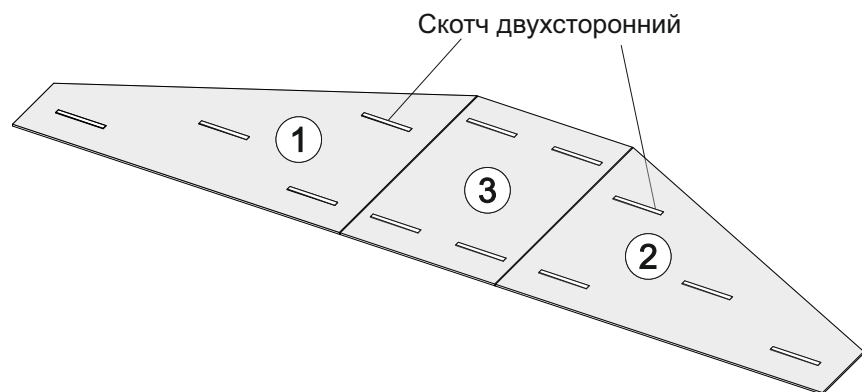

Зеркало для шкафа Эдем 1,7м

№ дет.	Деталь/Detail	Размер/Size	Кол-во/ Quantity	№ упак./ № pack
1-2	Зеркало/Glass	686x500	2	1/1
3	Зеркало/Glass	324x500	1	1/1

1

2

Внимание! Монтаж зеркал/стекел к фасадам производится самостоятельно на двухсторонний скотч и/или кляймеры **ОБЯЗАТЕЛЬНО** для крепления необходимо использовать монтажный клей «жидкие гвозди»