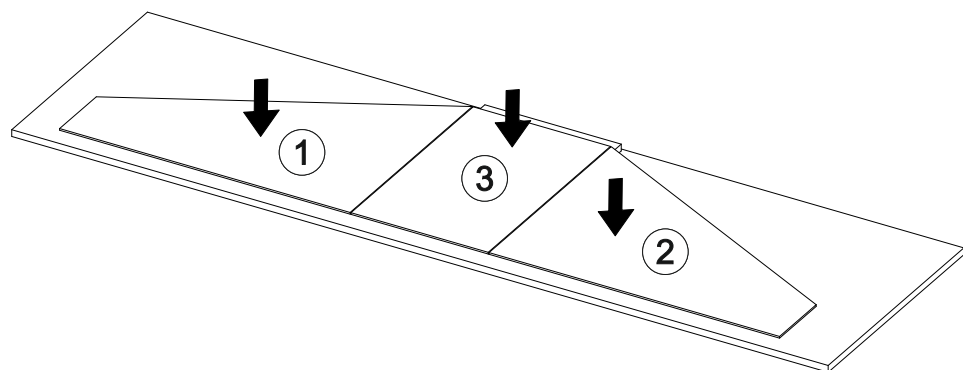

Зеркало для шкафа Эдем 1,7м

№ дет.	Деталь/Detail	Размер/Size	Кол-во/ Quantity	№ упак./ № pack
1-2	Зеркало/Glass	686x500	2	1/1
3	Зеркало/Glass	324x500	1	1/1

1

2

Внимание! Монтаж зеркал/стекел к фасадам производится самостоятельно на двухсторонний скотч и/или кляймеры **ОБЯЗАТЕЛЬНО** для крепления необходимо использовать монтажный клей «жидкие гвозди»