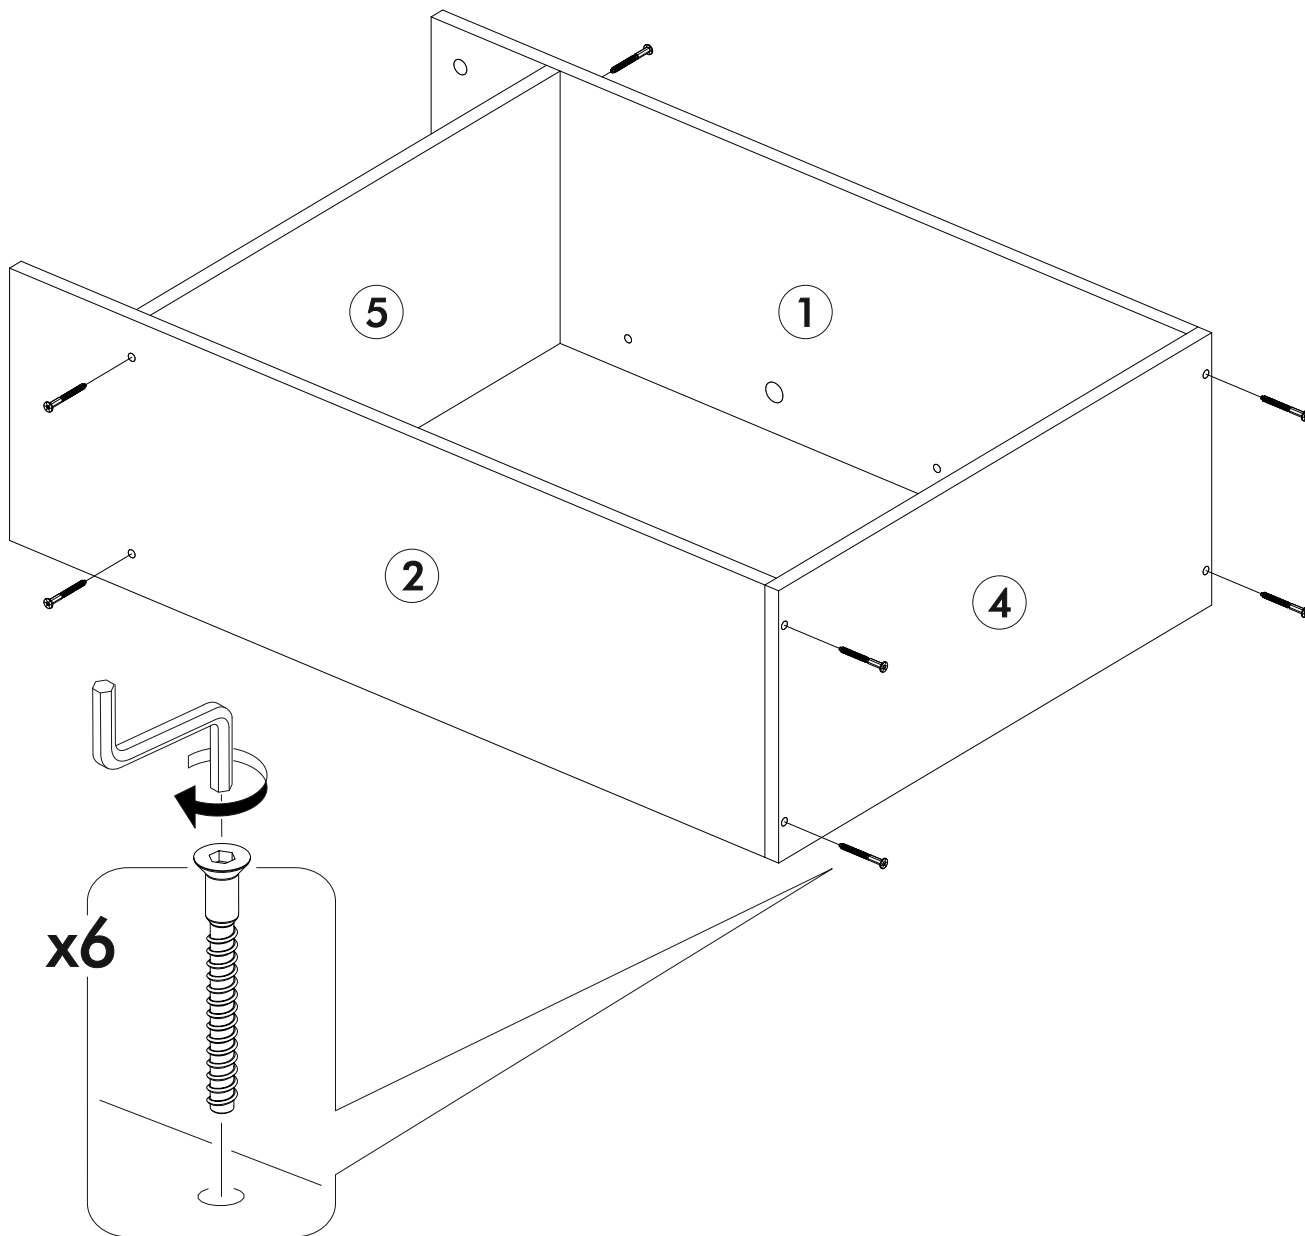

6,3x50 8x	 1x	3,5x16 36x	 8x	1,6x25 30x	 4x	 2x
 4x	 2x	 2x				

	AI		 L=mm	
1	Бок левый / Left side	1	878	280
2	Бок правый / Right side	1	878	280
3	Крышка / Top	1	600	280
4	Дно / Bottom	1	600	280
5	Вязка / Binding	1	568	280
6	Фасад / Facade	2	350	560
7	Вставка / Insert	4	552	135
8	Вставка / Insert	2	552	85
9	Задняя стенка ЛДВП / Back wall	1	755	295
10	Соединитель / Connector	1	725	

1/1

1.