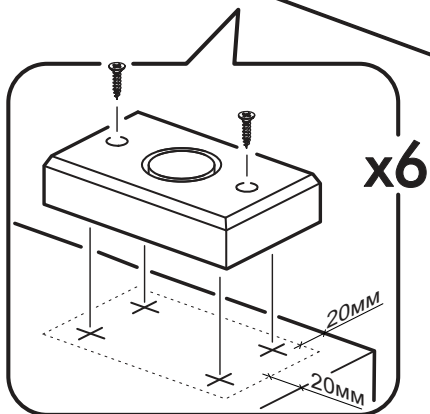

400mm		6,3x50		3,5x16		1,6x25
						
3x		14x	1x	60x	18x	75x
						
6x	18x	14x	18x	6x	6x	
6,3x13						
						
12x	4x	2x				

	AI		 L=mm		
1	Крышка верх / Top cover	1	1202	450	1/3
2	Крышка низ / Bottom cover	1	1202	430	1/3
3	Перегородка / The partition	2	786	430	1/3
4	Бок левый / Left side	1	786	430	1/3
5	Бок правый / Right side	1	786	430	1/3
6	Полка / Shelf	2	382	420	1/3
7	Полка / Shelf	1	366	420	1/3
8	Перегородка / The partition	2	216	430	1/3
9	Бок ящика левый / The side of the drawer is left	3	400	120	1/3
10	Бок ящика правый / The right side of the drawer	3	400	120	1/3
11	Вязка ящика / Knitting a box	3	310	120	1/3
12	Фасад / Front	3	596	396	2/3
13	Фасад ящика / The facade of the box	3	196	396	2/3
14	Стенка задняя / The back wall	2	406	1196	1/3
15	Дно ящика / Bottom of the drawer	3	340	398	1/3
16	Соединитель ДВП / Connector	1	1166		1/3

1.

2.

3.

4.

5.

6.

7.

15 kg