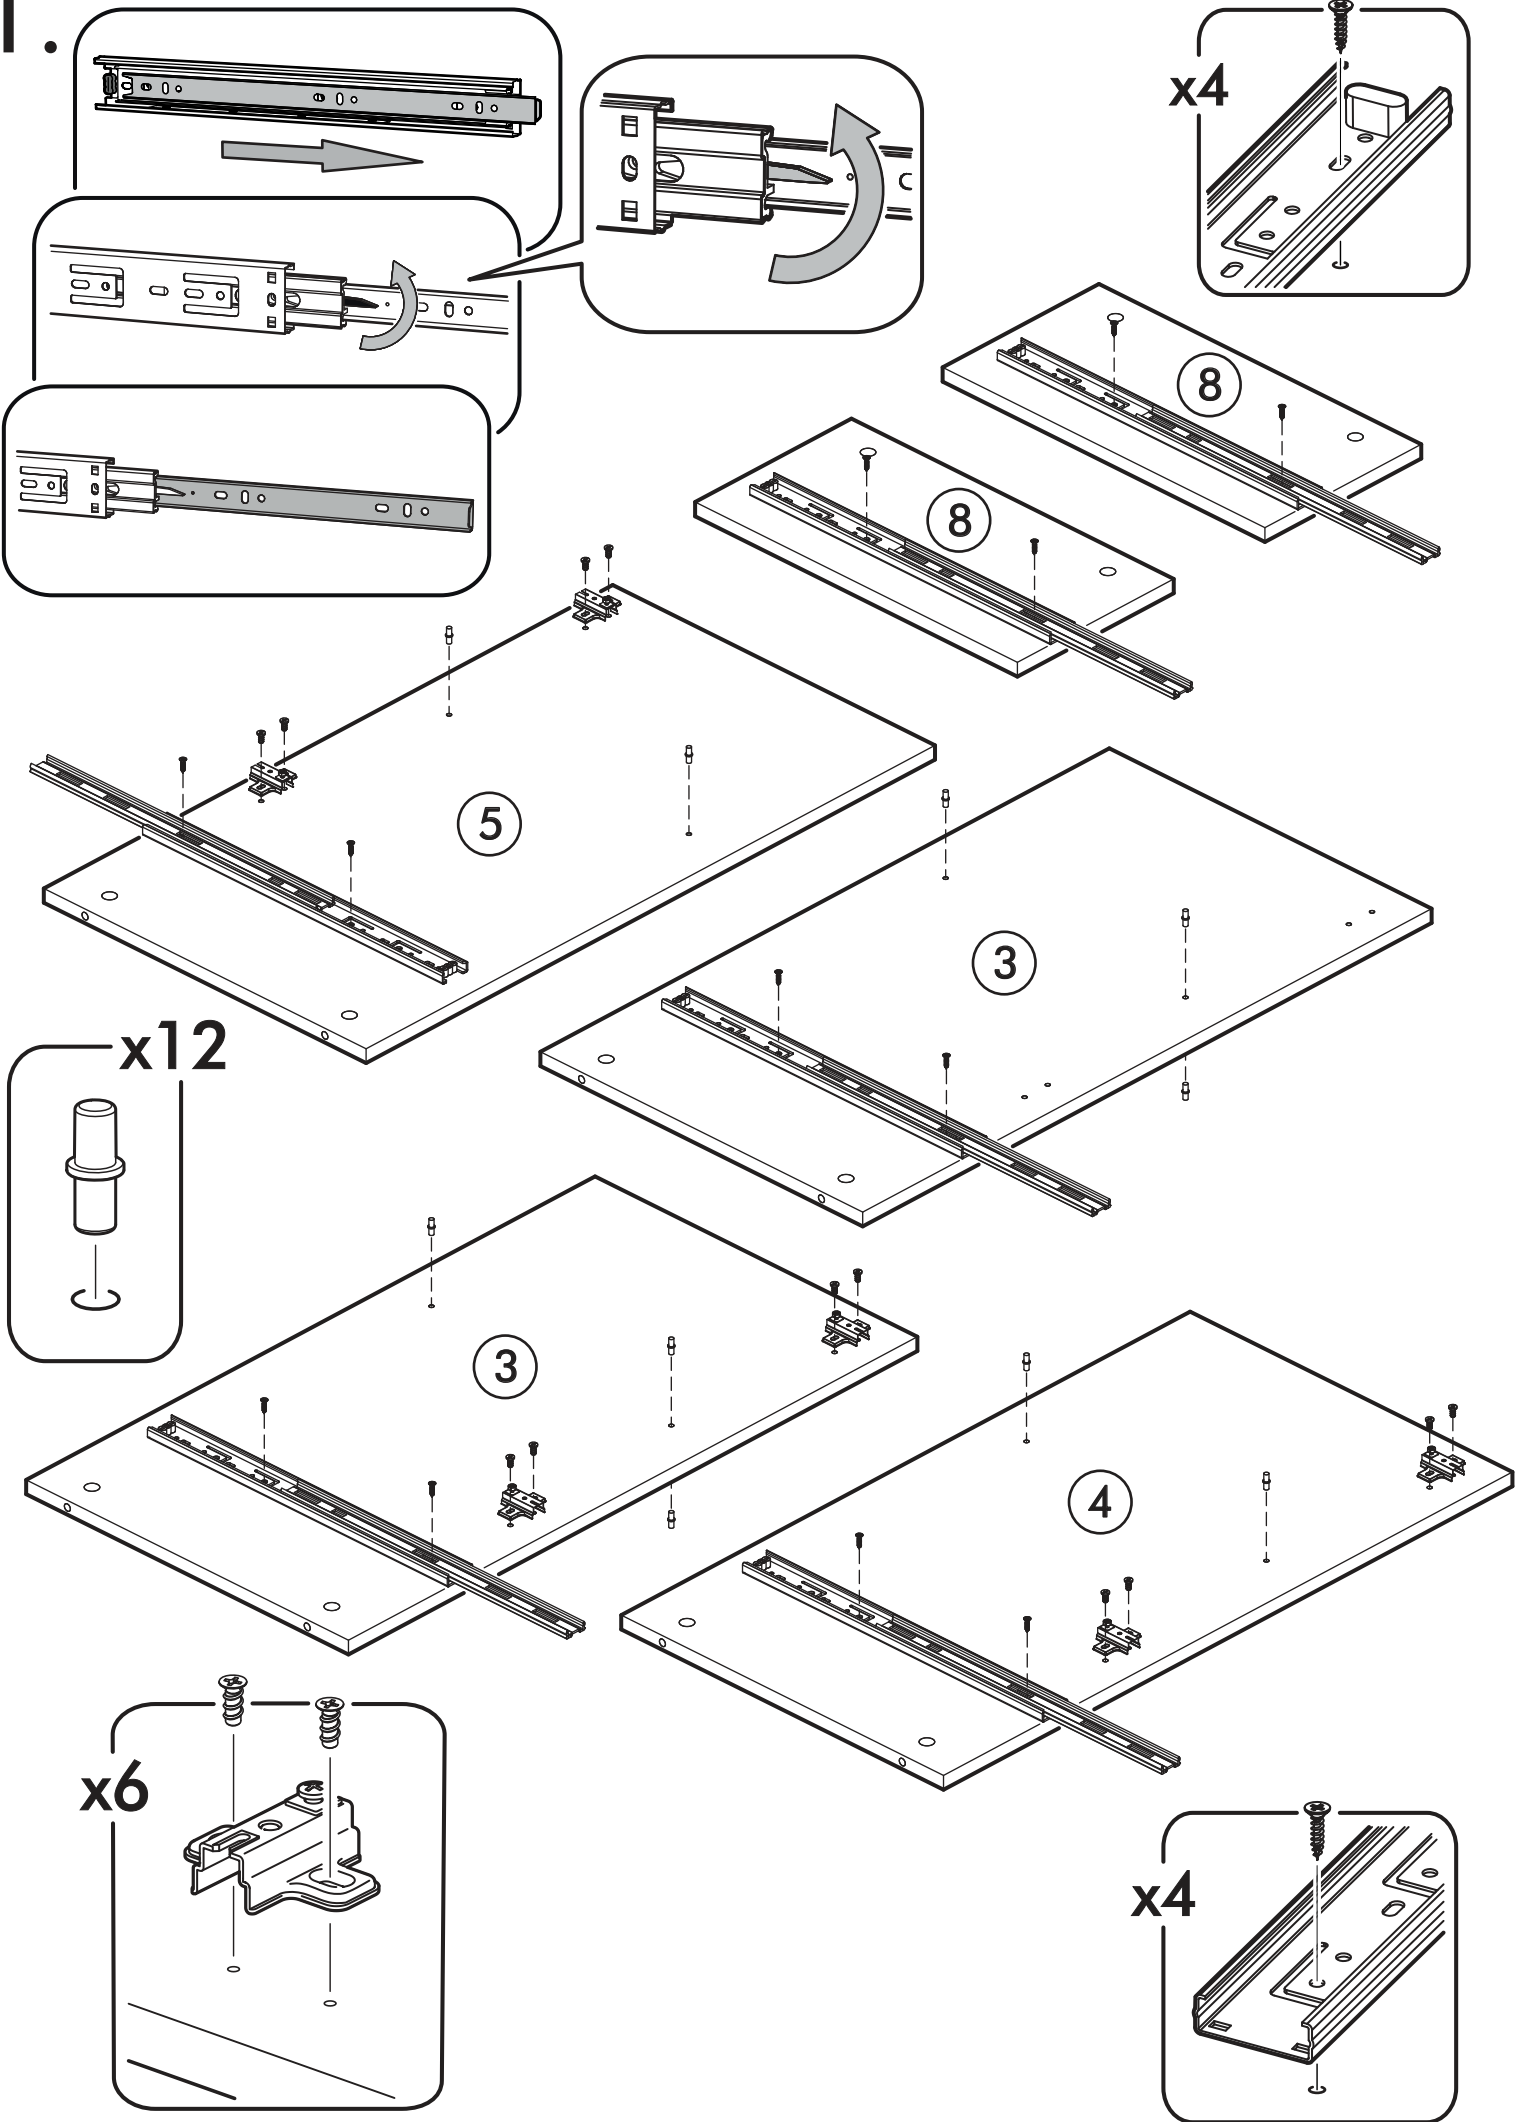

400mm		6,3x50		3,5x16		1,6x25
						
3x		14x	1x	60x	18x	75x
						
6x	18x	14x	18x	6x	6x	
6,3x13						
						
12x	4x	2x				

	AI		 L=mm		
1	Крышка верх / Top cover	1	1202	450	1/3
2	Крышка низ / Bottom cover	1	1202	430	1/3
3	Перегородка / The partition	2	786	430	1/3
4	Бок левый / Left side	1	786	430	1/3
5	Бок правый / Right side	1	786	430	1/3
6	Полка / Shelf	2	382	420	1/3
7	Полка / Shelf	1	366	420	1/3
8	Перегородка / The partition	2	216	430	1/3
9	Бок ящика левый / The side of the drawer is left	3	400	120	1/3
10	Бок ящика правый / The right side of the drawer	3	400	120	1/3
11	Вязка ящика / Knitting a box	3	310	120	1/3
12	Фасад / Front	3	596	396	2/3
13	Фасад ящика / The facade of the box	3	196	396	2/3
14	Стенка задняя / The back wall	2	406	1196	1/3
15	Дно ящика / Bottom of the drawer	3	340	398	1/3
16	Соединитель ДВП / Connector	1	1166		1/3

1.

2.

3.

4.

5.

6.

7.

15 kg