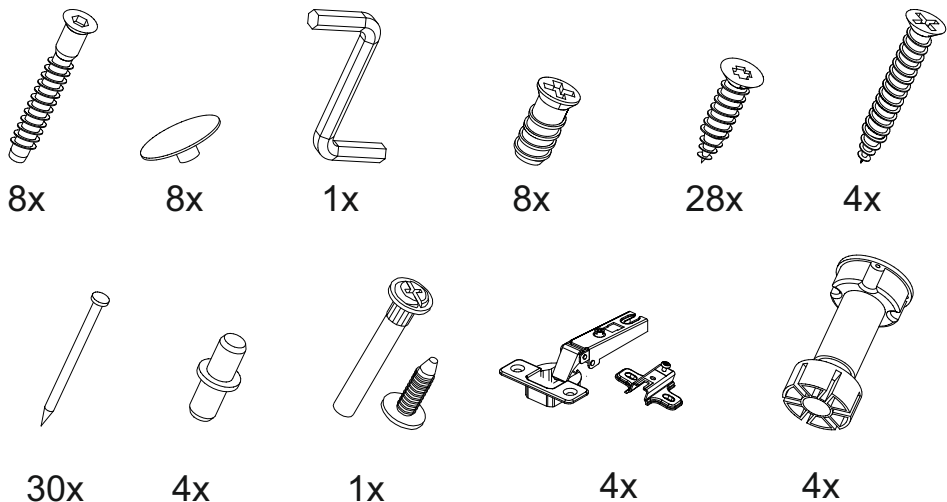

Шкаф нижний торцевой ШНТ 360

360	816	556

№ дет.	Деталь/Detail	Размер/Size	Кол-во/Quantity	№ упак./№ pack
1	Бок правый/Side right	700x536	1	1/1
2	Бок левый/Side left	715x396	1	1/1
3	Крышка/Top	341x536	1	1/1
4	Вязка/Connecting element	325x536	1	1/1
5	Полка/Shelf	325x536	1	1/1
6	Цоколь/Socle	393x100	1	1/1
7	Цоколь/Socle	197x100	1	1/1
8	Цоколь/Socle	202x100	1	1/1
9	Задняя стенка ЛДВП/Back side	710x352	1	1/1

№ дет.	Деталь/Detail	Размер/Size	Кол-во/Quantity	№ упак./№ pack
1*-2*	Фасад/Front	713x196	2	1/1

В мебельном наборе могут быть конструктивные изменения, не указанные в данной инструкции и не ухудшающие качество изделия