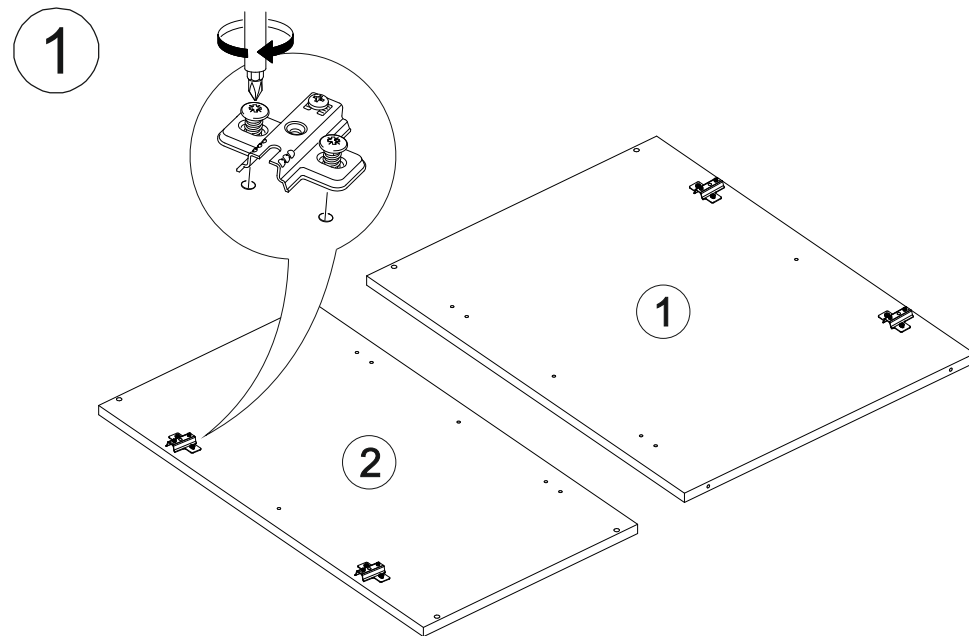

Шкаф нижний торцевой ШНТ 360

360	816	556

№ дет.	Деталь/Detail	Размер/Size	Кол-во/Quantity	№ упак./№ pack
1	Бок правый/Side right	700x536	1	1/1
2	Бок левый/Side left	715x396	1	1/1
3	Крышка/Top	341x536	1	1/1
4	Вязка/Connecting element	325x536	1	1/1
5	Полка/Shelf	325x536	1	1/1
6	Цоколь/Socle	393x100	1	1/1
7	Цоколь/Socle	197x100	1	1/1
8	Цоколь/Socle	202x100	1	1/1
9	Задняя стенка ЛДВП/Back side	710x352	1	1/1

№ дет.	Деталь/Detail	Размер/Size	Кол-во/Quantity	№ упак./№ pack
1*-2*	Фасад/Front	713x196	2	1/1

В мебельном наборе могут быть конструктивные изменения, не указанные в данной инструкции и не ухудшающие качество изделия