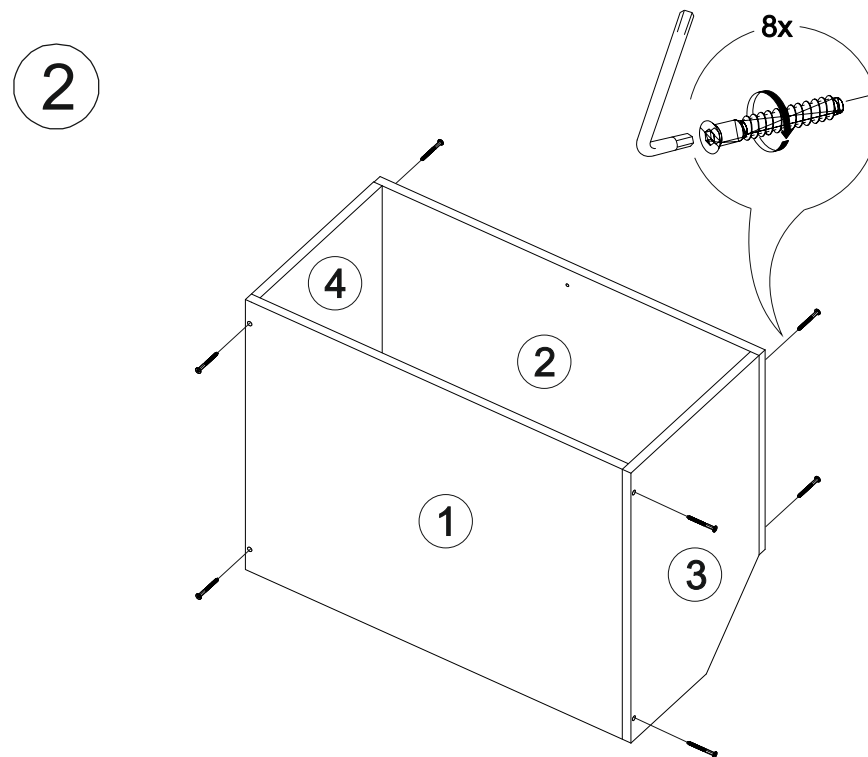

Шкаф нижний торцевой ШНТ 360

360	816	556

№ дет.	Деталь/Detail	Размер/Size	Кол-во/Quantity	№ упак./№ pack
1	Бок правый/Side right	700x536	1	1/1
2	Бок левый/Side left	715x396	1	1/1
3	Крышка/Top	341x536	1	1/1
4	Вязка/Connecting element	325x536	1	1/1
5	Полка/Shelf	325x536	1	1/1
6	Цоколь/Socle	393x100	1	1/1
7	Цоколь/Socle	197x100	1	1/1
8	Цоколь/Socle	202x100	1	1/1
9	Задняя стенка ЛДВП/Back side	710x352	1	1/1

№ дет.	Деталь/Detail	Размер/Size	Кол-во/Quantity	№ упак./№ pack
1*-2*	Фасад/Front	713x196	2	1/1

В мебельном наборе могут быть конструктивные изменения, не указанные в данной инструкции и не ухудшающие качество изделия