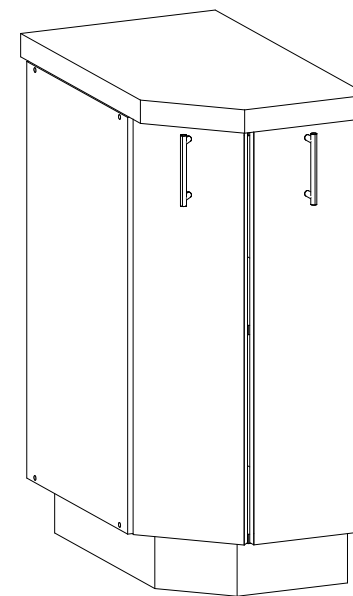

Шкаф нижний торцевой ШНТ 360

360	816	556

№ дет.	Деталь/Detail	Размер/Size	Кол-во/Quantity	№ упак./№ pack
1	Бок правый/Side right	700x536	1	1/1
2	Бок левый/Side left	715x396	1	1/1
3	Крышка/Top	341x536	1	1/1
4	Вязка/Connecting element	325x536	1	1/1
5	Полка/Shelf	325x536	1	1/1
6	Цоколь/Socle	393x100	1	1/1
7	Цоколь/Socle	197x100	1	1/1
8	Цоколь/Socle	202x100	1	1/1
9	Задняя стенка ЛДВП/Back side	710x352	1	1/1

№ дет.	Деталь/Detail	Размер/Size	Кол-во/Quantity	№ упак./№ pack
1*-2*	Фасад/Front	713x196	2	1/1

В мебельном наборе могут быть конструктивные изменения, не указанные в данной инструкции и не ухудшающие качество изделия