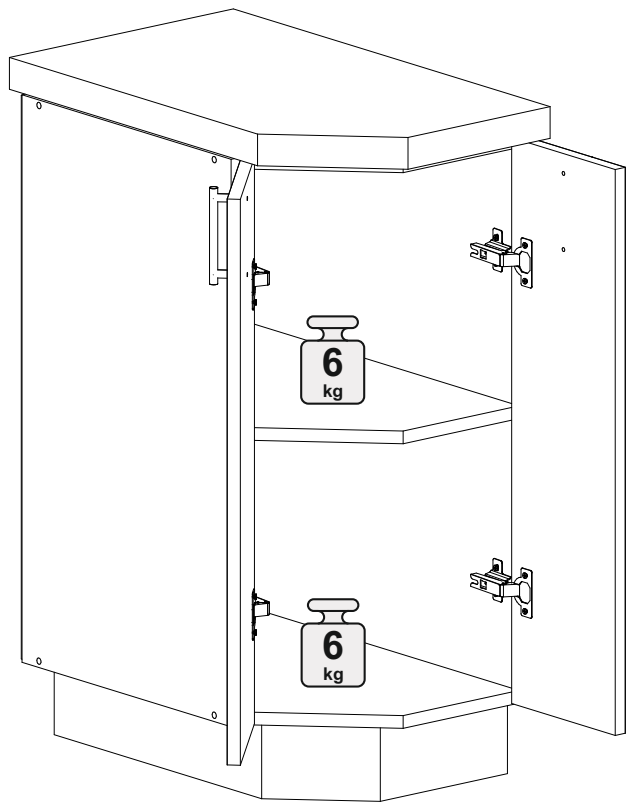

Шкаф нижний торцевой ШНТ 360

360	816	556

№ дет.	Деталь/Detail	Размер/Size	Кол-во/Quantity	№ упак./№ pack
1	Бок правый/Side right	700x536	1	1/1
2	Бок левый/Side left	715x396	1	1/1
3	Крышка/Top	341x536	1	1/1
4	Вязка/Connecting element	325x536	1	1/1
5	Полка/Shelf	325x536	1	1/1
6	Цоколь/Socle	393x100	1	1/1
7	Цоколь/Socle	197x100	1	1/1
8	Цоколь/Socle	202x100	1	1/1
9	Задняя стенка ЛДВП/Back side	710x352	1	1/1

№ дет.	Деталь/Detail	Размер/Size	Кол-во/Quantity	№ упак./№ pack
1*-2*	Фасад/Front	713x196	2	1/1

В мебельном наборе могут быть конструктивные изменения, не указанные в данной инструкции и не ухудшающие качество изделия