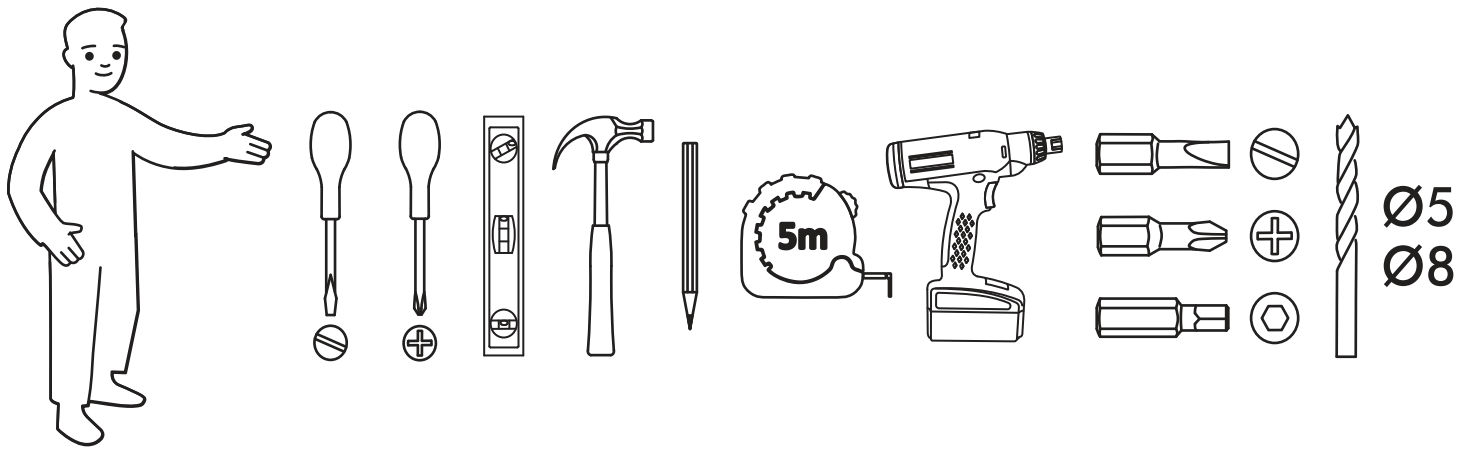

<https://interior-center.ru/>

Стол обеденный Оливер-03 Dining table Oliver-03

1100/1400	750	700

RU Внимание! Чтобы избежать неприятных последствий, воспользуйтесь услугами профессиональных сборщиков мебели. Производитель оставляет за собой право вносить изменения в конструкцию изделий, не влияющие на функциональность и дизайн.