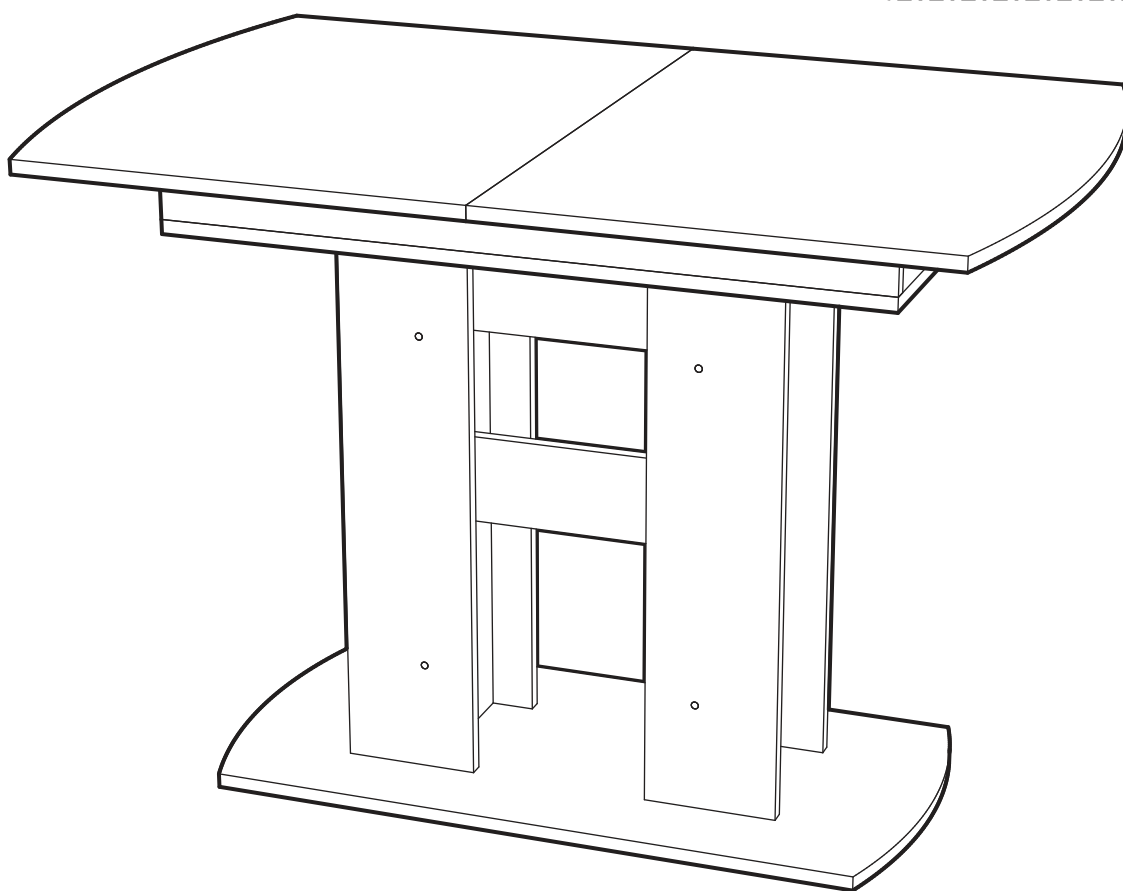

<https://interior-center.ru/>

Стол обеденный Оливер-03 Dining table Oliver-03

1100/1400	750	700

RU Внимание! Чтобы избежать неприятных последствий, воспользуйтесь услугами профессиональных сборщиков мебели. Производитель оставляет за собой право вносить изменения в конструкцию изделий, не влияющие на функциональность и дизайн.

700mm	6,3x50		3,5x16		
					
1x	38x	1x	16x	38x	4x

	AI				
1	Столешница / Table top	2	550	700	1/2
2	Крышка верх / Cover top	1	800	432	1/2
3	Крышка низ / Cover bottom	1	800	400	1/2
4	Столешница / Table top	1	300	700	1/2
5	Стойка / Desk	2	628	168	1/2
6	Стойка / Desk	4	628	150	1/2
7	Царга / Tsarga	2	800	74	1/2
8	Усиление / Gain	2	300	100	1/2