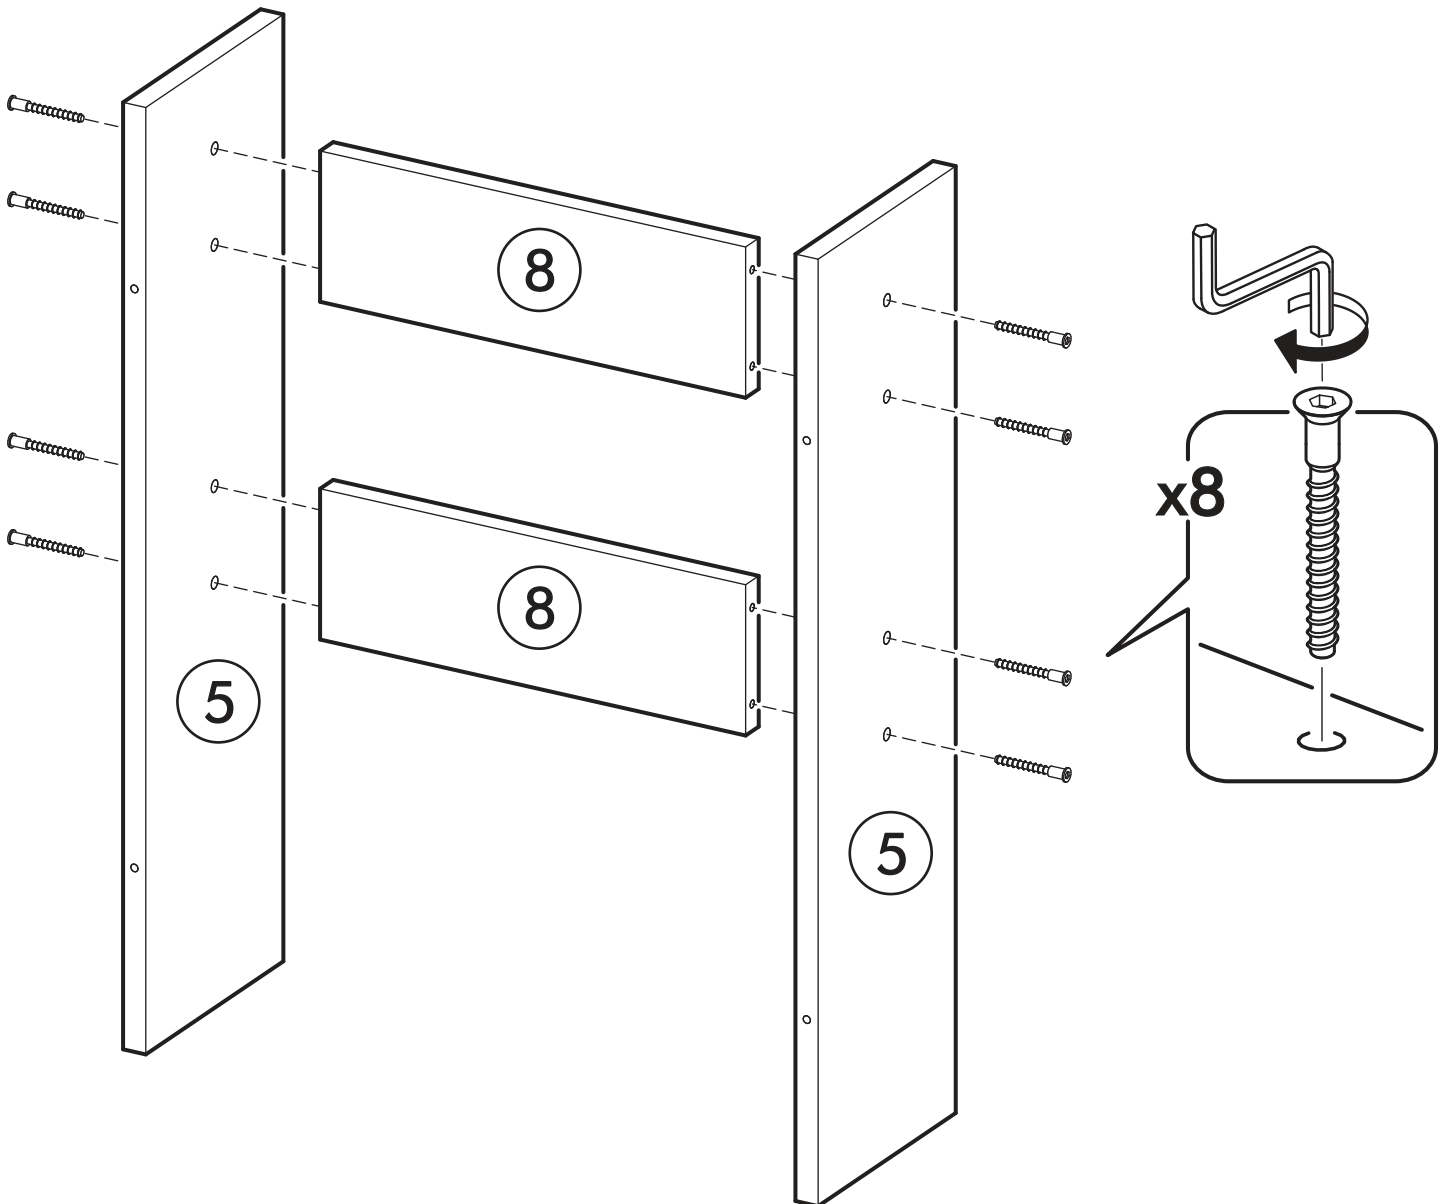

700mm	6,3x50		3,5x16		
1x	38x	1x	16x	38x	4x

	AI				
1	Столешница / Table top	2	550	700	1/2
2	Крышка верх / Cover top	1	800	432	1/2
3	Крышка низ / Cover bottom	1	800	400	1/2
4	Столешница / Table top	1	300	700	1/2
5	Стойка / Desk	2	628	168	1/2
6	Стойка / Desk	4	628	150	1/2
7	Царга / Tsarga	2	800	74	1/2
8	Усиление / Gain	2	300	100	1/2