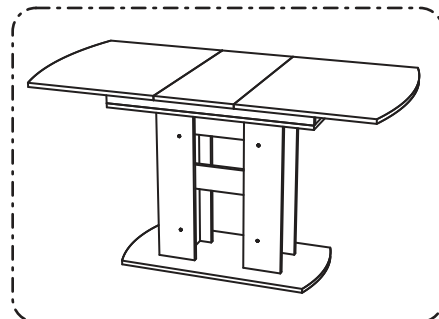

<https://interior-center.ru/>

Стол обеденный Оливер-03 Dining table Oliver-03

1100/1400	750	700

RU Внимание! Чтобы избежать неприятных последствий, воспользуйтесь услугами профессиональных сборщиков мебели. Производитель оставляет за собой право вносить изменения в конструкцию изделий, не влияющие на функциональность и дизайн.

700mm	6,3x50		3,5x16		
					
1x	38x	1x	16x	38x	4x

	AI				
1	Столешница / Table top	2	550	700	1/2
2	Крышка верх / Cover top	1	800	432	1/2
3	Крышка низ / Cover bottom	1	800	400	1/2
4	Столешница / Table top	1	300	700	1/2
5	Стойка / Desk	2	628	168	1/2
6	Стойка / Desk	4	628	150	1/2
7	Царга / Tsarga	2	800	74	1/2
8	Усиление / Gain	2	300	100	1/2