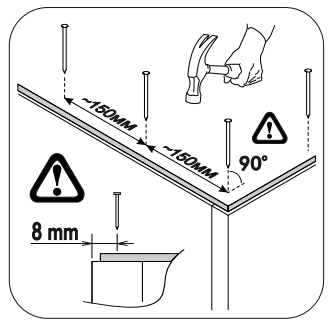

6,3x50		3,5x16		1,6x25		
						
8x	1x	8x	8x	30x	6x	3x
300mm						
						
1x		4x				

	AI		 L=mm		
1	Бок левый / Left side	1	404	360	1
2	Бок правый / Right side	1	404	360	1
3	Крышка / Top	1	500	360	1
4	Вязка / Binding	1	468	330	1
5	Цоколь / Socle	1	468	70	1
6-7	Бок ящика / Drawer side	2	300	140	1
8	Вязка ящика / Drawer binding	1	410	140	1
9	Фасад ящика / Drawer facade	1	462	210	1
10	Дно ящика ЛДВП / Drawer bottom	1	440	300	1
11	Задняя стенка ЛДВП / Back wall	1	495	355	1

1.

2.

3.

4.

5.

6.

7.

8.