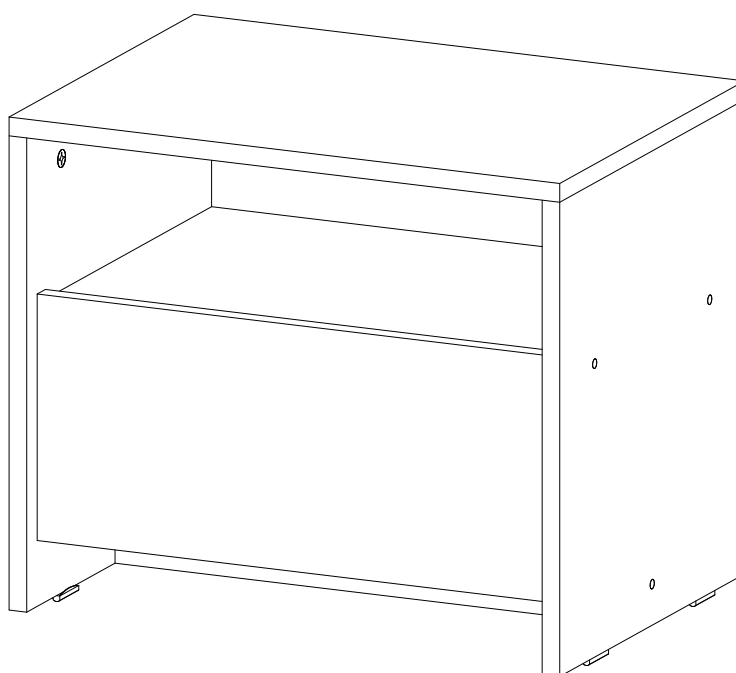

<https://interior-center.ru/>

ДУБЛИН Тумба ТБ-500
DUBLIN Cabinet TB-500

500	420	360

RU Внимание! Чтобы избежать неприятных последствий, воспользуйтесь услугами профессиональных сборщиков мебели. Производитель оставляет за собой право вносить изменения в конструкцию изделий, не влияющие на функциональность и дизайн.

6,3x50		3,5x16		1,6x25		
						
8x	1x	8x	8x	30x	6x	3x
300mm						
						
1x		4x				

	AI		 L=mm		
1	Бок левый / Left side	1	404	360	1
2	Бок правый / Right side	1	404	360	1
3	Крышка / Top	1	500	360	1
4	Вязка / Binding	1	468	330	1
5	Цоколь / Socle	1	468	70	1
6-7	Бок ящика / Drawer side	2	300	140	1
8	Вязка ящика / Drawer binding	1	410	140	1
9	Фасад ящика / Drawer facade	1	462	210	1
10	Дно ящика ЛДВП / Drawer bottom	1	440	300	1
11	Задняя стенка ЛДВП / Back wall	1	495	355	1