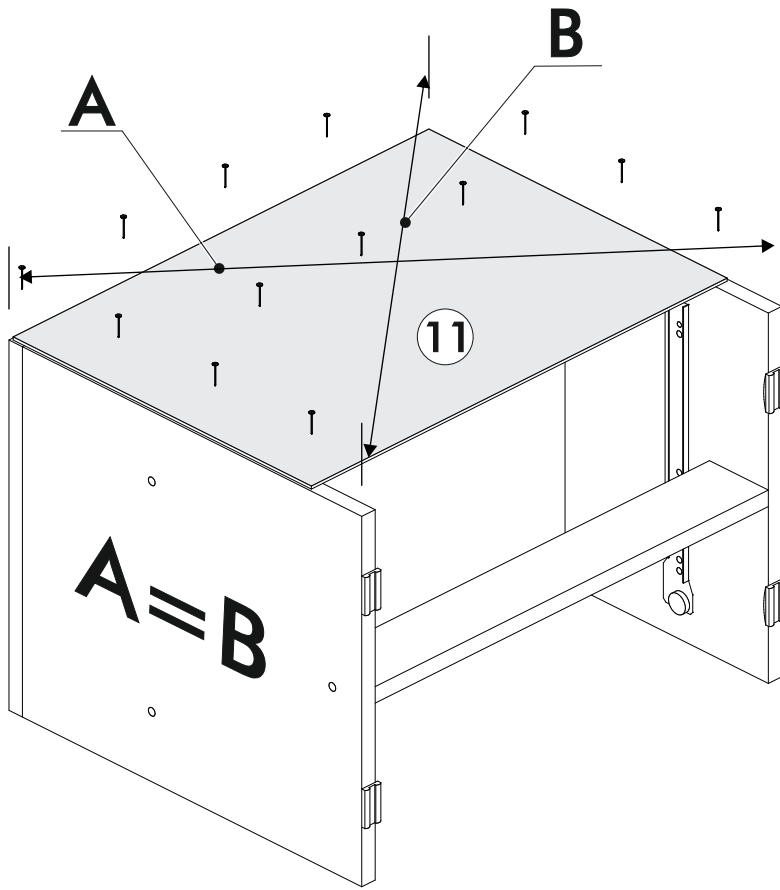

6,3x50		3,5x16		1,6x25		
						
8x	1x	8x	8x	30x	6x	3x
300mm						
						
1x		4x				

	AI		 L=mm		
1	Бок левый / Left side	1	404	360	1
2	Бок правый / Right side	1	404	360	1
3	Крышка / Top	1	500	360	1
4	Вязка / Binding	1	468	330	1
5	Цоколь / Socle	1	468	70	1
6-7	Бок ящика / Drawer side	2	300	140	1
8	Вязка ящика / Drawer binding	1	410	140	1
9	Фасад ящика / Drawer facade	1	462	210	1
10	Дно ящика ЛДВП / Drawer bottom	1	440	300	1
11	Задняя стенка ЛДВП / Back wall	1	495	355	1

1.

2.

3.

4.

5.

6.

7.

8.