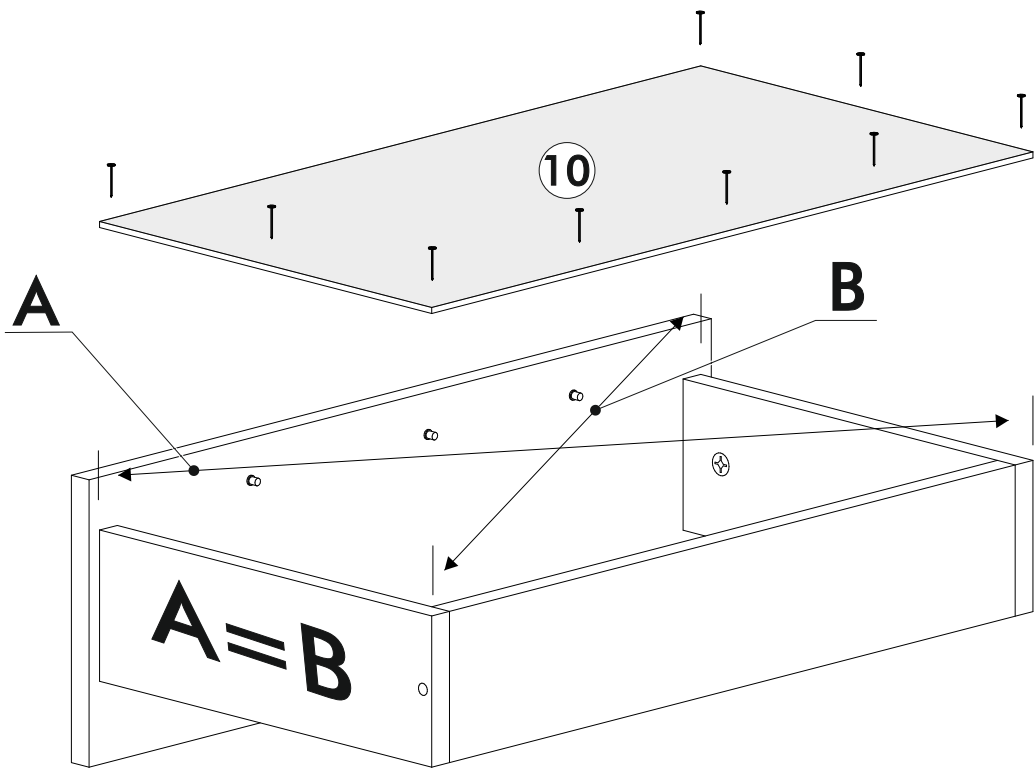

6,3x50		3,5x16		1,6x25		
						
8x	1x	8x	8x	30x	6x	3x
300mm						
						
1x		4x				

	AI		 L=mm		
1	Бок левый / Left side	1	404	360	1
2	Бок правый / Right side	1	404	360	1
3	Крышка / Top	1	500	360	1
4	Вязка / Binding	1	468	330	1
5	Цоколь / Socle	1	468	70	1
6-7	Бок ящика / Drawer side	2	300	140	1
8	Вязка ящика / Drawer binding	1	410	140	1
9	Фасад ящика / Drawer facade	1	462	210	1
10	Дно ящика ЛДВП / Drawer bottom	1	440	300	1
11	Задняя стенка ЛДВП / Back wall	1	495	355	1

1.

2.

3.

4.

5.

6.

7.

8.