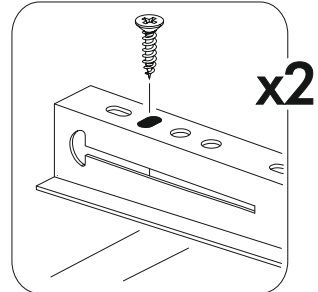

6,3x50		3,5x16		1,6x25		
						
8x	1x	8x	8x	30x	6x	3x
300mm						
						
1x		4x				

	AI		 L=mm		
1	Бок левый / Left side	1	404	360	1
2	Бок правый / Right side	1	404	360	1
3	Крышка / Top	1	500	360	1
4	Вязка / Binding	1	468	330	1
5	Цоколь / Socle	1	468	70	1
6-7	Бок ящика / Drawer side	2	300	140	1
8	Вязка ящика / Drawer binding	1	410	140	1
9	Фасад ящика / Drawer facade	1	462	210	1
10	Дно ящика ЛДВП / Drawer bottom	1	440	300	1
11	Задняя стенка ЛДВП / Back wall	1	495	355	1

1.

2.

3.

4.

5.

6.

7.

8.