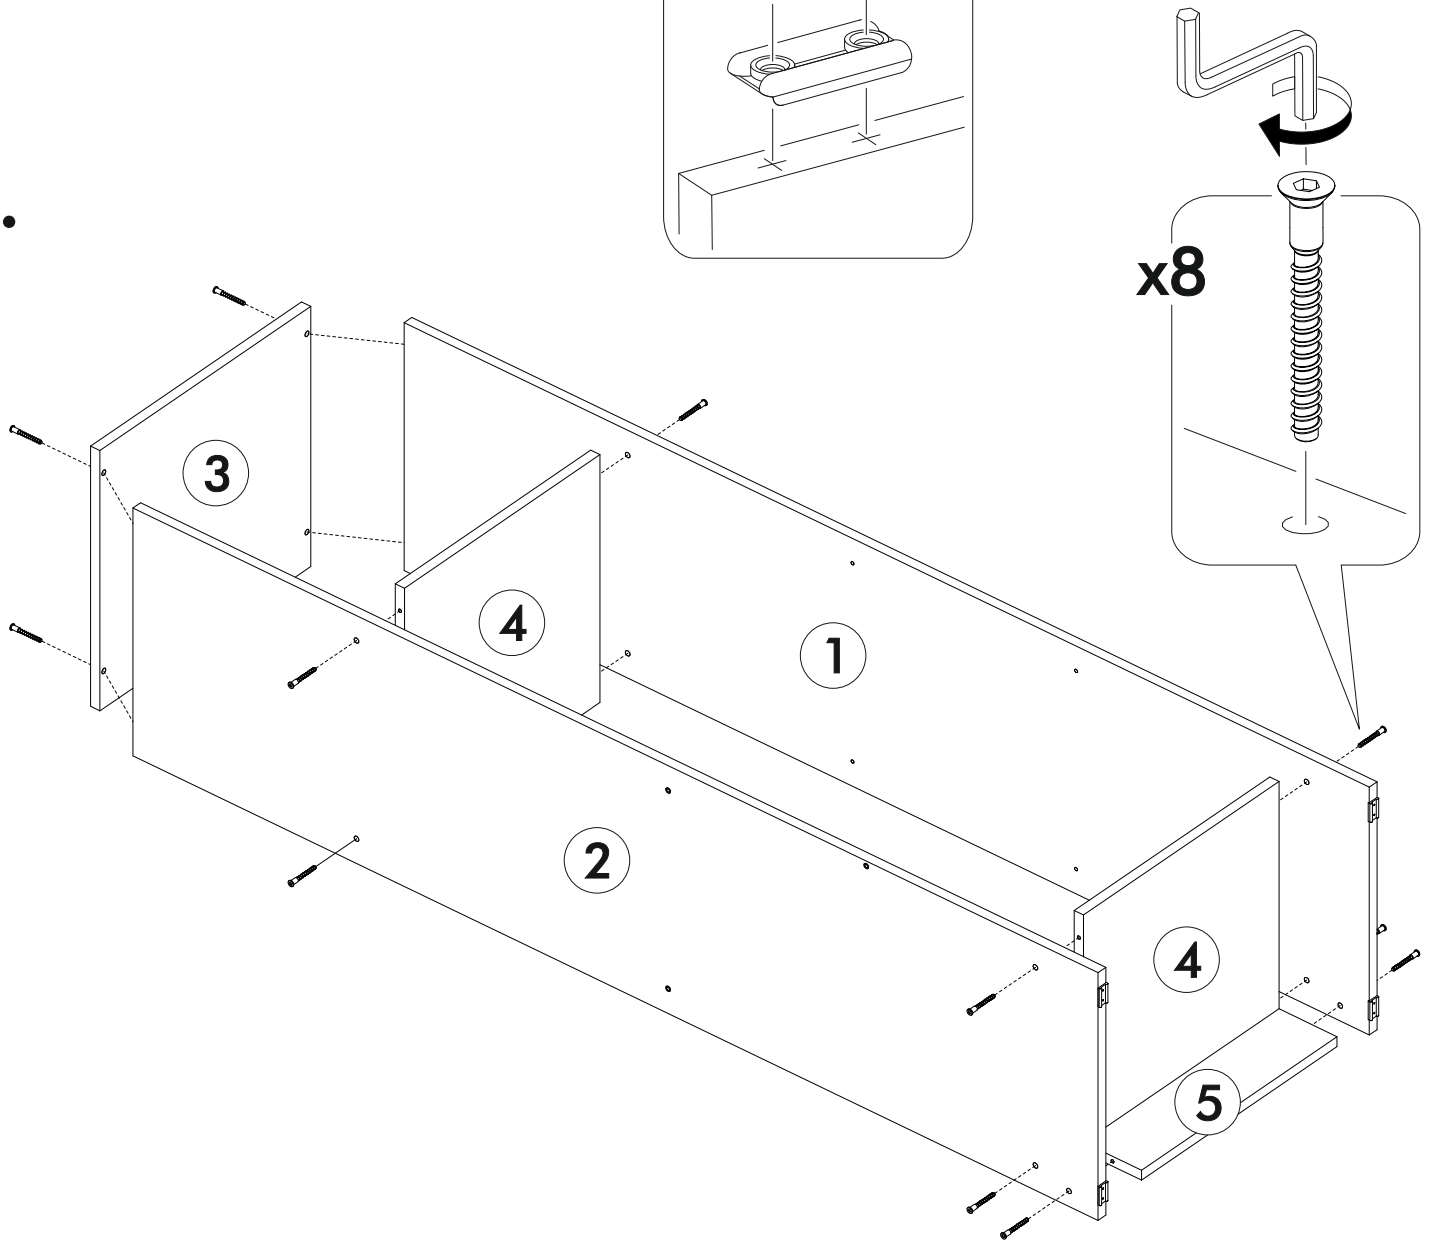

6,3x50	6,3x13		3,5x16		1,6x25	
34x	4x	1x	14x	32x	50x	8x
			350mm			
2x	1x	8x				
					1x	2x

 1 2 3	AI		 L=mm	
1	Бок левый / Left side	1	1666	400
2	Бок правый / Right side	1	1666	400
3	Крышка / Top	1	434	420
4	Вязка / Binding	2	402	400
5	Цоколь / Socle	1	402	100
6	Полка / Shelf	2	400	380
7	Крышка / Top	1	900	500
8	Бок левый / Left side	1	210	420
9	Бок правый / Right side	1	734	420
10	Вязка / Binding	1	268	420
11	Цоколь / Socle	1	268	100
12	Усиление / Binding	1	834	100
13	Вязка / Binding	1	900	250
14	Стойка / Side	1	710	200
15	Щит / Back wall	1	400	200
16	Вязка / Binding	1	200	182
17	Фасад / Facade	1	1566	430
18	Полка / Shelf	1	500	400
19	Задняя стенка ЛДВП / Back wall	2	786	430
20	Соединитель / Connector	1	400	

2.