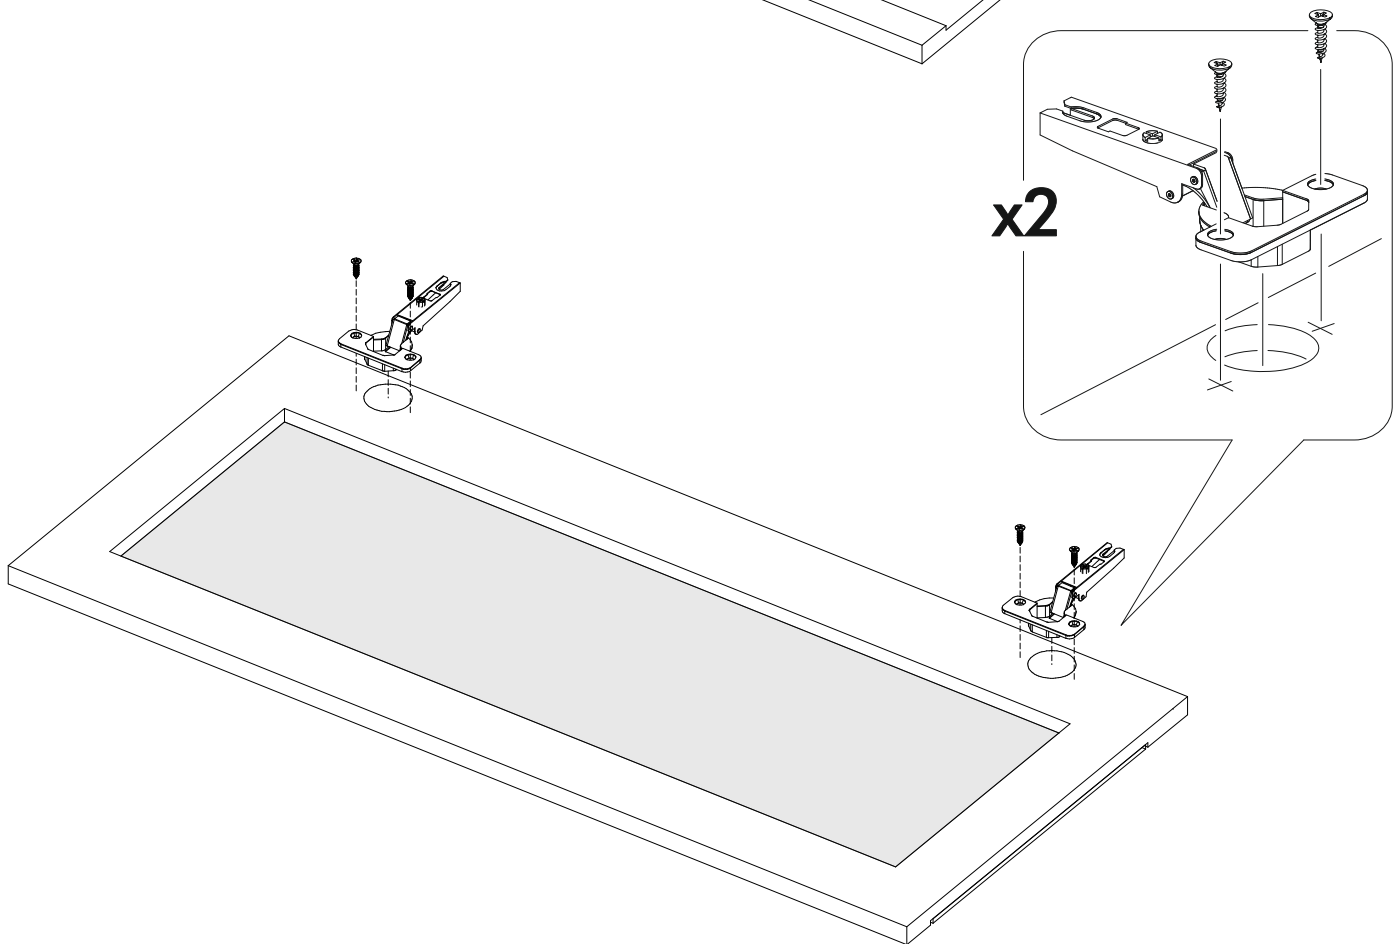

	A I		 L=mm		
1*	Фасад / Front	1	355	796	1
2*	Стекло / Glass	1	269	796	

5b.

6b.