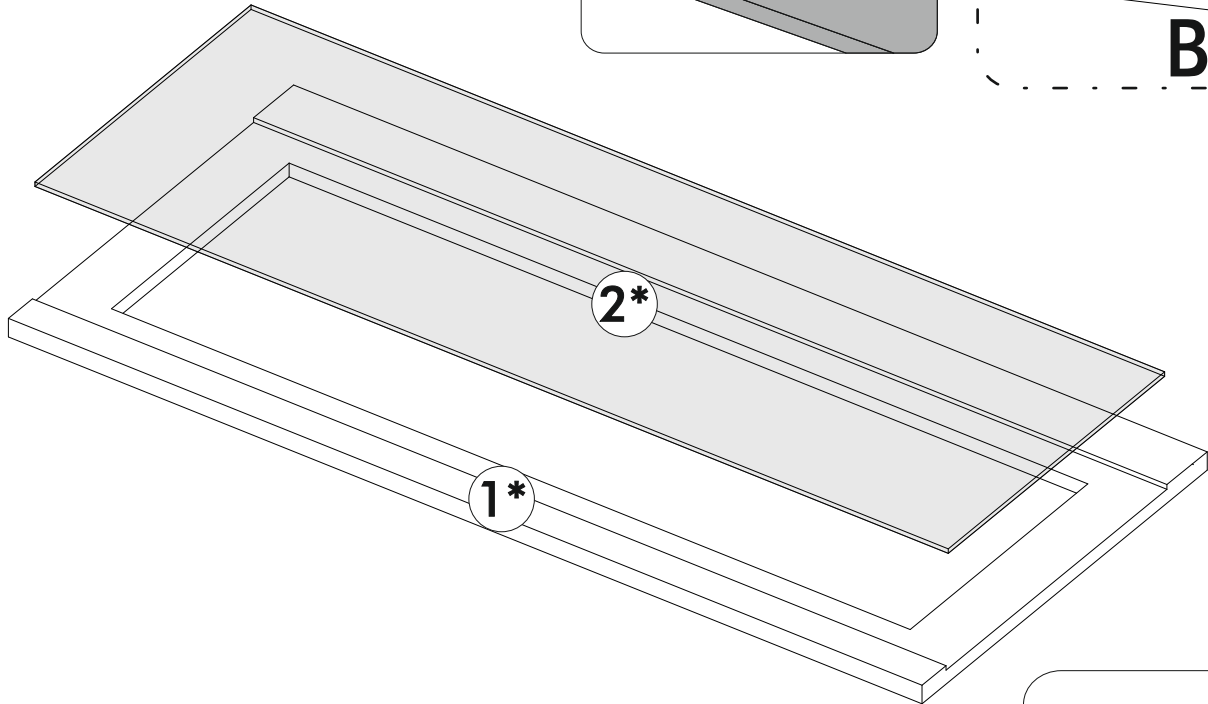

	A I		 L=mm		
1*	Фасад / Front	1	355	796	1
2*	Стекло / Glass	1	269	796	

5b.

6b.