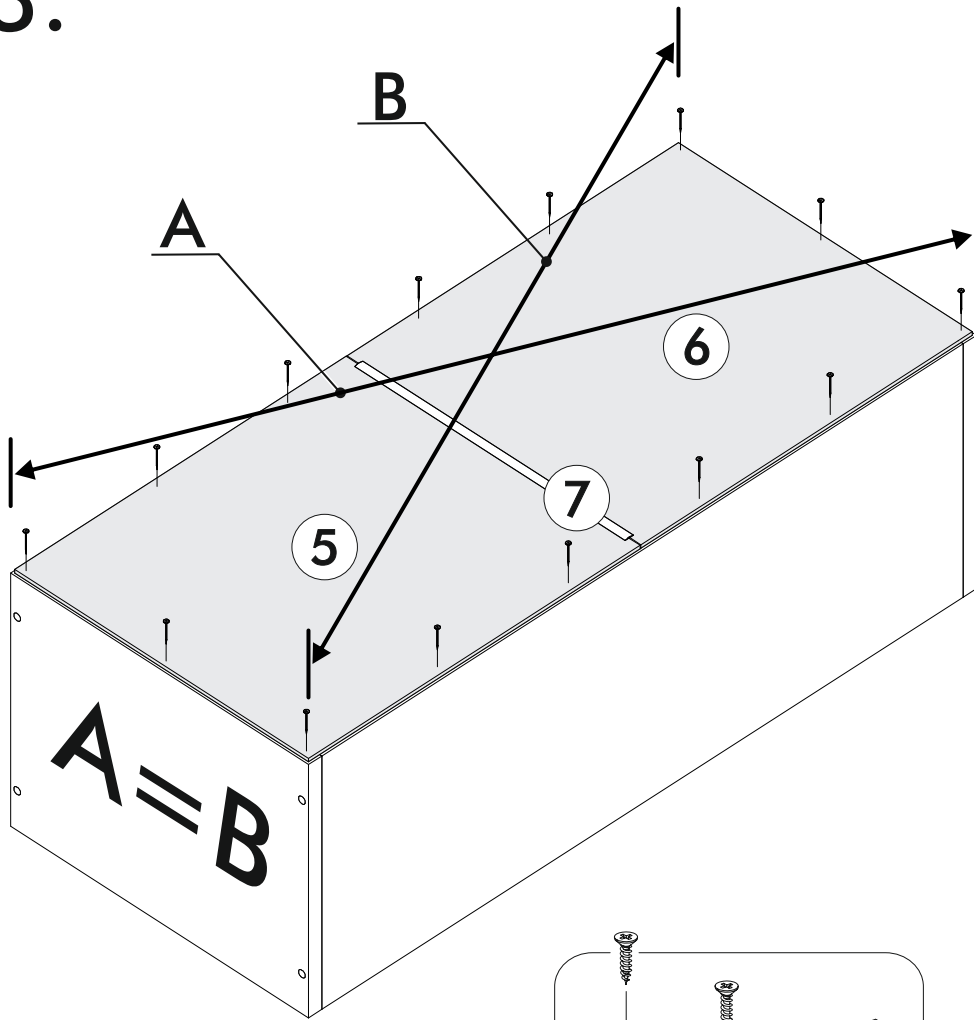

3.

4a.

	A I			
1*	Фасад / Front	1	355	796
2*	Стекло / Glass	1	240	690