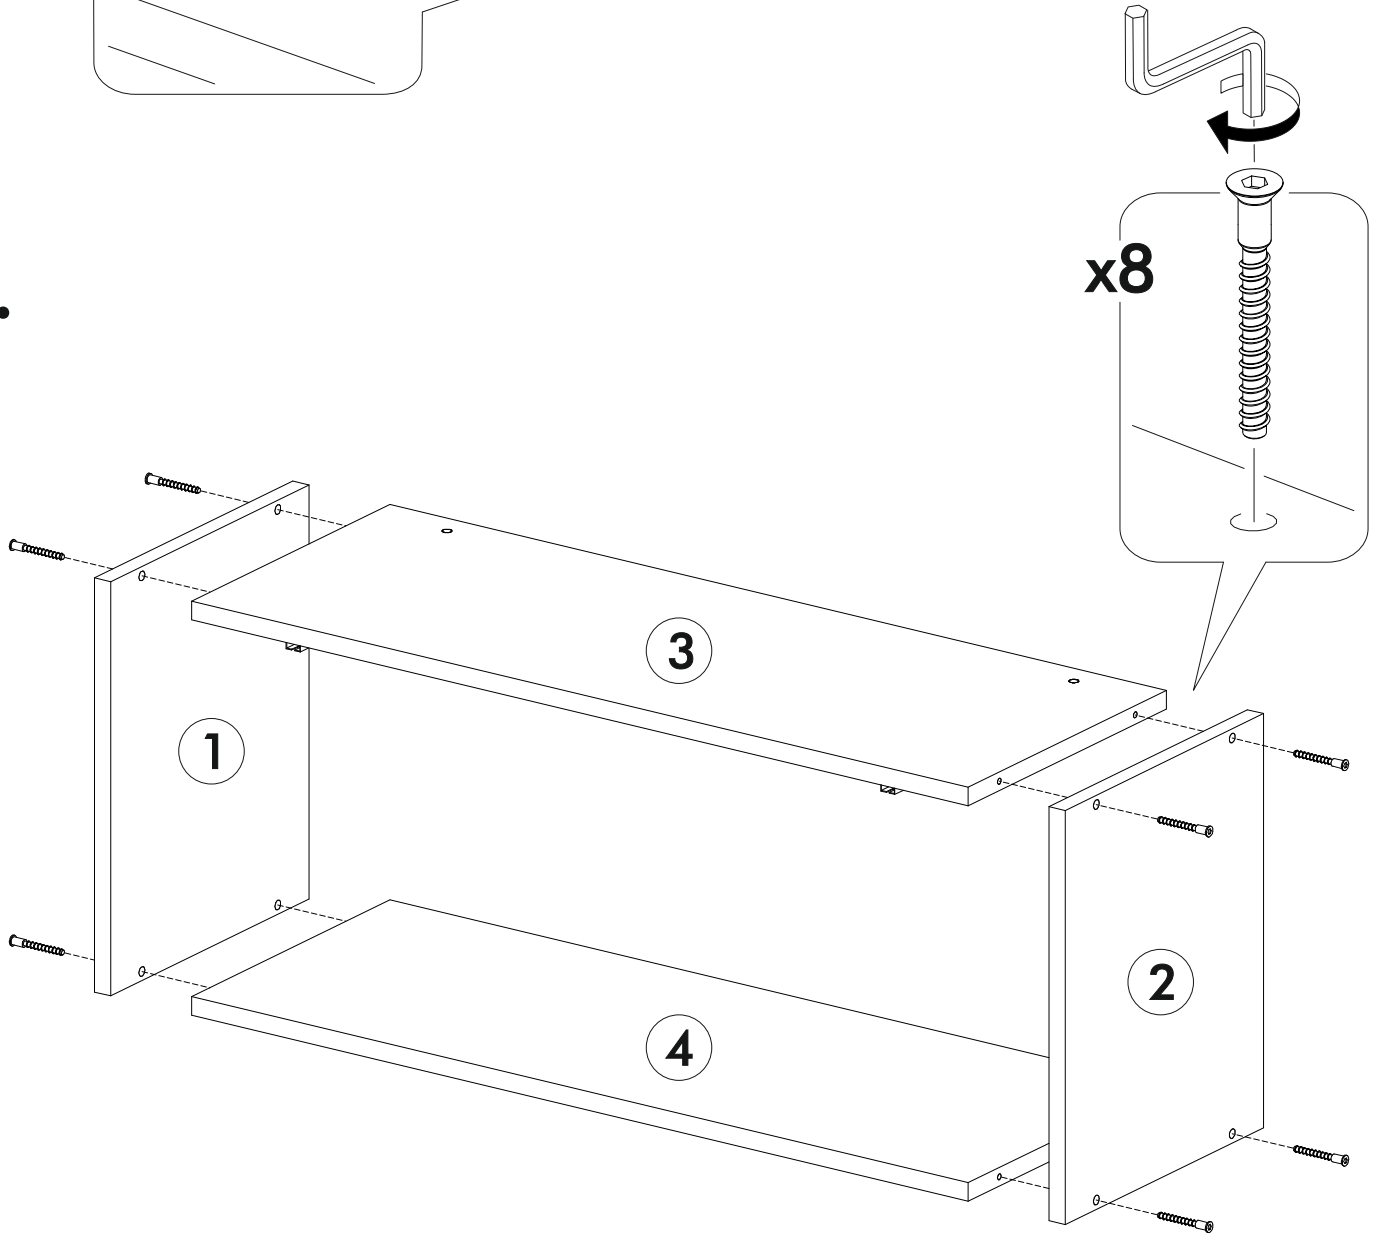

6,3x50 8x	6,3x13 8x	 1x	3,5x16 6x	 8x	1,6x25 20x	 6x
 2x	 1x	 2x	 2x			

	AI		 L=mm		
1	Бок правый / Right side	1	357	280	1
2	Бок левый / Left side	1	357	280	
3	Вязка верх / Binding	1	768	280	
4	Вязка / Binding	1	768	280	
5-6	Задняя стенка / Back wall	2	352	395	
7	Соединитель / Connector	1	324		

2.