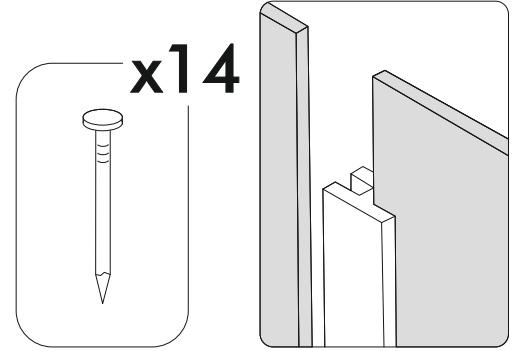

3.

4a.

	A I			
1*	Фасад / Front	1	355	796
2*	Стекло / Glass	1	240	690