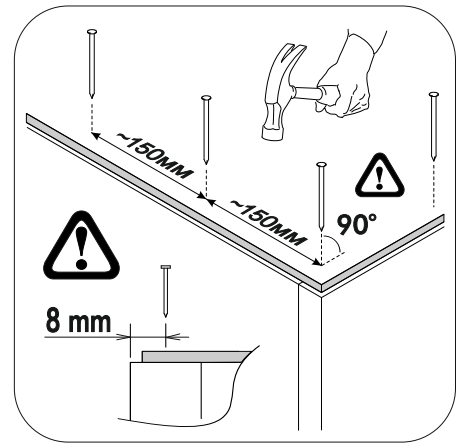

3.

4a.

	A I			
1*	Фасад / Front	1	355	796
2*	Стекло / Glass	1	240	690