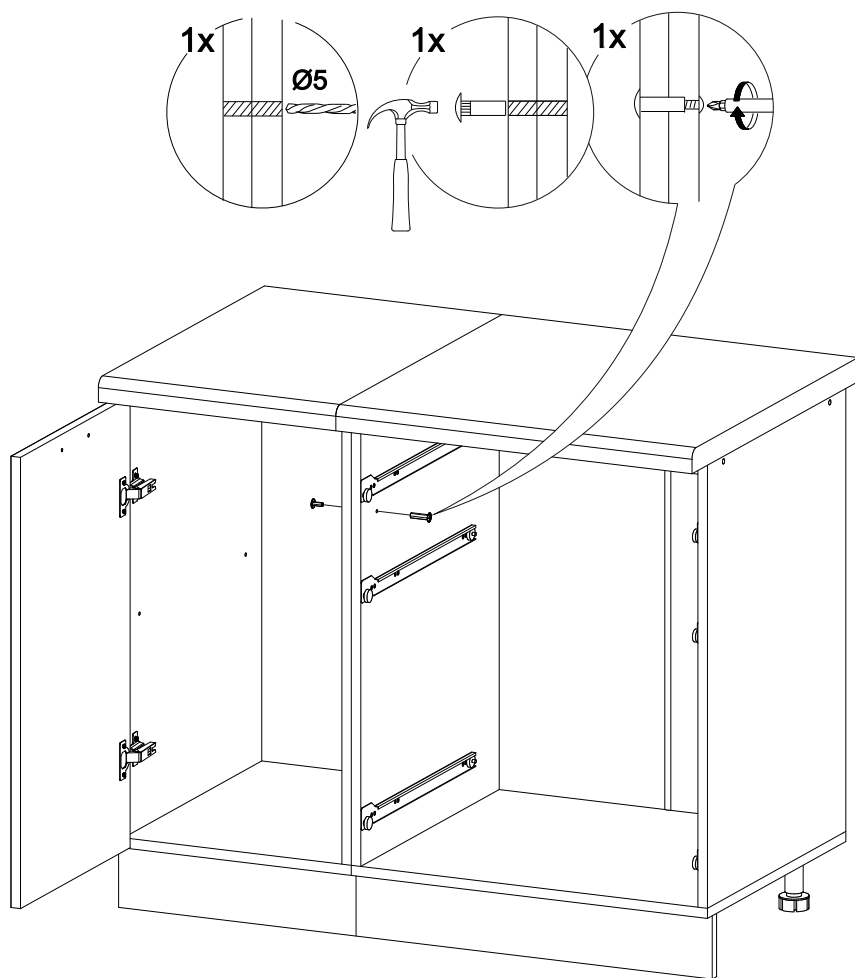

## Шкаф нижний с ящиками ШНЗЯ 600

		
600	816	520

В мебельном наборе могут быть конструктивные изменения, не указанные в данной инструкции и не ухудшающие качество изделия

**Внимание!** ПРИМЕР соединения двух соседних модулей между собой

№ дет.	Деталь/Detail	Размер/Size	Кол-во/Quantity	№ упак./№ pack
1	Бок левый/Side left	700x500	1	1/1
2	Бок правый/Side right	700x500	1	1/1
3	Крышка/Top	600x500	1	1/1
4	Бок ящика левый/Side left	400x240	1	1/1
5	Бок ящика правый/Side right	400x240	1	1/1
6-7	Бок ящика левый/Side left	400x90	2	1/1
8-9	Бок ящика правый/Side right	400x90	2	1/1
10-11	Задняя стенка ящика/Back side	511x90	2	1/1
12	Задняя стенка ящика/Back side	511x240	1	1/1
13-14	Планка/Plank	568x116	2	1/1
15	Цоколь/Socle	600x100	1	1/1
16-17	Задняя стенка ЛДВП/Back side	710x295	2	1/1
18-20	Дно ящика ЛДВП/Drawer bottom	540x460	3	1/1
21	Соединитель ДВП/Connector	695	1	1/1