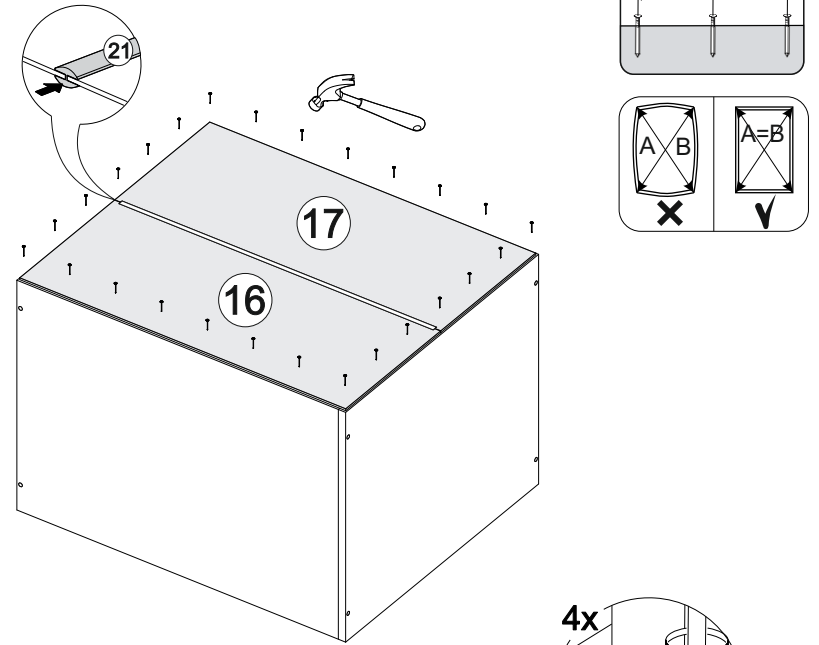

№ дет.	Деталь/Detail	Размер/Size	Кол-во/Quantity	№ упак./№ pack
1	Бок левый/Side left	700x500	1	1/1
2	Бок правый/Side right	700x500	1	1/1
3	Крышка/Top	600x500	1	1/1
4	Бок ящика левый/Side left	400x240	1	1/1
5	Бок ящика правый/Side right	400x240	1	1/1
6-7	Бок ящика левый/Side left	400x90	2	1/1
8-9	Бок ящика правый/Side right	400x90	2	1/1
10-11	Задняя стенка ящика/Back side	511x90	2	1/1
12	Задняя стенка ящика/Back side	511x240	1	1/1
13-14	Планка/Plank	568x116	2	1/1
15	Цоколь/Socle	600x100	1	1/1
16-17	Задняя стенка ЛДВП/Back side	710x295	2	1/1
18-20	Дно ящика ЛДВП/Drawer bottom	540x460	3	1/1
21	Соединитель ДВП/Connector	695	1	1/1

№ дет.	Деталь/Detail	Размер/Size	Кол-во/Quantity	№ упак./№ pack
1*-2*	Фасад/Front	140x596	2	1/1
3*	Фасад/Front	427x596	1	1/1

**19**

17

18

3

4

5

15