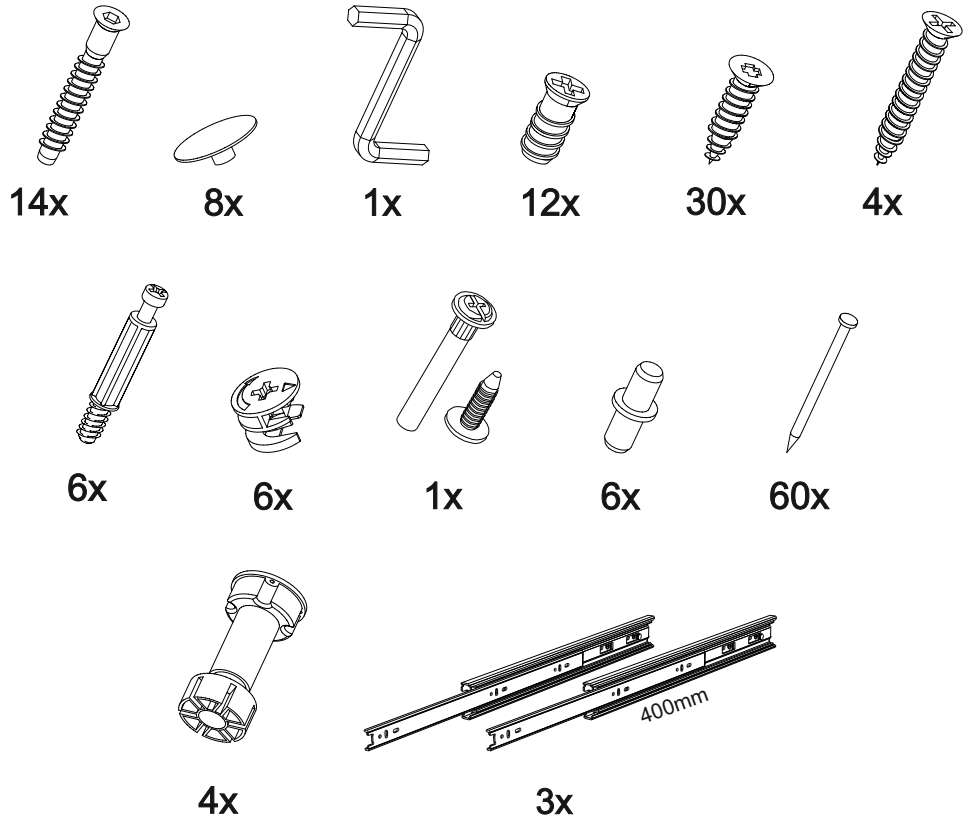

## Шкаф нижний с ящиками ШНЗЯ 600

		
600	816	520

В мебельном наборе могут быть конструктивные изменения, не указанные в данной инструкции и не ухудшающие качество изделия

**Внимание!** ПРИМЕР соединения двух соседних модулей между собой

№ дет.	Деталь/Detail	Размер/Size	Кол-во/Quantity	№ упак./№ pack
1	Бок левый/Side left	700x500	1	1/1
2	Бок правый/Side right	700x500	1	1/1
3	Крышка/Top	600x500	1	1/1
4	Бок ящика левый/Side left	400x240	1	1/1
5	Бок ящика правый/Side right	400x240	1	1/1
6-7	Бок ящика левый/Side left	400x90	2	1/1
8-9	Бок ящика правый/Side right	400x90	2	1/1
10-11	Задняя стенка ящика/Back side	511x90	2	1/1
12	Задняя стенка ящика/Back side	511x240	1	1/1
13-14	Планка/Plank	568x116	2	1/1
15	Цоколь/Socle	600x100	1	1/1
16-17	Задняя стенка ЛДВП/Back side	710x295	2	1/1
18-20	Дно ящика ЛДВП/Drawer bottom	540x460	3	1/1
21	Соединитель ДВП/Connector	695	1	1/1