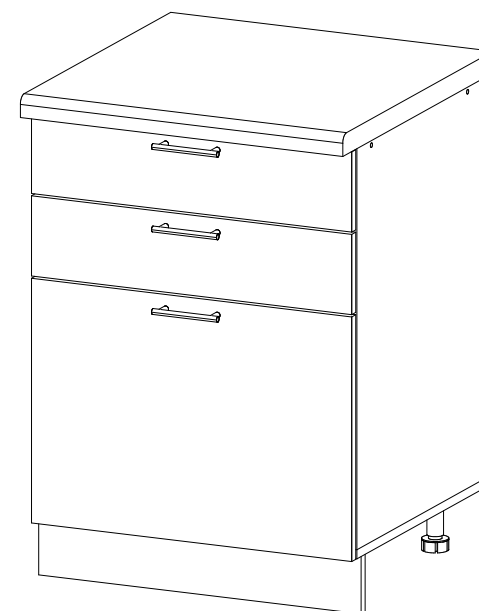

## Шкаф нижний с ящиками ШНЗЯ 600

		
600	816	520

В мебельном наборе могут быть конструктивные изменения, не указанные в данной инструкции и не ухудшающие качество изделия

**Внимание!** ПРИМЕР соединения двух соседних модулей между собой

№ дет.	Деталь/Detail	Размер/Size	Кол-во/Quantity	№ упак./№ pack
1	Бок левый/Side left	700x500	1	1/1
2	Бок правый/Side right	700x500	1	1/1
3	Крышка/Top	600x500	1	1/1
4	Бок ящика левый/Side left	400x240	1	1/1
5	Бок ящика правый/Side right	400x240	1	1/1
6-7	Бок ящика левый/Side left	400x90	2	1/1
8-9	Бок ящика правый/Side right	400x90	2	1/1
10-11	Задняя стенка ящика/Back side	511x90	2	1/1
12	Задняя стенка ящика/Back side	511x240	1	1/1
13-14	Планка/Plank	568x116	2	1/1
15	Цоколь/Socle	600x100	1	1/1
16-17	Задняя стенка ЛДВП/Back side	710x295	2	1/1
18-20	Дно ящика ЛДВП/Drawer bottom	540x460	3	1/1
21	Соединитель ДВП/Connector	695	1	1/1