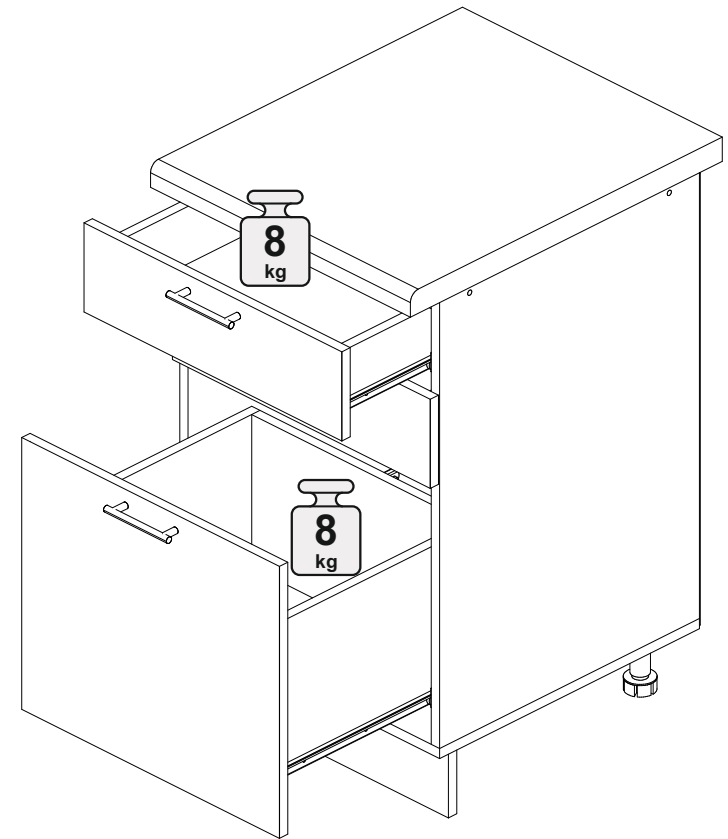

## Шкаф нижний с ящиками ШНЗЯ 600

		
600	816	520

В мебельном наборе могут быть конструктивные изменения, не указанные в данной инструкции и не ухудшающие качество изделия

**Внимание!** ПРИМЕР соединения двух соседних модулей между собой

№ дет.	Деталь/Detail	Размер/Size	Кол-во/Quantity	№ упак./№ pack
1	Бок левый/Side left	700x500	1	1/1
2	Бок правый/Side right	700x500	1	1/1
3	Крышка/Top	600x500	1	1/1
4	Бок ящика левый/Side left	400x240	1	1/1
5	Бок ящика правый/Side right	400x240	1	1/1
6-7	Бок ящика левый/Side left	400x90	2	1/1
8-9	Бок ящика правый/Side right	400x90	2	1/1
10-11	Задняя стенка ящика/Back side	511x90	2	1/1
12	Задняя стенка ящика/Back side	511x240	1	1/1
13-14	Планка/Plank	568x116	2	1/1
15	Цоколь/Socle	600x100	1	1/1
16-17	Задняя стенка ЛДВП/Back side	710x295	2	1/1
18-20	Дно ящика ЛДВП/Drawer bottom	540x460	3	1/1
21	Соединитель ДВП/Connector	695	1	1/1

№ дет.	Деталь/Detail	Размер/Size	Кол-во/Quantity	№ упак./№ pack
1*-2*	Фасад/Front	140x596	2	1/1
3*	Фасад/Front	427x596	1	1/1

**19**

17

18

3

4

5

15