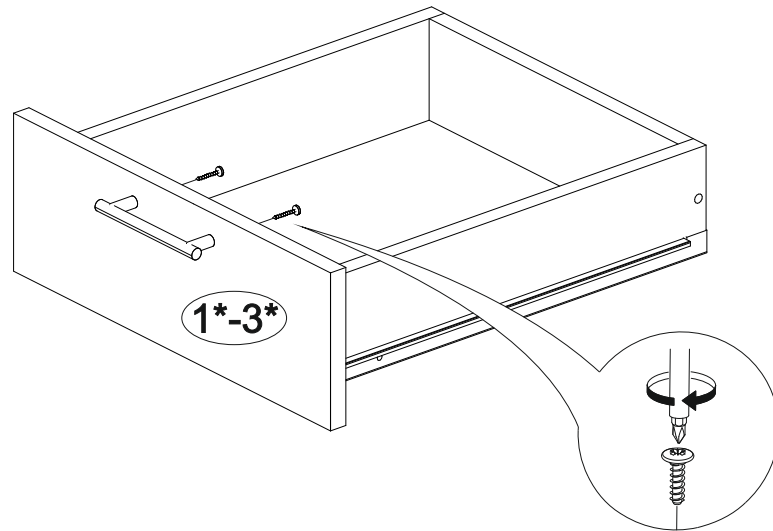

№ дет.	Деталь/Detail	Размер/Size	Кол-во/Quantity	№ упак./№ pack
1	Бок левый/Side left	700x500	1	1/1
2	Бок правый/Side right	700x500	1	1/1
3	Крышка/Top	600x500	1	1/1
4	Бок ящика левый/Side left	400x240	1	1/1
5	Бок ящика правый/Side right	400x240	1	1/1
6-7	Бок ящика левый/Side left	400x90	2	1/1
8-9	Бок ящика правый/Side right	400x90	2	1/1
10-11	Задняя стенка ящика/Back side	511x90	2	1/1
12	Задняя стенка ящика/Back side	511x240	1	1/1
13-14	Планка/Plank	568x116	2	1/1
15	Цоколь/Socle	600x100	1	1/1
16-17	Задняя стенка ЛДВП/Back side	710x295	2	1/1
18-20	Дно ящика ЛДВП/Drawer bottom	540x460	3	1/1
21	Соединитель ДВП/Connector	695	1	1/1

№ дет.	Деталь/Detail	Размер/Size	Кол-во/Quantity	№ упак./№ pack
1*-2*	Фасад/Front	140x596	2	1/1
3*	Фасад/Front	427x596	1	1/1

**19**

17

18

3

4

5

15