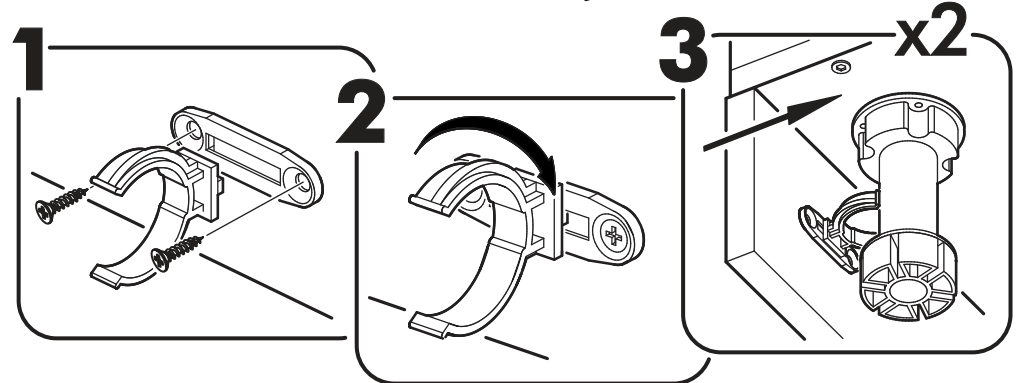

 1 2 3	<b>AI</b>		 L=mm		
1	Бок правый / Right side	1	2016	550	1/2
2	Бок левый / Left side	1	2016	550	1/2
3	Крышка / Cap	1	600	550	2/2
4	Вязка / Binding	3	568	550	2/2
5	Вязка / Binding	1	568	550	2/2
6	Полка / Shelf	2	565	530	2/2
7	Цоколь / Plinth	1	600	100	2/2
8	Задняя стенка / Back wall	4	706	297	1/2
9	Задняя стенка / Back wall	2	616	297	1/2
10	Соединитель / Connector	2	682		1/2
11	Соединитель / Connector	1	598		1/2
1**	Фасад / Front	4	713	296	1/1

1.

2.

3.

4.

x4

5.

Во избежание опрокидывания пенал необходимо крепить к стене с помощью уголков (есть в комплекте)