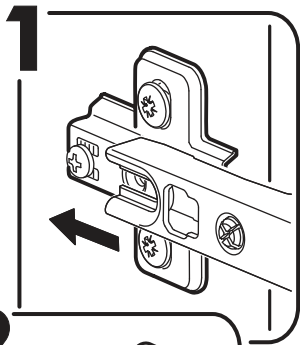

 1 2 3	<b>AI</b>		 L=mm		
1	Бок правый / Right side	1	2016	550	1/2
2	Бок левый / Left side	1	2016	550	1/2
3	Крышка / Cap	1	600	550	2/2
4	Вязка / Binding	3	568	550	2/2
5	Вязка / Binding	1	568	550	2/2
6	Полка / Shelf	2	565	530	2/2
7	Цоколь / Plinth	1	600	100	2/2
8	Задняя стенка / Back wall	4	706	297	1/2
9	Задняя стенка / Back wall	2	616	297	1/2
10	Соединитель / Connector	2	682		1/2
11	Соединитель / Connector	1	598		1/2
1**	Фасад / Front	4	713	296	1/1

1.

2.

3.

4.

x4

5.

Во избежание опрокидывания пенал необходимо крепить к стене с помощью уголков (есть в комплекте)