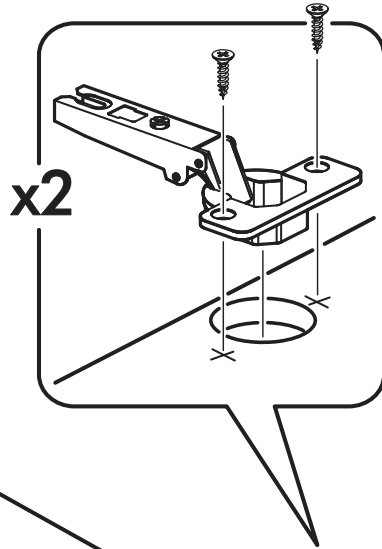

 1 2 3	<b>AI</b>		 L=mm		
1	Бок правый / Right side	1	2016	550	1/2
2	Бок левый / Left side	1	2016	550	1/2
3	Крышка / Cap	1	600	550	2/2
4	Вязка / Binding	3	568	550	2/2
5	Вязка / Binding	1	568	550	2/2
6	Полка / Shelf	2	565	530	2/2
7	Цоколь / Plinth	1	600	100	2/2
8	Задняя стенка / Back wall	4	706	297	1/2
9	Задняя стенка / Back wall	2	616	297	1/2
10	Соединитель / Connector	2	682		1/2
11	Соединитель / Connector	1	598		1/2
1**	Фасад / Front	4	713	296	1/1

1.

2.

3.

4.

x4

5.

Во избежание опрокидывания пенал необходимо крепить к стене с помощью уголков (есть в комплекте)