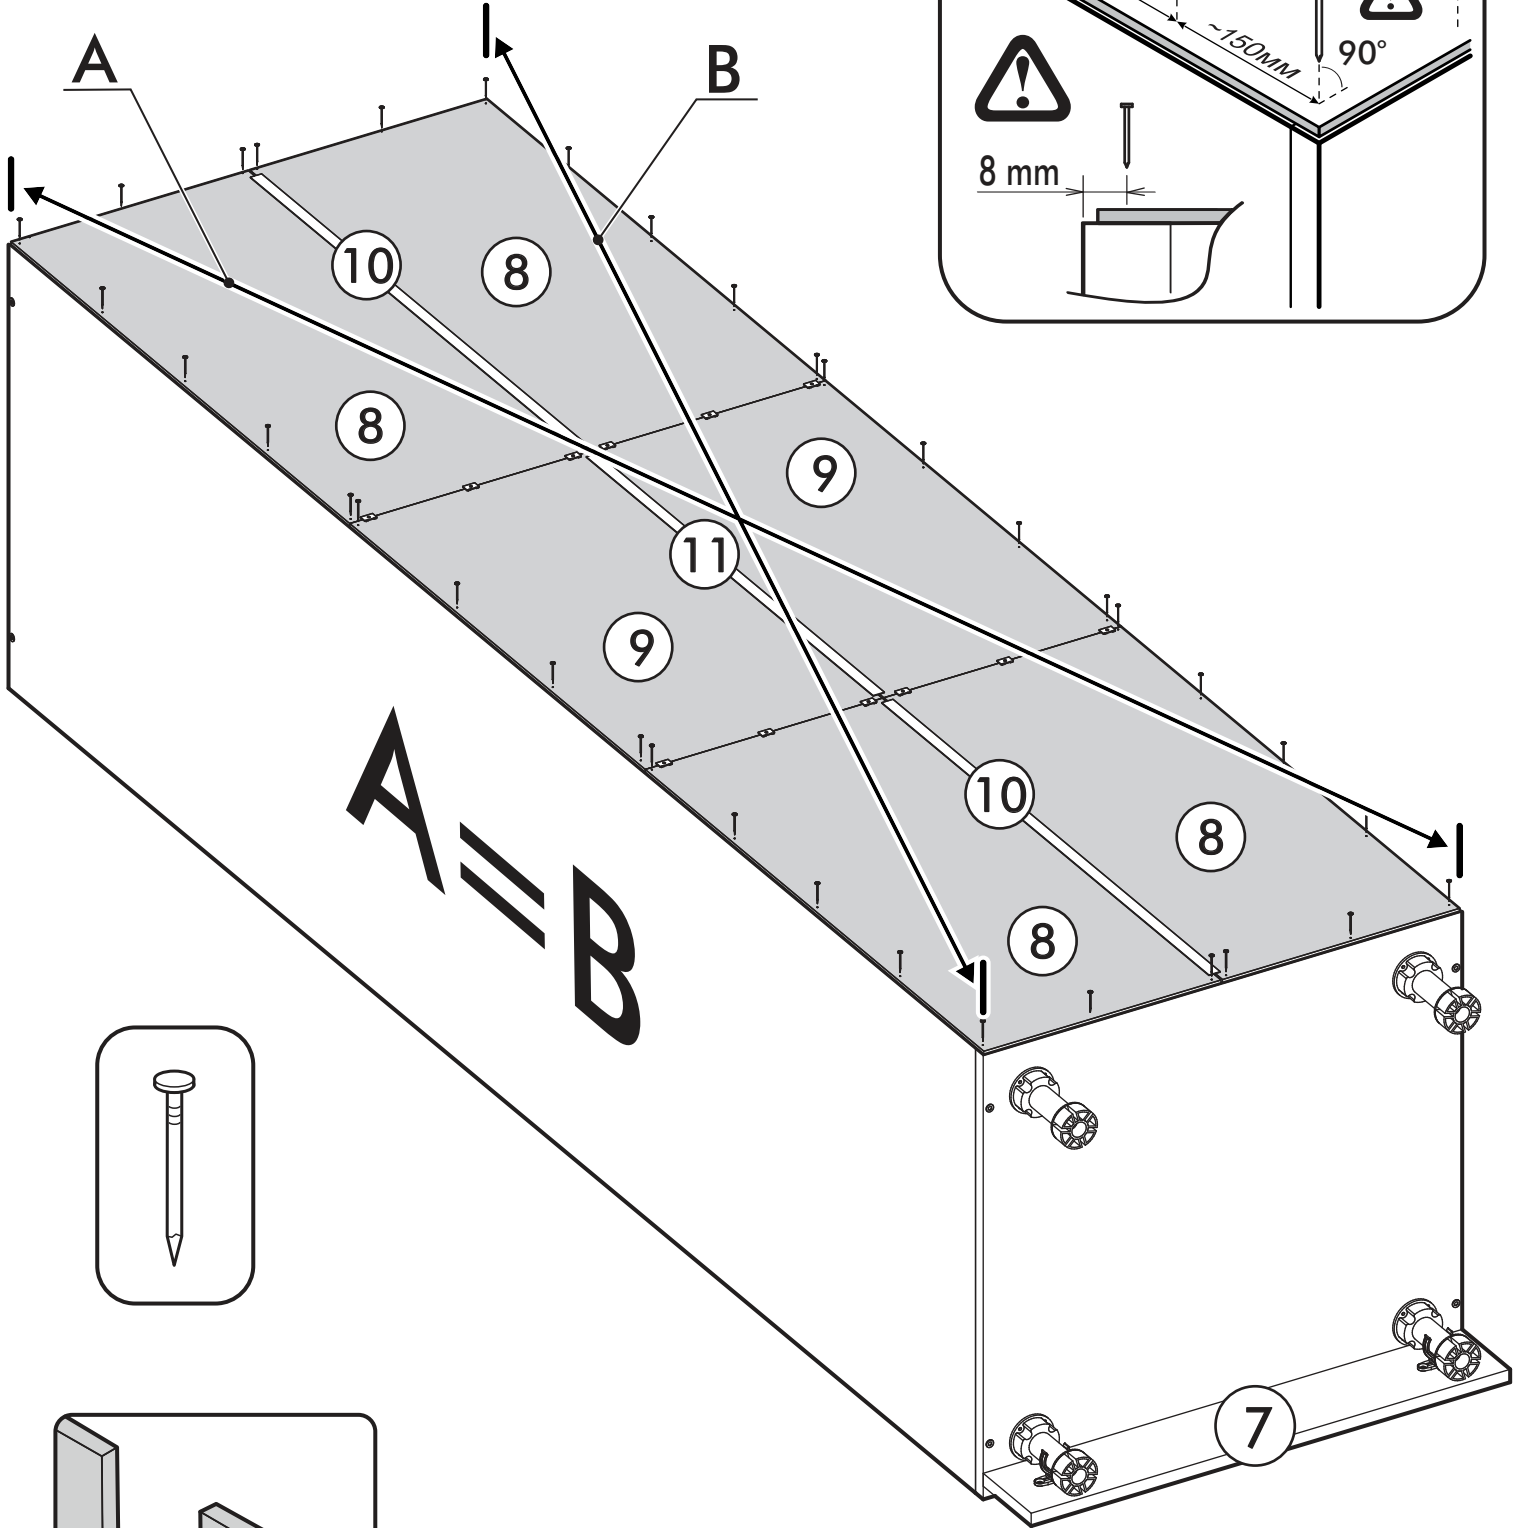

 1 2 3	<b>AI</b>		 L=mm		
1	Бок правый / Right side	1	2016	550	1/2
2	Бок левый / Left side	1	2016	550	1/2
3	Крышка / Cap	1	600	550	2/2
4	Вязка / Binding	3	568	550	2/2
5	Вязка / Binding	1	568	550	2/2
6	Полка / Shelf	2	565	530	2/2
7	Цоколь / Plinth	1	600	100	2/2
8	Задняя стенка / Back wall	4	706	297	1/2
9	Задняя стенка / Back wall	2	616	297	1/2
10	Соединитель / Connector	2	682		1/2
11	Соединитель / Connector	1	598		1/2
1**	Фасад / Front	4	713	296	1/1

1.

2.

3.

4.

x4

5.

Во избежание опрокидывания пенал необходимо крепить к стене с помощью уголков (есть в комплекте)