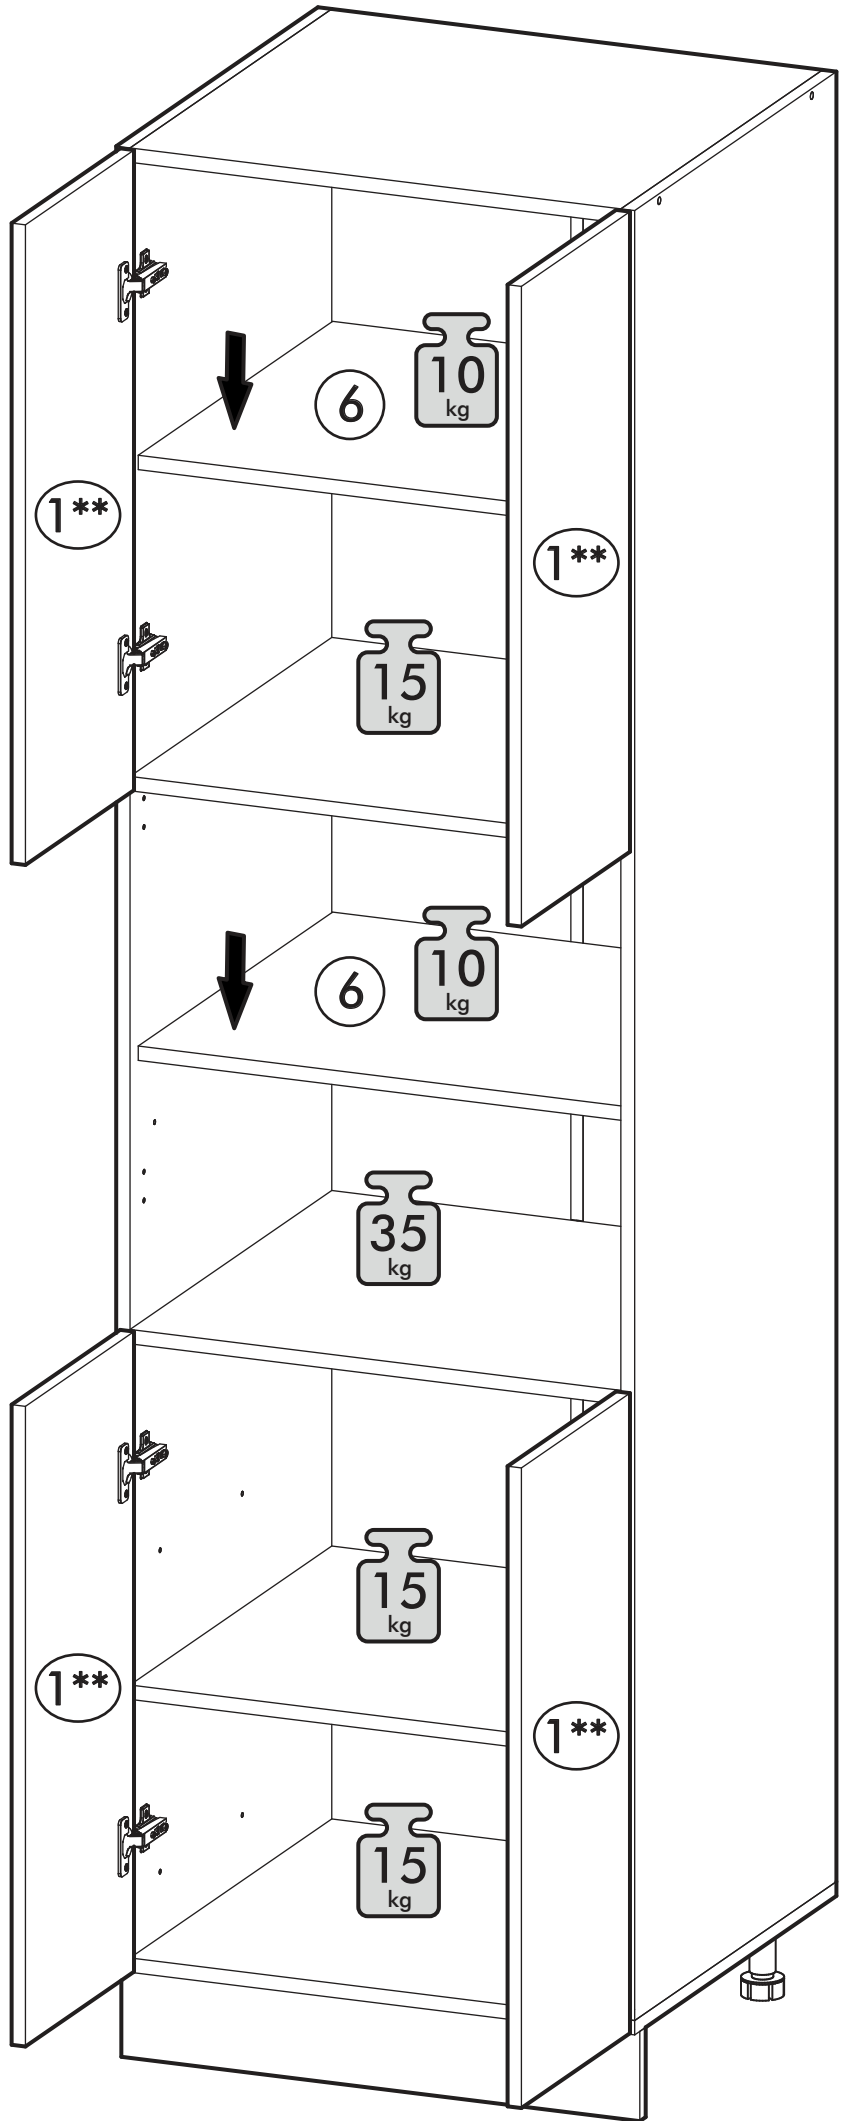

		<b>6,3x50</b>			<b>3,5x16</b>		<b>3x16</b>		<b>1,6x25</b>						
															
<b>8x</b>		<b>8x</b>		<b>1x</b>		<b>40x</b>		<b>12x</b>		<b>82x</b>					
<b>6,3x13</b>				 						 					
															
															
<b>8x</b>		<b>12x</b>		<b>34x</b>		<b>2x</b>									

 1 2 3	<b>AI</b>		 L=mm		
1	Бок правый / Right side	1	2016	550	1/2
2	Бок левый / Left side	1	2016	550	1/2
3	Крышка / Cap	1	600	550	2/2
4	Вязка / Binding	3	568	550	2/2
5	Вязка / Binding	1	568	550	2/2
6	Полка / Shelf	2	565	530	2/2
7	Цоколь / Plinth	1	600	100	2/2
8	Задняя стенка / Back wall	4	706	297	1/2
9	Задняя стенка / Back wall	2	616	297	1/2
10	Соединитель / Connector	2	682		1/2
11	Соединитель / Connector	1	598		1/2
1**	Фасад / Front	4	713	296	1/1

1.

2.

3.

4.

x4

5.

Во избежание опрокидывания пенал необходимо крепить к стене с помощью уголков (есть в комплекте)