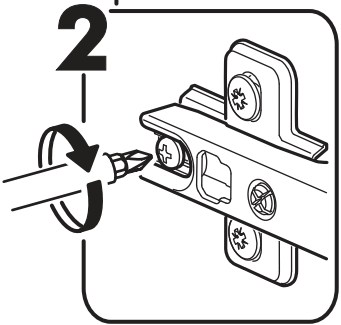

 1 2 3	<b>AI</b>		 L=mm		
1	Бок правый / Right side	1	2016	550	1/2
2	Бок левый / Left side	1	2016	550	1/2
3	Крышка / Cap	1	600	550	2/2
4	Вязка / Binding	3	568	550	2/2
5	Вязка / Binding	1	568	550	2/2
6	Полка / Shelf	2	565	530	2/2
7	Цоколь / Plinth	1	600	100	2/2
8	Задняя стенка / Back wall	4	706	297	1/2
9	Задняя стенка / Back wall	2	616	297	1/2
10	Соединитель / Connector	2	682		1/2
11	Соединитель / Connector	1	598		1/2
1**	Фасад / Front	4	713	296	1/1

1.

2.

3.

4.

x4

5.

Во избежание опрокидывания пенал необходимо крепить к стене с помощью уголков (есть в комплекте)