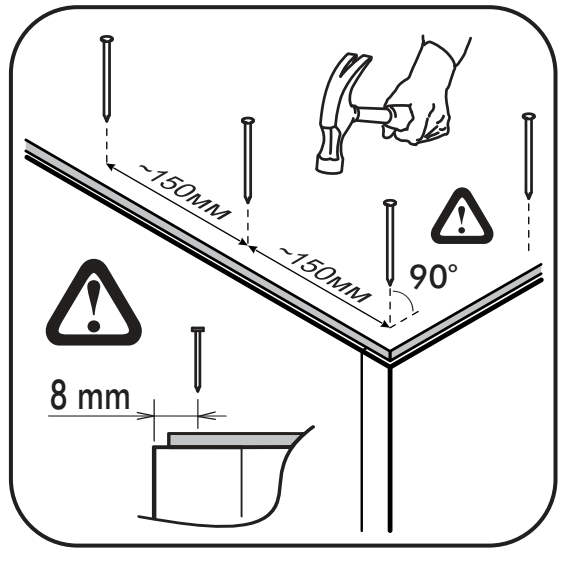

 1 2 3	<b>AI</b>		 L=mm		
1	Бок правый / Right side	1	2016	550	1/2
2	Бок левый / Left side	1	2016	550	1/2
3	Крышка / Cap	1	600	550	2/2
4	Вязка / Binding	3	568	550	2/2
5	Вязка / Binding	1	568	550	2/2
6	Полка / Shelf	2	565	530	2/2
7	Цоколь / Plinth	1	600	100	2/2
8	Задняя стенка / Back wall	4	706	297	1/2
9	Задняя стенка / Back wall	2	616	297	1/2
10	Соединитель / Connector	2	682		1/2
11	Соединитель / Connector	1	598		1/2
1**	Фасад / Front	4	713	296	1/1

1.

2.

3.

4.

x4

5.

Во избежание опрокидывания пенал необходимо крепить к стене с помощью уголков (есть в комплекте)