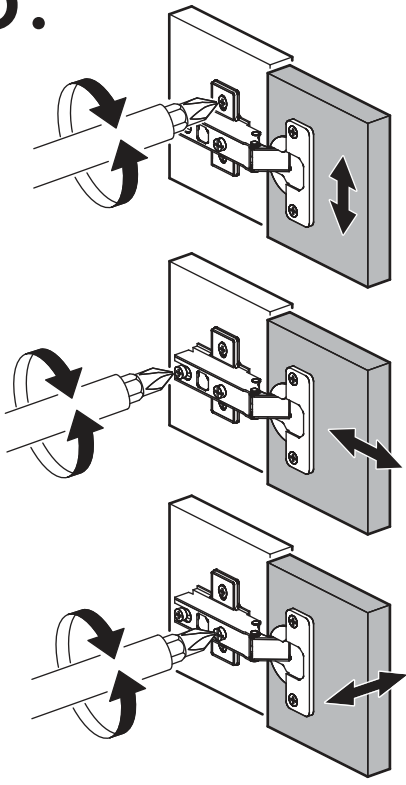

 1 2 3	<b>AI</b>		 L=mm		
1	Бок правый / Right side	1	2016	550	1/2
2	Бок левый / Left side	1	2016	550	1/2
3	Крышка / Cap	1	600	550	2/2
4	Вязка / Binding	3	568	550	2/2
5	Вязка / Binding	1	568	550	2/2
6	Полка / Shelf	2	565	530	2/2
7	Цоколь / Plinth	1	600	100	2/2
8	Задняя стенка / Back wall	4	706	297	1/2
9	Задняя стенка / Back wall	2	616	297	1/2
10	Соединитель / Connector	2	682		1/2
11	Соединитель / Connector	1	598		1/2
1**	Фасад / Front	4	713	296	1/1

1.

2.

3.

4.

x4

5.

Во избежание опрокидывания пенал необходимо крепить к стене с помощью уголков (есть в комплекте)