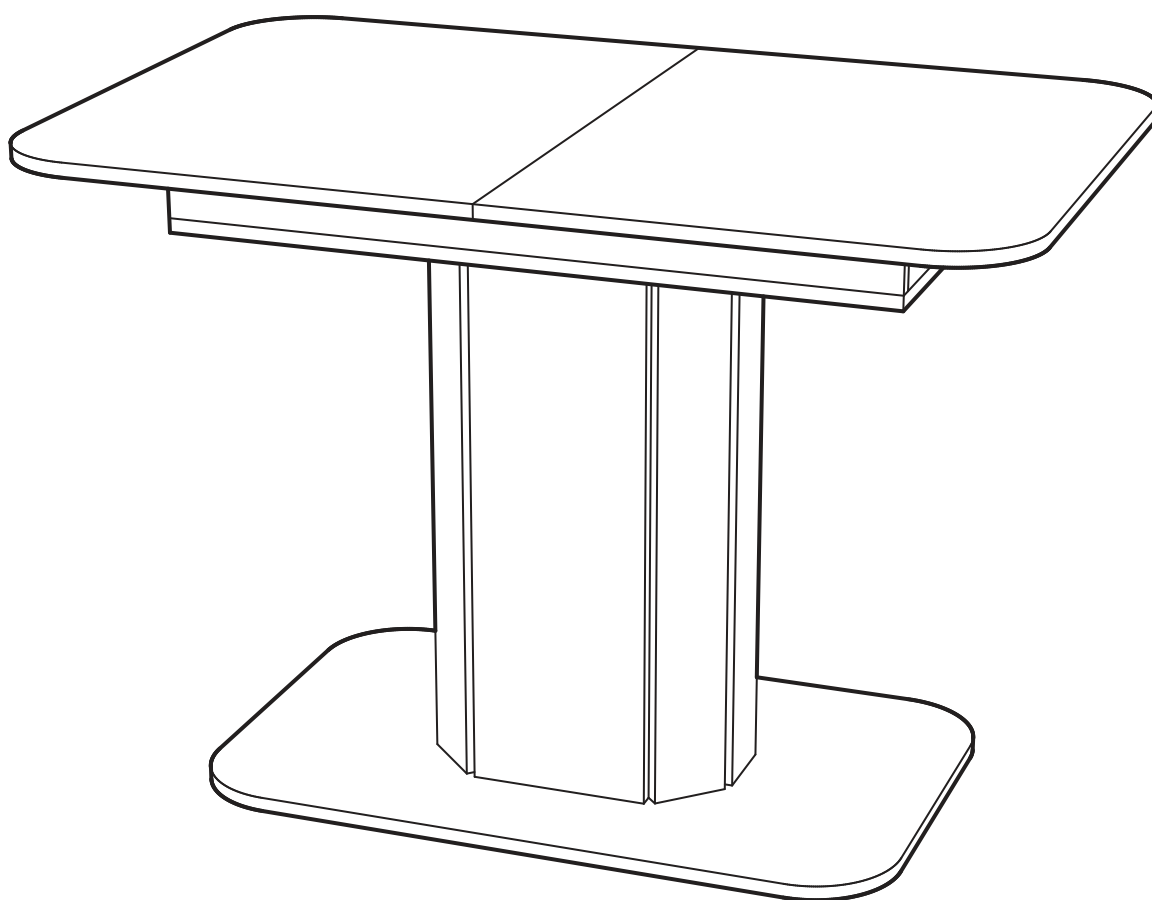

<https://interior-center.ru/>

Стол обеденный Оливер-05
Dining table Oliver-05

| | | |
|-----------|-----|-----|
| | | |
| 1100/1400 | 750 | 700 |

RU Внимание! Чтобы избежать неприятных последствий, воспользуйтесь услугами профессиональных сборщиков мебели. Производитель оставляет за собой право вносить изменения в конструкцию изделий, не влияющие на функциональность и дизайн.