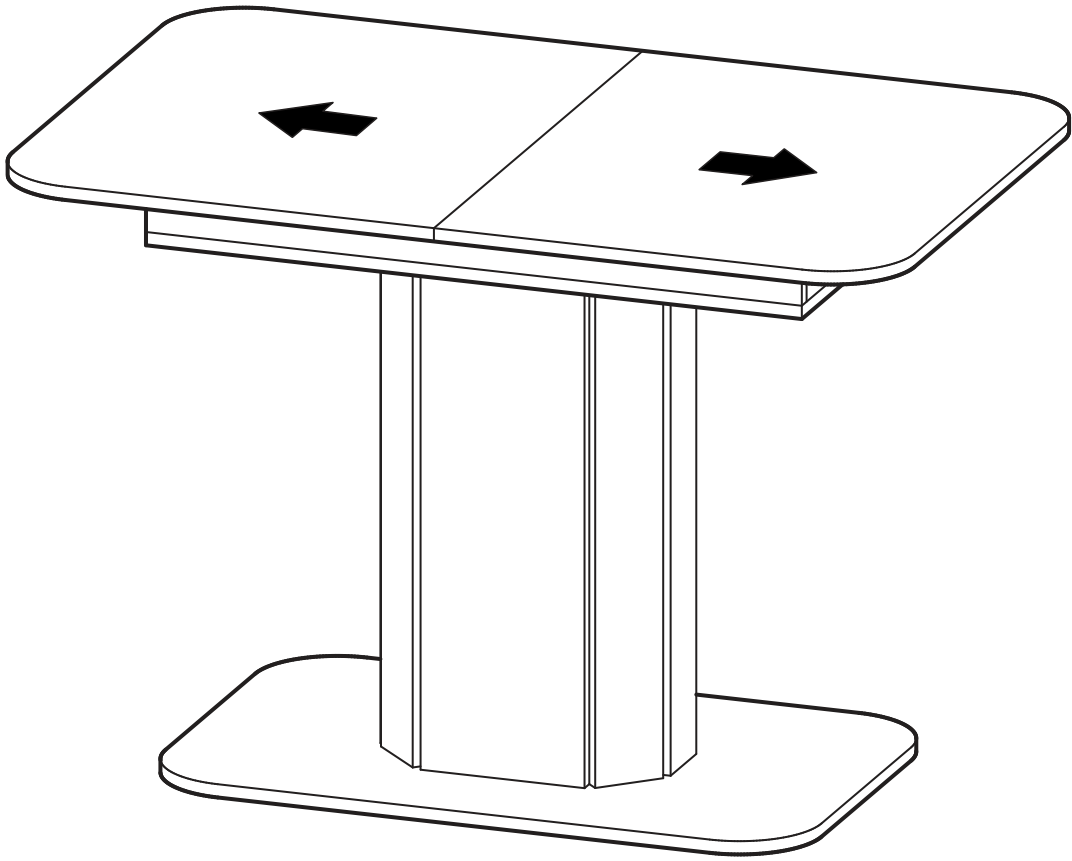

<https://interior-center.ru/>

Стол обеденный Оливер-05
Dining table Oliver-05

| | | |
|-----------|-----|-----|
| | | |
| 1100/1400 | 750 | 700 |

RU Внимание! Чтобы избежать неприятных последствий, воспользуйтесь услугами профессиональных сборщиков мебели. Производитель оставляет за собой право вносить изменения в конструкцию изделий, не влияющие на функциональность и дизайн.

| | | | | | |
|--|---|---|--|---|---|
| 700mm | 6,3x50 | | 3,5x16 | | |
|  |  |  |  |  |  |
| 1x | 26x | 1x | 16x | 26x | 4x |

|  | AI |  |  | |  |
|---|---------------------------|---|---|------------|---|
| 1 | Крышка низ / Cover bottom | 1 | 800 | 500 | 1 |
| 2 | Столешница / Table top | 2 | 550 | 700 | 1 |
| 3 | Крышка верх / Cover top | 1 | 800 | 432 | 1 |
| 4 | Столешница / Table top | 1 | 300 | 700 | 1 |
| 5 | Царга / Tsarga | 2 | 800 | 74 | 1 |
| 6 | Стойка / Desk | 4 | 628 | 86 | 1 |
| 7 | Стойка / Desk | 2 | 628 | 200 | 1 |
| 8 | Стойка / Desk | 2 | 628 | 86 | 1 |

1.

2.

3.

4.

5.

6.

7.