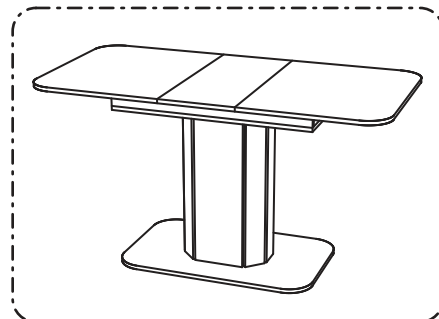

<https://interior-center.ru/>

Стол обеденный Оливер-05
Dining table Oliver-05

| | | |
|-----------|-----|-----|
| | | |
| 1100/1400 | 750 | 700 |

RU Внимание! Чтобы избежать неприятных последствий, воспользуйтесь услугами профессиональных сборщиков мебели. Производитель оставляет за собой право вносить изменения в конструкцию изделий, не влияющие на функциональность и дизайн.

| | | | | | |
|--|---|---|--|---|---|
| 700mm | 6,3x50 | | 3,5x16 | | |
|  |  |  |  |  |  |
| 1x | 26x | 1x | 16x | 26x | 4x |

|  | AI |  |  | |  |
|---|---------------------------|---|---|------------|---|
| 1 | Крышка низ / Cover bottom | 1 | 800 | 500 | 1 |
| 2 | Столешница / Table top | 2 | 550 | 700 | 1 |
| 3 | Крышка верх / Cover top | 1 | 800 | 432 | 1 |
| 4 | Столешница / Table top | 1 | 300 | 700 | 1 |
| 5 | Царга / Tsarga | 2 | 800 | 74 | 1 |
| 6 | Стойка / Desk | 4 | 628 | 86 | 1 |
| 7 | Стойка / Desk | 2 | 628 | 200 | 1 |
| 8 | Стойка / Desk | 2 | 628 | 86 | 1 |