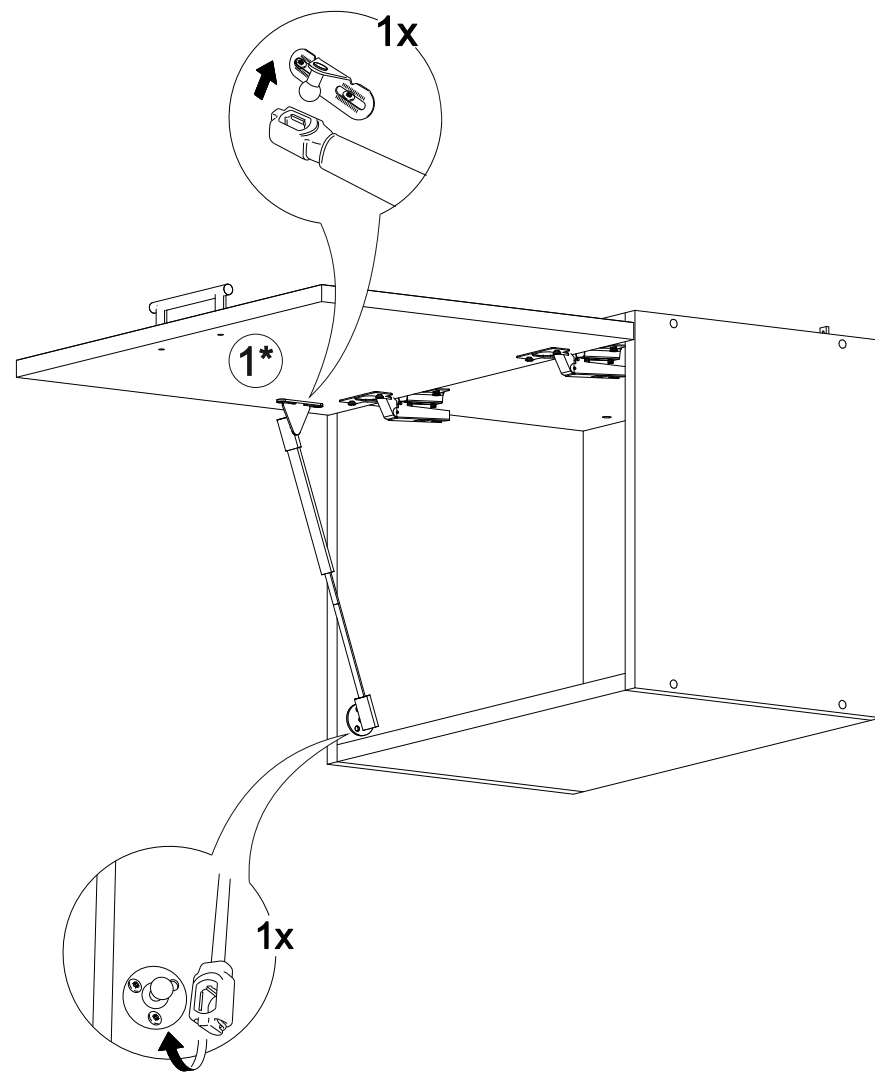

№ дет.	Деталь/Detail	Размер/Size	Кол-во/Quantity	№ упак./№ pack
1	Бок левый/Side left	357x280	1	1/1
2	Бок правый/Side right	357x280	1	1/1
3-4	Вязка/Connecting element	468x280	2	1/1
5-6	Задняя стенка ЛДВП/Back side	352x245	2	1/1
7	Соединитель ДВП/Connector	324	1	1/1

№ дет.	Деталь/Detail	Размер/Size	Кол-во/Quantity	№ упак./№ pack
1*	Фасад/Front	355x496	1	1/1

9