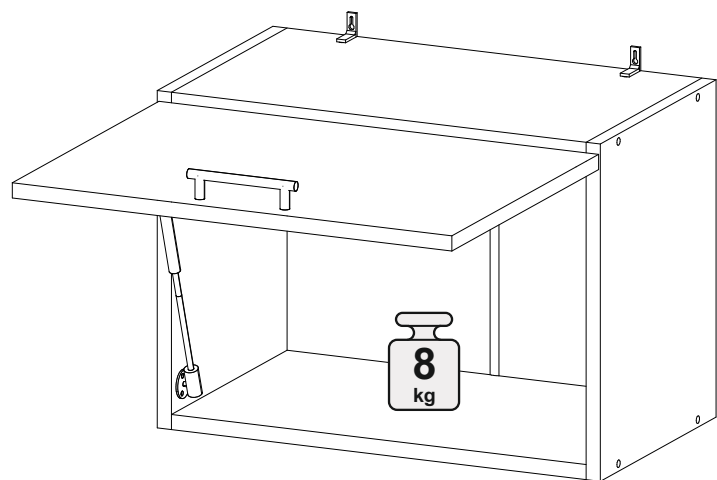

10

В мебельном наборе могут быть конструктивные изменения, не указанные в данной инструкции и не ухудшающие качество изделия.

Шкаф верхний горизонтальный ШВГ 500

| | | |
|-----|-----|-----|
| | | |
| 500 | 357 | 300 |

| № дет. | Деталь/Detail | Размер/Size | Кол-во/Quantity | № упак./№ pack |
|--------|------------------------------|-------------|-----------------|----------------|
| 1 | Бок левый/Side left | 357x280 | 1 | 1/1 |
| 2 | Бок правый/Side right | 357x280 | 1 | 1/1 |
| 3-4 | Вязка/Connecting element | 468x280 | 2 | 1/1 |
| 5-6 | Задняя стенка ЛДВП/Back side | 352x245 | 2 | 1/1 |
| 7 | Соединитель ДВП/Connector | 324 | 1 | 1/1 |