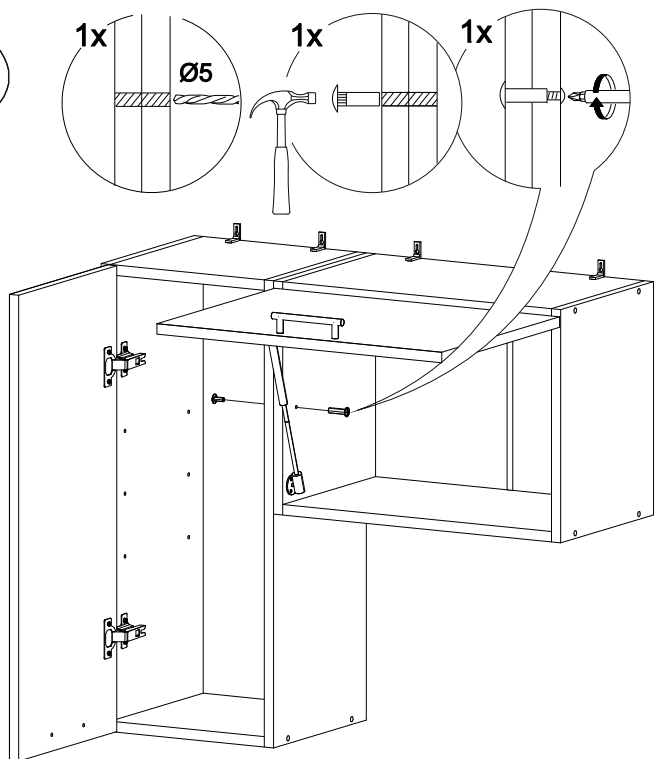

10

В мебельном наборе могут быть конструктивные изменения, не указанные в данной инструкции и не ухудшающие качество изделия.

Шкаф верхний горизонтальный ШВГ 500

| | | |
|-----|-----|-----|
| | | |
| 500 | 357 | 300 |

| № дет. | Деталь/Detail | Размер/Size | Кол-во/Quantity | № упак./№ pack |
|--------|------------------------------|-------------|-----------------|----------------|
| 1 | Бок левый/Side left | 357x280 | 1 | 1/1 |
| 2 | Бок правый/Side right | 357x280 | 1 | 1/1 |
| 3-4 | Вязка/Connecting element | 468x280 | 2 | 1/1 |
| 5-6 | Задняя стенка ЛДВП/Back side | 352x245 | 2 | 1/1 |
| 7 | Соединитель ДВП/Connector | 324 | 1 | 1/1 |