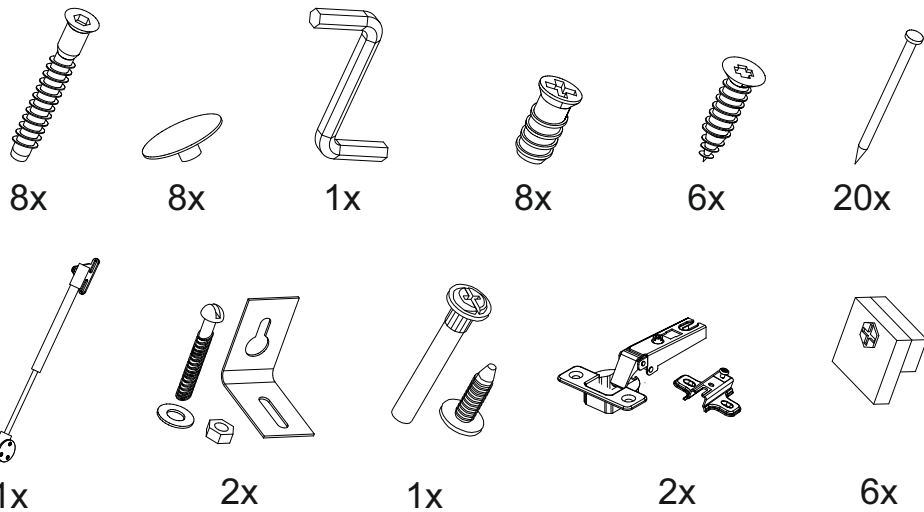

10

В мебельном наборе могут быть конструктивные изменения, не указанные в данной инструкции и не ухудшающие качество изделия.

Шкаф верхний горизонтальный ШВГ 500

| | | |
|-----|-----|-----|
| | | |
| 500 | 357 | 300 |

| № дет. | Деталь/Detail | Размер/Size | Кол-во/Quantity | № упак./№ pack |
|--------|------------------------------|-------------|-----------------|----------------|
| 1 | Бок левый/Side left | 357x280 | 1 | 1/1 |
| 2 | Бок правый/Side right | 357x280 | 1 | 1/1 |
| 3-4 | Вязка/Connecting element | 468x280 | 2 | 1/1 |
| 5-6 | Задняя стенка ЛДВП/Back side | 352x245 | 2 | 1/1 |
| 7 | Соединитель ДВП/Connector | 324 | 1 | 1/1 |