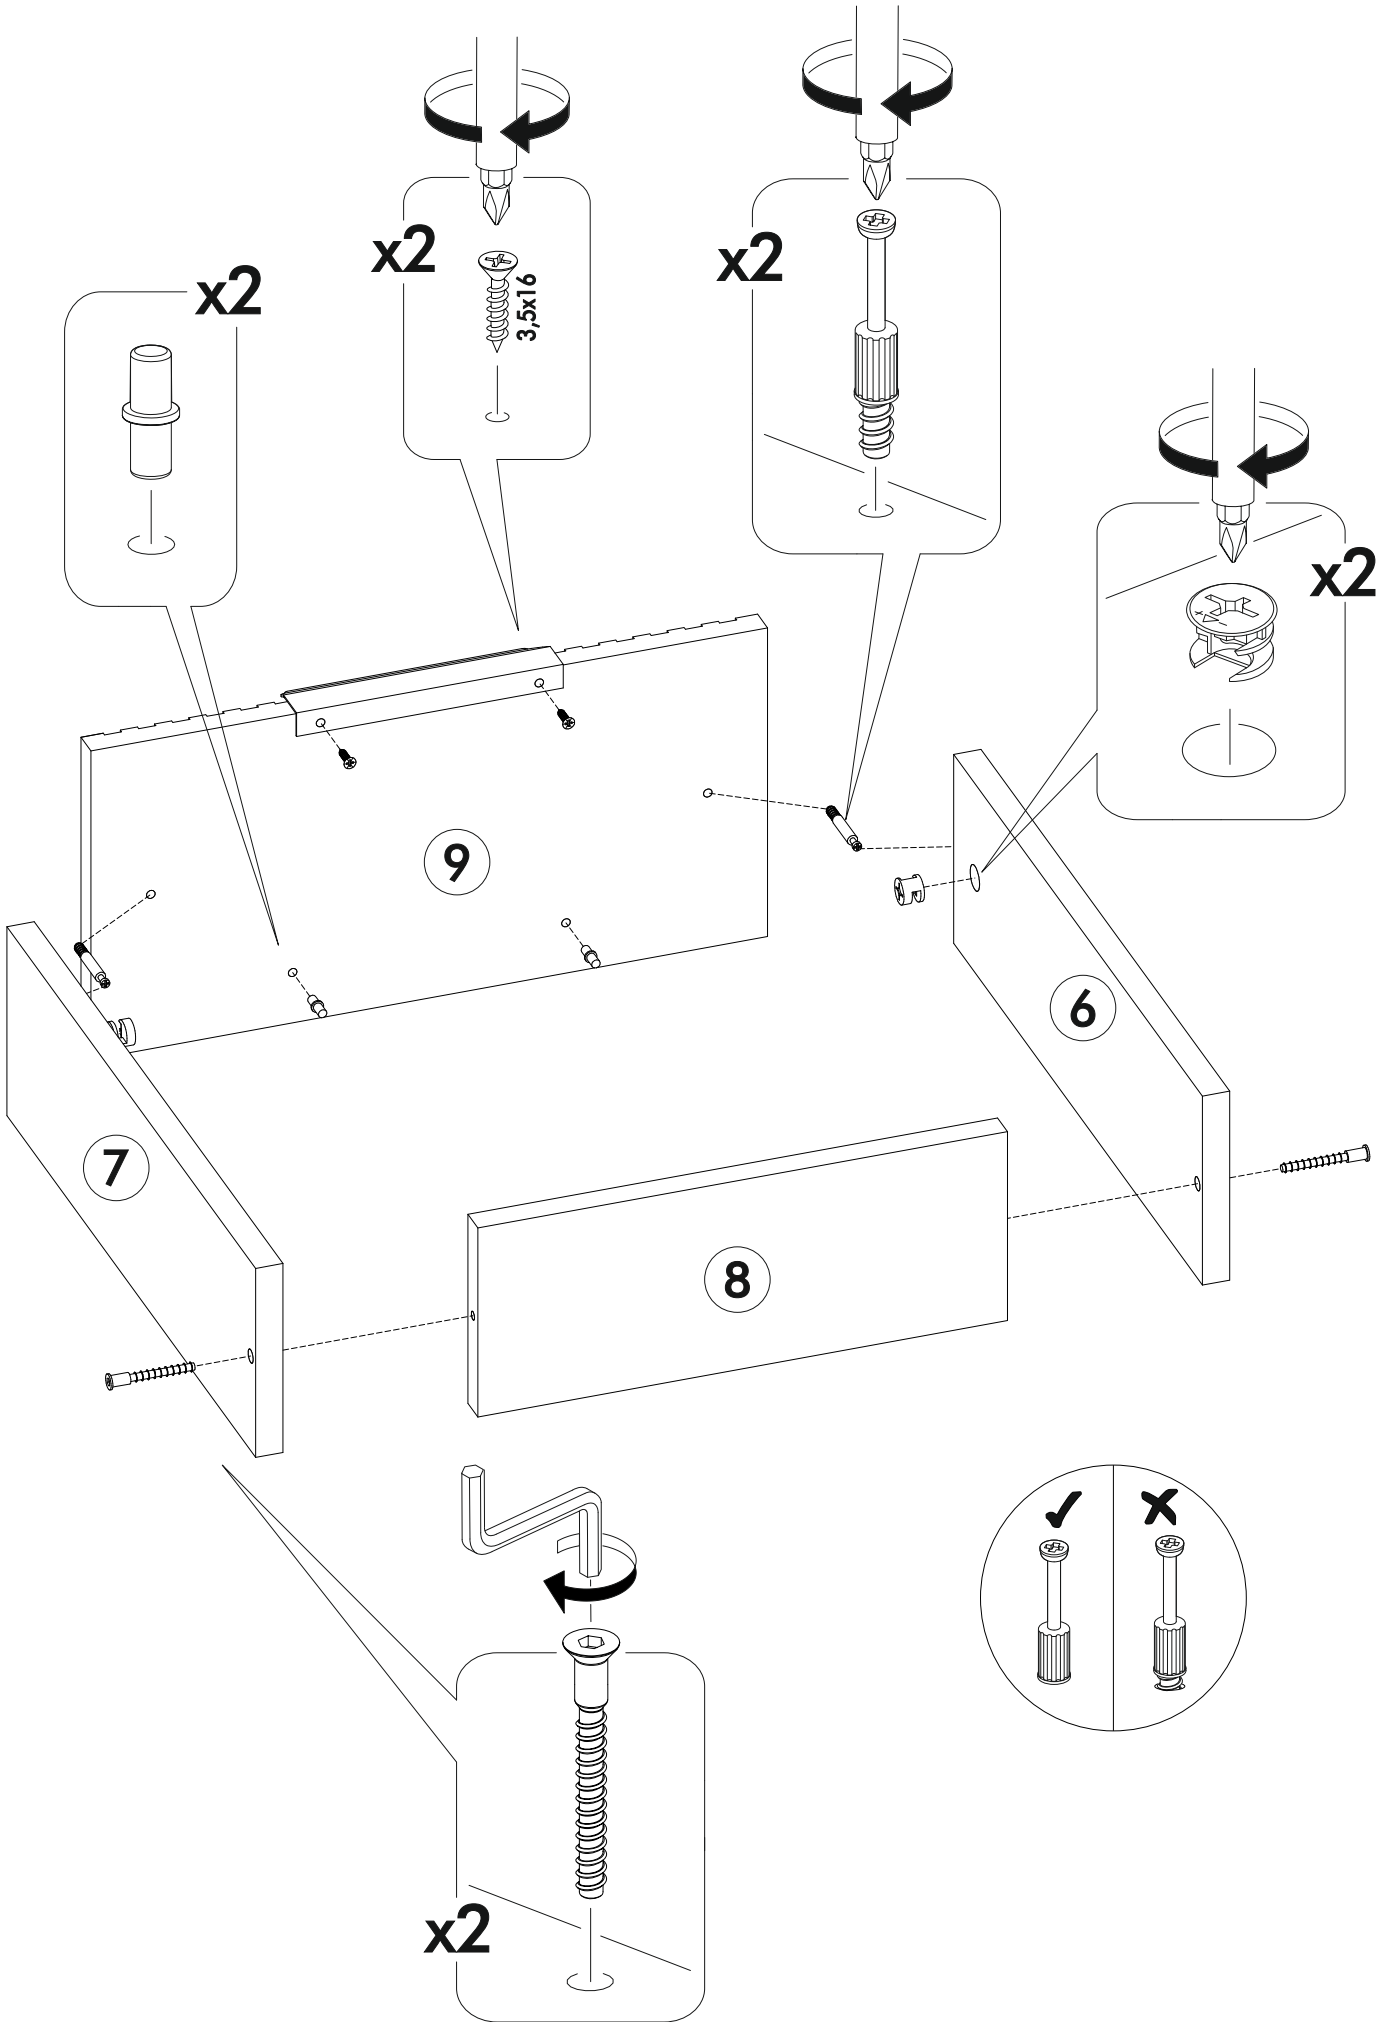

6,3x50					1,6x25	3,5x16
						
10x	1x	10x	6x	6x	20x	18x
			400mm			
4x	1x	2x			1x	

	AI				
1	Крышка верх / Top	1	402	450	1/3
2	Крышка низ / Bottom	1	402	430	
3	Бок левый / Left side	1	386	430	
4	Бок правый / Right side	1	386	430	
5	Вязка / Binding	1	368	430	
6	Бок ящика левый / Drawer side	1	400	120	
7	Бок ящика правый / Drawer side	1	400	120	
8	Вязка ящика / Drawer binding	1	310	120	
9	Фасад ящика / Drawer facade	1	196	396	2/3
10	Задняя стенка ЛДВП / Back wall	1	414	396	1/3
11	Дно ящика / Drawer bottom	1	340	398	

1.

2.

3.

4.

5.

6.

7.