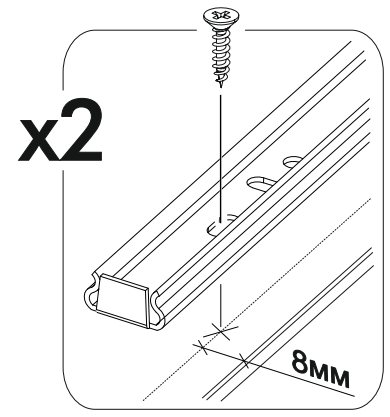

6,3x50					1,6x25	3,5x16
						
10x	1x	10x	6x	6x	20x	18x
			400mm			
4x	1x	2x			1x	

	AI				
1	Крышка верх / Top	1	402	450	1/3
2	Крышка низ / Bottom	1	402	430	
3	Бок левый / Left side	1	386	430	
4	Бок правый / Right side	1	386	430	
5	Вязка / Binding	1	368	430	
6	Бок ящика левый / Drawer side	1	400	120	
7	Бок ящика правый / Drawer side	1	400	120	
8	Вязка ящика / Drawer binding	1	310	120	
9	Фасад ящика / Drawer facade	1	196	396	2/3
10	Задняя стенка ЛДВП / Back wall	1	414	396	1/3
11	Дно ящика / Drawer bottom	1	340	398	

1.

2.

3.

4.

5.

6.

7.