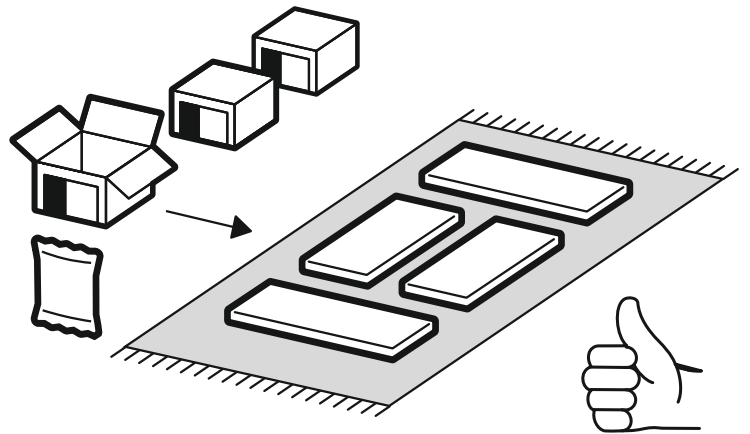

<https://interior-center.ru/>

НОРД T03-400

NORD T03-400

400	438	454

RU Внимание! Чтобы избежать неприятных последствий, воспользуйтесь услугами профессиональных сборщиков мебели. Производитель оставляет за собой право вносить изменения в конструкцию изделий, не влияющие на функциональность и дизайн.

6,3x50					1,6x25	3,5x16
						
10x	1x	10x	6x	6x	20x	18x
			400mm			
4x	1x	2x			1x	

	AI				
1	Крышка верх / Top	1	402	450	1/3
2	Крышка низ / Bottom	1	402	430	
3	Бок левый / Left side	1	386	430	
4	Бок правый / Right side	1	386	430	
5	Вязка / Binding	1	368	430	
6	Бок ящика левый / Drawer side	1	400	120	
7	Бок ящика правый / Drawer side	1	400	120	
8	Вязка ящика / Drawer binding	1	310	120	
9	Фасад ящика / Drawer facade	1	196	396	2/3
10	Задняя стенка ЛДВП / Back wall	1	414	396	1/3
11	Дно ящика / Drawer bottom	1	340	398	