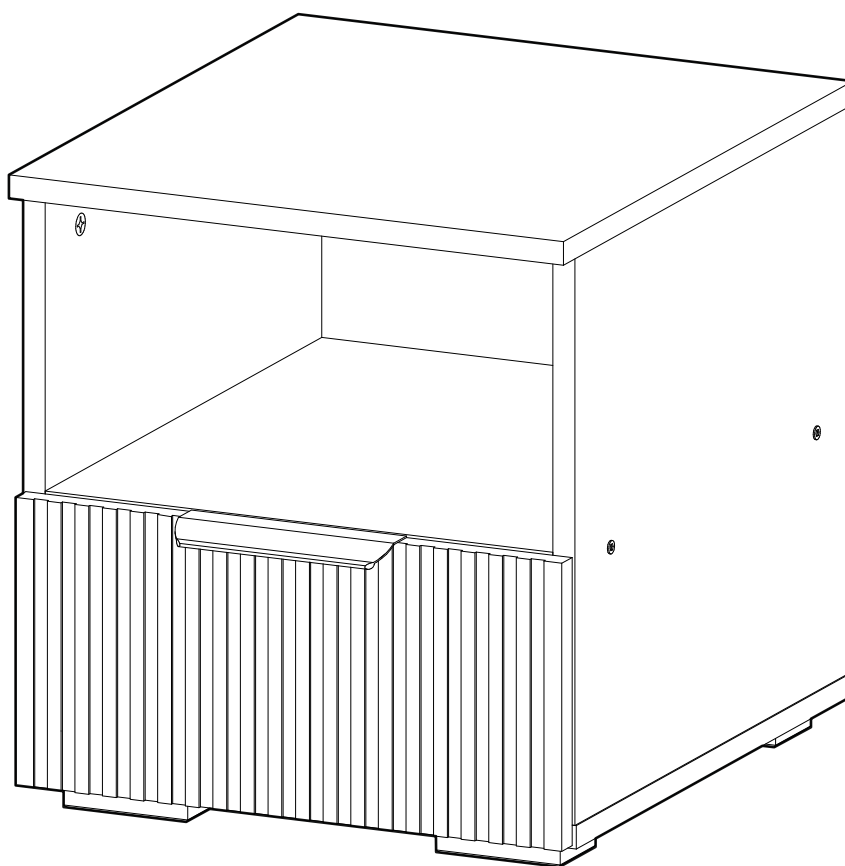

<https://interior-center.ru/>

НОРД T03-400

NORD T03-400

400	438	454

RU Внимание! Чтобы избежать неприятных последствий, воспользуйтесь услугами профессиональных сборщиков мебели. Производитель оставляет за собой право вносить изменения в конструкцию изделий, не влияющие на функциональность и дизайн.

6,3x50					1,6x25	3,5x16
						
10x	1x	10x	6x	6x	20x	18x
			400mm			
4x	1x	2x			1x	

	AI				
1	Крышка верх / Top	1	402	450	1/3
2	Крышка низ / Bottom	1	402	430	
3	Бок левый / Left side	1	386	430	
4	Бок правый / Right side	1	386	430	
5	Вязка / Binding	1	368	430	
6	Бок ящика левый / Drawer side	1	400	120	
7	Бок ящика правый / Drawer side	1	400	120	
8	Вязка ящика / Drawer binding	1	310	120	
9	Фасад ящика / Drawer facade	1	196	396	2/3
10	Задняя стенка ЛДВП / Back wall	1	414	396	1/3
11	Дно ящика / Drawer bottom	1	340	398	