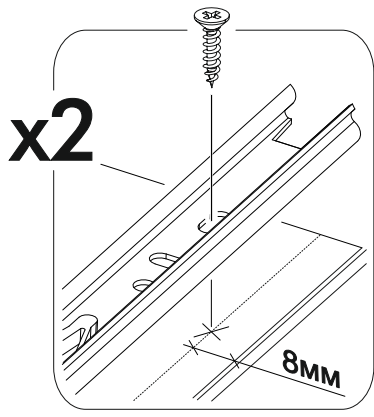

6,3x50					1,6x25	3,5x16
						
10x	1x	10x	6x	6x	20x	18x
			400mm			
4x	1x	2x			1x	

	AI				
1	Крышка верх / Top	1	402	450	1/3
2	Крышка низ / Bottom	1	402	430	
3	Бок левый / Left side	1	386	430	
4	Бок правый / Right side	1	386	430	
5	Вязка / Binding	1	368	430	
6	Бок ящика левый / Drawer side	1	400	120	
7	Бок ящика правый / Drawer side	1	400	120	
8	Вязка ящика / Drawer binding	1	310	120	
9	Фасад ящика / Drawer facade	1	196	396	2/3
10	Задняя стенка ЛДВП / Back wall	1	414	396	1/3
11	Дно ящика / Drawer bottom	1	340	398	

1.

2.

3.

4.

5.

6.

7.