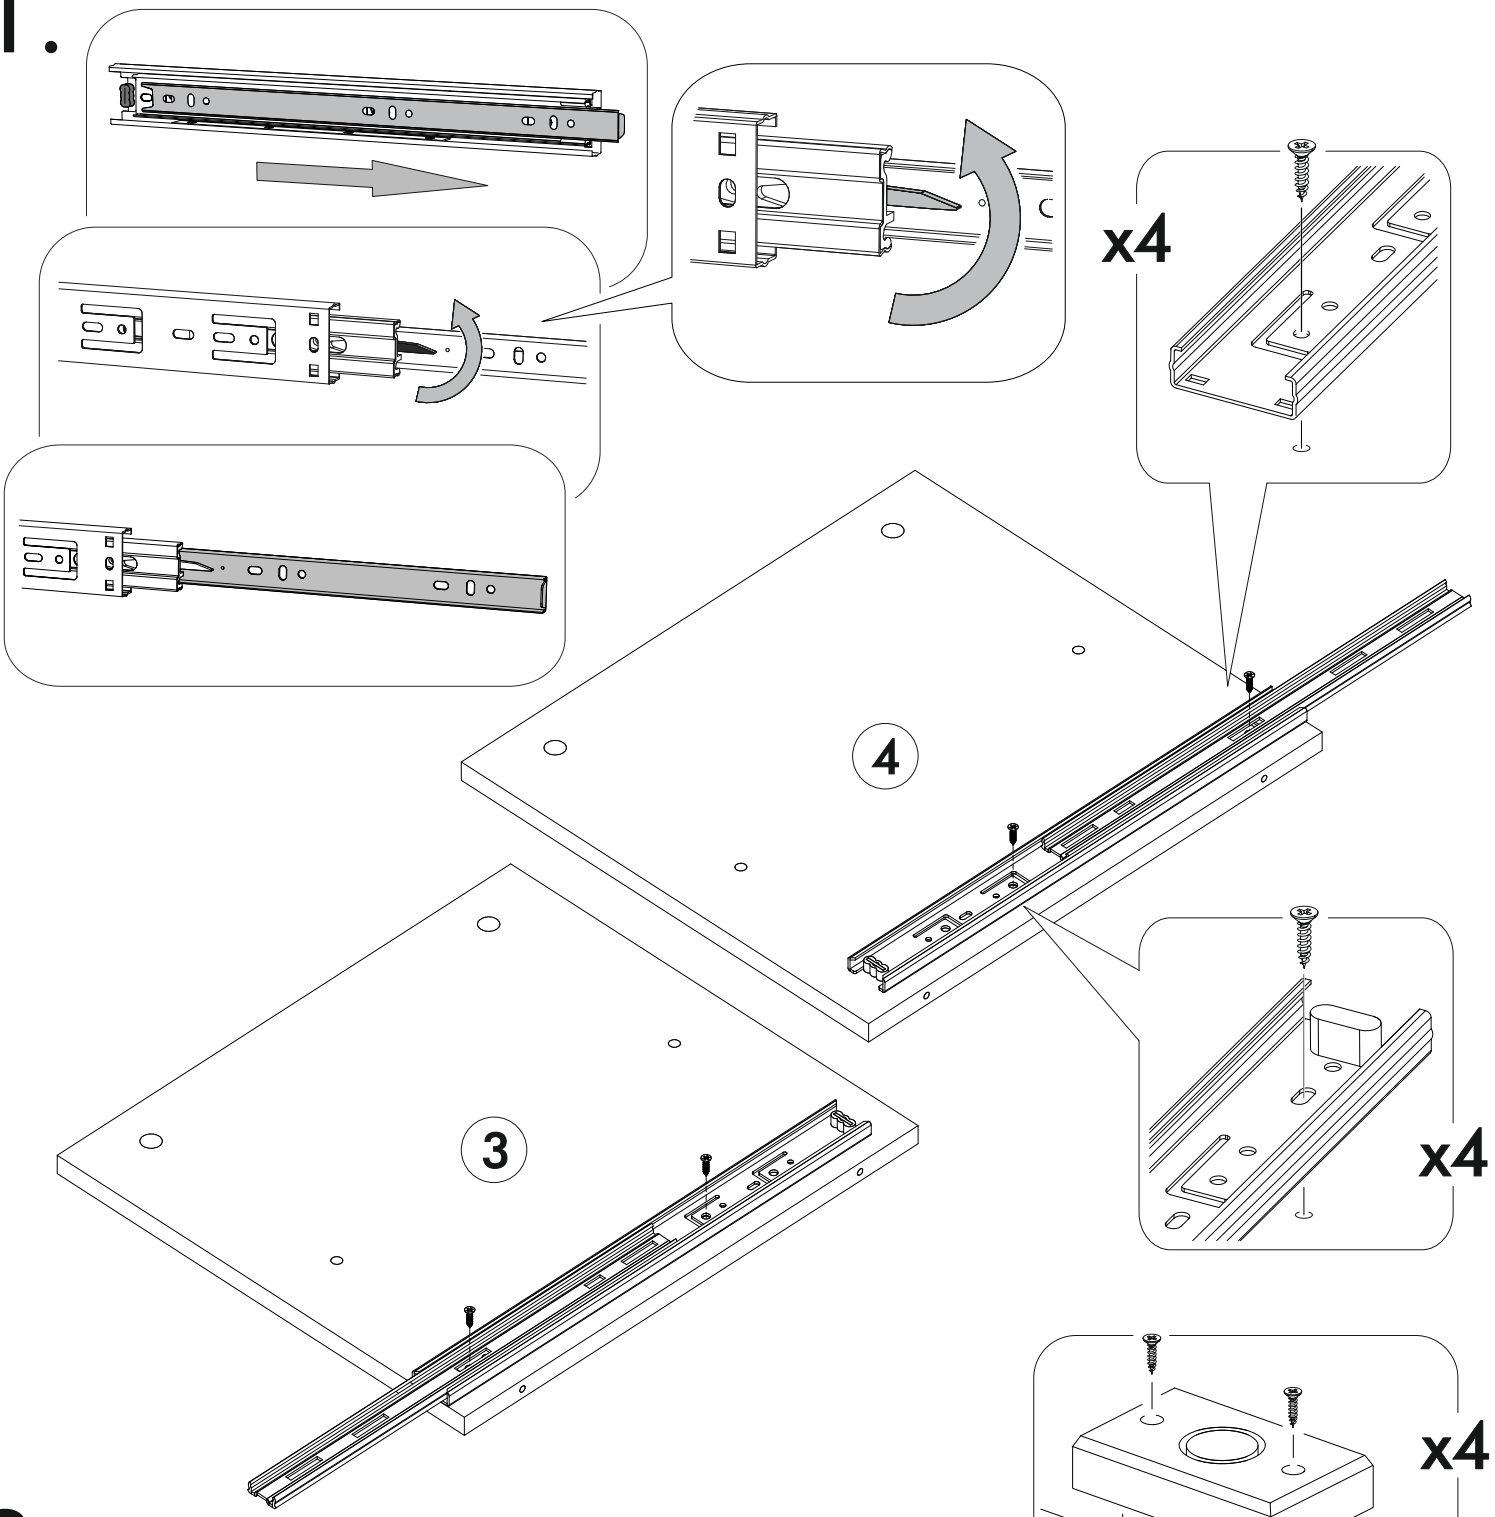

6,3x50					1,6x25	3,5x16
10x	1x	10x	6x	6x	20x	18x
			400mm			
4x	1x	2x			1x	

	AI				
1	Крышка верх / Top	1	402	450	1/3
2	Крышка низ / Bottom	1	402	430	
3	Бок левый / Left side	1	386	430	
4	Бок правый / Right side	1	386	430	
5	Вязка / Binding	1	368	430	
6	Бок ящика левый / Drawer side	1	400	120	
7	Бок ящика правый / Drawer side	1	400	120	
8	Вязка ящика / Drawer binding	1	310	120	
9	Фасад ящика / Drawer facade	1	196	396	2/3
10	Задняя стенка ЛДВП / Back wall	1	414	396	1/3
11	Дно ящика / Drawer bottom	1	340	398	

1.