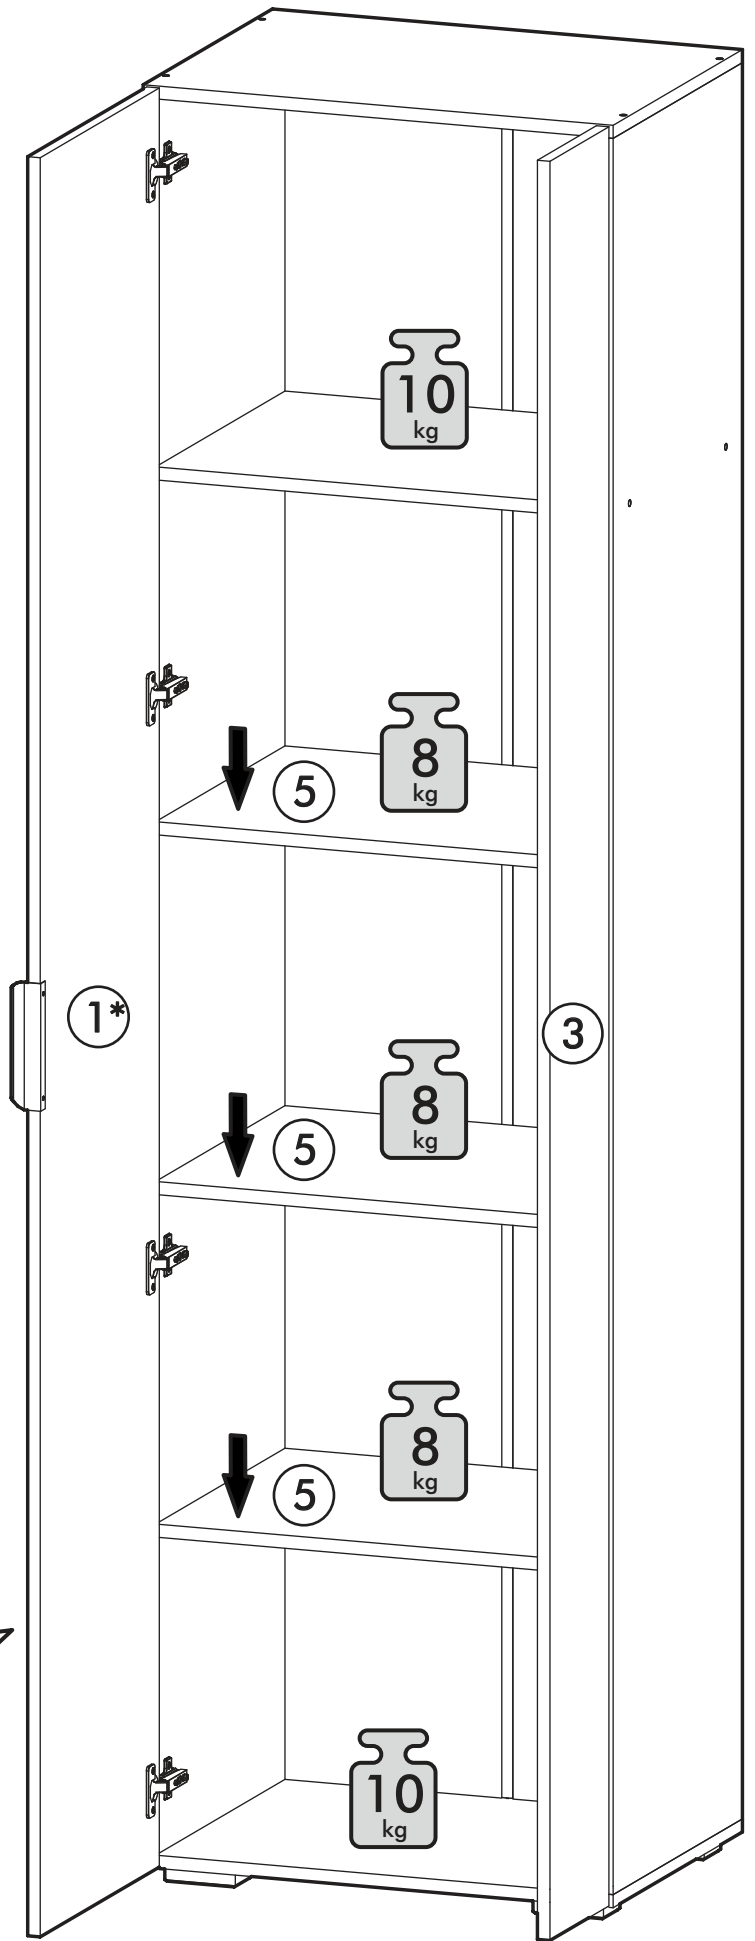

<https://interior-center.ru/>

НОРД ШК02-600

NORD SHK02-600

600	2200	450

RU Внимание! Чтобы избежать неприятных последствий, воспользуйтесь услугами профессиональных сборщиков мебели. Производитель оставляет за собой право вносить изменения в конструкцию изделий, не влияющие на функциональность и дизайн.

	6,3x50		3,5x16	6,3x13	1,6x25
	8x		 12x	 30x	 16x
 1x	 4x	 8x	 12x	 12x	 1x

 1 2 3	AI		 L=mm	
1	Бок правый / Right side	1	2148 430	1/3
2	Бок левый / Left side	1	2148 430	1/3
3	Фасад / Front	1	2176 196	2/3
4	Крышка / Cap	2	600 430	1/3
5	Полка / Shelf	3	568 430	1/3
6	Вязка / Knitting	1	568 430	1/3
8	Стенка задняя / The back wall	2	2176 297	2/3
9	Соединитель ДВП / Connector	1	2146	2/3
1*	Фасад / Front	1	2176 396	1/1

1.

2.

3.

4a.

4b.