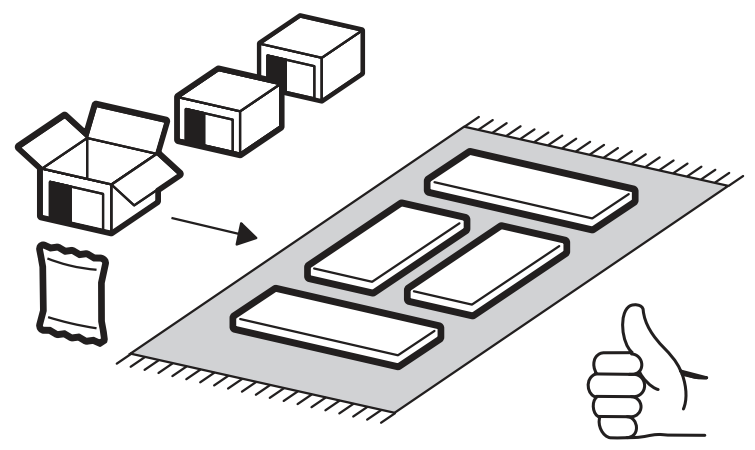

<https://interior-center.ru/>

НОРД ШК02-600

NORD SHK02-600

600	2200	450

RU Внимание! Чтобы избежать неприятных последствий, воспользуйтесь услугами профессиональных сборщиков мебели. Производитель оставляет за собой право вносить изменения в конструкцию изделий, не влияющие на функциональность и дизайн.

	6,3x50		3,5x16	6,3x13	1,6x25
	8x		 12x	 30x	 16x
 1x	 4x	 8x	 12x	 12x	 1x

 1 2 3	AI		 L=mm	
1	Бок правый / Right side	1	2148 430	1/3
2	Бок левый / Left side	1	2148 430	1/3
3	Фасад / Front	1	2176 196	2/3
4	Крышка / Cap	2	600 430	1/3
5	Полка / Shelf	3	568 430	1/3
6	Вязка / Knitting	1	568 430	1/3
8	Стенка задняя / The back wall	2	2176 297	2/3
9	Соединитель ДВП / Connector	1	2146	2/3
1*	Фасад / Front	1	2176 396	1/1