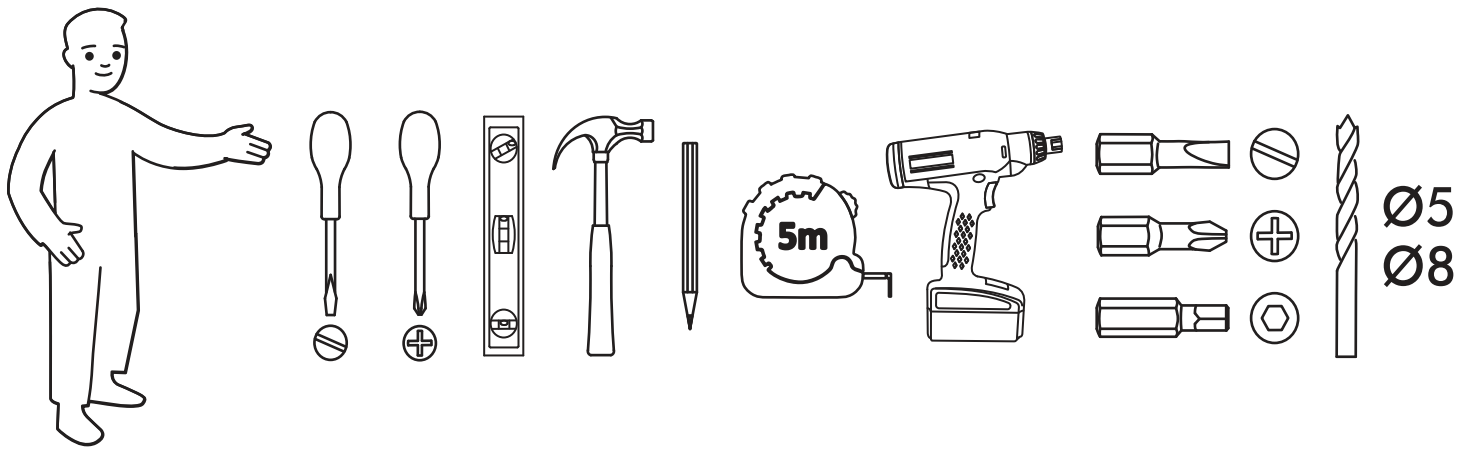

<https://interior-center.ru/>

НОРД ШК02-600

NORD SHK02-600

600	2200	450

RU Внимание! Чтобы избежать неприятных последствий, воспользуйтесь услугами профессиональных сборщиков мебели. Производитель оставляет за собой право вносить изменения в конструкцию изделий, не влияющие на функциональность и дизайн.