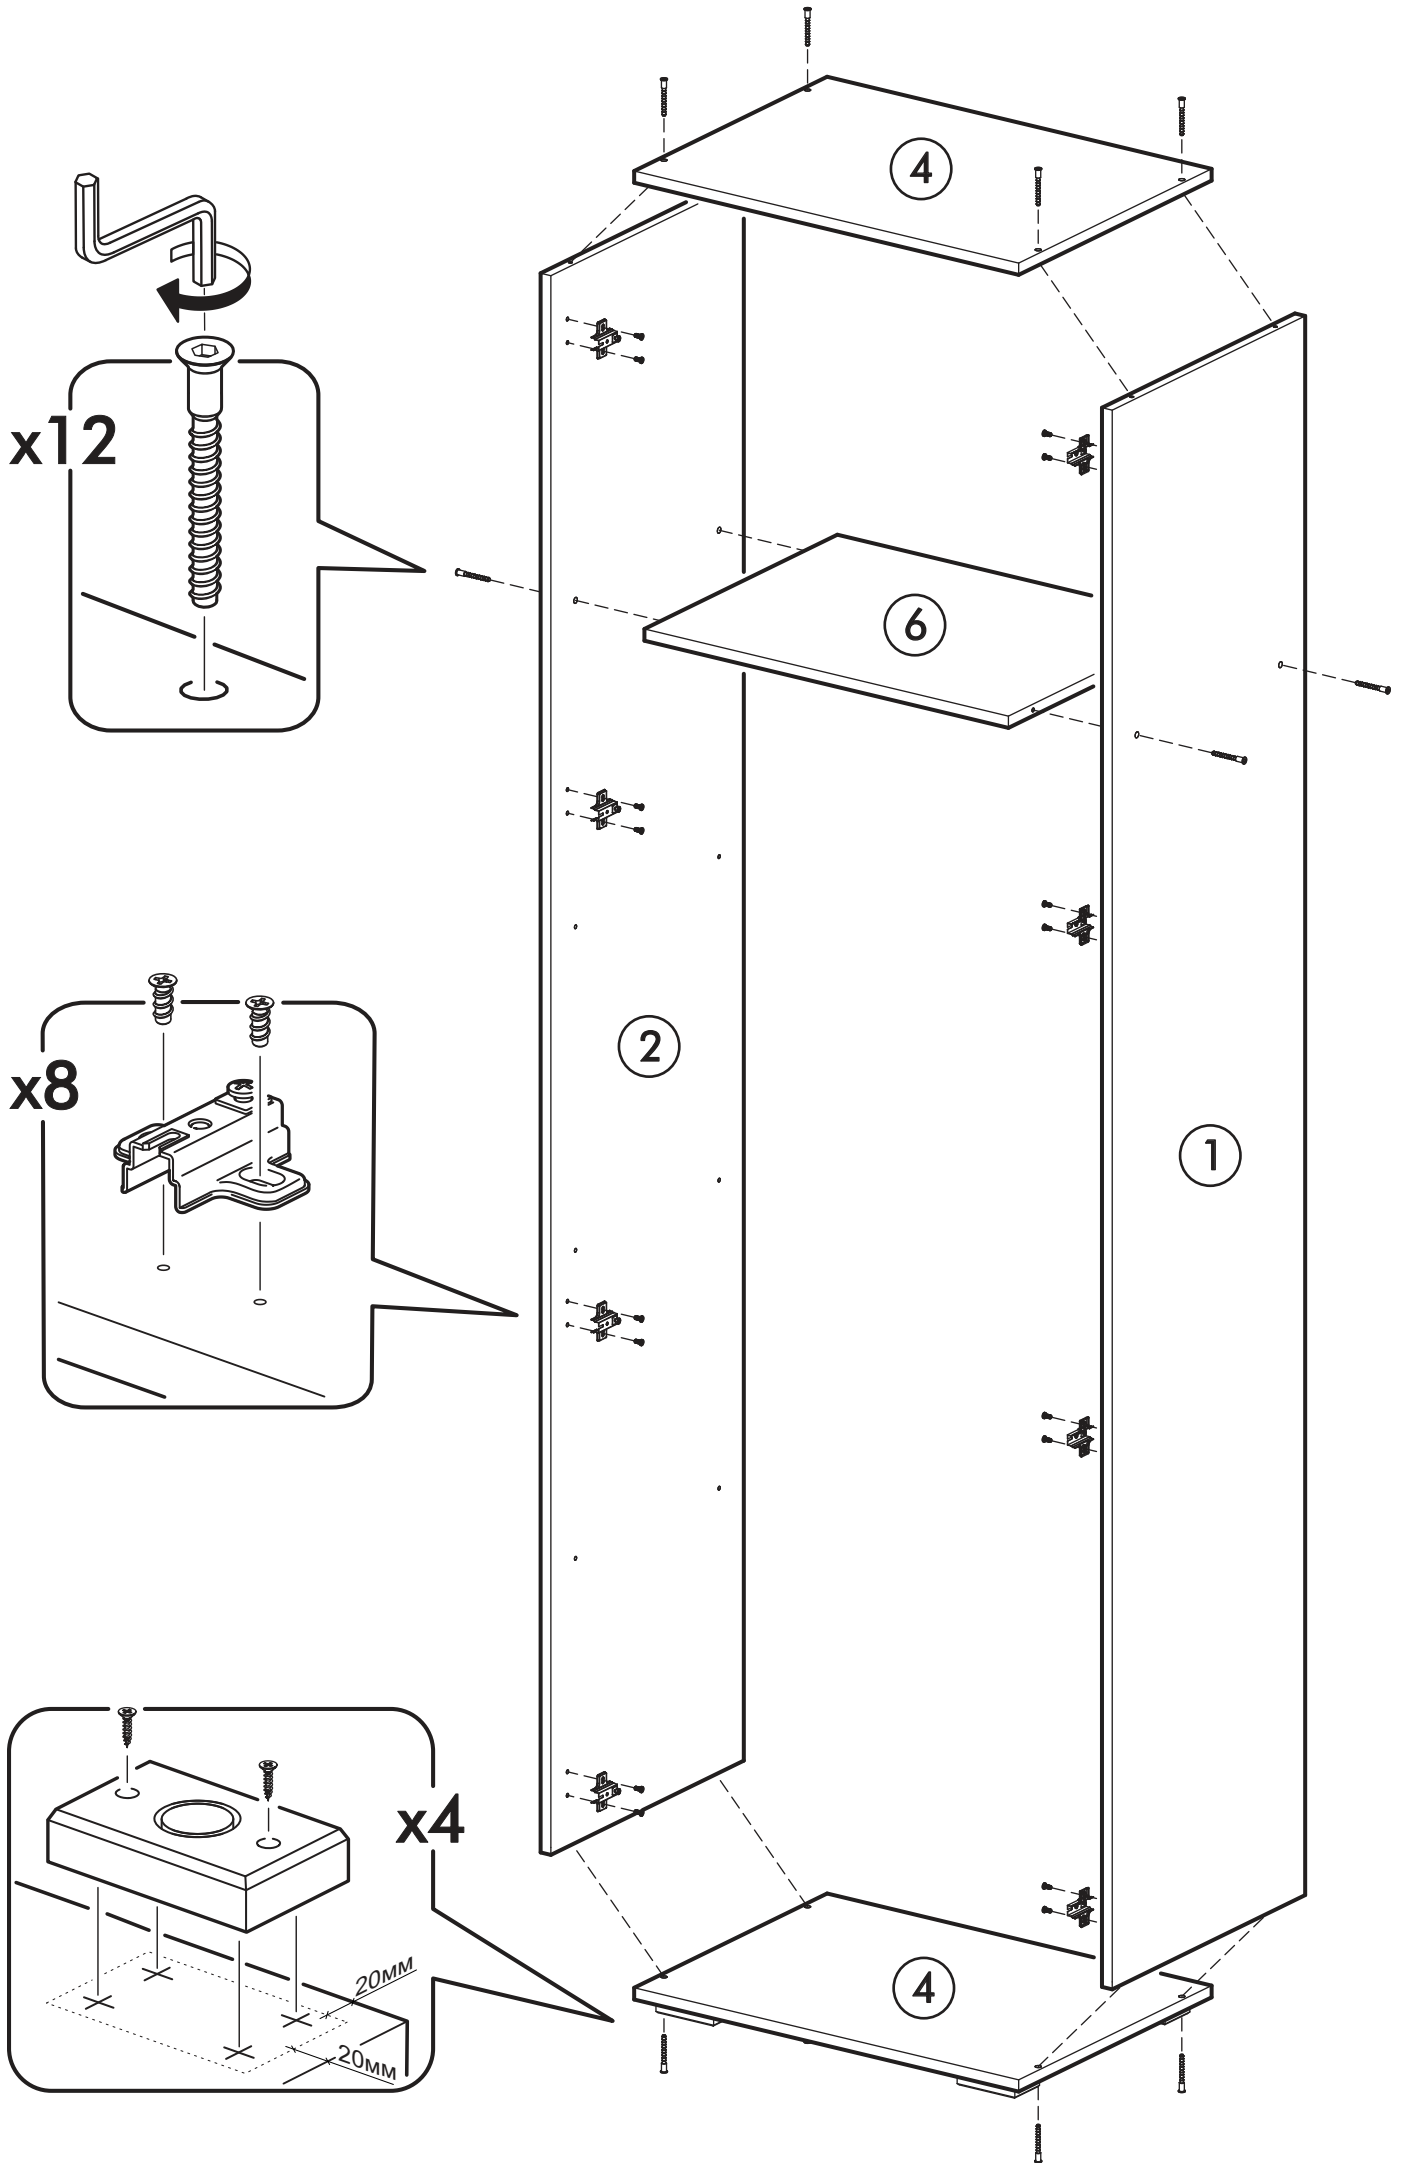

6,3x50		3,5x16	6,3x13	1,6x25	
	8x		 12x	 30x	 16x	 70x
 1x	 4x	 8x	 12x	 12x	 1x	

 1 2 3	AI		 L=mm	
1	Бок правый / Right side	1	2148 430	1/3
2	Бок левый / Left side	1	2148 430	1/3
3	Фасад / Front	1	2176 196	2/3
4	Крышка / Cap	2	600 430	1/3
5	Полка / Shelf	3	568 430	1/3
6	Вязка / Knitting	1	568 430	1/3
8	Стенка задняя / The back wall	2	2176 297	2/3
9	Соединитель ДВП / Connector	1	2146	2/3
1*	Фасад / Front	1	2176 396	1/1

1.