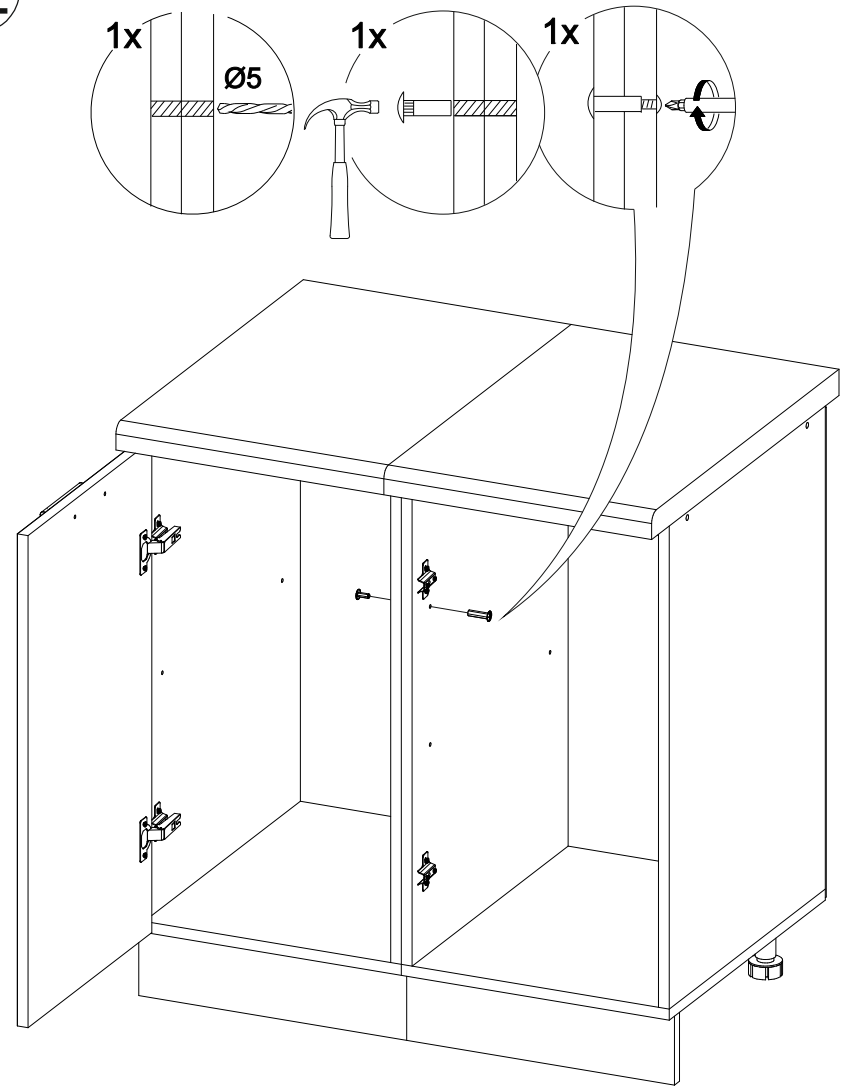

Шкаф нижний ШН 800

		
800	816	520

№ дет.	Деталь/Detail	Размер/Size	Кол-во/Quantity	№ упак./№ pack
1	Бок левый/Side left	700x500	1	1/1
2	Бок правый/Side right	700x500	1	1/1
3	Крышка/Top	800x500	1	1/1
4	Полка/Shelf	765x480	1	1/1
5-6	Планка/Plank	768x116	2	1/1
7	Цоколь/Socle	800x100	1	1/1
8-9	Задняя стенка ЛДВП/Back side	710x395	2	1/1
10	Соединитель ДВП/Connector	682	1	1/1

№ дет.	Деталь/Detail	Размер/Size	Кол-во/Quantity	№ упак./№ pack
1*-2*	Фасад/Front	713x396	2	1/1

В мебельном наборе могут быть конструктивные изменения, не указанные в данной инструкции и не ухудшающие качество изделия

13

1

2

3

4

12

Внимание! ПРИМЕР соединения двух соседних модулей между собой

11