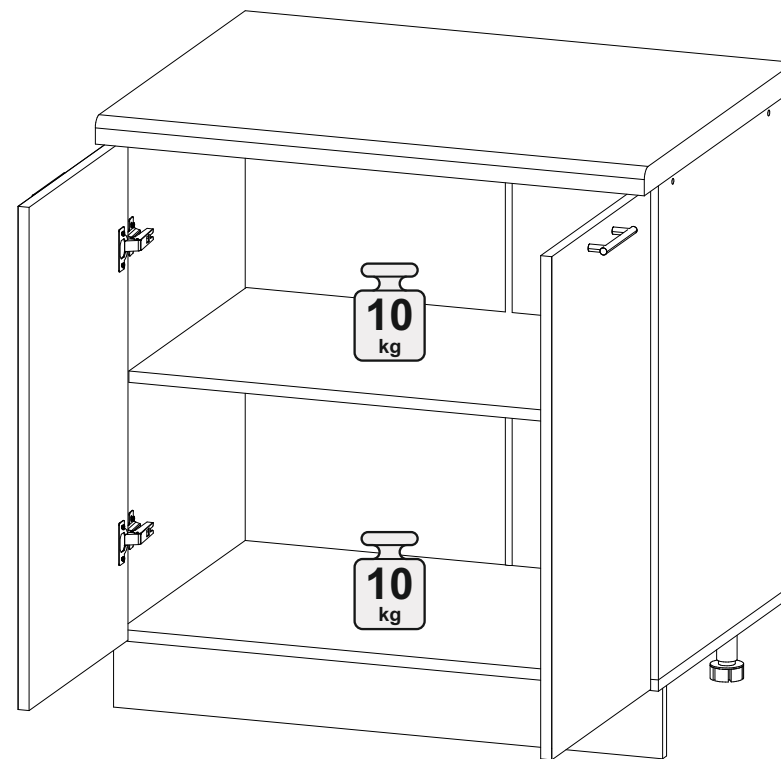

Шкаф нижний ШН 800

		
800	816	520

№ дет.	Деталь/Detail	Размер/Size	Кол-во/Quantity	№ упак./№ pack
1	Бок левый/Side left	700x500	1	1/1
2	Бок правый/Side right	700x500	1	1/1
3	Крышка/Top	800x500	1	1/1
4	Полка/Shelf	765x480	1	1/1
5-6	Планка/Plank	768x116	2	1/1
7	Цоколь/Socle	800x100	1	1/1
8-9	Задняя стенка ЛДВП/Back side	710x395	2	1/1
10	Соединитель ДВП/Connector	682	1	1/1

№ дет.	Деталь/Detail	Размер/Size	Кол-во/Quantity	№ упак./№ pack
1*-2*	Фасад/Front	713x396	2	1/1

В мебельном наборе могут быть конструктивные изменения, не указанные в данной инструкции и не ухудшающие качество изделия