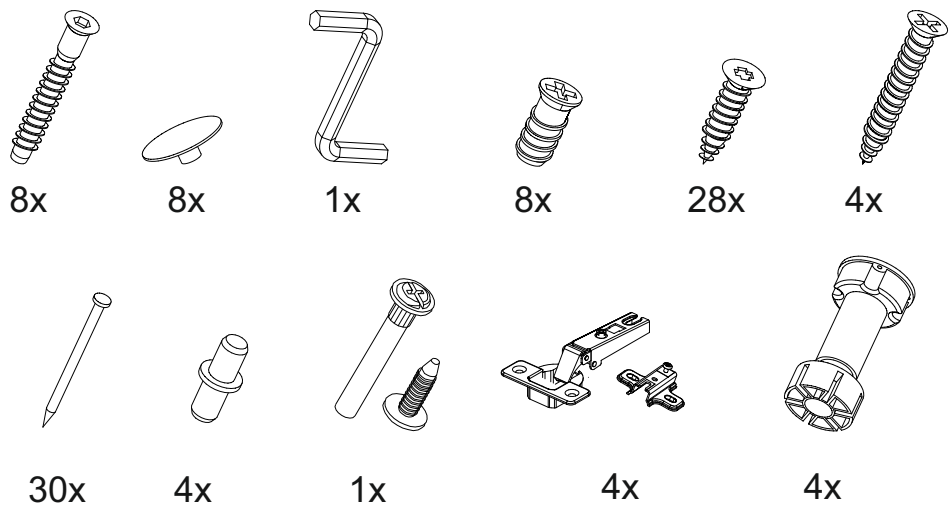

Шкаф нижний ШН 800

		
800	816	520

№ дет.	Деталь/Detail	Размер/Size	Кол-во/Quantity	№ упак./№ pack
1	Бок левый/Side left	700x500	1	1/1
2	Бок правый/Side right	700x500	1	1/1
3	Крышка/Top	800x500	1	1/1
4	Полка/Shelf	765x480	1	1/1
5-6	Планка/Plank	768x116	2	1/1
7	Цоколь/Socle	800x100	1	1/1
8-9	Задняя стенка ЛДВП/Back side	710x395	2	1/1
10	Соединитель ДВП/Connector	682	1	1/1

№ дет.	Деталь/Detail	Размер/Size	Кол-во/Quantity	№ упак./№ pack
1*-2*	Фасад/Front	713x396	2	1/1

В мебельном наборе могут быть конструктивные изменения, не указанные в данной инструкции и не ухудшающие качество изделия