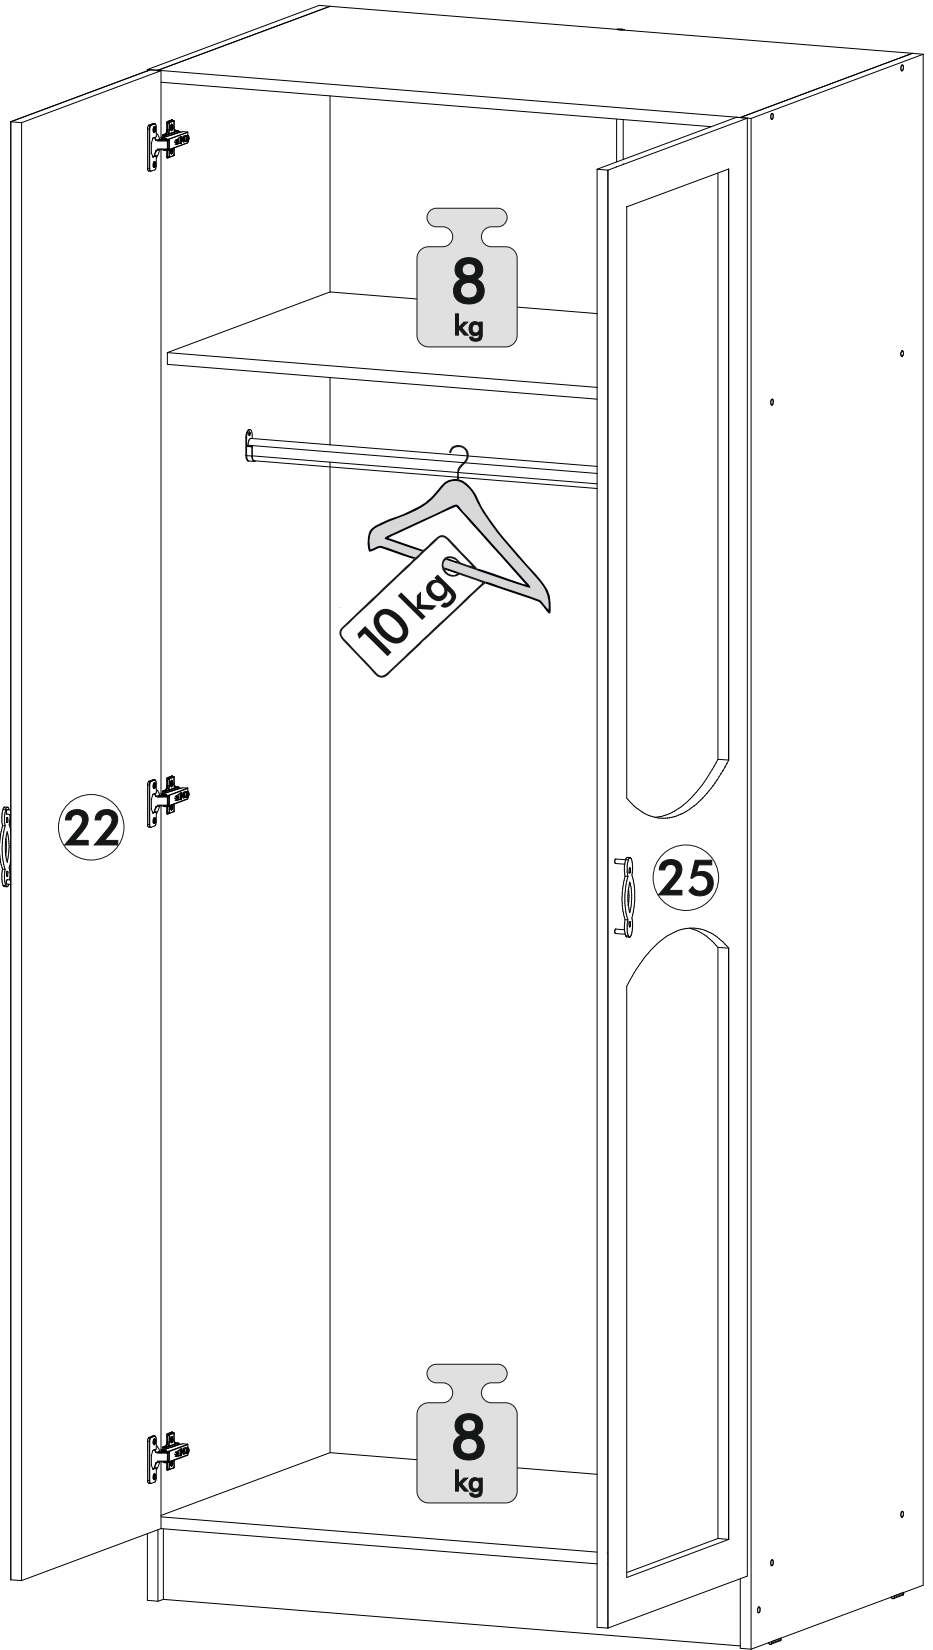

6,3x50	6,3x13		3,5x16		1,6x25	
						
28x	24x	1x	60x	28x	90x	8x
						
2x	8x	24x	12x	4x		

	AI			
1	Бок левый / Left side	1	2100	550
2	Бок правый / Right side	1	2100	550
3	Бок левый / Left side	1	2100	550
4	Бок правый / Right side	1	2100	550
5-6	Вязка / Binding	2	868	550
7-8	Вязка / Binding	2	868	550
9-12	Задняя стенка ЛДВП / Back wall	4	2005	445
13-14	Соединитель / Connector	2	2000	
15-16	Полка / Shelf	2	868	520
17-18	Вязка / Binding	2	868	520
19-20	Цоколь / Socle	2	868	100
21	Штанга / Oval tube	1	862	
22	Фасад левый / Left facade	1	2000	446
23	Фасад правый / Right facade	1	2000	446
24	Стеклофасад левый / Left facade	1	2000	446
25	Стеклофасад правый / Right facade	1	2000	446
26-29	Зеркало / Mirror	4	885	350

1. x2

2. x2

3.

4.

5.

6.

8.