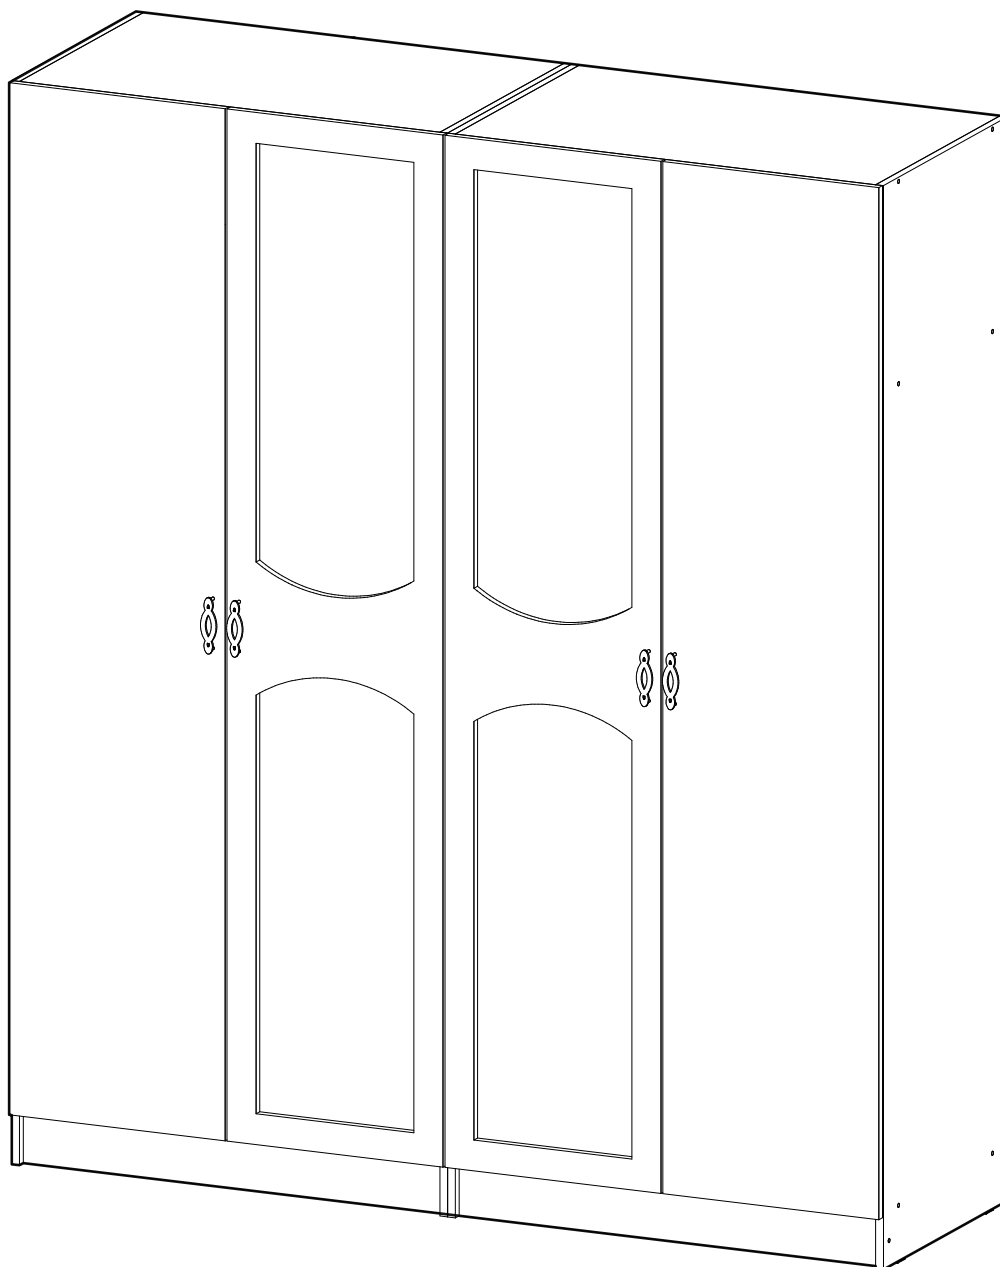

<https://interior-center.ru/>

ВЕНЕЦИЯ Шкаф ШК-4
VENICE Wardrobe SK-4

1800	2100	570

RU Внимание! Чтобы избежать неприятных последствий, воспользуйтесь услугами профессиональных сборщиков мебели. Производитель оставляет за собой право вносить изменения в конструкцию изделий, не влияющие на функциональность и дизайн.