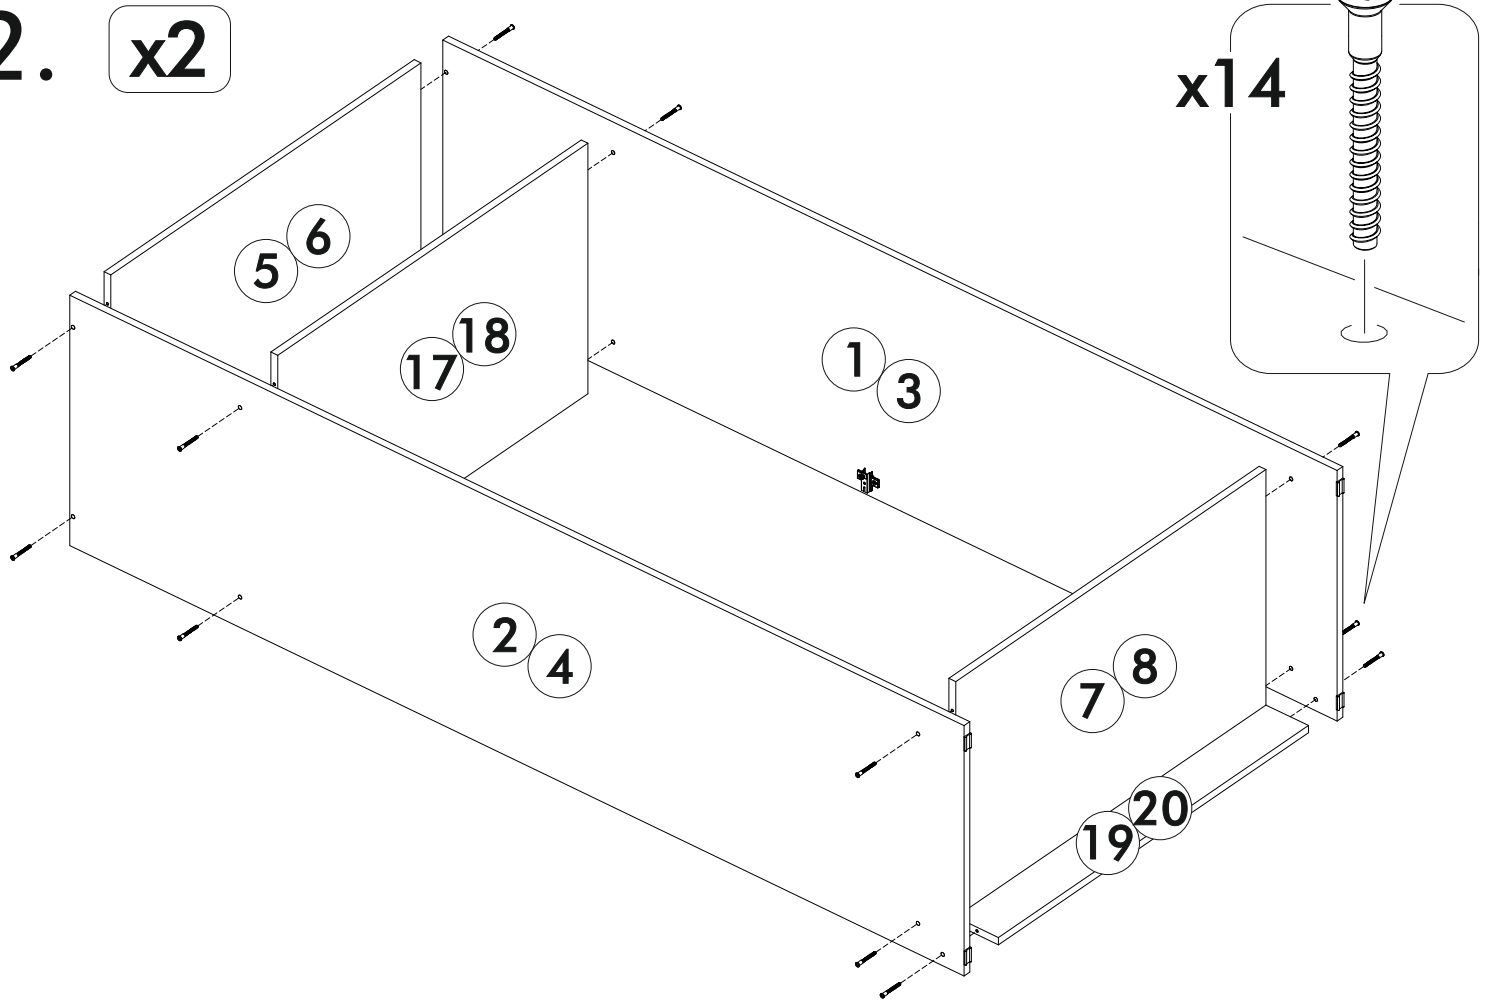

6,3x50	6,3x13		3,5x16		1,6x25	
28x	24x	1x	60x	28x	90x	8x
2x	8x	24x	12x	4x		

	AI			
1	Бок левый / Left side	1	2100	550
2	Бок правый / Right side	1	2100	550
3	Бок левый / Left side	1	2100	550
4	Бок правый / Right side	1	2100	550
5-6	Вязка / Binding	2	868	550
7-8	Вязка / Binding	2	868	550
9-12	Задняя стенка ЛДВП / Back wall	4	2005	445
13-14	Соединитель / Connector	2	2000	
15-16	Полка / Shelf	2	868	520
17-18	Вязка / Binding	2	868	520
19-20	Цоколь / Socle	2	868	100
21	Штанга / Oval tube	1	862	
22	Фасад левый / Left facade	1	2000	446
23	Фасад правый / Right facade	1	2000	446
24	Стеклофасад левый / Left facade	1	2000	446
25	Стеклофасад правый / Right facade	1	2000	446
26-29	Зеркало / Mirror	4	885	350

2. x2