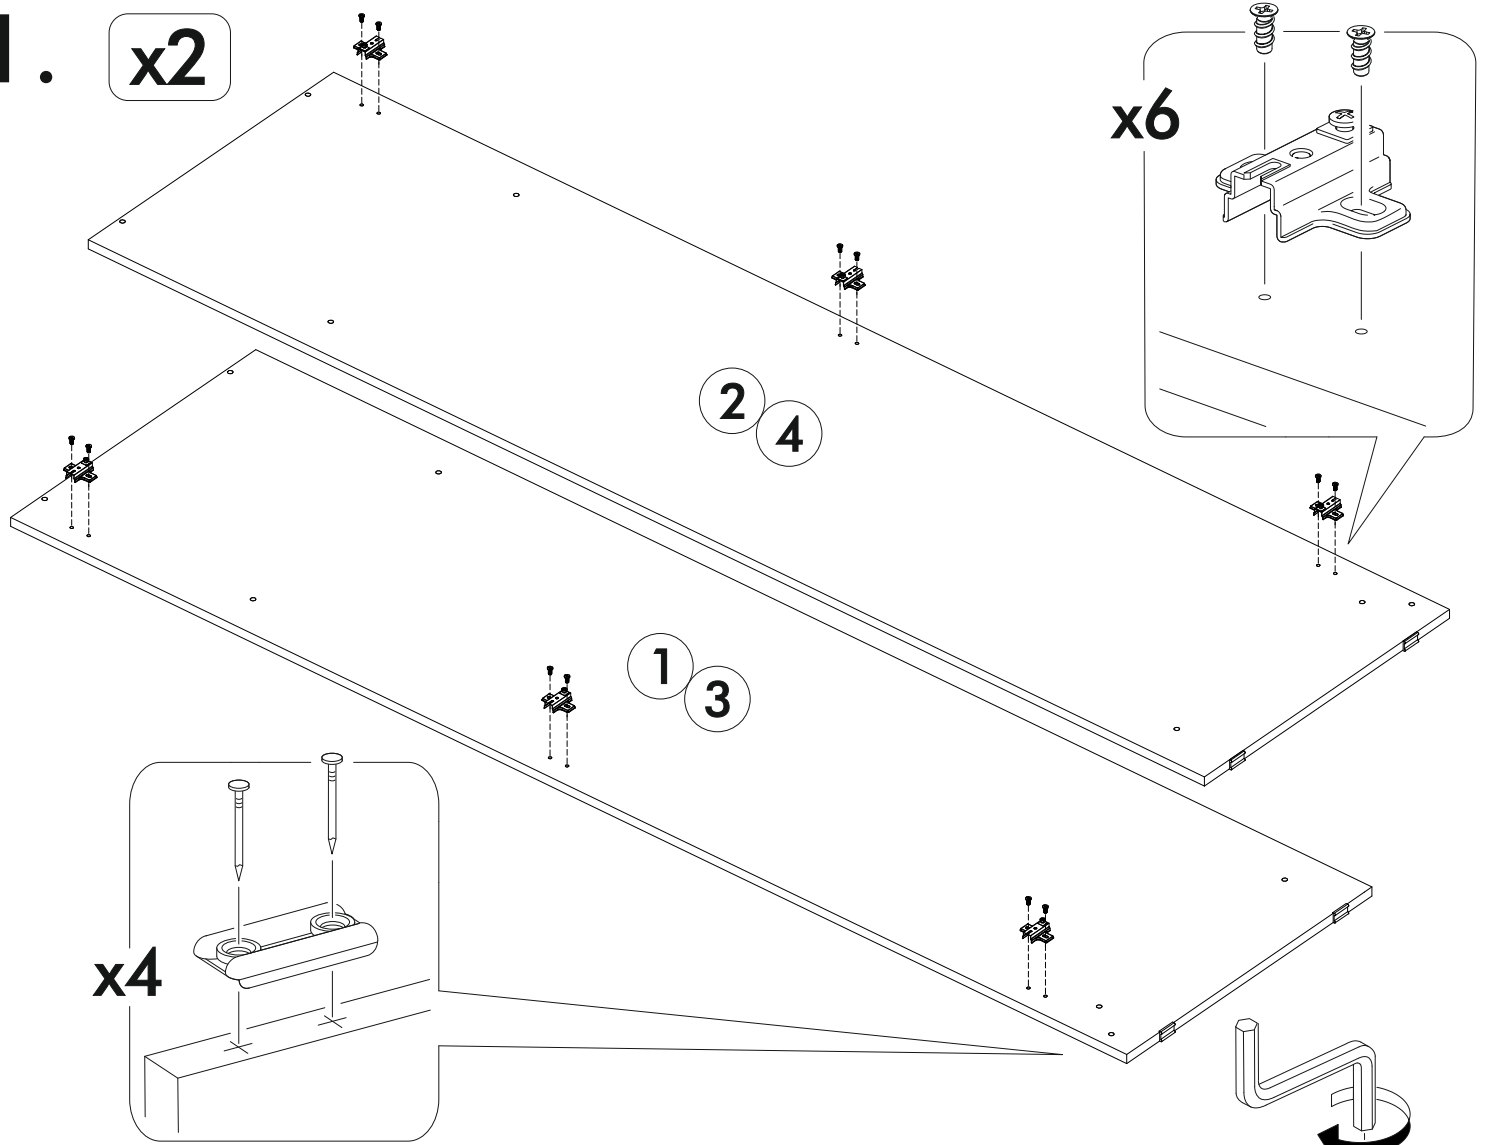

6,3x50	6,3x13		3,5x16		1,6x25	
28x	24x	1x	60x	28x	90x	8x
2x	8x	24x	12x	4x		

	AI			
1	Бок левый / Left side	1	2100	550
2	Бок правый / Right side	1	2100	550
3	Бок левый / Left side	1	2100	550
4	Бок правый / Right side	1	2100	550
5-6	Вязка / Binding	2	868	550
7-8	Вязка / Binding	2	868	550
9-12	Задняя стенка ЛДВП / Back wall	4	2005	445
13-14	Соединитель / Connector	2	2000	
15-16	Полка / Shelf	2	868	520
17-18	Вязка / Binding	2	868	520
19-20	Цоколь / Socle	2	868	100
21	Штанга / Oval tube	1	862	
22	Фасад левый / Left facade	1	2000	446
23	Фасад правый / Right facade	1	2000	446
24	Стеклофасад левый / Left facade	1	2000	446
25	Стеклофасад правый / Right facade	1	2000	446
26-29	Зеркало / Mirror	4	885	350

1. x2