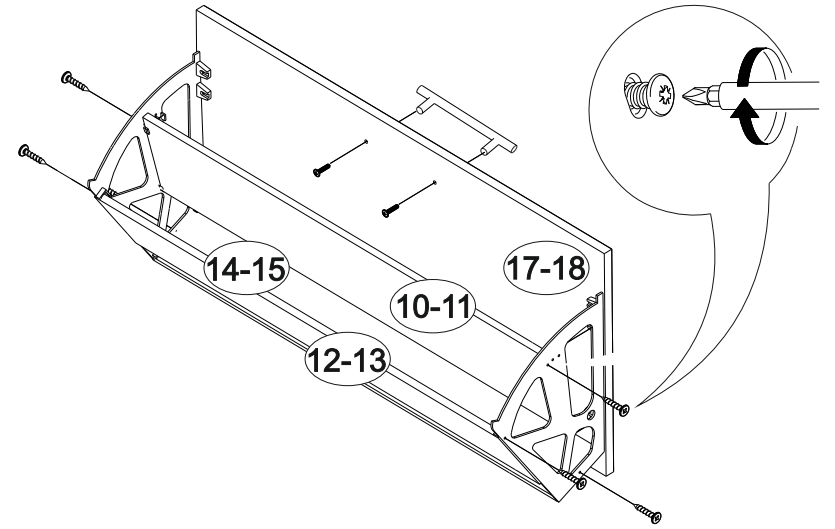

№ дет.	Деталь/Detail	Размер/Size	Кол-во/Quantity	№ упак./№ pack
1	Бок левый/Side left	1084x270	1	1/2
2	Бок правый/Side right	1084x270	1	1/2
3	Вязка/Connecting element	568x270	1	1/2
4	Крышка/Top	600x270	1	1/2
5-6	Цоколь/Socle	568x80	2	1/2
7	Бок ящика левый/Side left	250x110	1	1/2
8	Бок ящика правый/Side right	250x110	1	1/2
9	Задняя стенка ящика/Back side	511x110	1	1/2
10-13	Вставка/Insert	134x550	4	1/2
14-15	Вставка/Insert	85x550	2	1/2
16	Фасад/Front	146x560	1	1/2
17-18	Фасад/Front	338x560	2	1/2
19	Дно ящика ЛДВП/Drawer bottom	540x250	1	1/2
20-23	Задняя стенка ЛДВП/Back side	255x595	4	1/2
24-26	Соединитель ДВП/Connector	568	3	1/2

Внимание! В случае задевания фасадов друг о друга/о дно изделия, необходимо самостоятельно отрегулировать обувной механизм путем смещения его относительно наметки ниже/выше, перекрутив саморезы.

2

3

13

14