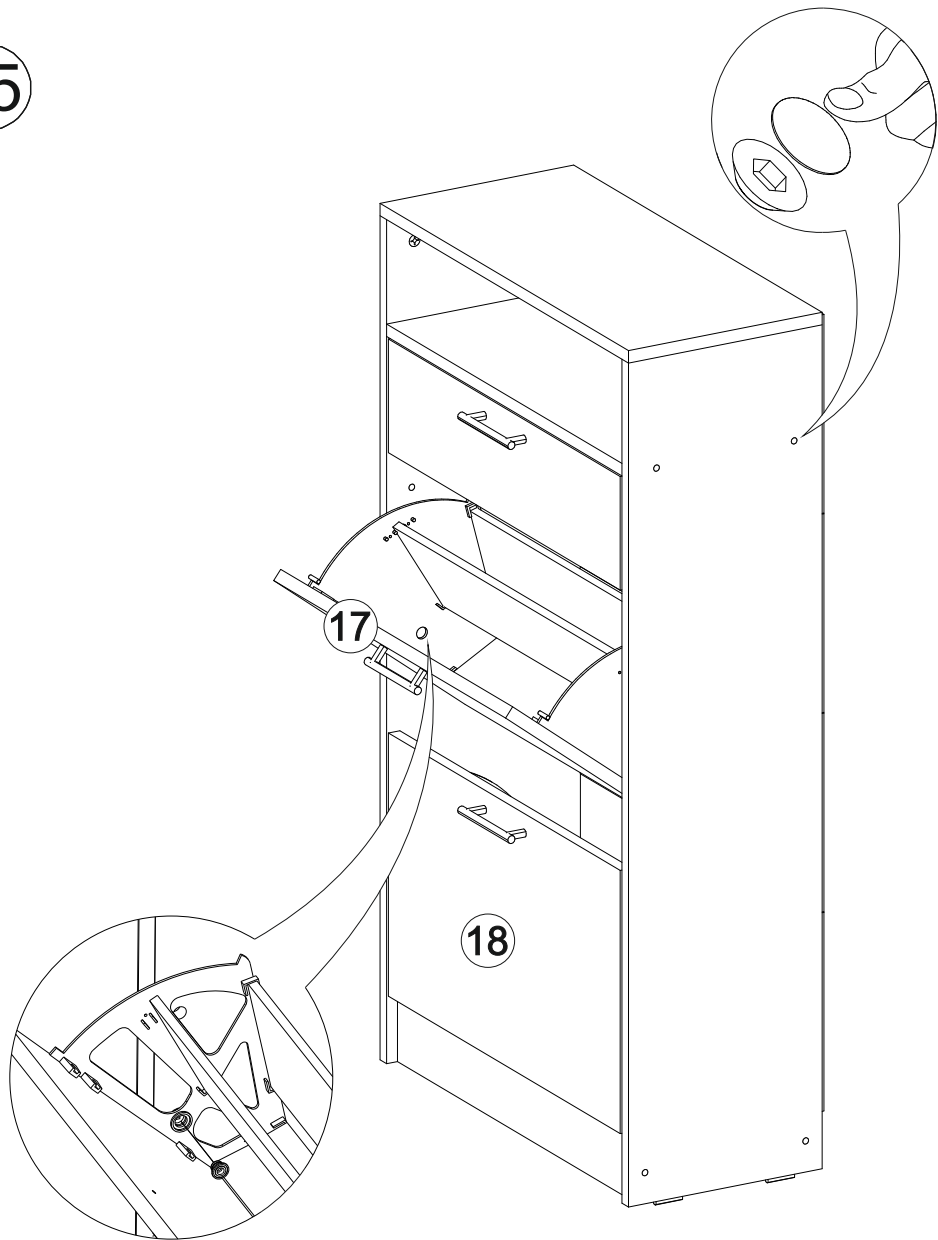

№ дет.	Деталь/Detail	Размер/Size	Кол-во/Quantity	№ упак./№ pack
1	Бок левый/Side left	1084x270	1	1/2
2	Бок правый/Side right	1084x270	1	1/2
3	Вязка/Connecting element	568x270	1	1/2
4	Крышка/Top	600x270	1	1/2
5-6	Цоколь/Socle	568x80	2	1/2
7	Бок ящика левый/Side left	250x110	1	1/2
8	Бок ящика правый/Side right	250x110	1	1/2
9	Задняя стенка ящика/Back side	511x110	1	1/2
10-13	Вставка/Insert	134x550	4	1/2
14-15	Вставка/Insert	85x550	2	1/2
16	Фасад/Front	146x560	1	1/2
17-18	Фасад/Front	338x560	2	1/2
19	Дно ящика ЛДВП/Drawer bottom	540x250	1	1/2
20-23	Задняя стенка ЛДВП/Back side	255x595	4	1/2
24-26	Соединитель ДВП/Connector	568	3	1/2