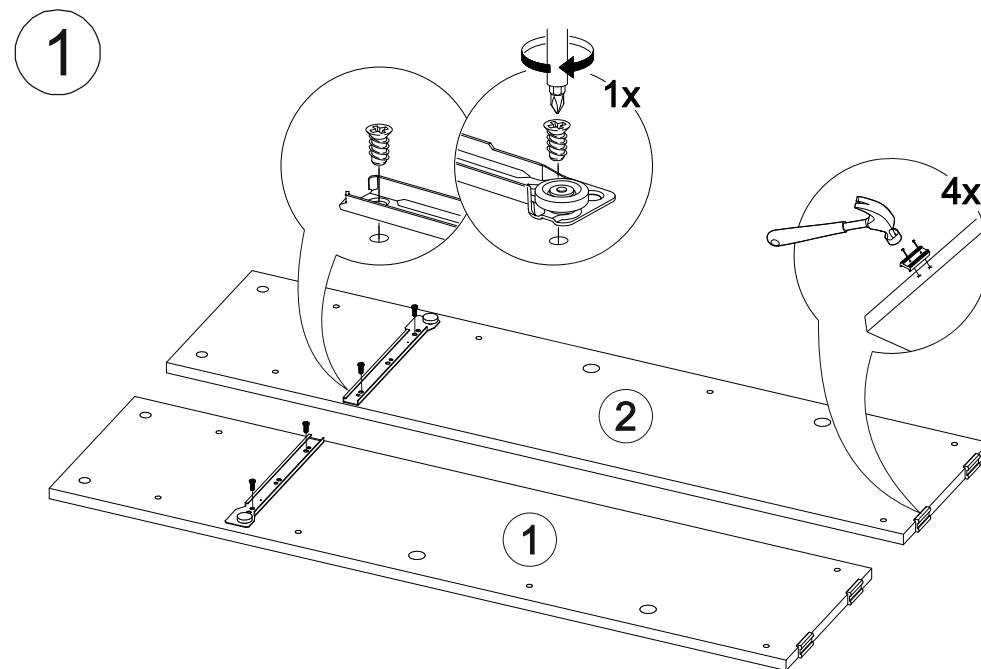

№ дет.	Деталь/Detail	Размер/Size	Кол-во/Quantity	№ упак./№ pack
1	Бок левый/Side left	1084x270	1	1/2
2	Бок правый/Side right	1084x270	1	1/2
3	Вязка/Connecting element	568x270	1	1/2
4	Крышка/Top	600x270	1	1/2
5-6	Цоколь/Socle	568x80	2	1/2
7	Бок ящика левый/Side left	250x110	1	1/2
8	Бок ящика правый/Side right	250x110	1	1/2
9	Задняя стенка ящика/Back side	511x110	1	1/2
10-13	Вставка/Insert	134x550	4	1/2
14-15	Вставка/Insert	85x550	2	1/2
16	Фасад/Front	146x560	1	1/2
17-18	Фасад/Front	338x560	2	1/2
19	Дно ящика ЛДВП/Drawer bottom	540x250	1	1/2
20-23	Задняя стенка ЛДВП/Back side	255x595	4	1/2
24-26	Соединитель ДВП/Connector	568	3	1/2