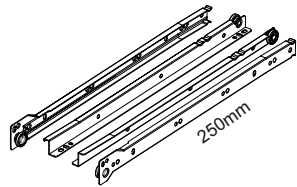

6x

6x

2x

4x

3x

1x

2x

15

№ дет.	Деталь/Detail	Размер/Size	Кол-во/Quantity	№ упак./№ pack
1	Бок левый/Side left	1084x270	1	1/2
2	Бок правый/Side right	1084x270	1	1/2
3	Вязка/Connecting element	568x270	1	1/2
4	Крышка/Top	600x270	1	1/2
5-6	Цоколь/Socle	568x80	2	1/2
7	Бок ящика левый/Side left	250x110	1	1/2
8	Бок ящика правый/Side right	250x110	1	1/2
9	Задняя стенка ящика/Back side	511x110	1	1/2
10-13	Вставка/Insert	134x550	4	1/2
14-15	Вставка/Insert	85x550	2	1/2
16	Фасад/Front	146x560	1	1/2
17-18	Фасад/Front	338x560	2	1/2
19	Дно ящика ЛДВП/Drawer bottom	540x250	1	1/2
20-23	Задняя стенка ЛДВП/Back side	255x595	4	1/2
24-26	Соединитель ДВП/Connector	568	3	1/2