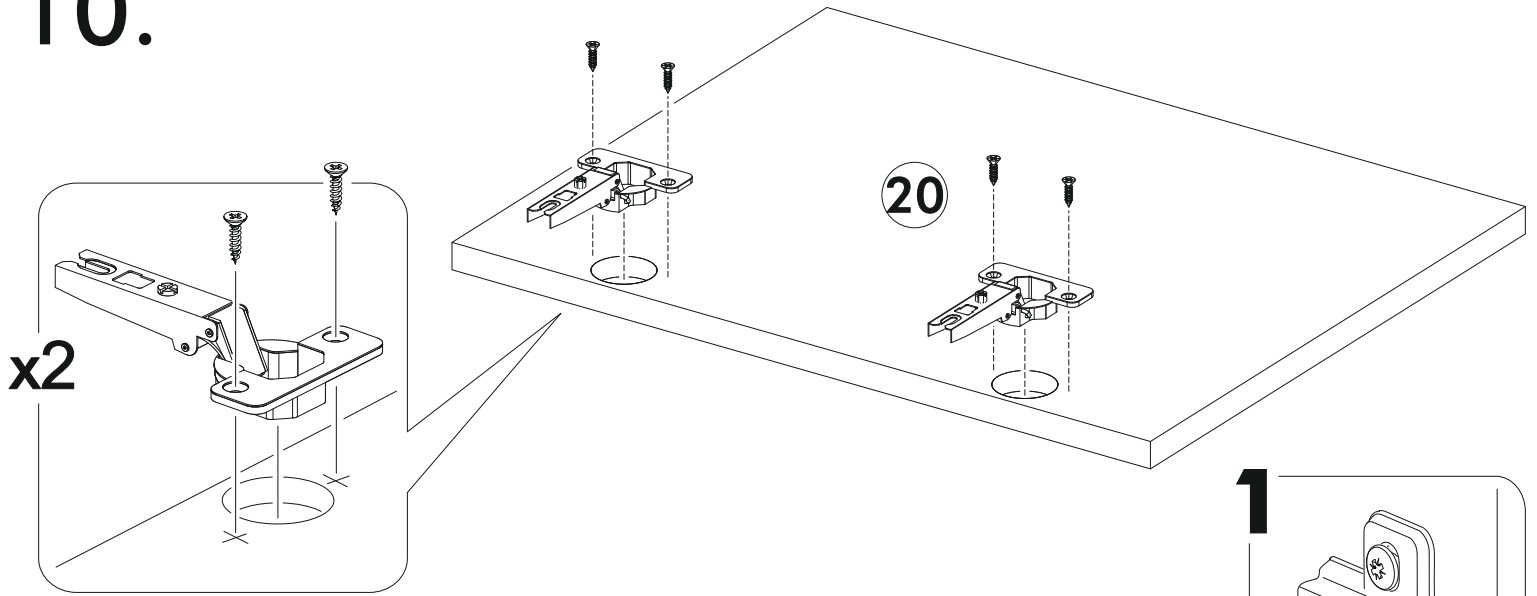

6.

7.

8.

9.

10.

11.

IV

	AI				
21	Бок левый низ / Left side	1	700	450	3/4
23	Бок правый низ / Right side	1	700	450	
25	Крышка / Top	1	500	450	1/4
27-28	Планка / Plank	2	468	100	3/4
31	Полка / Shelf	1	468	430	
32	Бок ящика левый / Drawer side	1	400	90	
33	Бок ящика правый / Drawer side	1	400	90	
34	Задняя стенка ящика / Drawer binding	1	411	90	
35	Дно ящика ЛДВП / Drawer bottom	1	440	400	
36	Цоколь / Socle	1	500	100	
38-39	Задняя стенка ЛДВП / Back wall	2	710	245	
40	Соединитель / Connector	1	682		
41	Фасад ящика / Facade	1	140	496	2/4
42	Фасад / Facade	1	569	496	