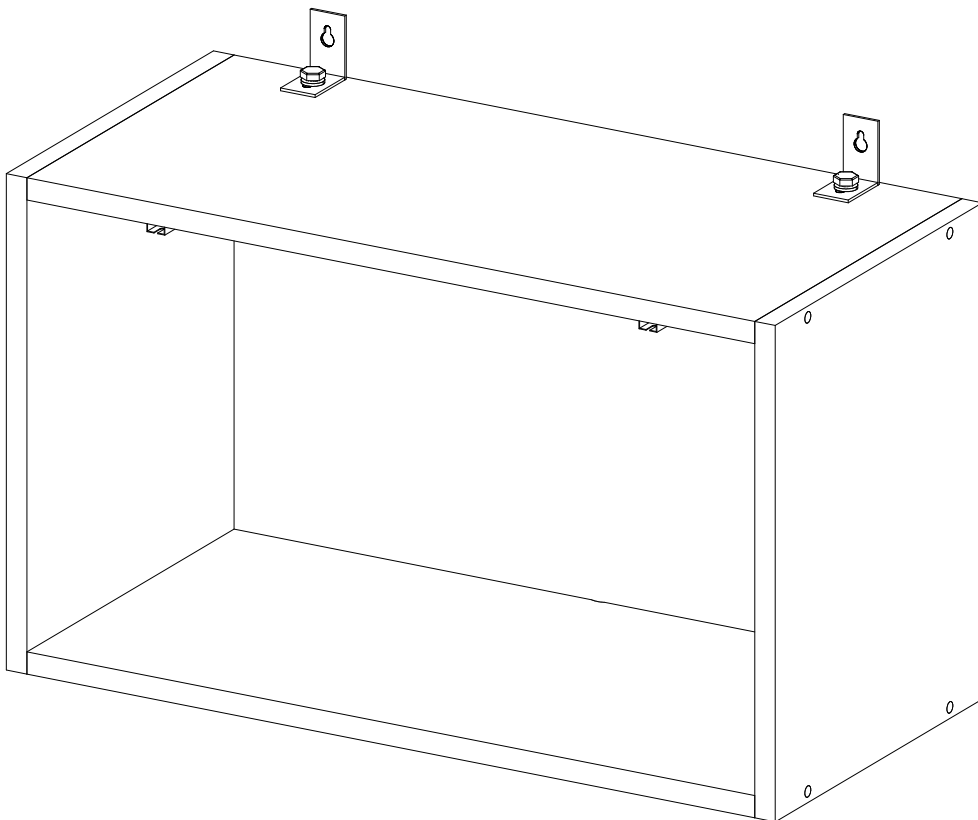

6.

7.

8.

9.

10.

11.

IV

	AI				
21	Бок левый низ / Left side	1	700	450	3/4
23	Бок правый низ / Right side	1	700	450	
25	Крышка / Top	1	500	450	1/4
27-28	Планка / Plank	2	468	100	3/4
31	Полка / Shelf	1	468	430	
32	Бок ящика левый / Drawer side	1	400	90	
33	Бок ящика правый / Drawer side	1	400	90	
34	Задняя стенка ящика / Drawer binding	1	411	90	
35	Дно ящика ЛДВП / Drawer bottom	1	440	400	
36	Цоколь / Socle	1	500	100	
38-39	Задняя стенка ЛДВП / Back wall	2	710	245	
40	Соединитель / Connector	1	682		
41	Фасад ящика / Facade	1	140	496	2/4
42	Фасад / Facade	1	569	496	