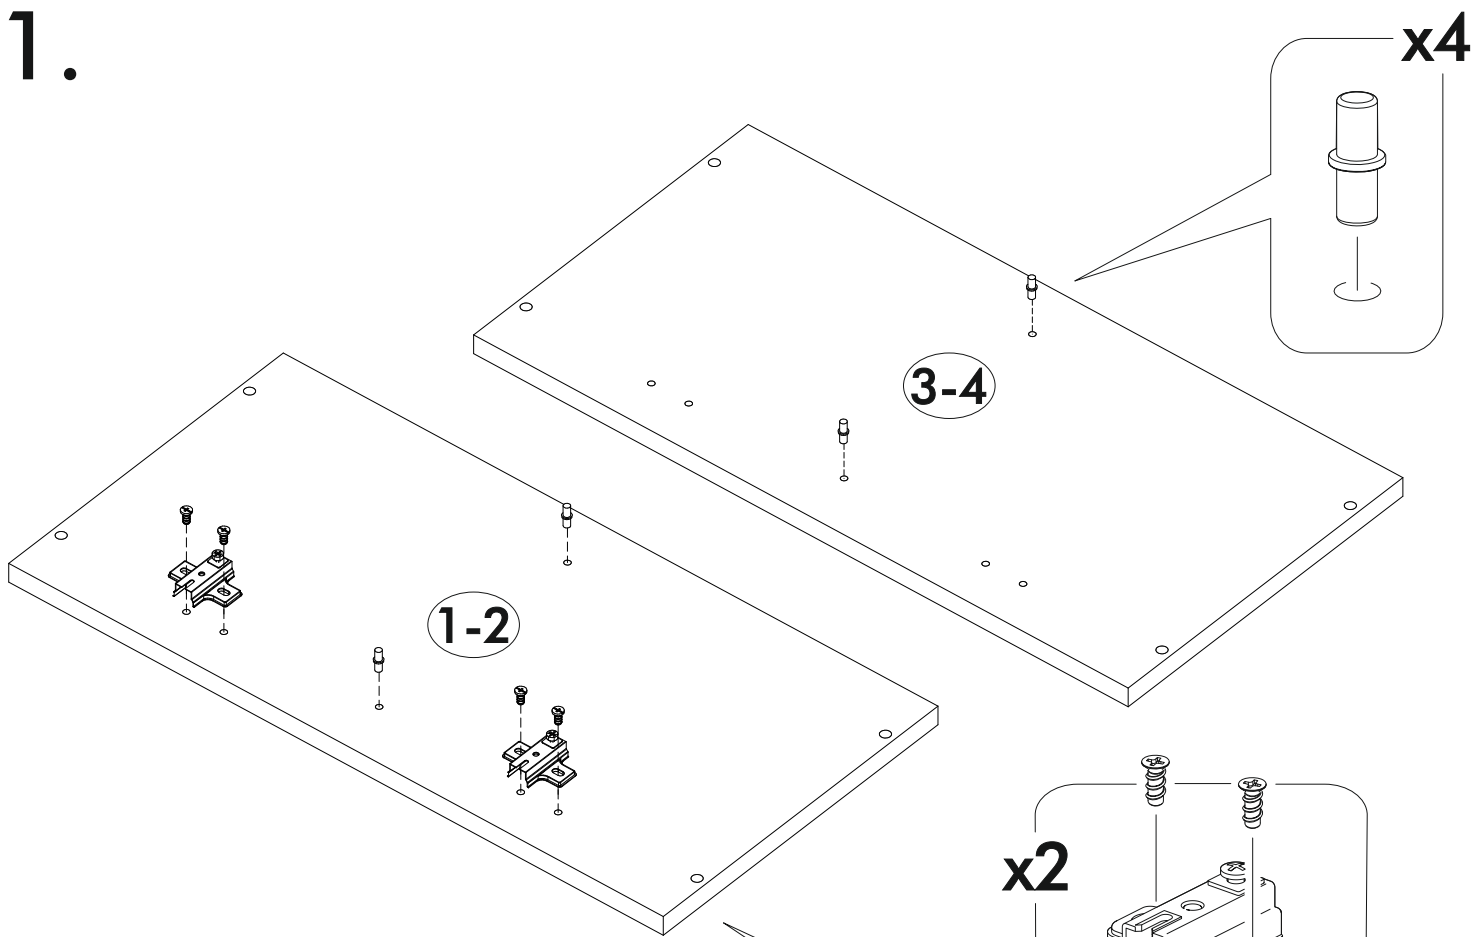

6,3x50	6,3x13			3,5x16	4x30	1,6x25
 42x	 28x	 1x	 32x	 60x	 4x	 100x
 2x	 14x	 2x	400mm  1x		 10x	
 8x	 6x	 1x	 6x			

	AI			
1-2	Бок левый верх / Left side	2	560	280
3-4	Бок правый верх / Right side	2	560	280
5-6	Вязка верх / Binding	2	468	280
7-8	Вязка / Binding	2	468	280
9-10	Полка / Shelf	2	468	250
11-12	Задняя стенка ЛДВП / Back wall	2	555	495
13-14	Фасад / Facade	2	558	496

1/4

3/4

2/4

1.

2.

3.

4.

5.