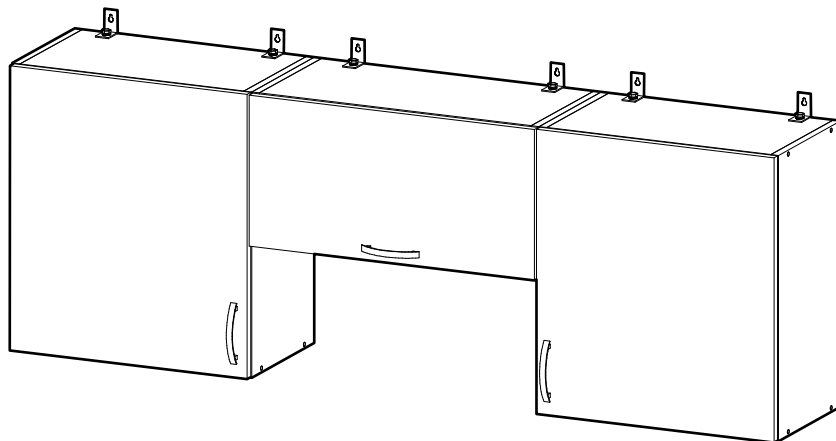

<https://interior-center.ru/>

Кухонный гарнитур ТАТЬЯНА 1,6м Kitchen set TATYANA 1,6m

1600	2000	600

RU Внимание! Чтобы избежать неприятных последствий, воспользуйтесь услугами профессиональных сборщиков мебели. Производитель оставляет за собой право вносить изменения в конструкцию изделий, не влияющие на функциональность и дизайн.

6,3x50	6,3x13			3,5x16	4x30	1,6x25
 42x	 28x	 1x	 32x	 60x	 4x	 100x
 2x	 14x	 2x	400mm  1x		 10x	
 8x	 6x	 1x	 6x			

	AI			
1-2	Бок левый верх / Left side	2	560	280
3-4	Бок правый верх / Right side	2	560	280
5-6	Вязка верх / Binding	2	468	280
7-8	Вязка / Binding	2	468	280
9-10	Полка / Shelf	2	468	250
11-12	Задняя стенка ЛДВП / Back wall	2	555	495
13-14	Фасад / Facade	2	558	496