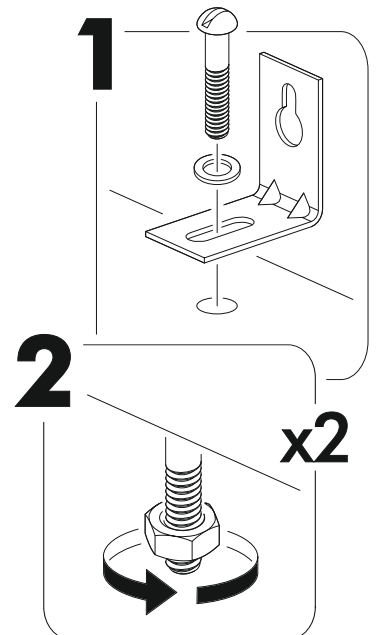

6.

7.

8.

9.

10.

11.

IV

	AI				
21	Бок левый низ / Left side	1	700	450	3/4
23	Бок правый низ / Right side	1	700	450	
25	Крышка / Top	1	500	450	1/4
27-28	Планка / Plank	2	468	100	3/4
31	Полка / Shelf	1	468	430	
32	Бок ящика левый / Drawer side	1	400	90	
33	Бок ящика правый / Drawer side	1	400	90	
34	Задняя стенка ящика / Drawer binding	1	411	90	
35	Дно ящика ЛДВП / Drawer bottom	1	440	400	
36	Цоколь / Socle	1	500	100	
38-39	Задняя стенка ЛДВП / Back wall	2	710	245	
40	Соединитель / Connector	1	682		
41	Фасад ящика / Facade	1	140	496	2/4
42	Фасад / Facade	1	569	496	