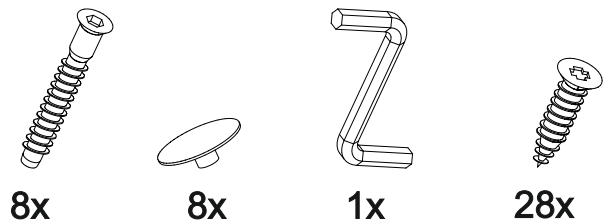

Шкаф нижний торцевой ШНПУ 300

300	816	550

2x

4x

4x

№ дет.	Деталь/Detail	Размер/Size	Кол-во/ Quantity	№ упак./ № pack
1	Бок правый/Side right	715x550	1	1/1
2	Задняя стенка/Back side	715x284	1	1/1
3	Вязка/Connecting element	534x284	2	1/1
4	Цоколь/Socle	404x100	1	1/1
5	Цоколь/Socle	145x100	1	1/1
6	Цоколь скошенный/Socle	202x100	1	1/1