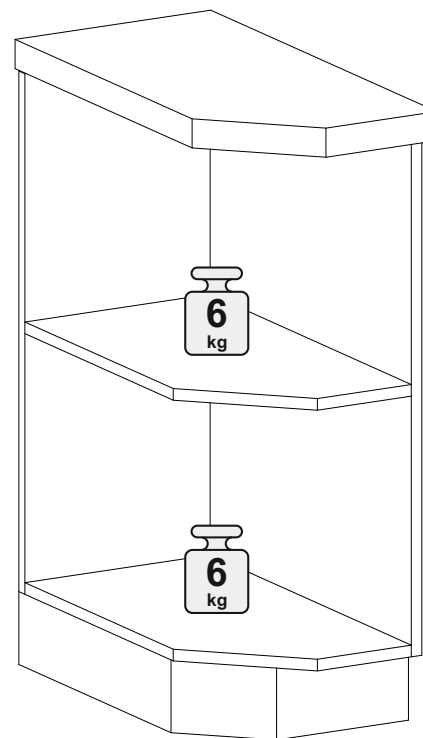

Шкаф нижний торцевой ШНПУ 300

300	816	550

2x

4x

4x

№ дет.	Деталь/Detail	Размер/Size	Кол-во/ Quantity	№ упак./ № pack
1	Бок правый/Side right	715x550	1	1/1
2	Задняя стенка/Back side	715x284	1	1/1
3	Вязка/Connecting element	534x284	2	1/1
4	Цоколь/Socle	404x100	1	1/1
5	Цоколь/Socle	145x100	1	1/1
6	Цоколь скошенный/Socle	202x100	1	1/1