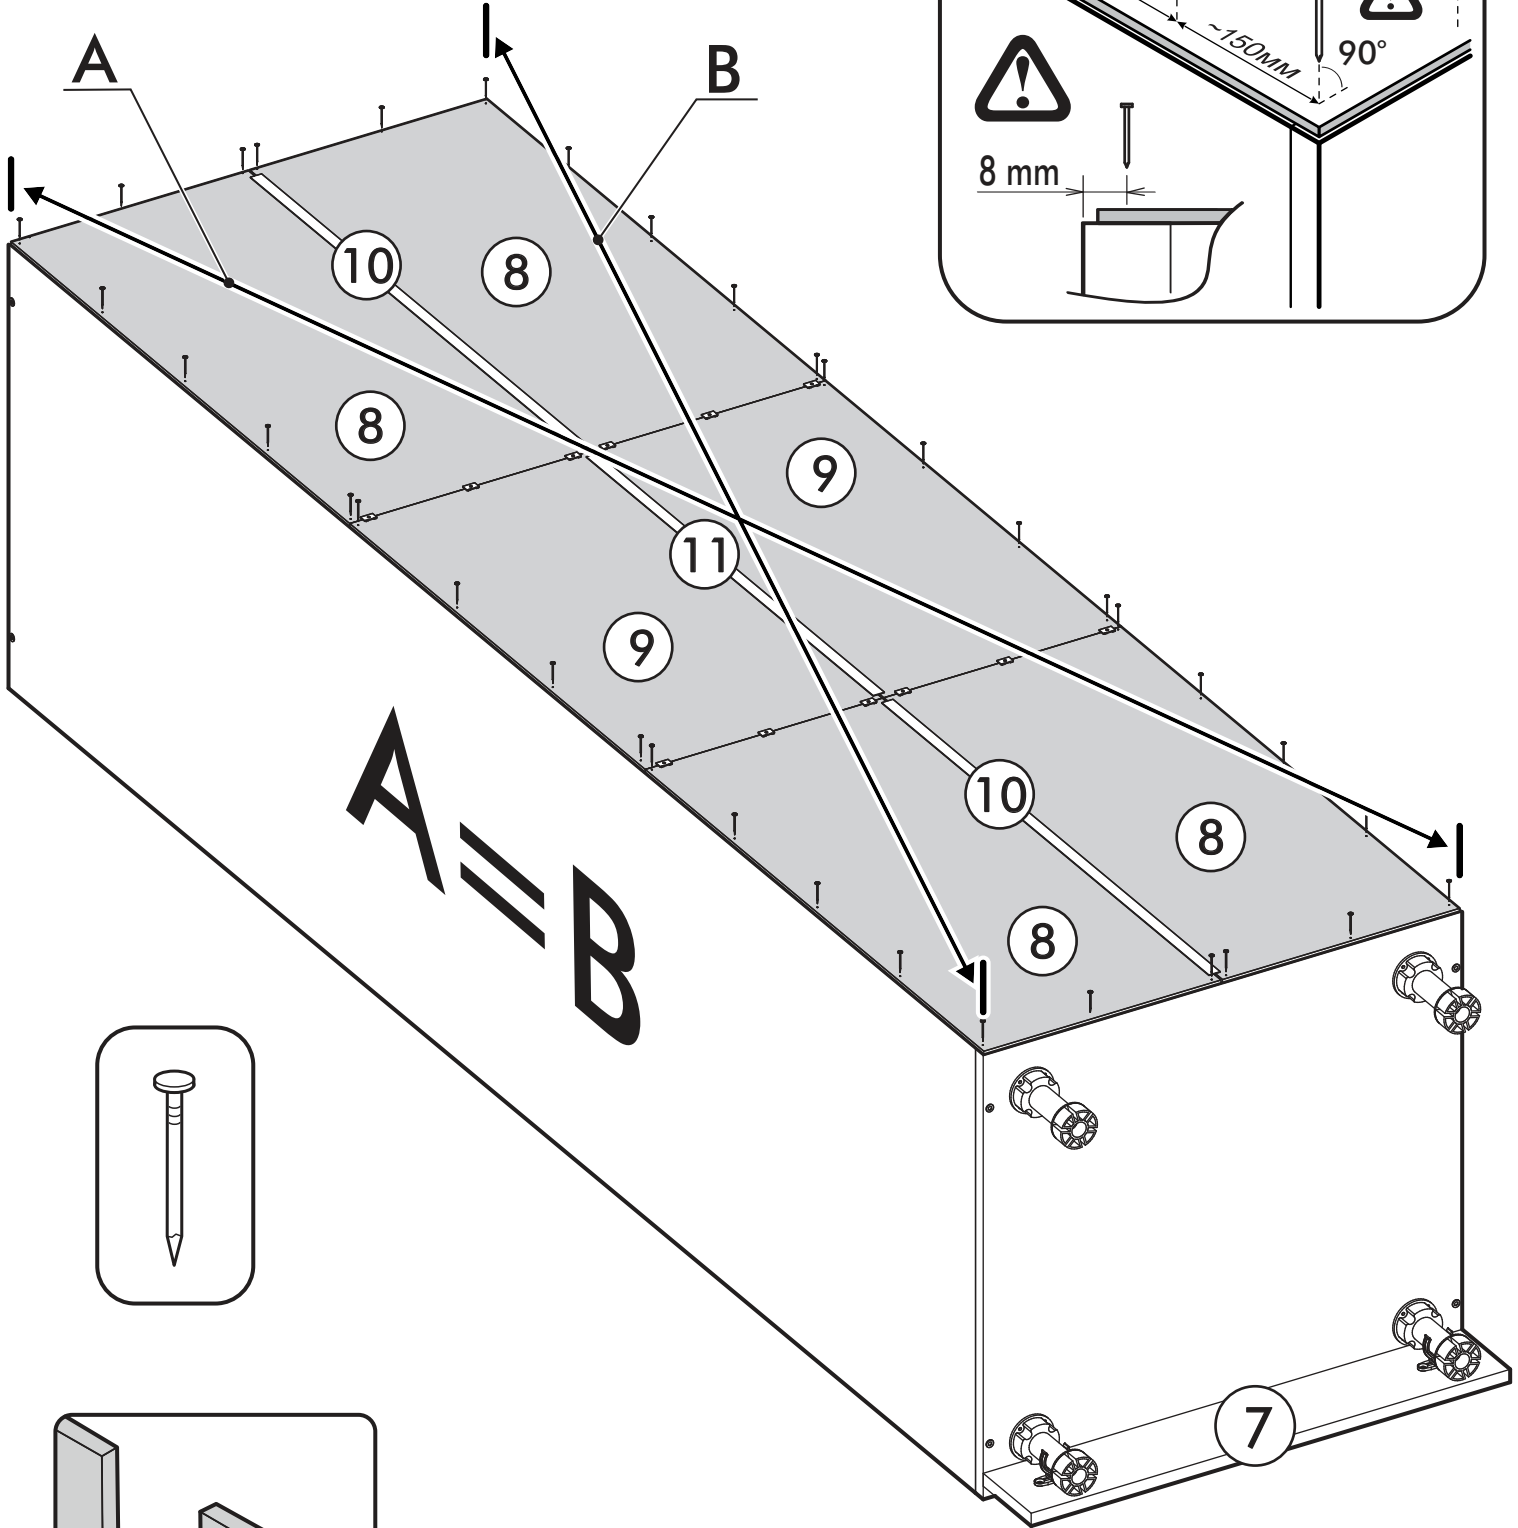

		6,3x50			3,5x16		3x16		1,6x25						
															
8x		8x		1x		40x		12x		82x					
6,3x13				 						 					
16x															
															
8x		12x		34x											

 1 2 3	AI		 L=mm		
1	Бок правый / Right side	1	2016	550	1/2
2	Бок левый / Left side	1	2016	550	1/2
3	Крышка / Cap	1	600	550	2/2
4	Вязка / Binding	3	568	550	2/2
5	Вязка / Binding	1	568	550	2/2
6	Полка / Shelf	2	565	530	2/2
7	Цоколь / Plinth	1	600	100	2/2
8	Задняя стенка / Back wall	4	706	297	1/2
9	Задняя стенка / Back wall	2	616	297	1/2
10	Соединитель / Connector	2	682		1/2
11	Соединитель / Connector	1	598		1/2
1**	Фасад / Front	1	1314	596	1/1
2**	Фасад / Front	1	713	596	1/1

1.

2.

3.

4.

5.

Во избежание опрокидывания пенал необходимо крепить к стене с помощью уголков (есть в комплекте)