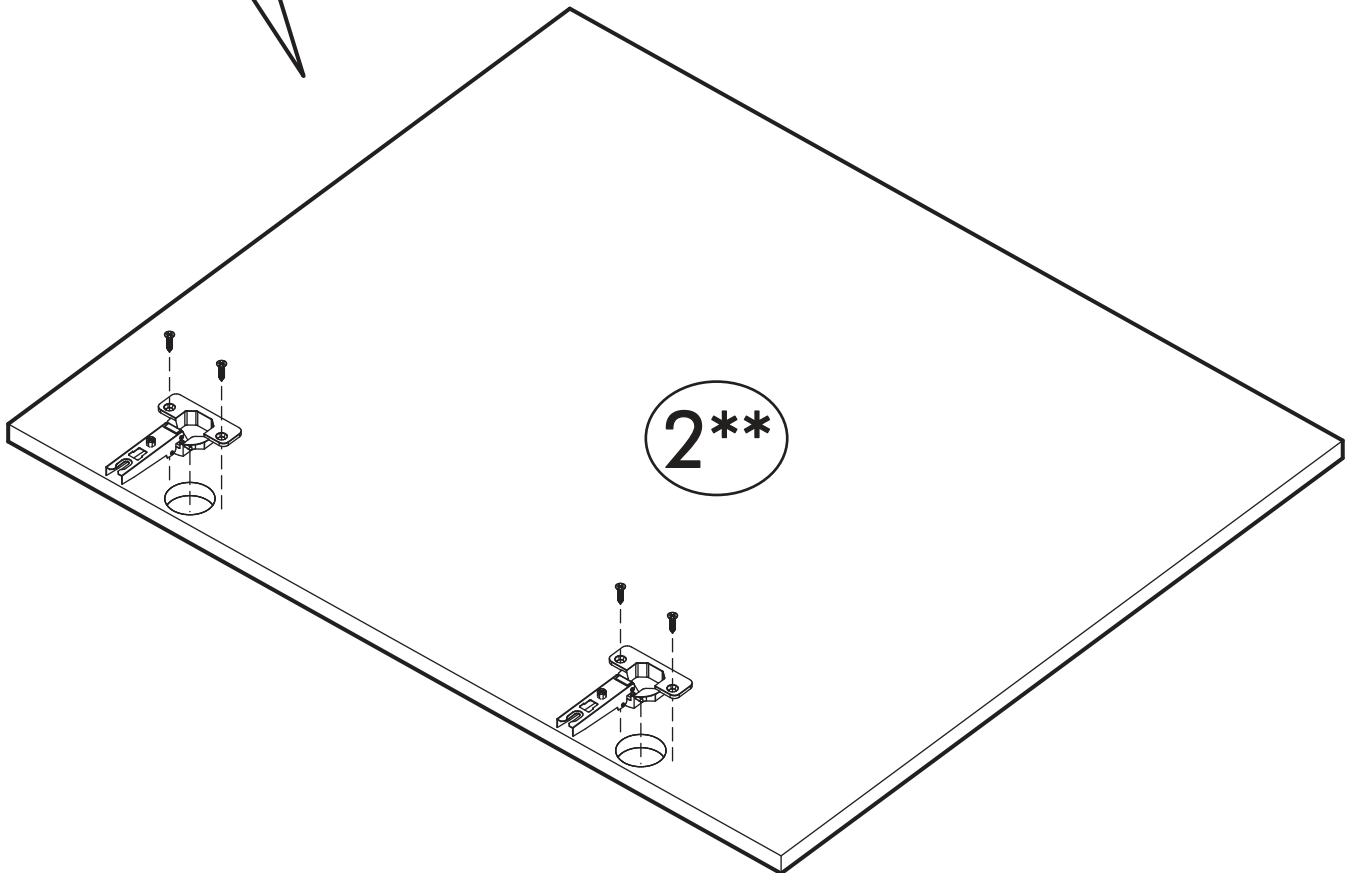

		6,3x50			3,5x16		3x16		1,6x25						
															
8x		8x		1x		40x		12x		82x					
6,3x13				 						 					
16x															
															
8x		12x		34x											

 1 2 3	AI		 L=mm		
1	Бок правый / Right side	1	2016	550	1/2
2	Бок левый / Left side	1	2016	550	1/2
3	Крышка / Cap	1	600	550	2/2
4	Вязка / Binding	3	568	550	2/2
5	Вязка / Binding	1	568	550	2/2
6	Полка / Shelf	2	565	530	2/2
7	Цоколь / Plinth	1	600	100	2/2
8	Задняя стенка / Back wall	4	706	297	1/2
9	Задняя стенка / Back wall	2	616	297	1/2
10	Соединитель / Connector	2	682		1/2
11	Соединитель / Connector	1	598		1/2
1**	Фасад / Front	1	1314	596	1/1
2**	Фасад / Front	1	713	596	1/1

1.

2.

3.

4.

5.

Во избежание опрокидывания пенал необходимо крепить к стене с помощью уголков (есть в комплекте)