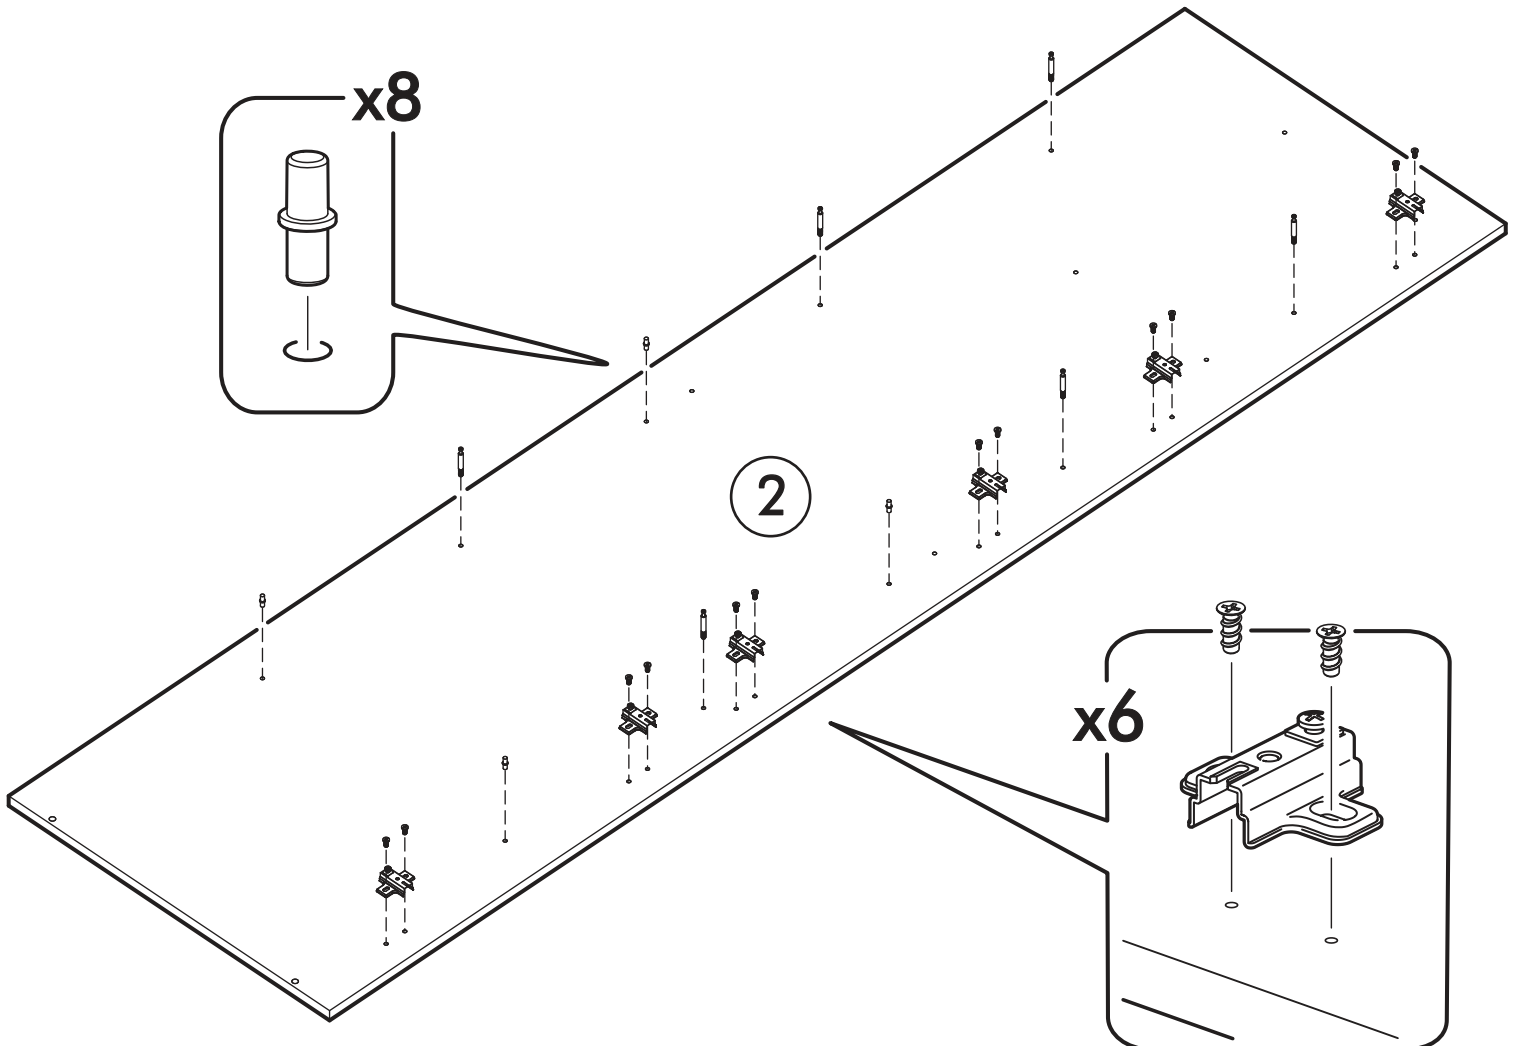

		6,3x50			3,5x16		3x16		1,6x25						
															
8x		8x		1x		40x		12x		82x					
6,3x13				 						 					
16x															
															
8x		12x		34x											

 1 2 3	AI		 L=mm		
1	Бок правый / Right side	1	2016	550	1/2
2	Бок левый / Left side	1	2016	550	1/2
3	Крышка / Cap	1	600	550	2/2
4	Вязка / Binding	3	568	550	2/2
5	Вязка / Binding	1	568	550	2/2
6	Полка / Shelf	2	565	530	2/2
7	Цоколь / Plinth	1	600	100	2/2
8	Задняя стенка / Back wall	4	706	297	1/2
9	Задняя стенка / Back wall	2	616	297	1/2
10	Соединитель / Connector	2	682		1/2
11	Соединитель / Connector	1	598		1/2
1**	Фасад / Front	1	1314	596	1/1
2**	Фасад / Front	1	713	596	1/1

1.

2.

3.

4.

5.

Во избежание опрокидывания пенал необходимо крепить к стене с помощью уголков (есть в комплекте)