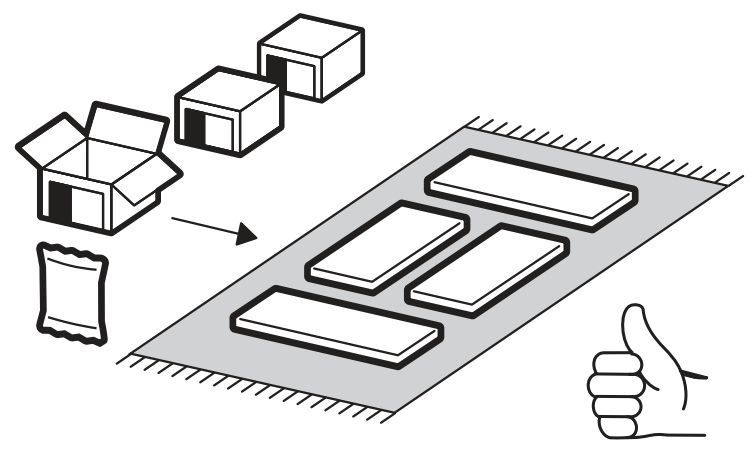

<https://interior-center.ru/>

П600-11

Р600-11

600	2132	570

RU Внимание! Чтобы избежать неприятных последствий, воспользуйтесь услугами профессиональных сборщиков мебели. Производитель оставляет за собой право вносить изменения в конструкцию изделий, не влияющие на функциональность и дизайн.

		6,3x50			3,5x16		3x16		1,6x25						
															
8x		8x		1x		40x		12x		82x					
6,3x13				 						 					
16x															
															
8x		12x		34x											

 1 2 3	AI		 L=mm		
1	Бок правый / Right side	1	2016	550	1/2
2	Бок левый / Left side	1	2016	550	1/2
3	Крышка / Cap	1	600	550	2/2
4	Вязка / Binding	3	568	550	2/2
5	Вязка / Binding	1	568	550	2/2
6	Полка / Shelf	2	565	530	2/2
7	Цоколь / Plinth	1	600	100	2/2
8	Задняя стенка / Back wall	4	706	297	1/2
9	Задняя стенка / Back wall	2	616	297	1/2
10	Соединитель / Connector	2	682		1/2
11	Соединитель / Connector	1	598		1/2
1**	Фасад / Front	1	1314	596	1/1
2**	Фасад / Front	1	713	596	1/1

1.

2.

3.

4.

5.

Во избежание опрокидывания пенал необходимо крепить к стене с помощью уголков (есть в комплекте)