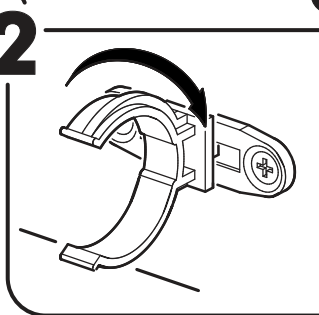

		6,3x50			3,5x16		3x16		1,6x25						
															
8x		8x		1x		40x		12x		82x					
6,3x13				 						 					
16x															
															
8x		12x		34x											

 1 2 3	AI		 L=mm		
1	Бок правый / Right side	1	2016	550	1/2
2	Бок левый / Left side	1	2016	550	1/2
3	Крышка / Cap	1	600	550	2/2
4	Вязка / Binding	3	568	550	2/2
5	Вязка / Binding	1	568	550	2/2
6	Полка / Shelf	2	565	530	2/2
7	Цоколь / Plinth	1	600	100	2/2
8	Задняя стенка / Back wall	4	706	297	1/2
9	Задняя стенка / Back wall	2	616	297	1/2
10	Соединитель / Connector	2	682		1/2
11	Соединитель / Connector	1	598		1/2
1**	Фасад / Front	1	1314	596	1/1
2**	Фасад / Front	1	713	596	1/1

1.

2.

3.

4.

5.

Во избежание опрокидывания пенал необходимо крепить к стене с помощью уголков (есть в комплекте)