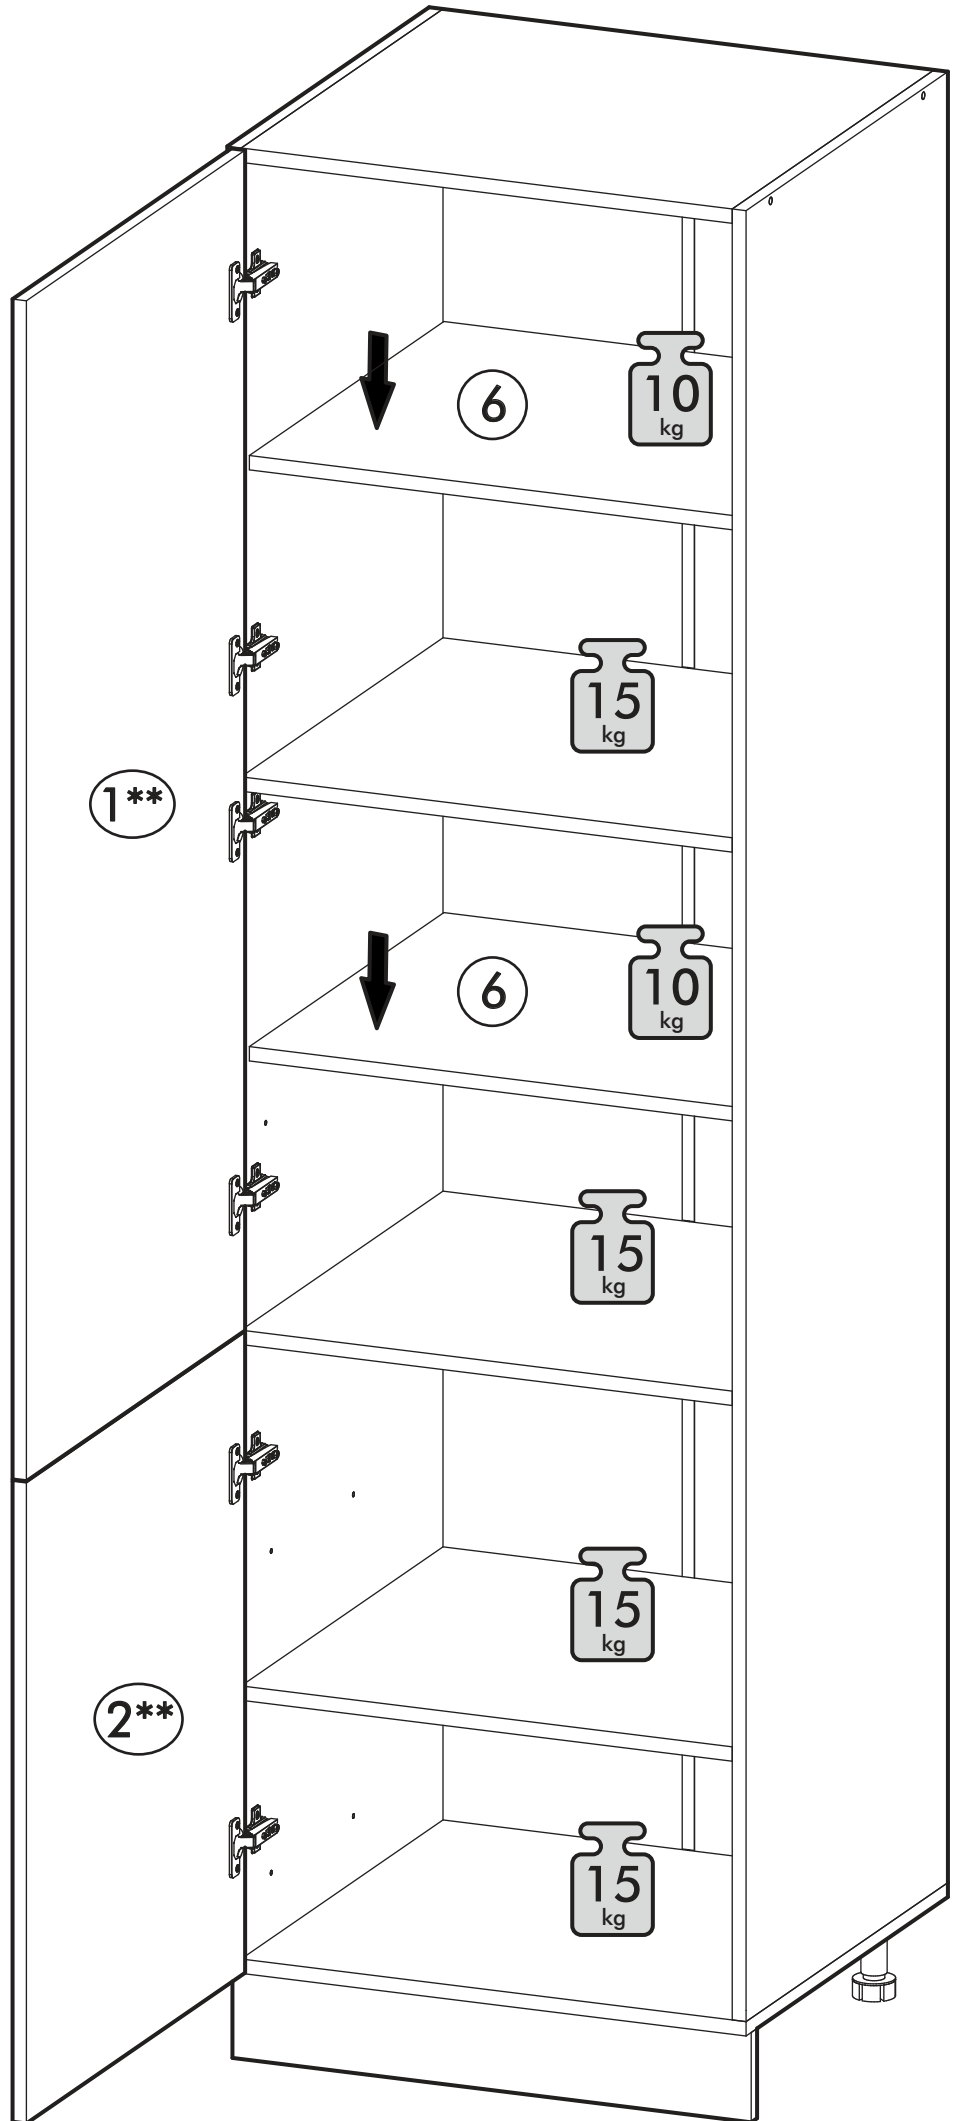

		6,3x50			3,5x16		3x16		1,6x25						
															
8x		8x		1x		40x		12x		82x					
6,3x13				 						 					
16x															
															
8x		12x		34x											

 1 2 3	AI		 L=mm		
1	Бок правый / Right side	1	2016	550	1/2
2	Бок левый / Left side	1	2016	550	1/2
3	Крышка / Cap	1	600	550	2/2
4	Вязка / Binding	3	568	550	2/2
5	Вязка / Binding	1	568	550	2/2
6	Полка / Shelf	2	565	530	2/2
7	Цоколь / Plinth	1	600	100	2/2
8	Задняя стенка / Back wall	4	706	297	1/2
9	Задняя стенка / Back wall	2	616	297	1/2
10	Соединитель / Connector	2	682		1/2
11	Соединитель / Connector	1	598		1/2
1**	Фасад / Front	1	1314	596	1/1
2**	Фасад / Front	1	713	596	1/1

1.

2.

3.

4.

5.

Во избежание опрокидывания пенал необходимо крепить к стене с помощью уголков (есть в комплекте)