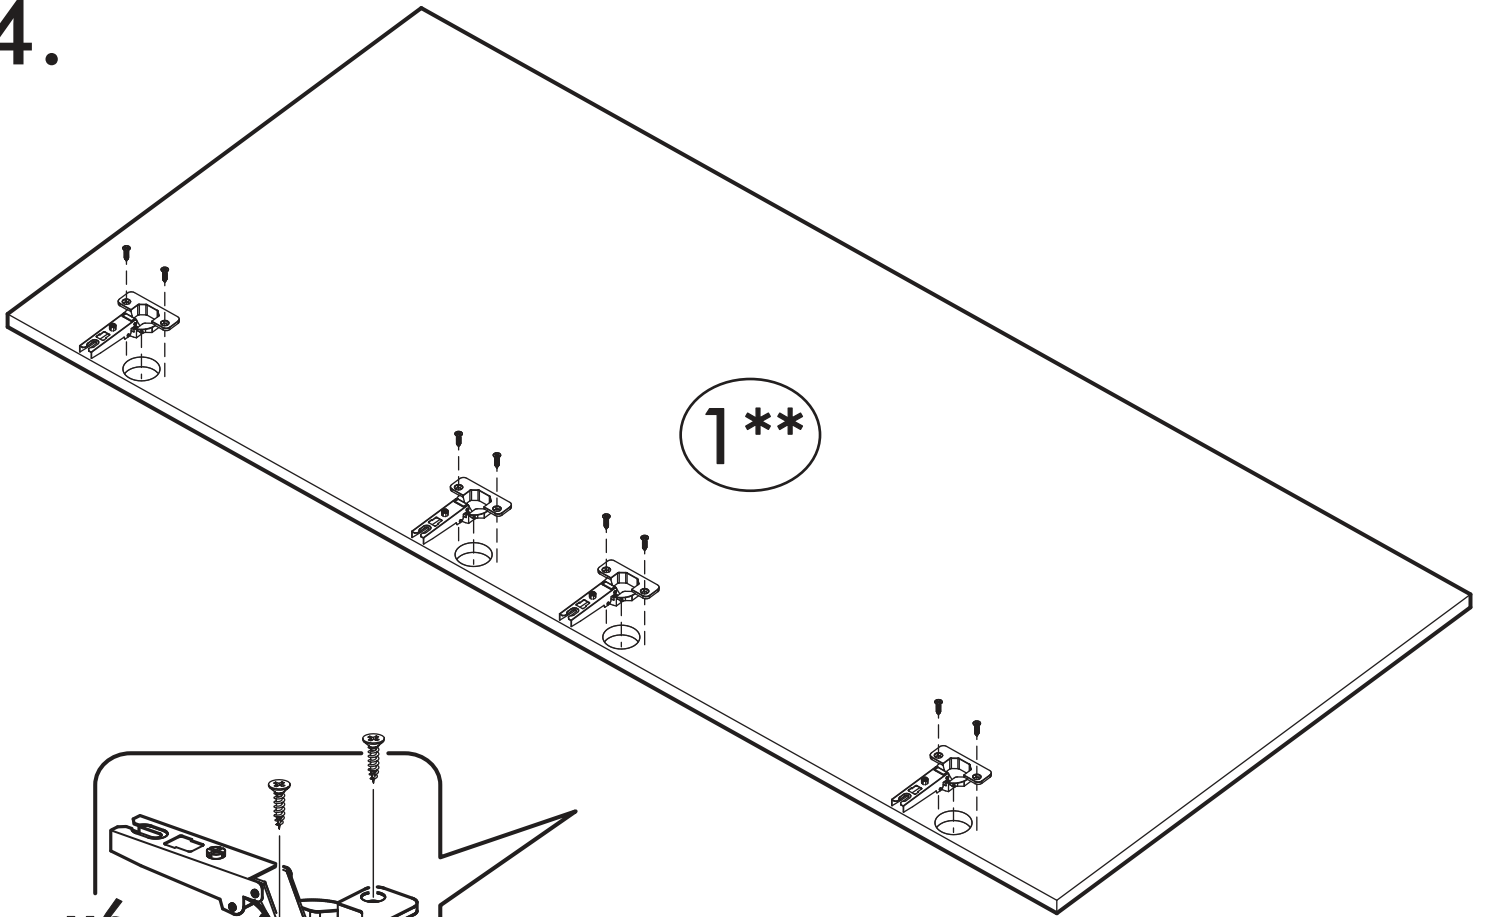

		6,3x50			3,5x16		3x16		1,6x25						
															
8x		8x		1x		40x		12x		82x					
6,3x13				 						 					
16x															
															
8x		12x		34x											

 1 2 3	AI		 L=mm		
1	Бок правый / Right side	1	2016	550	1/2
2	Бок левый / Left side	1	2016	550	1/2
3	Крышка / Cap	1	600	550	2/2
4	Вязка / Binding	3	568	550	2/2
5	Вязка / Binding	1	568	550	2/2
6	Полка / Shelf	2	565	530	2/2
7	Цоколь / Plinth	1	600	100	2/2
8	Задняя стенка / Back wall	4	706	297	1/2
9	Задняя стенка / Back wall	2	616	297	1/2
10	Соединитель / Connector	2	682		1/2
11	Соединитель / Connector	1	598		1/2
1**	Фасад / Front	1	1314	596	1/1
2**	Фасад / Front	1	713	596	1/1

1.

2.

3.

4.

5.

Во избежание опрокидывания пенал необходимо крепить к стене с помощью уголков (есть в комплекте)