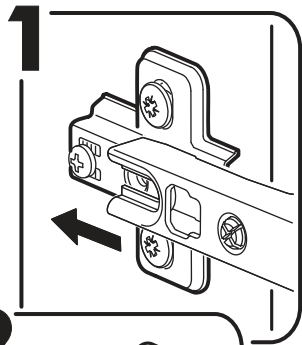

		6,3x50			3,5x16		3x16		1,6x25						
															
8x		8x		1x		40x		12x		82x					
6,3x13				 						 					
16x															
															
8x		12x		34x											

 1 2 3	AI		 L=mm		
1	Бок правый / Right side	1	2016	550	1/2
2	Бок левый / Left side	1	2016	550	1/2
3	Крышка / Cap	1	600	550	2/2
4	Вязка / Binding	3	568	550	2/2
5	Вязка / Binding	1	568	550	2/2
6	Полка / Shelf	2	565	530	2/2
7	Цоколь / Plinth	1	600	100	2/2
8	Задняя стенка / Back wall	4	706	297	1/2
9	Задняя стенка / Back wall	2	616	297	1/2
10	Соединитель / Connector	2	682		1/2
11	Соединитель / Connector	1	598		1/2
1**	Фасад / Front	1	1314	596	1/1
2**	Фасад / Front	1	713	596	1/1

1.

2.

3.

4.

5.

Во избежание опрокидывания пенал необходимо крепить к стене с помощью уголков (есть в комплекте)