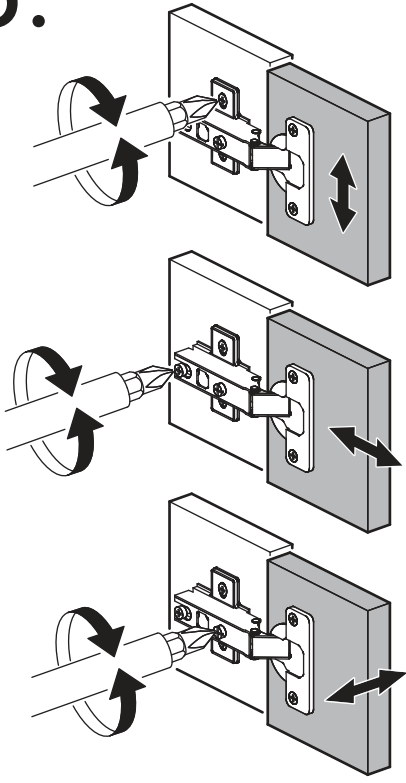

		6,3x50			3,5x16		3x16		1,6x25						
															
8x		8x		1x		40x		12x		82x					
6,3x13				 						 					
16x															
															
8x		12x		34x											

 1 2 3	AI		 L=mm		
1	Бок правый / Right side	1	2016	550	1/2
2	Бок левый / Left side	1	2016	550	1/2
3	Крышка / Cap	1	600	550	2/2
4	Вязка / Binding	3	568	550	2/2
5	Вязка / Binding	1	568	550	2/2
6	Полка / Shelf	2	565	530	2/2
7	Цоколь / Plinth	1	600	100	2/2
8	Задняя стенка / Back wall	4	706	297	1/2
9	Задняя стенка / Back wall	2	616	297	1/2
10	Соединитель / Connector	2	682		1/2
11	Соединитель / Connector	1	598		1/2
1**	Фасад / Front	1	1314	596	1/1
2**	Фасад / Front	1	713	596	1/1

1.

2.

3.

4.

5.

Во избежание опрокидывания пенал необходимо крепить к стене с помощью уголков (есть в комплекте)