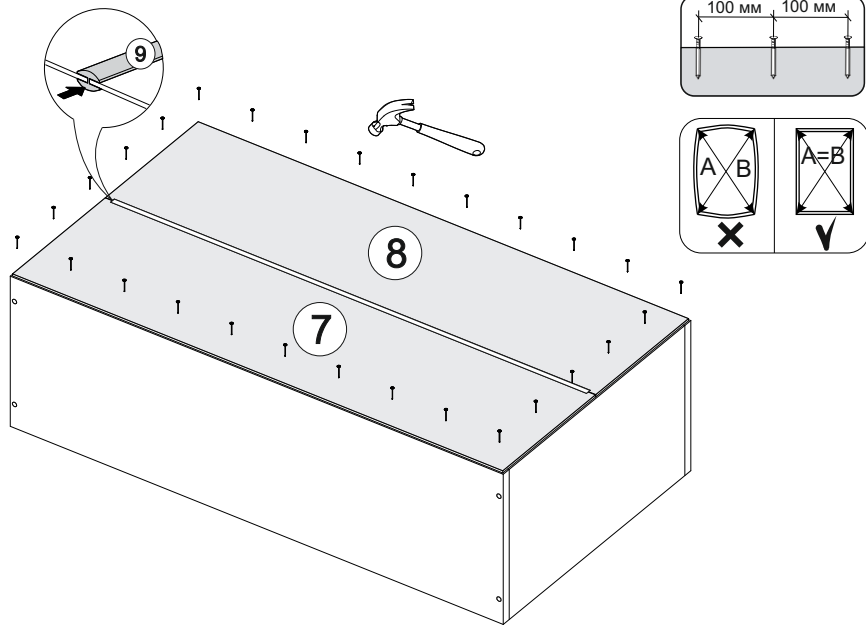

## Шкаф верхний (премьер) ШВ 500Н

В мебельном наборе могут быть конструктивные изменения, не указанные в данной инструкции и не ухудшающие качество изделия

		
500	920	300

№ дет.	Деталь/Detail	Размер/Size	Кол-во/Quantity	№ упак./№ pack
1	Бок левый/Side left	920x280	1	1/1
2	Бок правый/Side right	920x280	1	1/1
3-4	Вязка/Connecting element	468x280	2	1/1
5-6	Полка/Shelf	465x250	2	1/1
7-8	Задняя стенка ЛДВП/Back side	915x245	2	1/1
9	Соединитель ДВП/Connector	886	1	1/1

№ дет.	Деталь/Detail	Размер/Size	Кол-во/Quantity	№ упак./№ pack
1*	Фасад/Front	918x496	1	1/1

9

**Внимание!** ПРИМЕР соединения двух соседних модулей между собой

7

8

1

2

3