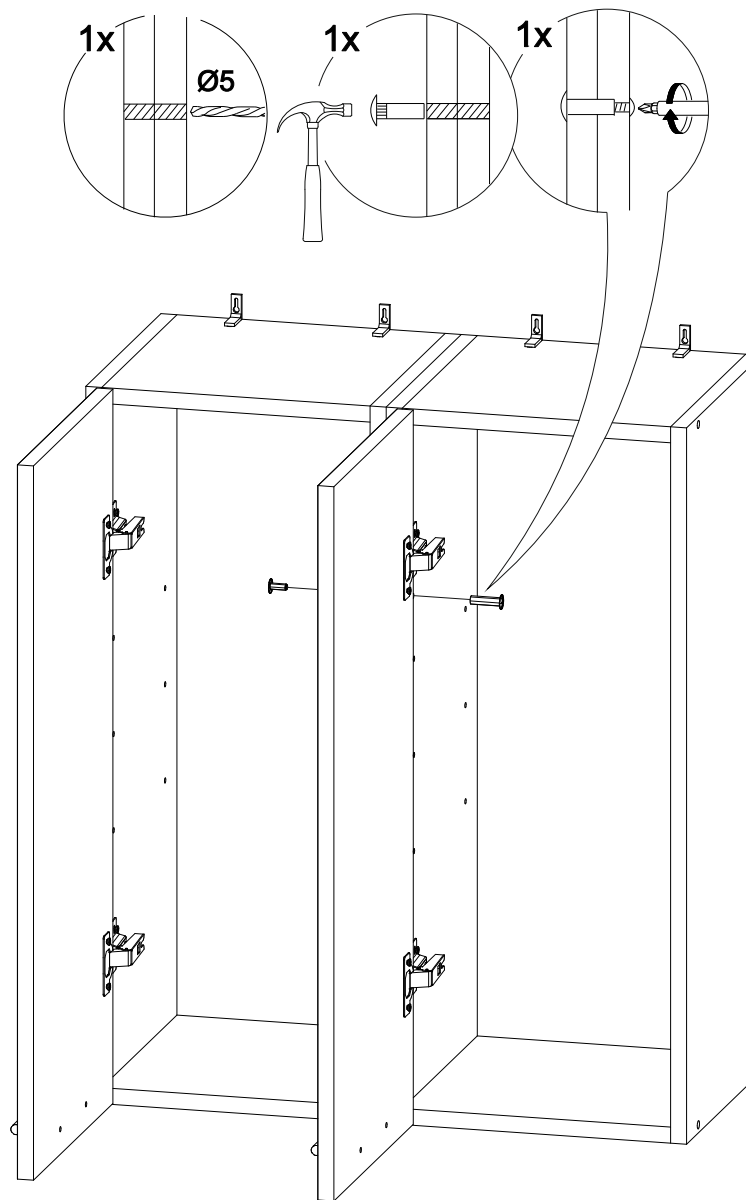

## Шкаф верхний (премьер) ШВ 500Н

В мебельном наборе могут быть конструктивные изменения, не указанные в данной инструкции и не ухудшающие качество изделия

		
500	920	300

№ дет.	Деталь/Detail	Размер/Size	Кол-во/Quantity	№ упак./№ pack
1	Бок левый/Side left	920x280	1	1/1
2	Бок правый/Side right	920x280	1	1/1
3-4	Вязка/Connecting element	468x280	2	1/1
5-6	Полка/Shelf	465x250	2	1/1
7-8	Задняя стенка ЛДВП/Back side	915x245	2	1/1
9	Соединитель ДВП/Connector	886	1	1/1

№ дет.	Деталь/Detail	Размер/Size	Кол-во/Quantity	№ упак./№ pack
1*	Фасад/Front	918x496	1	1/1

9

**Внимание!** ПРИМЕР соединения двух соседних модулей между собой

7

8

1

2

3