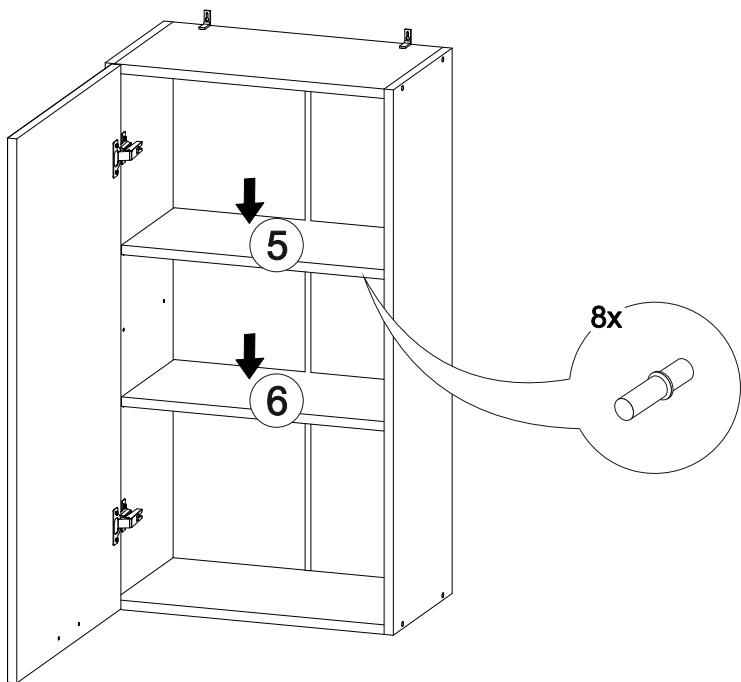

## Шкаф верхний (премьер) ШВ 500Н

В мебельном наборе могут быть конструктивные изменения, не указанные в данной инструкции и не ухудшающие качество изделия

		
500	920	300

№ дет.	Деталь/Detail	Размер/Size	Кол-во/Quantity	№ упак./№ pack
1	Бок левый/Side left	920x280	1	1/1
2	Бок правый/Side right	920x280	1	1/1
3-4	Вязка/Connecting element	468x280	2	1/1
5-6	Полка/Shelf	465x250	2	1/1
7-8	Задняя стенка ЛДВП/Back side	915x245	2	1/1
9	Соединитель ДВП/Connector	886	1	1/1

№ дет.	Деталь/Detail	Размер/Size	Кол-во/Quantity	№ упак./№ pack
1*	Фасад/Front	918x496	1	1/1

9

**Внимание!** ПРИМЕР соединения двух соседних модулей между собой

7

8

1

2

3