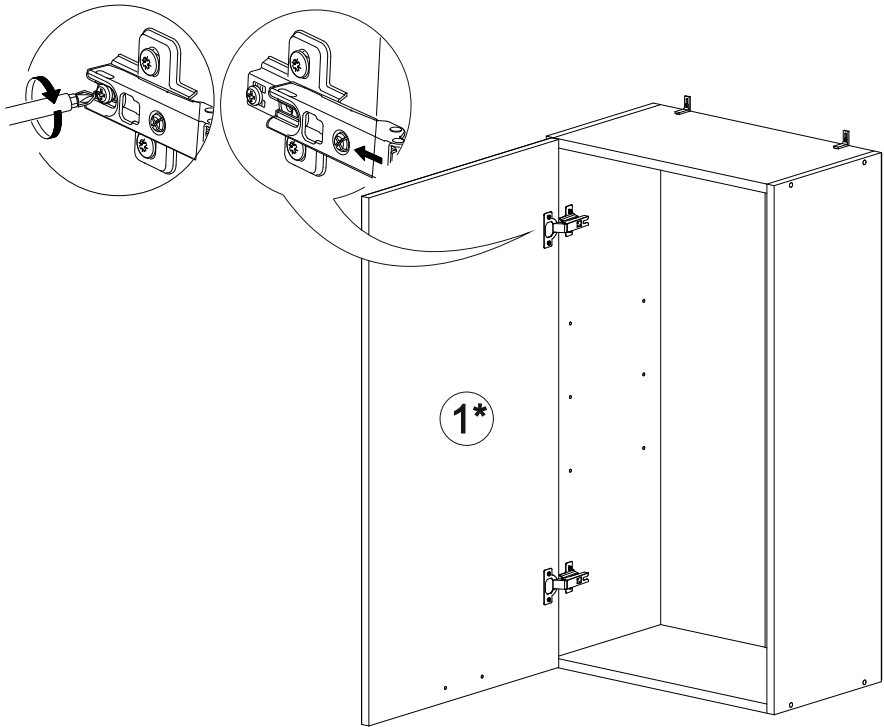

## Шкаф верхний (премьер) ШВ 500Н

В мебельном наборе могут быть конструктивные изменения, не указанные в данной инструкции и не ухудшающие качество изделия

		
500	920	300

№ дет.	Деталь/Detail	Размер/Size	Кол-во/Quantity	№ упак./№ pack
1	Бок левый/Side left	920x280	1	1/1
2	Бок правый/Side right	920x280	1	1/1
3-4	Вязка/Connecting element	468x280	2	1/1
5-6	Полка/Shelf	465x250	2	1/1
7-8	Задняя стенка ЛДВП/Back side	915x245	2	1/1
9	Соединитель ДВП/Connector	886	1	1/1

№ дет.	Деталь/Detail	Размер/Size	Кол-во/Quantity	№ упак./№ pack
1*	Фасад/Front	918x496	1	1/1

9

**Внимание!** ПРИМЕР соединения двух соседних модулей между собой

7

8

1

2

3