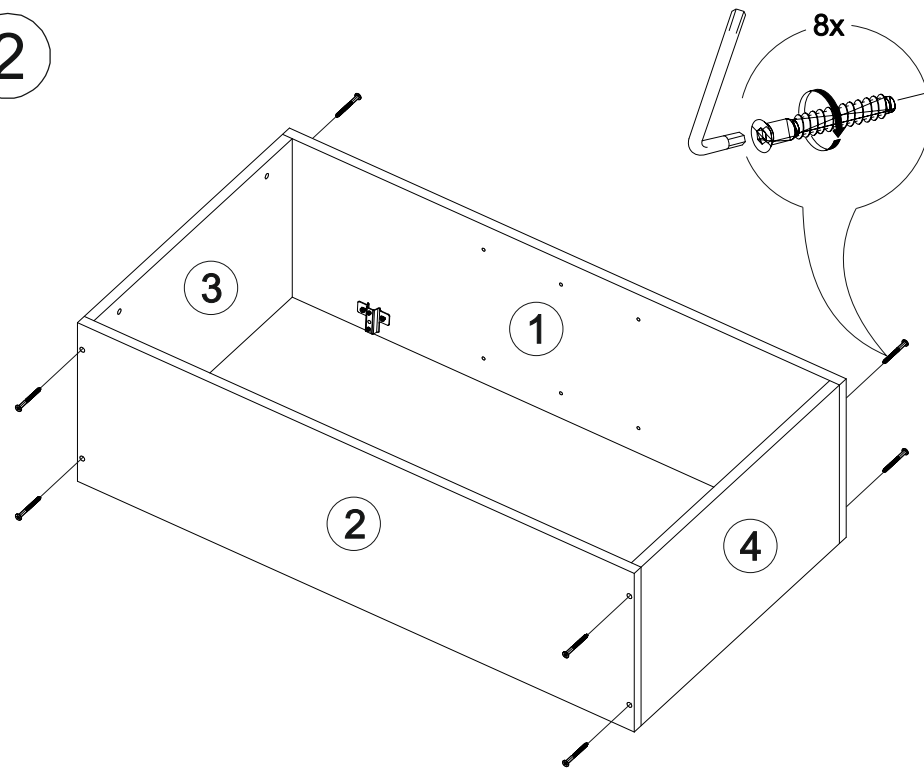

## Шкаф верхний (премьер) ШВ 500Н

В мебельном наборе могут быть конструктивные изменения, не указанные в данной инструкции и не ухудшающие качество изделия

		
500	920	300

№ дет.	Деталь/Detail	Размер/Size	Кол-во/Quantity	№ упак./№ pack
1	Бок левый/Side left	920x280	1	1/1
2	Бок правый/Side right	920x280	1	1/1
3-4	Вязка/Connecting element	468x280	2	1/1
5-6	Полка/Shelf	465x250	2	1/1
7-8	Задняя стенка ЛДВП/Back side	915x245	2	1/1
9	Соединитель ДВП/Connector	886	1	1/1

№ дет.	Деталь/Detail	Размер/Size	Кол-во/Quantity	№ упак./№ pack
1*	Фасад/Front	918x496	1	1/1

9

**Внимание!** ПРИМЕР соединения двух соседних модулей между собой

7

8

1

2

3