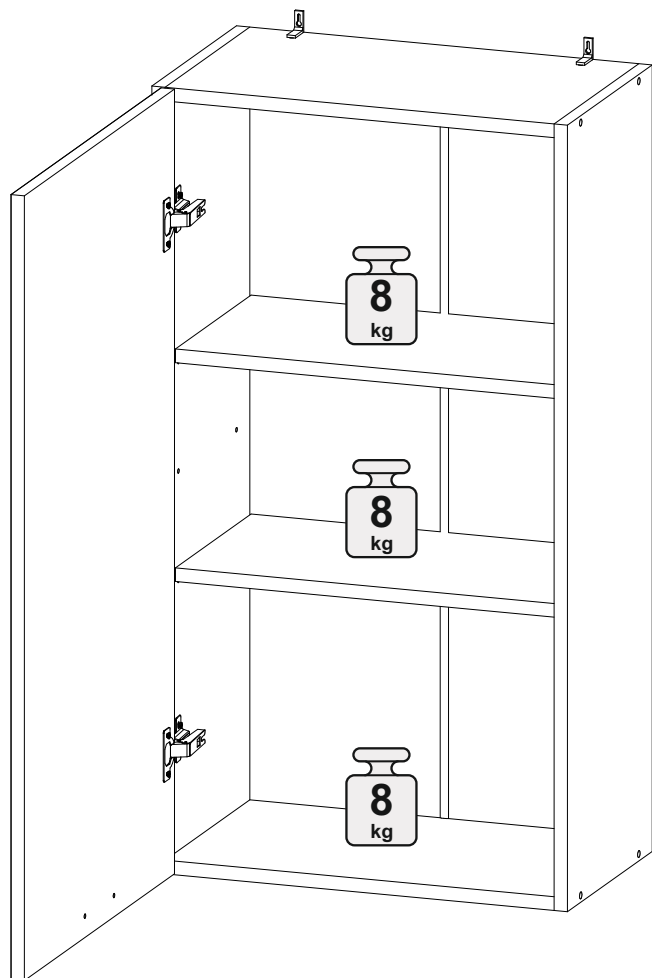

## Шкаф верхний (премьер) ШВ 500Н

В мебельном наборе могут быть конструктивные изменения, не указанные в данной инструкции и не ухудшающие качество изделия

		
500	920	300

№ дет.	Деталь/Detail	Размер/Size	Кол-во/Quantity	№ упак./№ pack
1	Бок левый/Side left	920x280	1	1/1
2	Бок правый/Side right	920x280	1	1/1
3-4	Вязка/Connecting element	468x280	2	1/1
5-6	Полка/Shelf	465x250	2	1/1
7-8	Задняя стенка ЛДВП/Back side	915x245	2	1/1
9	Соединитель ДВП/Connector	886	1	1/1

№ дет.	Деталь/Detail	Размер/Size	Кол-во/Quantity	№ упак./№ pack
1*	Фасад/Front	918x496	1	1/1

9

**Внимание!** ПРИМЕР соединения двух соседних модулей между собой

7

8

1

2

3