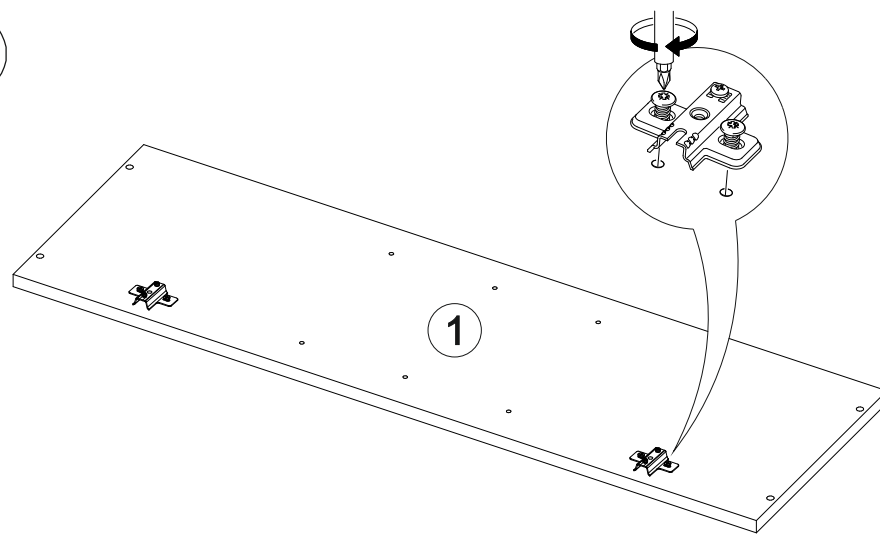

## Шкаф верхний (премьер) ШВ 500Н

В мебельном наборе могут быть конструктивные изменения, не указанные в данной инструкции и не ухудшающие качество изделия

		
500	920	300

№ дет.	Деталь/Detail	Размер/Size	Кол-во/Quantity	№ упак./№ pack
1	Бок левый/Side left	920x280	1	1/1
2	Бок правый/Side right	920x280	1	1/1
3-4	Вязка/Connecting element	468x280	2	1/1
5-6	Полка/Shelf	465x250	2	1/1
7-8	Задняя стенка ЛДВП/Back side	915x245	2	1/1
9	Соединитель ДВП/Connector	886	1	1/1

№ дет.	Деталь/Detail	Размер/Size	Кол-во/Quantity	№ упак./№ pack
1*	Фасад/Front	918x496	1	1/1

9

**Внимание!** ПРИМЕР соединения двух соседних модулей между собой

7

8

1

2

3