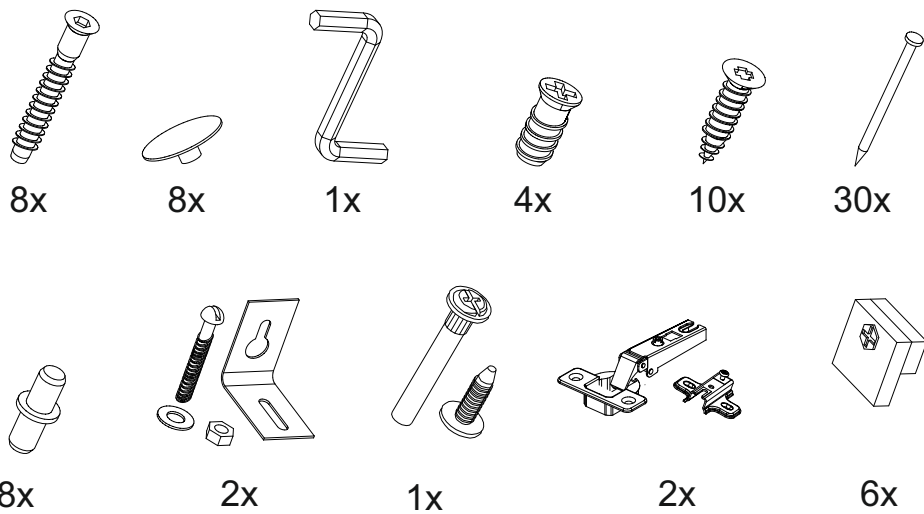

## Шкаф верхний (премьер) ШВ 500Н

В мебельном наборе могут быть конструктивные изменения, не указанные в данной инструкции и не ухудшающие качество изделия

		
500	920	300

№ дет.	Деталь/Detail	Размер/Size	Кол-во/Quantity	№ упак./№ pack
1	Бок левый/Side left	920x280	1	1/1
2	Бок правый/Side right	920x280	1	1/1
3-4	Вязка/Connecting element	468x280	2	1/1
5-6	Полка/Shelf	465x250	2	1/1
7-8	Задняя стенка ЛДВП/Back side	915x245	2	1/1
9	Соединитель ДВП/Connector	886	1	1/1

№ дет.	Деталь/Detail	Размер/Size	Кол-во/Quantity	№ упак./№ pack
1*	Фасад/Front	918x496	1	1/1

9

**Внимание!** ПРИМЕР соединения двух соседних модулей между собой

7

8

1

2

3