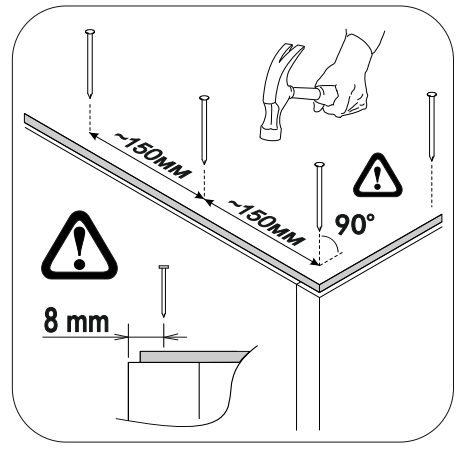

6,3x50	6,3x13		3,5x16		1,6x25	
						
8x	8x	1x	6x	8x	20x	6x
						
2x	1x	2x	1x			

	AI		 L=mm		
1	Бок правый / Right side	1	357	280	1
2	Бок левый / Left side	1	357	280	
3	Вязка верх / Binding	1	468	280	
4	Вязка / Binding	1	468	280	
5-6	Задняя стенка / Back wall	2	352	247	
7	Соединитель / Connector	1	324		

1.

2.

3.

4a.

	AI		 L=mm	
1*	Фасад / Front	1	355	496
2*	Стекло / Glass	1	240	390

5a.

6a.

4b.

 1 2 3	A I		 L=mm		
1*	Фасад / Front	1	355	496	1
2*	Стекло / Glass	1	269	496	

5b.

6b.