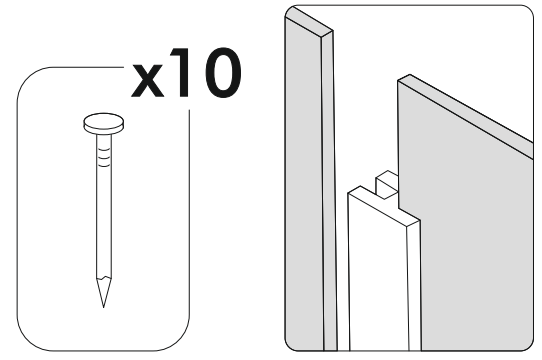

6,3x50	6,3x13		3,5x16		1,6x25	
						
8x	8x	1x	6x	8x	20x	6x
						
2x	1x	2x	1x			

	AI		 L=mm		
1	Бок правый / Right side	1	357	280	1
2	Бок левый / Left side	1	357	280	
3	Вязка верх / Binding	1	468	280	
4	Вязка / Binding	1	468	280	
5-6	Задняя стенка / Back wall	2	352	247	
7	Соединитель / Connector	1	324		

1.

2.

3.

4a.

	AI		 L=mm	
1*	Фасад / Front	1	355	496
2*	Стекло / Glass	1	240	390

5a.

6a.

4b.

 1 2 3	A I		 L=mm		
1*	Фасад / Front	1	355	496	1
2*	Стекло / Glass	1	269	496	

5b.

6b.