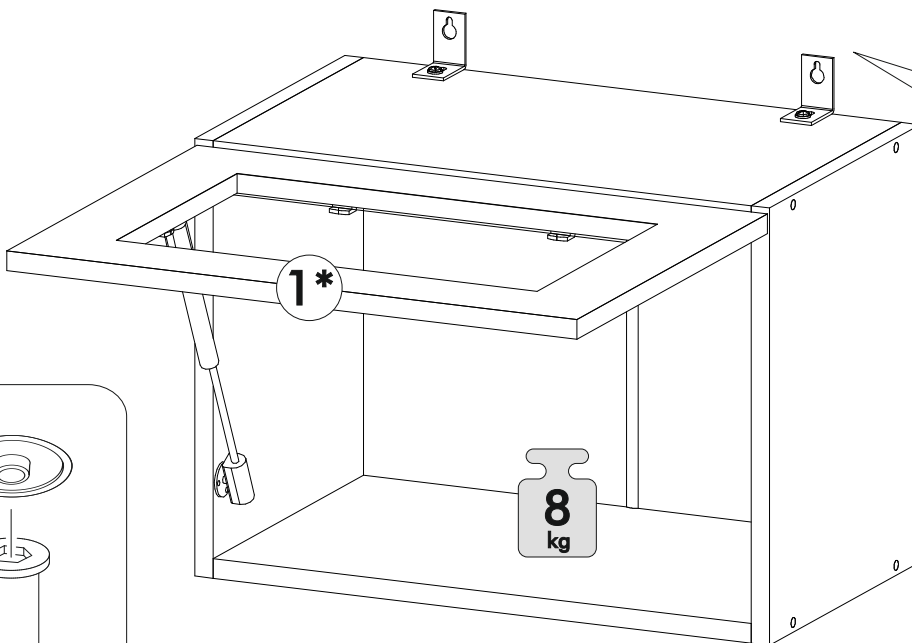

1.

2.

3.

4a.

	AI		 L=mm	
1*	Фасад / Front	1	355	496
2*	Стекло / Glass	1	240	390

5a.

6a.

4b.