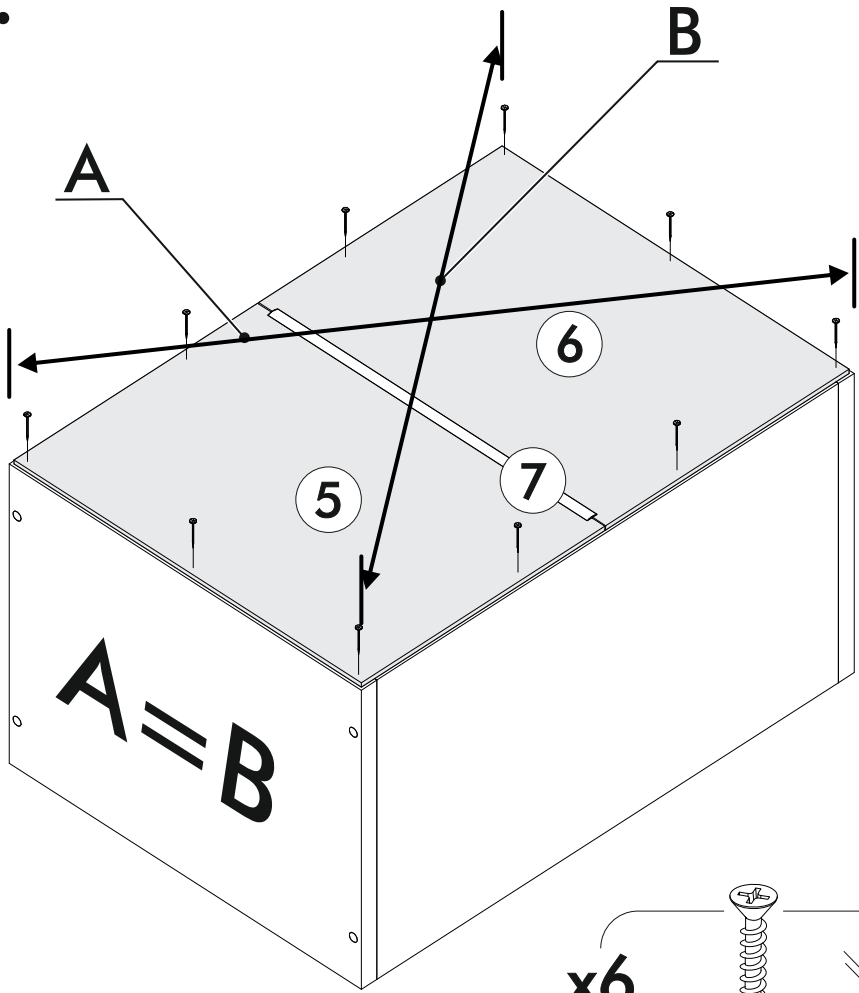

6,3x50	6,3x13		3,5x16		1,6x25	
						
8x	8x	1x	6x	8x	20x	6x
						
2x	1x	2x	1x			

	AI		 L=mm		
1	Бок правый / Right side	1	357	280	1
2	Бок левый / Left side	1	357	280	
3	Вязка верх / Binding	1	468	280	
4	Вязка / Binding	1	468	280	
5-6	Задняя стенка / Back wall	2	352	247	
7	Соединитель / Connector	1	324		

1.

2.

3.

4a.

	AI		 L=mm	
1*	Фасад / Front	1	355	496
2*	Стекло / Glass	1	240	390

5a.

6a.

4b.