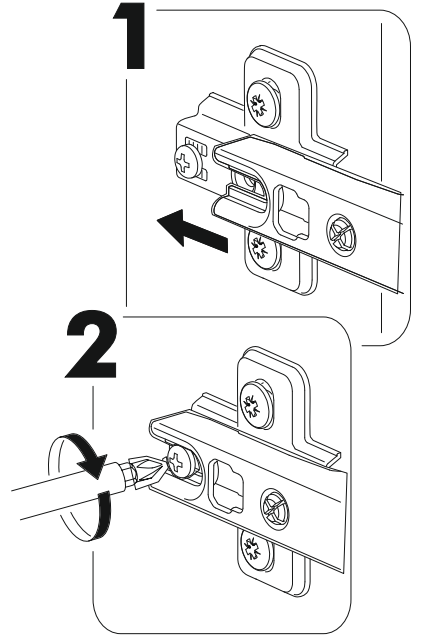

6,3x50	6,3x13		3,5x16		1,6x25	
						
8x	8x	1x	6x	8x	20x	6x
						
2x	1x	2x	1x			

	AI		 L=mm		
1	Бок правый / Right side	1	357	280	1
2	Бок левый / Left side	1	357	280	
3	Вязка верх / Binding	1	468	280	
4	Вязка / Binding	1	468	280	
5-6	Задняя стенка / Back wall	2	352	247	
7	Соединитель / Connector	1	324		

1.

2.

3.

4a.

	AI		 L=mm	
1*	Фасад / Front	1	355	496
2*	Стекло / Glass	1	240	390

5a.

6a.

4b.

 1 2 3	A I		 L=mm		
1*	Фасад / Front	1	355	496	1
2*	Стекло / Glass	1	269	496	

5b.

6b.