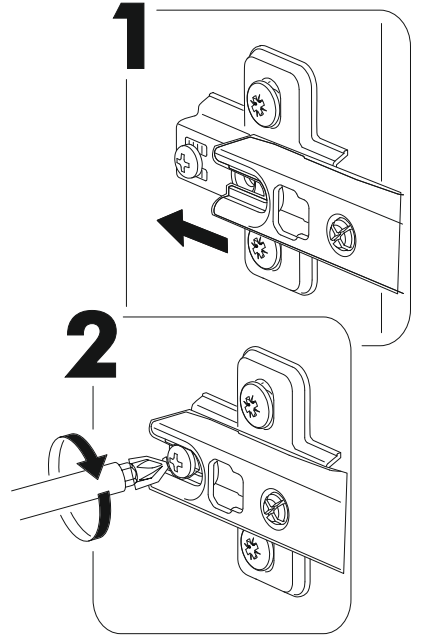

6,3x50	6,3x13		3,5x16		1,6x25	
						
8x	8x	1x	6x	8x	20x	6x
						
2x	1x	2x	1x			

	AI		 L=mm		
1	Бок правый / Right side	1	357	280	1
2	Бок левый / Left side	1	357	280	
3	Вязка верх / Binding	1	468	280	
4	Вязка / Binding	1	468	280	
5-6	Задняя стенка / Back wall	2	352	247	
7	Соединитель / Connector	1	324		

1.

2.

3.

4a.

	AI		 L=mm	
1*	Фасад / Front	1	355	496
2*	Стекло / Glass	1	240	390

5a.

6a.

4b.

 1 2 3	A I		 L=mm		
1*	Фасад / Front	1	355	496	1
2*	Стекло / Glass	1	269	496	

5b.

6b.