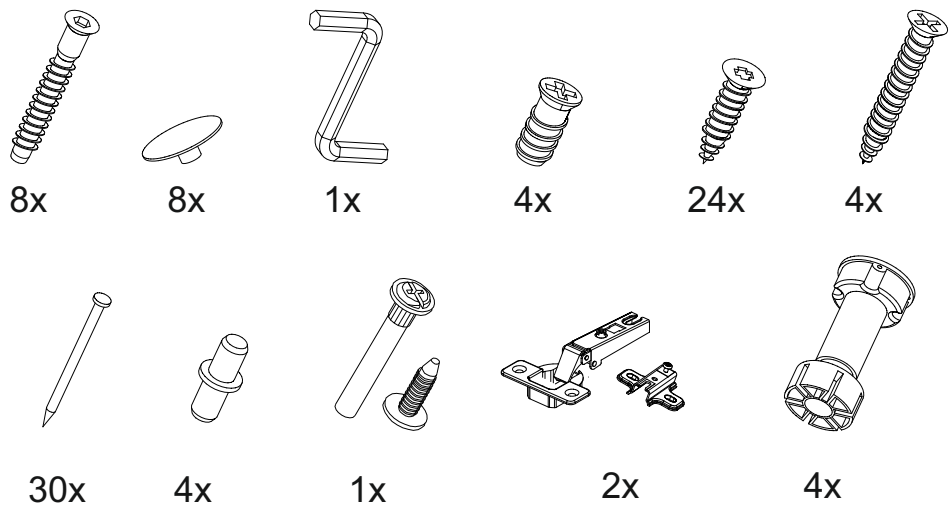

Шкаф нижний ШН 450

		
450	816	520

№ дет.	Деталь/Detail	Размер/Size	Кол-во/Quantity	№ упак./№ pack
1	Бок левый/Side left	700x500	1	1/1
2	Бок правый/Side right	700x500	1	1/1
3	Крышка/Top	450x500	1	1/1
4	Полка/Shelf	418x470	1	1/1
5-6	Планка/Plank	418x116	2	1/1
7	Цоколь/Socle	450x100	1	1/1
8	Задняя стенка ЛДВП/Back side	710x445	1	1/1

№ дет.	Деталь/Detail	Размер/Size	Кол-во/Quantity	№ упак./№ pack
1*	Фасад/Front	713x446	1	1/1

В мебельном наборе могут быть конструктивные изменения, не указанные в данной инструкции и не ухудшающие качество изделия