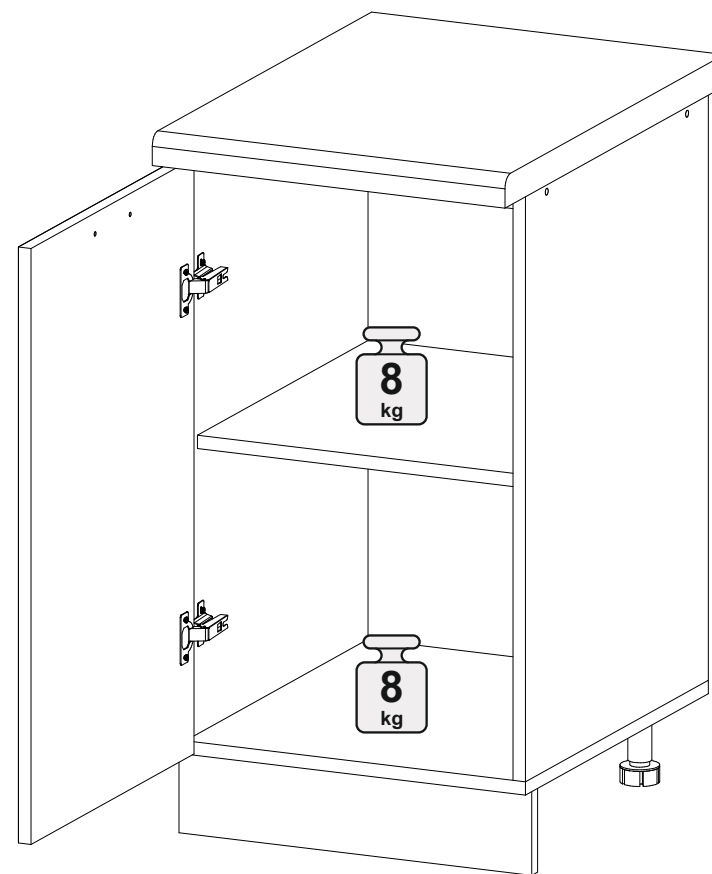

Шкаф нижний ШН 450

		
450	816	520

№ дет.	Деталь/Detail	Размер/Size	Кол-во/Quantity	№ упак./№ pack
1	Бок левый/Side left	700x500	1	1/1
2	Бок правый/Side right	700x500	1	1/1
3	Крышка/Top	450x500	1	1/1
4	Полка/Shelf	418x470	1	1/1
5-6	Планка/Plank	418x116	2	1/1
7	Цоколь/Socle	450x100	1	1/1
8	Задняя стенка ЛДВП/Back side	710x445	1	1/1

№ дет.	Деталь/Detail	Размер/Size	Кол-во/Quantity	№ упак./№ pack
1*	Фасад/Front	713x446	1	1/1

В мебельном наборе могут быть конструктивные изменения, не указанные в данной инструкции и не ухудшающие качество изделия