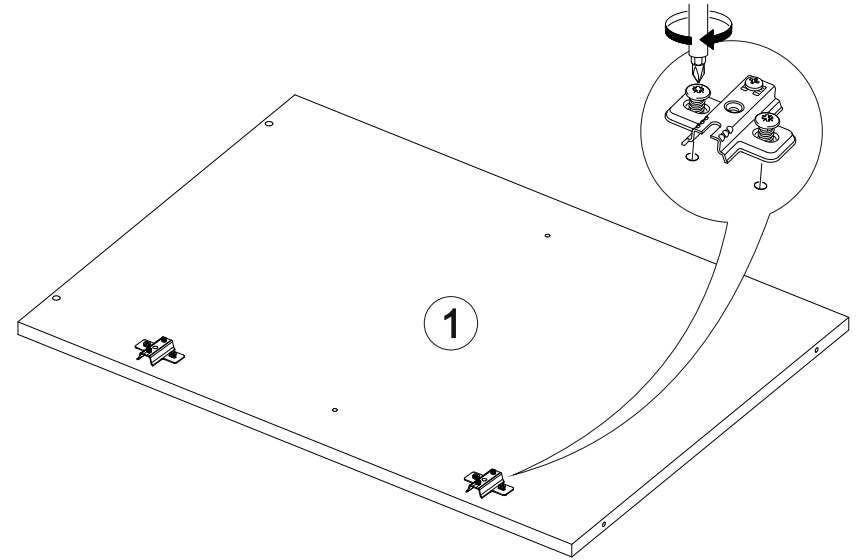

Шкаф нижний ШН 450

		
450	816	520

№ дет.	Деталь/Detail	Размер/Size	Кол-во/Quantity	№ упак./№ pack
1	Бок левый/Side left	700x500	1	1/1
2	Бок правый/Side right	700x500	1	1/1
3	Крышка/Top	450x500	1	1/1
4	Полка/Shelf	418x470	1	1/1
5-6	Планка/Plank	418x116	2	1/1
7	Цоколь/Socle	450x100	1	1/1
8	Задняя стенка ЛДВП/Back side	710x445	1	1/1

№ дет.	Деталь/Detail	Размер/Size	Кол-во/Quantity	№ упак./№ pack
1*	Фасад/Front	713x446	1	1/1

В мебельном наборе могут быть конструктивные изменения, не указанные в данной инструкции и не ухудшающие качество изделия

13

1

2

3

4

12

Внимание! ПРИМЕР соединения двух соседних модулей между собой

11