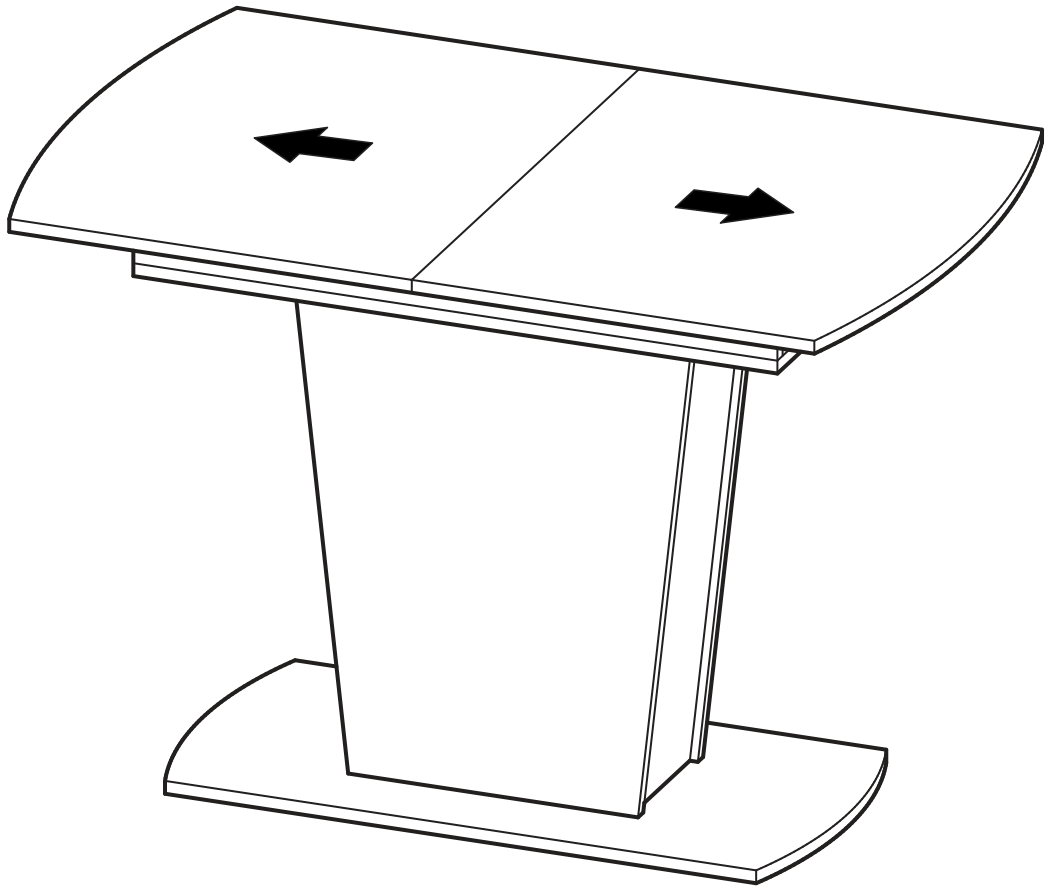

<https://interior-center.ru/>

Стол обеденный Оливер-02
Dining table Oliver-02

1100/1400	750	700

RU Внимание! Чтобы избежать неприятных последствий, воспользуйтесь услугами профессиональных сборщиков мебели. Производитель оставляет за собой право вносить изменения в конструкцию изделий, не влияющие на функциональность и дизайн.

1.

2.

3.

4.

5.

6.