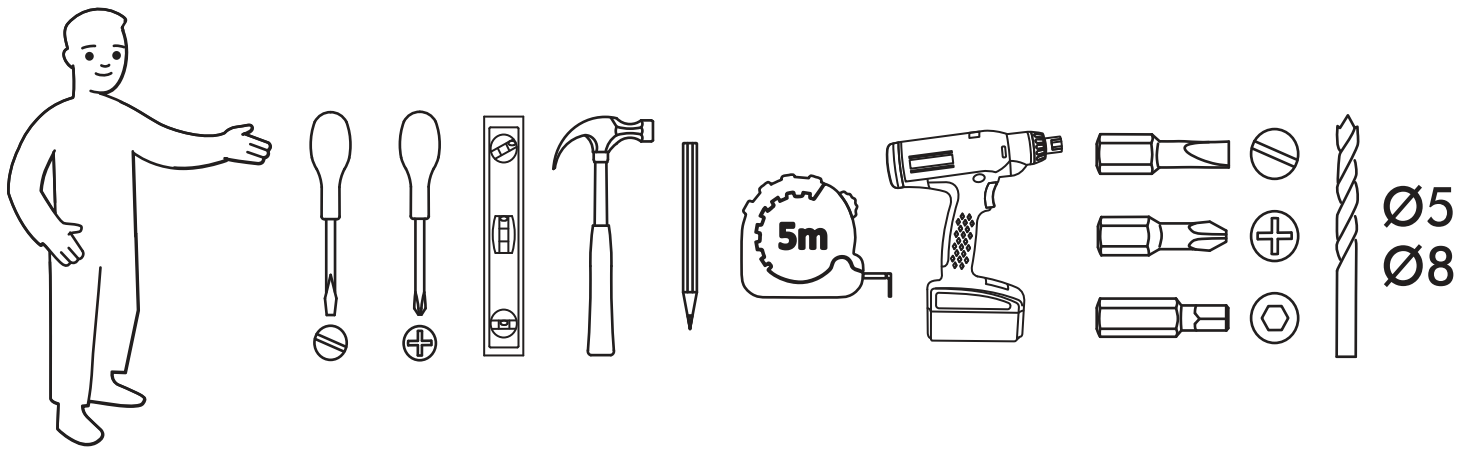

<https://interior-center.ru/>

Стол обеденный Оливер-02
Dining table Oliver-02

1100/1400	750	700

RU Внимание! Чтобы избежать неприятных последствий, воспользуйтесь услугами профессиональных сборщиков мебели. Производитель оставляет за собой право вносить изменения в конструкцию изделий, не влияющие на функциональность и дизайн.