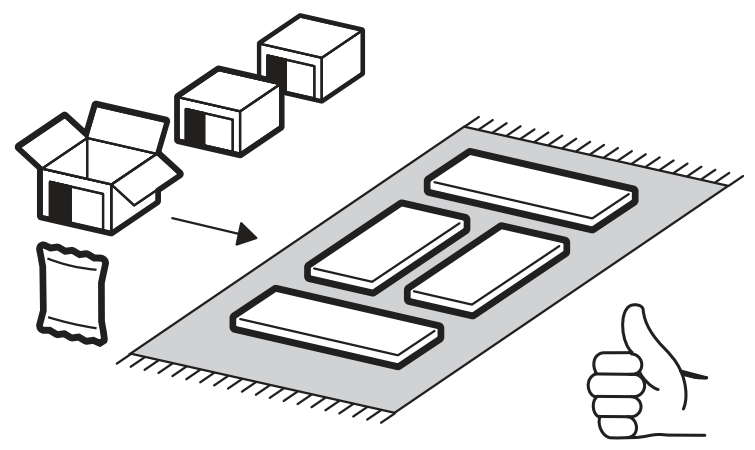

<https://interior-center.ru/>

Стол обеденный Оливер-02
Dining table Oliver-02

1100/1400	750	700

RU Внимание! Чтобы избежать неприятных последствий, воспользуйтесь услугами профессиональных сборщиков мебели. Производитель оставляет за собой право вносить изменения в конструкцию изделий, не влияющие на функциональность и дизайн.

700mm	6,3x50		3,5x16		8x30
					
1x	18x	1x	16x	18x	8x

	A I				
1	Столешница / Table top	2	550	700	1
2	Крышка верх / Cover top	1	800	432	1
3	Крышка низ / Cover bottom	1	800	400	1
4	Бок / Side	2	628	500	1
5	Столешница / Table top	1	300	700	1
6	Царга / Tsarga	2	800	74	1
7	Стойка / Desk	2	630	168	1