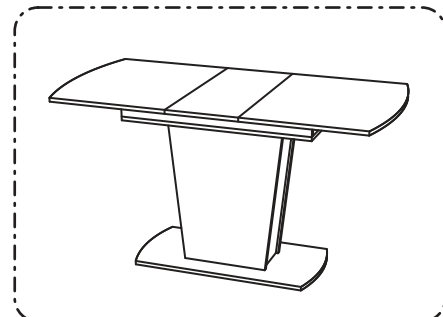

<https://interior-center.ru/>

Стол обеденный Оливер-02
Dining table Oliver-02

1100/1400	750	700

RU Внимание! Чтобы избежать неприятных последствий, воспользуйтесь услугами профессиональных сборщиков мебели. Производитель оставляет за собой право вносить изменения в конструкцию изделий, не влияющие на функциональность и дизайн.

700mm	6,3x50		3,5x16		8x30
					
1x	18x	1x	16x	18x	8x

	A I				
1	Столешница / Table top	2	550	700	1
2	Крышка верх / Cover top	1	800	432	1
3	Крышка низ / Cover bottom	1	800	400	1
4	Бок / Side	2	628	500	1
5	Столешница / Table top	1	300	700	1
6	Царга / Tsarga	2	800	74	1
7	Стойка / Desk	2	630	168	1