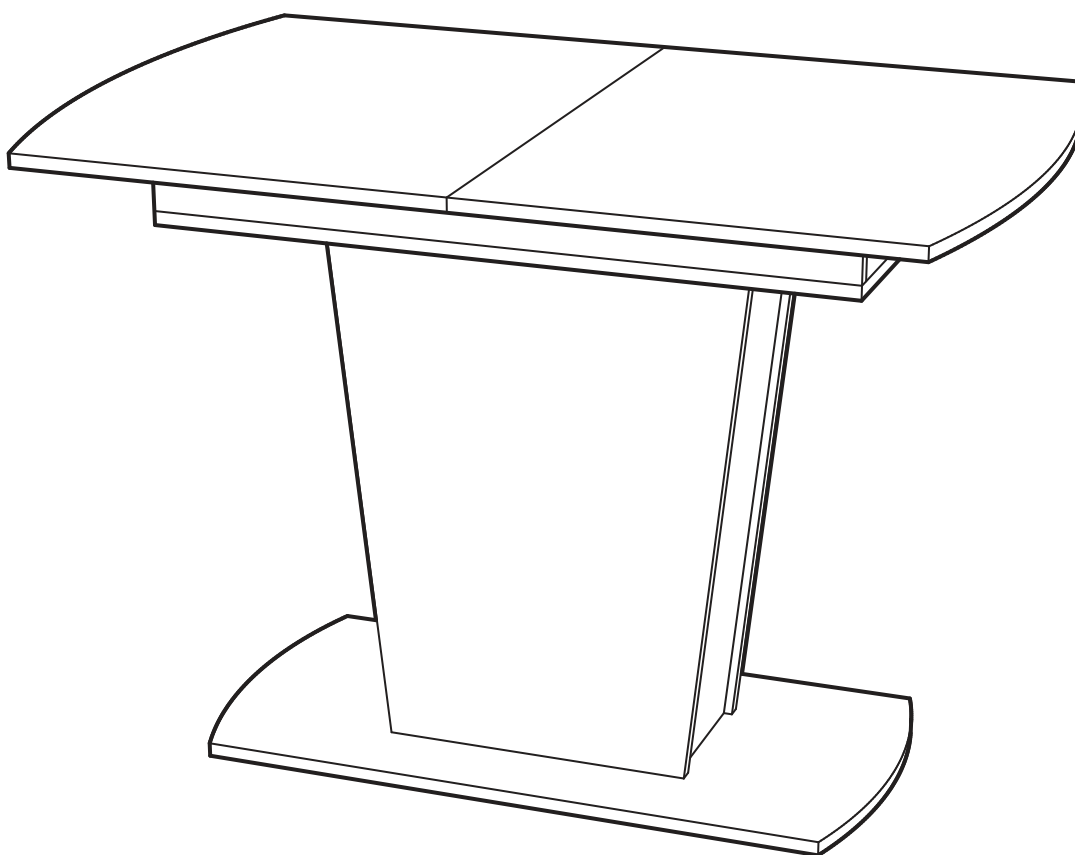

<https://interior-center.ru/>

Стол обеденный Оливер-02
Dining table Oliver-02

1100/1400	750	700

RU Внимание! Чтобы избежать неприятных последствий, воспользуйтесь услугами профессиональных сборщиков мебели. Производитель оставляет за собой право вносить изменения в конструкцию изделий, не влияющие на функциональность и дизайн.

700mm	6,3x50		3,5x16		8x30
					
1x	18x	1x	16x	18x	8x

	A I				
1	Столешница / Table top	2	550	700	1
2	Крышка верх / Cover top	1	800	432	1
3	Крышка низ / Cover bottom	1	800	400	1
4	Бок / Side	2	628	500	1
5	Столешница / Table top	1	300	700	1
6	Царга / Tsarga	2	800	74	1
7	Стойка / Desk	2	630	168	1