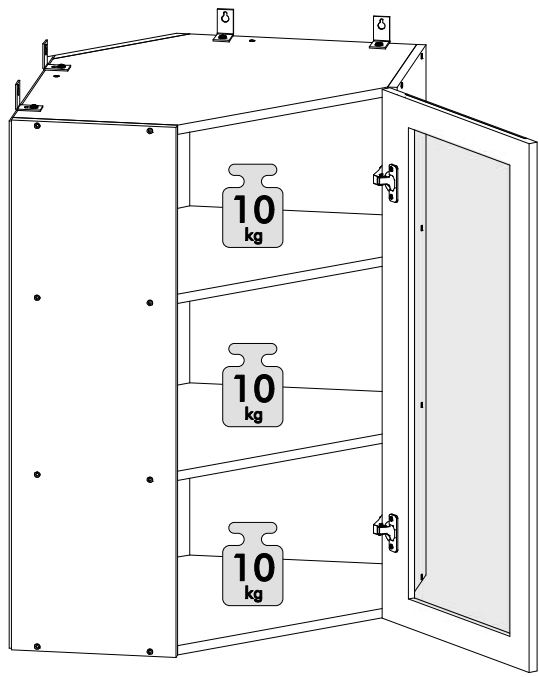

5.

A

<https://interior-center.ru/>

ИНТЕРЬЕР
МЕБЕЛЬНАЯ КОМПАНИЯ
центр

B

ШВУС 600x600H
SHVUS 600x600H

600	920	600

RU Инструкция по сборке / EN Assembling instruction / ES Montaje de instrucció / CZ Montážní návod
DE Montageanleitung / FR Notice de montage / LV Montāžas instrukcijas / PL Instrukcje składowania / SK Montážny návod