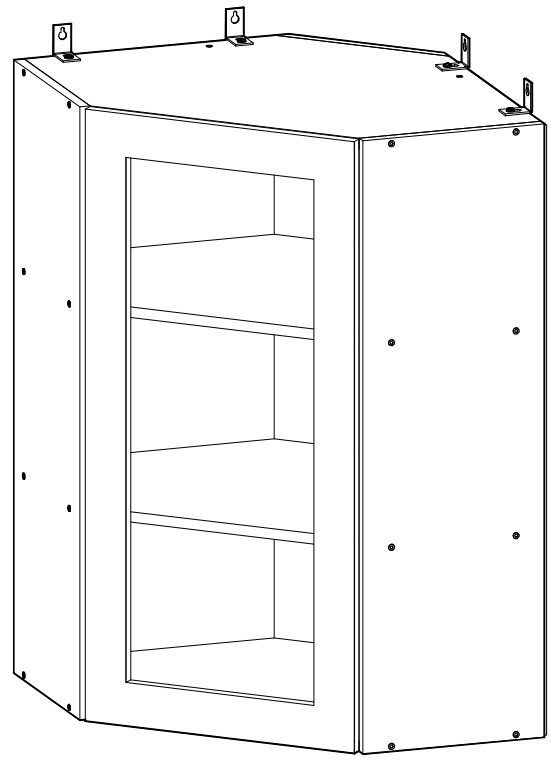

5.

A

<https://interior-center.ru/>

ИНТЕРЬЕР
МЕБЕЛЬНАЯ КОМПАНИЯ
центр

B

ШВУС 600x600H
SHVUS 600x600H

600	920	600

RU Инструкция по сборке / EN Assembling instruction / ES Montaje de instrucció / CZ Montážní návod
DE Montageanleitung / FR Notice de montage / LV Montāžas instrukcijas / PL Instrukcje składowania / SK Montážny návod