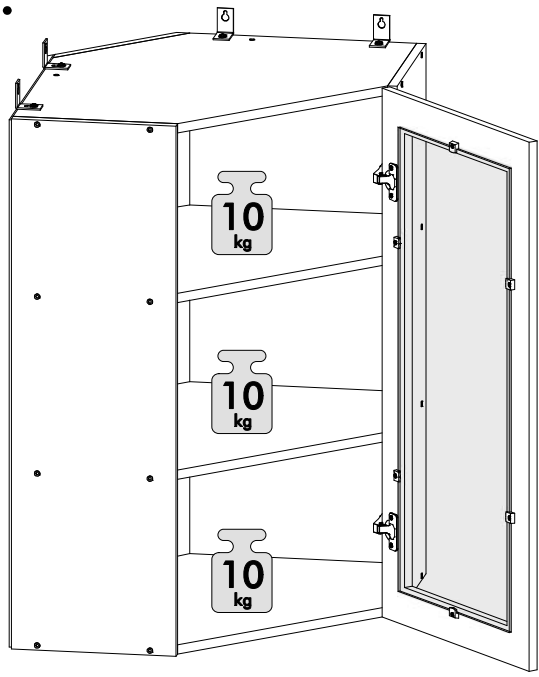

5.

A

<https://interior-center.ru/>

ИНТЕРЬЕР
МЕБЕЛЬНАЯ КОМПАНИЯ
центр

B

ШВУС 600x600H
SHVUS 600x600H

600	920	600

RU Инструкция по сборке / EN Assembling instruction / ES Montaje de instrucció / CZ Montážní návod
DE Montageanleitung / FR Notice de montage / LV Montāžas instrukcijas / PL Instrukcje składowania / SK Montážny návod