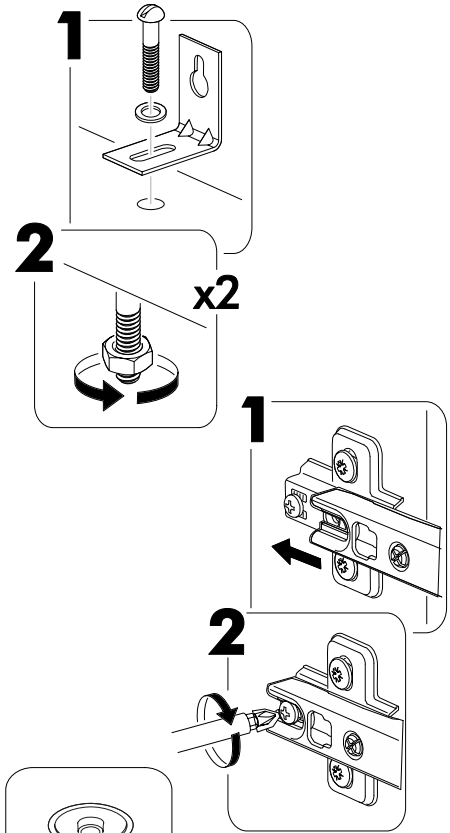

5.

A

<https://interior-center.ru/>

ИНТЕРЬЕР
МЕБЕЛЬНАЯ КОМПАНИЯ
центр

B

ШВУС 600x600H
SHVUS 600x600H

600	920	600

RU Инструкция по сборке / EN Assembling instruction / ES Montaje de instrucció / CZ Montážní návod
DE Montageanleitung / FR Notice de montage / LV Montāžas instrukcijas / PL Instrukcje składowania / SK Montážny návod