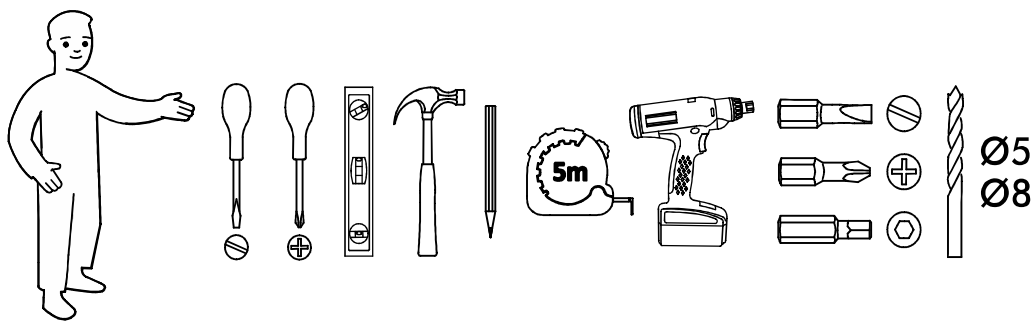

5.

A

<https://interior-center.ru/>

ИНТЕРЬЕР
МЕБЕЛЬНАЯ КОМПАНИЯ
центр

B

ШВУС 600x600H
SHVUS 600x600H

600	920	600

RU Инструкция по сборке / EN Assembling instruction / ES Montaje de instrucció / CZ Montážní návod
DE Montageanleitung / FR Notice de montage / LV Montāžas instrukcijas / PL Instrukcje składowania / SK Montážny návod