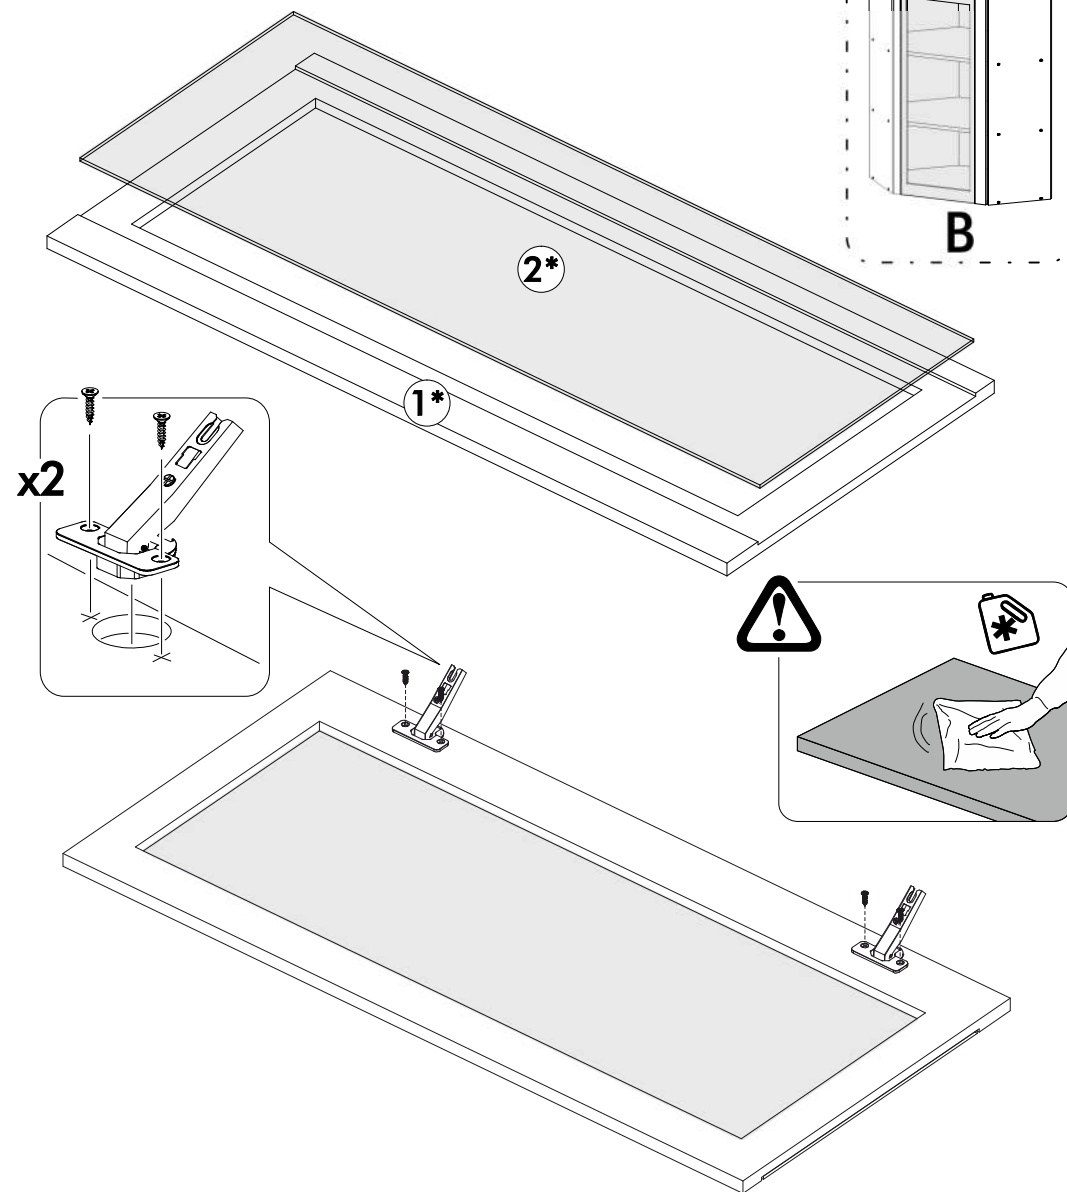

4b.

Код	AI	Кол-во	L=mm		Кол-во
			918	430	
1*	Фасад / Front	1	918	430	1
2*	Стекло / Glass	1	918	344