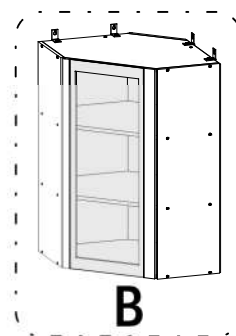

5.

A

<https://interior-center.ru/>

ИНТЕРЬЕР
МЕБЕЛЬНАЯ КОМПАНИЯ
центр

B

ШВУС 600x600H
SHVUS 600x600H

600	920	600

RU Инструкция по сборке / EN Assembling instruction / ES Montaje de instrucció / CZ Montážní návod
DE Montageanleitung / FR Notice de montage / LV Montāžas instrukcijas / PL Instrukcje składowania / SK Montážny návod

4b.

Код	AI	Кол-во	L=mm		Кол-во
			918	430	
1*	Фасад / Front	1	918	430	1
2*	Стекло / Glass	1	918	344	

4a.

6,3x50 20x	6,3x13 4x	 1x	3,5x16 10x	 12x	1,6x25 30x	 4x
 1x	 6x	 2x				

	A I			
1	Бок правый / Right side	1	920 280	1
2	Бок левый / Left side	1	920 280	
3	Задняя стенка скошенная / Back wall	1	920 280	
4	Вязка скошенная верх / Binding	1	584 584	
5-6	Вязка скошенная средняя / Binding	2	584 584	
7	Вязка скошенная низ / Binding	1	584 584	
8-9	Задняя стенка / Back wall	2	915 420	