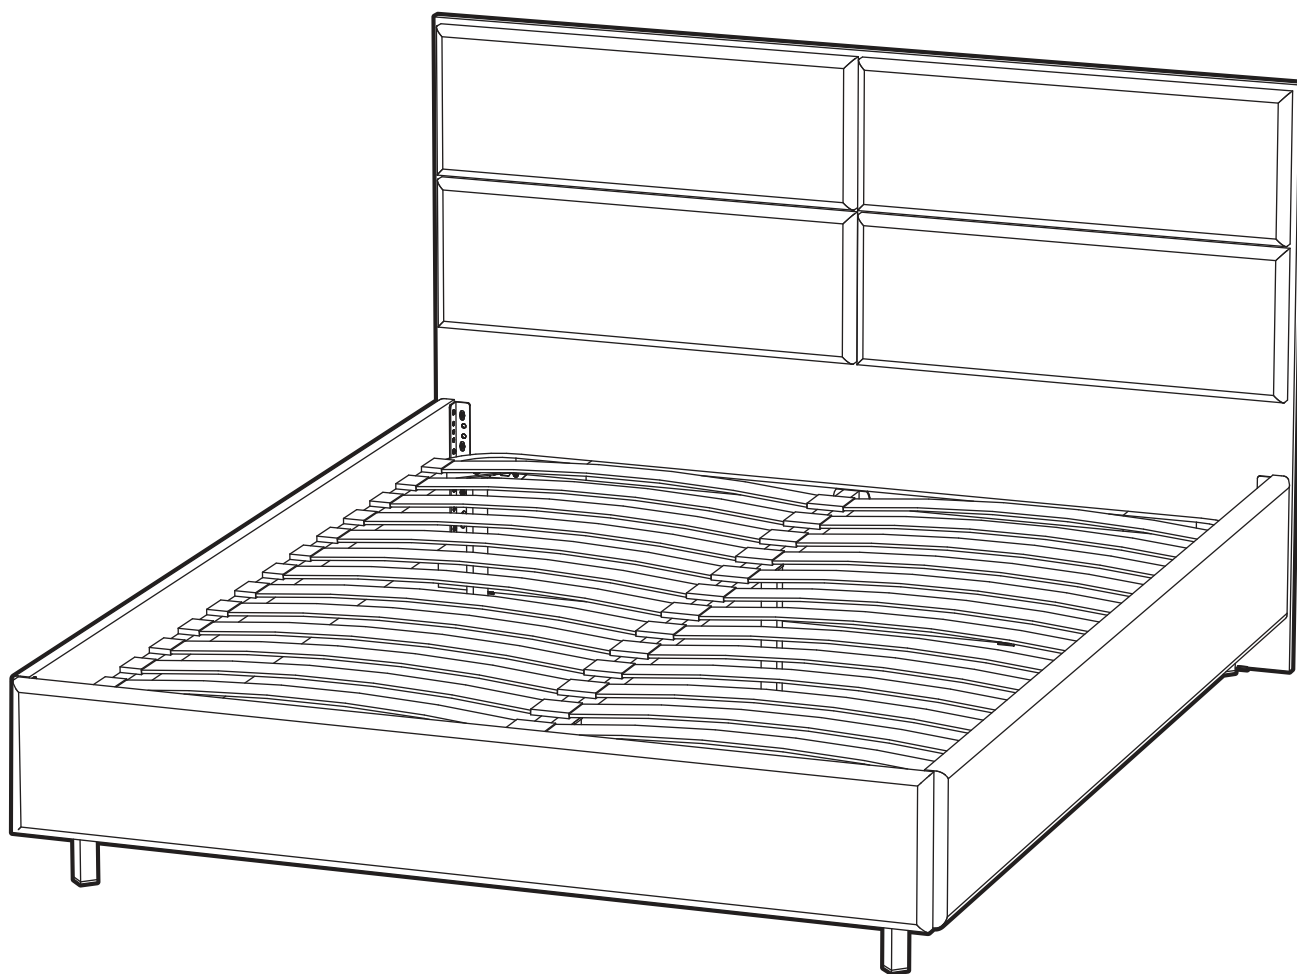

<https://interior-center.ru/>

ИНТЕРЬЕР
МЕБЕЛЬНАЯ КОМПАНИЯ
центр

МЕЛОДИ KR01-160

MELODY KR01-160

| | | |
|------|------|------|
| | | |
| 1672 | 1100 | 2052 |

RU Внимание! Чтобы избежать неприятных последствий, воспользуйтесь услугами профессиональных сборщиков мебели. Производитель оставляет за собой право вносить изменения в конструкцию изделий, не влияющие на функциональность и дизайн.

| | | | | | |
|---|---|---|---|---|--|
|  |  |  | 4x30  |  | 1,6x25  |
| 4x | 8x | 4x | 24x | 4x | 8x |
| 6x12 | | | | | |
|  | | | | | |
| 48x | | | | | |

|  | AI |  |  L=mm |  | |
|---|------------------------|---|--|---|------------|
| 1 | Изголовье / Headboard | 1 | 1672 | 1100 | 1/4 |
| 2 | Царга / Tsarga | 2 | 2000 | 280 | 2/4 |
| 3 | Изножье / Footboard | 1 | 1646 | 280 | 1/4 |
| 4 | Накладка / The overlay | 4 | 830 | 294 | 1/4 |